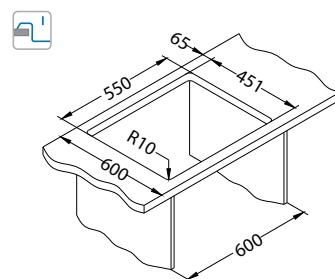

Glassix Up 10

Do isteka zaliha!

Veličina: 860 x 500 mm
Veličina korita: 340 x 400 x 180 mm

staklo	šifra	izvedba	izljev	Ø35 mm	*pakiranje	*MPC EUR/kom
white RAL 9003	SAT 1123819	reverzibilni	3 1/2"	2x	karton 1 / 6	419,00 €
black RAL 9005	SAT 1123820	reverzibilni	3 1/2"	2x	karton 1 / 6	419,00 €
	*SAT 1123821	reverzibilni	3 1/2"	2x	karton 1 / 6	609,00 €

SAT - satin

* RAL/Grafka po narudžbi s rezolucijom min. 250 dpi

Dodatna oprema:

Daska za rezanje drvena
1152905/1152906

Daska za rezanje drvena
1016018

AllRound
1131412

Ugradnja:

Glassix Up 20

Do isteka zaliha!

Veličina: 860 x 500 mm
Veličina korita: 340 x 400 x 180 mm
148 x 300 x 120 mm

staklo	šifra	izvedba	izljev	Ø35 mm	*pakiranje	*MPC EUR/kom
white RAL 9003	SAT 1123822	reverzibilni	3 1/2"	2x	karton 1 / 6	519,00 €
black RAL 9005	SAT 1123823	reverzibilni	3 1/2"	2x	karton 1 / 6	519,00 €
	*SAT 1123824	reverzibilni	3 1/2"	2x	karton 1 / 6	679,00 €

SAT - satin

* RAL/Grafka po narudžbi s rezolucijom min. 250 dpi

Dodatna oprema:

Daska za rezanje drvena
1152905/1152906

Daska za rezanje drvena
1016018

Ocjedna posuda AllRound
nehrđajuća 1131412
1062602

Ugradnja:

Glassix Up 40

Do isteka zaliha!

Veličina: 860 x 500 mm
Veličina korita: 480 x 400 x 200 mm

staklo	šifra	izvedba	izljev	Ø35 mm	*pakiranje	*MPC EUR/kom
bela RAL 9003	SAT 1123644	reverzibilni	3 1/2"	2x	karton 1 / 6	549,00 €
black RAL 9005	SAT 1123645	reverzibilni	3 1/2"	2x	karton 1 / 6	549,00 €
	*SAT 1128171	reverzibilni	3 1/2"	2x	karton 1 / 6	699,00 €

SAT - satin

* RAL/Grafka po narudžbi s rezolucijom min. 250 dpi

Dodatna oprema:

Daska za rezanje drvena
1152903/1152904

Daska za rezanje drvena
1016019

AllRound
1131412

Ugradnja: