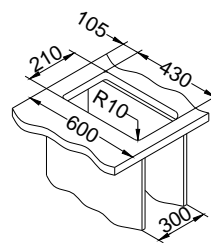

Ugradnja:

F - Ugradnja zahtijeva posebnu obradu izreza radne ploče sukladno uputama priloženim uz sudoper.

površina	šifra	izvedba	izljev Ø35 mm	*pakiranje	*MPC EUR/kom
BRS	1149919	zaseban	3 1/2"	/ karton 1/42	379,00 €

BRS - brušen