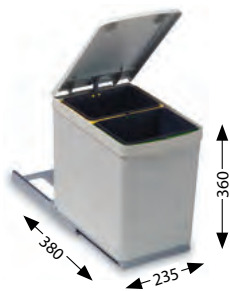

Albio 10

16 L	1090331
7,5 L	1090332
7,5 L	

šifra	volumen	*MPC EUR/kom
1090331	16 l	59,00 €
1090332	7,5 l + 7,5 l	59,00 €