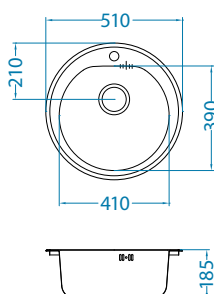

površina	šifra	izvedba	izljev	Ø 35 mm	*pakiranje	*MPC €/kom
gold	1070808	zaseban	3 1/2"	1	karton 1 / 14	389,00 €
copper	1070807	zaseban	3 1/2"	1	karton 1 / 14	389,00 €
bronze	1103818	zaseban	3 1/2"	1	karton 1 / 14	389,00 €
anthracite	1078583	zaseban	3 1/2"	1	karton 1 / 14	389,00 €

Veličina: fi510 mm
Veličina korita: fi 410 x 185 mm