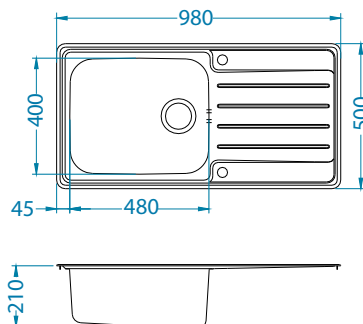

Dodatna oprema:

Daska za rezanje
drvena
1152903/1152904

AllRound
1131412

površina	šifra	izvedba	izljev	Ø35 mm	*pakiranje	*MPC EUR/kom
SAT	1085977	reverzibilni	3 1/2"	2x	karton 1/7	299,00 €
LEI	1097989	reverzibilni	3 1/2"	2x	karton 1/7	419,00 €

SAT - satin
LEI - leinen