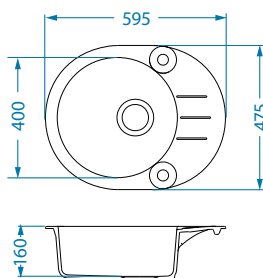

Roll 10

Veličina: fi 510 x 530 mm
Veličina korita: fi 430 x 200 mm

površina	šifra	izvedba	izljev	Ø35 mm	*pakiranje	*MPC EUR/kom
	G11-arctic	1094963	zasebni	3 1/2"	2x karton 1 / 10	169,00 €
	G22-terra	1090966	zasebni	3 1/2"	2x karton 1 / 10	169,00 €
	G55-beige	1090968	zasebni	3 1/2"	2x karton 1 / 10	169,00 €
	G91-carbon	1090969	zasebni	3 1/2"	2x karton 1 / 10	169,00 €

Ugradnja:

Roll 40

Veličina: 595 x 475 mm
Veličina korita: fi 400 x 160 mm

površina	šifra	izvedba	izljev	Ø35 mm	*pakiranje	*MPC EUR/kom
	G11-arctic	1090970	reverzibilni	3 1/2"	2x karton 1 / 15	189,00 €
	G22-terra	1090971	reverzibilni	3 1/2"	2x karton 1 / 15	189,00 €
	G55-beige	1090973	reverzibilni	3 1/2"	2x karton 1 / 15	189,00 €
	G91-carbon	1090974	reverzibilni	3 1/2"	2x karton 1 / 15	189,00 €

Ugradnja:

Rock 30

Veličina: 595 x 475 mm
Veličina korita: 320 x 400 x 160 mm

površina	šifra	izvedba	izljev	Ø35 mm	*pakiranje	*MPC EUR/kom
	G11-arctic	1090947	reverzibilni	3 1/2"	2x karton 1 / 15	199,00 €
	G81-concrete	1122741	reverzibilni	3 1/2"	2x karton 1 / 15	199,00 €
	G22-terra	1090948	reverzibilni	3 1/2"	2x karton 1 / 15	199,00 €
	G55-beige	1090950	reverzibilni	3 1/2"	2x karton 1 / 15	199,00 €
	G91-carbon	1090951	reverzibilni	3 1/2"	2x karton 1 / 15	199,00 €

Ugradnja:

Dodatna oprema:

Daska za rezanje drvena 1152903
Daska za rezanje drvena 1152904

* MPC je neobvezujuća maloprodajna preporučena cijena s PDV-om.

* Pakiranje: komada u kartonu / komada na paleti.