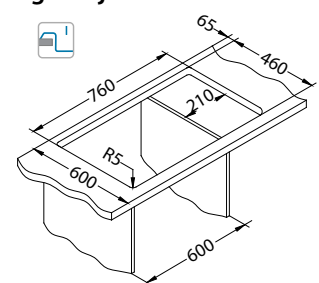

Galapagos 30

Veličina: 770 x 430 mm
Veličina korita: 380 x 370 x 150 mm

površina	šifra	izvedba	izljev	Ø35 mm	*pakiranje	*MPC EUR/kom
	G11-arctic 1100882	reverzibilni	3 1/2"	2x	karton 1 / 12	179,00 €
	G55-beige 1091213	reverzibilni	3 1/2"	2x	karton 1 / 12	179,00 €
	G91-carbon 1091214	reverzibilni	3 1/2"	2x	karton 1 / 12	179,00 €

Ugradnja:

Record 30

Veličina: 780 x 480 mm
Veličina korita: 360 x 400 x 160 mm

Dodatna oprema:

Daska za rezanje drvena 1152903
Daska za rezanje drvena 1152904

površina	šifra	izvedba	izljev	Ø35 mm	*pakiranje	*MPC EUR/kom
	G11-arctic 1130332	reverzibilni	3 1/2"	2x	karton 1 / 12	179,00 €
	G55-beige 1130330	reverzibilni	3 1/2"	2x	karton 1 / 12	179,00 €
	G91-carbon 1130331	reverzibilni	3 1/2"	2x	karton 1 / 12	179,00 €

Ugradnja:

Record 40

Veličina: 780 x 480 mm
Veličina korita: 440 x 400 x 180 mm

Dodatna oprema:

Daska za rezanje drvena 1152903
Daska za rezanje drvena 1152904

površina	šifra	izvedba	izljev	Ø35 mm	*pakiranje	*MPC EUR/kom
	G11-arctic 1144964	reverzibilni	3 1/2"	/	karton 1 / 12	229,00 €
	G55-beige 1144465	reverzibilni	3 1/2"	/	karton 1 / 12	229,00 €
	G91-carbon 1144466	reverzibilni	3 1/2"	/	karton 1 / 12	229,00 €

Ugradnja: