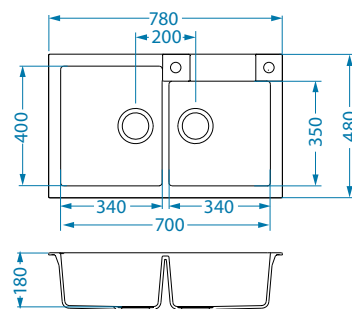

Rock 70

Veličina: 780 x 480 mm
Veličina korita: 320 x 400 x 180 mm
180 x 300 x 120 mm

Dodatna oprema:

površina	šifra	izvedba	izljev	Ø35 mm	*pakiranje	*MPC EUR/kom
G11-arctic	1090952	reverzibilni	3 1/2"	2x	karton 1 / 12	249,00 €
G81-concrete	1122742	reverzibilni	3 1/2"	2x	karton 1 / 12	249,00 €
G22-terra	1090953	reverzibilni	3 1/2"	2x	karton 1 / 12	249,00 €
G55-beige	1090954	reverzibilni	3 1/2"	2x	karton 1 / 12	249,00 €
G91-carbon	1090955	reverzibilni	3 1/2"	2x	karton 1 / 12	249,00 €

Ugradnja:

Rock 80

Veličina: 595 x 475 mm
Veličina korita: 320 x 400 x 160 mm
180 x 300 x 120 mm

Dodatna oprema:

površina	šifra	izvedba	izljev	Ø35 mm	*pakiranje	*MPC EUR/kom
G11-arctic	1090956	reverzibilni	3 1/2"	2x	karton 1 / 15	229,00 €
G81-concrete	1122743	reverzibilni	3 1/2"	2x	karton 1 / 15	229,00 €
G22-terra	1090957	reverzibilni	3 1/2"	2x	karton 1 / 15	229,00 €
G55-beige	1090959	reverzibilni	3 1/2"	2x	karton 1 / 15	229,00 €
G91-carbon	1090960	reverzibilni	3 1/2"	2x	karton 1 / 15	229,00 €

Ugradnja:

Rock 90

Veličina: 780 x 480 mm
Veličina korita: 340 x 400 x 180 mm
340 x 350 x 180 mm

Dodatna oprema:

površina	šifra	izvedba	izljev	Ø35 mm	*pakiranje	*MPC EUR/kom
G11-arctic	1090963	dvokoritni	3 1/2"	2x	karton 1 / 12	279,00 €
G81-concrete	1122744	dvokoritni	3 1/2"	2x	karton 1 / 12	279,00 €
G22-terra	1090964	dvokoritni	3 1/2"	2x	karton 1 / 12	279,00 €
G55-beige	1090962	dvokoritni	3 1/2"	2x	karton 1 / 12	279,00 €
G91-carbon	1090965	dvokoritni	3 1/2"	2x	karton 1 / 12	279,00 €

Ugradnja: