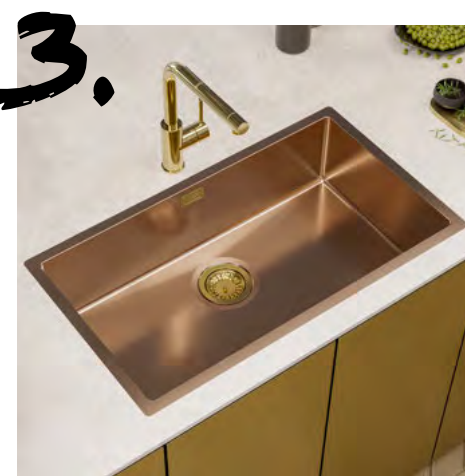

KAKO KOMBINIRATI?

Odaberite kuhinjski sudoper.
Odaberite dizajn, veličinu,
materijal i boju.

Kombinirajte ga sa šarenim izljevom sifona po vašem izboru.

Odaberite stil i boju
slavine.