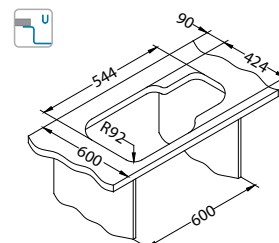

Ugradnja:

* MPC je neobvezujuća maloprodajna preporučena cijena s PDV-om.

* Pakiranje: komada u kartonu / komada na paleti.