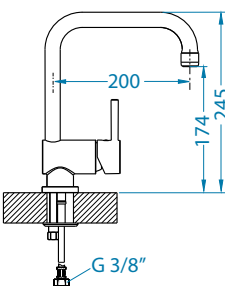

površina	šifra	*MPC EUR/kom
CHR	1126719	109,00 €