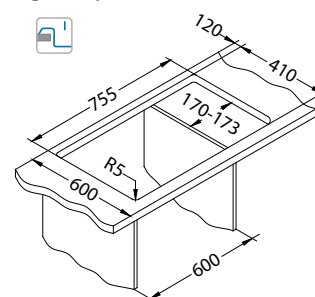

Ugradnja:

* MPC je neobvezujuća maloprodajna preporučena cijena s PDV-om.
* Pakiranje: komada u kartonu / komada na paleti.