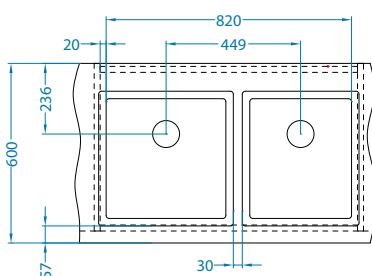

QUADRIX 20+30-FS