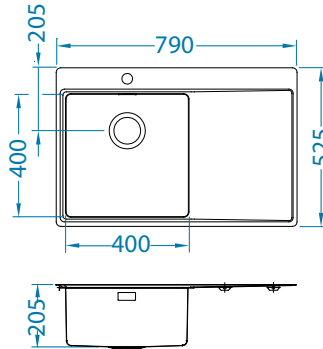

Pure 40

lijevi

Veličina: 790 x 525 mm
Veličina korita: 400 x 400 x 205 mm

površina	šifra	izvedba	izljev	Ø35 mm	*pakiranje	*MPC EUR/kom
KMB	1149514	lijevi	3 1/2"	1x	karton	479,00€
	1149516	desni			1 / 8	

KMB - satin korito, brušena površina

Ugradnja*:

* F - Ugradnja zahtijeva posebnu obradu izreza radne ploče sukladno uputama priloženim uz sudoper.

Dodatna oprema:

Ocjedna posuda
nehrđajuća
1119835

Daska za rezanje
drvena
1152903/1152904

AllRound
1131412

Pure 50

lijevi

Veličina: 860 x 525 mm
Veličina korita: 450 x 400 x 205 mm

površina	šifra	izvedba	izljev	Ø35 mm	*pakiranje	*MPC EUR/kom
KMB	1149517	lijevi	3 1/2"	1x	karton	499,00 €
	1149518	desni			1 / 8	

KMB - satin korito, brušena površina

Ugradnja*:

* F - Ugradnja zahtijeva posebnu obradu izreza radne ploče sukladno uputama priloženim uz sudoper.

Dodatna oprema:

Ocjedna posuda
nehrđajuća
1119835

Daska za rezanje
drvena
1152903/1152904

AllRound
1131412

Pure 60

lijevi

Veličina: 980 x 525 mm
Veličina korita: 340 x 400 x 205 mm
180 x 400 x 150 mm

površina	šifra	izvedba	izljev	Ø35 mm	*pakiranje	*MPC EUR/kom
KMB	1149519	lijevi	3 1/2"	1x	karton	569,00 €
	1149520	desni			1 / 8	

KMB - satin korito, brušena površina

Ugradnja*:

* F - Ugradnja zahtijeva posebnu obradu izreza radne ploče sukladno uputama priloženim uz sudoper.

Dodatna oprema:

Ocjedna posuda
nehrđajuća
1119835

Daska za rezanje
drvena
1152903/1152904

AllRound
1131412