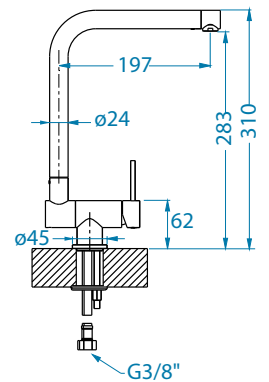

površina	šifra	*MPC EUR/kom
CHR	1132181	269,00 €