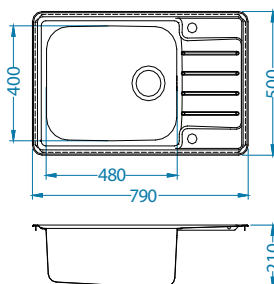

Praktik 100

Veličina: 980 x 500 mm
Veličina korita: 480 x 400 x 210 mm

Dodatna oprema:

Daska za rezanje
drvena
1152903/1152904

AllRound
1131412

površina	šifra	izvedba	izljev	Ø35 mm	*pakiranje	*MPC EUR/kom
SAT	1085977	reverzibilni	3 1/2"	2x	karton 1/7	299,00 €
LEI	1097989	reverzibilni	3 1/2"	2x	karton 1/7	419,00 €

SAT - satin
LEI - leinen

Ugradnja:

Praktik 120

Veličina: 790 x 500 mm
Veličina korita: 480 x 400 x 210 mm

Dodatna oprema:

Daska za rezanje
drvena
1152903/1152904

AllRound
1131412

površina	šifra	izvedba	izljev	Ø35 mm	*pakiranje	*MPC EUR/kom
SAT	1122463	reverzibilni	3 1/2"	2x	karton 1/12	329,00 €

SAT - satin

Ugradnja:

Praktik 130

Veličina: 985 x 500 mm
Veličina korita: 480 x 400 x 210 mm

Dodatna oprema:

Daska za rezanje
drvena
1152903/1152904

površina	šifra	izvedba	izljev	Ø35 mm	*pakiranje	*MPC EUR/kom
SAT	1122594	reverzibilni	3 1/2"	2x	karton 1/7	419,00 €

SAT - satin

Ugradnja: