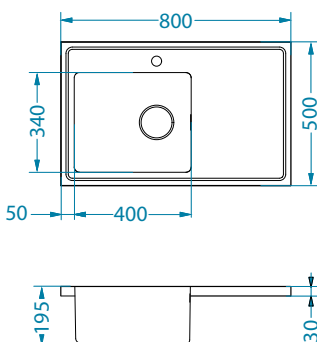

Luxal 10 edge

Veličina: 800 x 500 mm
Veličina korita: 400 x 340 x 195 mm

Dodatna oprema:

Ocjedna posuda
nehrđajuća
1119835

Daska za rezanje
drvena
1152903/1152904

AllRound
1131412

površina	šifra	izvedba	izljev	Ø35 mm	*pakiranje	*MPC EUR/kom
SAT	1149976	lijevi	3 1/2"	1x	karton 1/6	719,00 €
SAT	1149977	desni	3 1/2"	1x	karton 1/6	719,00 €

SAT - satin

Ugradnja:

Luxal 20 edge

Odličan odabir za kuhinjski otok!

Veličina: 800 x 600 mm
Veličina korita: 400 x 400 x 195 mm

Dodatna oprema:

Ocjedna posuda
nehrđajuća
1119835

Daska za rezanje
drvena
1152903/1152904

AllRound
1131412

površina	šifra	izvedba	izljev	Ø35 mm	*pakiranje	*MPC EUR/kom
SAT	1149979	zaseban	3 1/2"	1x	karton 1/6	769,00 €

SAT - satin

Ugradnja:

Luxal 30 edge

Veličina: 1000 x 600 mm
Veličina korita: 500 x 400 x 195 mm

Dodatna oprema:

Ocjedna posuda
nehrđajuća
1119835

Daska za rezanje
drvena
1152903/1152904

AllRound
1131412

površina	šifra	izvedba	izljev	Ø35 mm	*pakiranje	*MPC EUR/kom
SAT	1149982	lijevi	3 1/2"	1x	karton 1/6	989,00 €
SAT	1149983	desni	3 1/2"	1x	karton 1/6	989,00 €

SAT - satin

Ugradnja:

* MPC je neobvezujuća maloprodajna preporučena cijena s PDV-om.
* Pakiranje: komada u kartonu / komada na paleti.