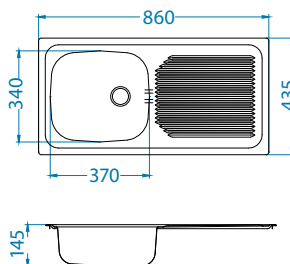

Dodatna oprema:

Sifon
1011717

Daska za rezanje
drvena
1152905/1152906

Daska za rezanje
drvena
1016018

Ocjedna košara
CHR
1109414

površina	šifra	izvedba	izljev	Ø35 mm	*pakiranje	*MPC EUR/kom
NAT	1008843	reverzibilni	1 1/2"	/	navlaka 0 / 72	79,00 €
LEI	1009181	reverzibilni	1 1/2"	/	navlaka 0 / 72	129,00 €

NAT - nepoliran LEI - leinen