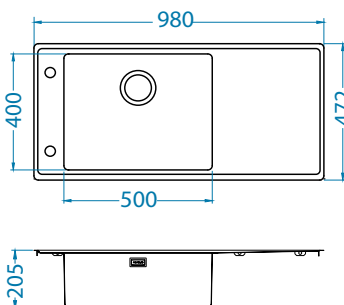

Stricto 10

Do isteka zaliha!

ALVEUS

lijevi

1127252

Veličina: 790 x 472 mm
Veličina korita: 340 x 400 x 205 mm

Dodatna oprema:

Ocjedna posuda
nehrđajuća
1119835

Daska za rezanje
drvena
1152903/1152904

AllRound
1131412

površina	šifra	izvedba	izljev	Ø35 mm	*pakiranje	*MPC EUR/kom
	KMB 1124359	lijevi	3 1/2"	2x	karton 1/8	499,00 €
	KMB 1124361	desni	3 1/2"	2x	karton 1/8	499,00 €

KMB - satin korito, brušena površina

Ugradnja*:

* F - Ugradnja zahtijeva posebnu obradu izreza radne ploče sukladno uputama priloženim uz sudoper.

Stricto 20

Do isteka zaliha!

Veličina: 860 x 472 mm
Veličina korita: 400 x 400 x 205 mm

1127252

Dodatna oprema:

Ocjedna posuda
nehrđajuća
1119835

Daska za rezanje
drvena
1152903/1152904

AllRound
1131412

površina	šifra	izvedba	izljev	Ø35 mm	*pakiranje	*MPC EUR/kom
	KMB 1124364	reverzibilni	3 1/2"	2x	karton 1/8	549,00 €

KMB - satin korito, brušena površina

Ugradnja*:

* F - Ugradnja zahtijeva posebnu obradu izreza radne ploče sukladno uputama priloženim uz sudoper.

Stricto 30

Do isteka zaliha!

lijevi

1127252

Veličina: 980 x 472 mm
Veličina korita: 500 x 400 x 205 mm

Dodatna oprema:

Ocjedna posuda
nehrđajuća
1119835

Daska za rezanje
drvena
1152903/1152904

AllRound
1131412

površina	šifra	izvedba	izljev	Ø35 mm	*pakiranje	*MPC EUR/kom
	KMB 1124373	lijevi	3 1/2"	2x	karton 1/8	599,00 €
	KMB 1124375	desni	3 1/2"	2x	karton 1/8	599,00 €

KMB - satin korito, brušena površina

Ugradnja*:

* F - Ugradnja zahtijeva posebnu obradu izreza radne ploče sukladno uputama priloženim uz sudoper.

* MPC je neobvezujuća maloprodajna preporučena cijena s PDV-om.

* Pakiranje: komada u kartonu / komada na paleti.