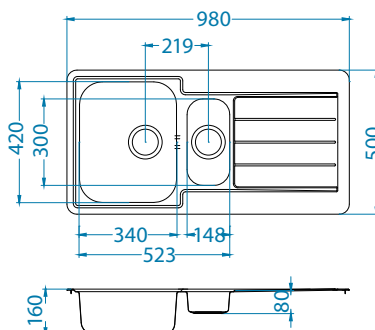

Line

Uz velik i raznolik izbor dodatne opreme, Line sudoperi čine rad u kuhinji uvelike lakšim. Funkcionalna rješenja za pranje i pripremanje hrane, uobičajena kod skupljih sudopera te dizajn koji zadovoljava i najzahtjevnije korisnike, od sada su dostupni po povoljnoj cijeni.

Različite kombinacije dodataka mogu se koristiti zajedno kako bi se sudoper prilagodio individualnim potrebama korisnika. Line sudoperi izrađeni su od kvalitetnog nehrđajućeg čelika i dolaze u dvije površinske obrade.

Line 10

Veličina: 980 x 500 mm
Veličina korita: 340 x 420 x 160 mm
148 x 300 x 80 mm

Dodatna oprema:

Daska za rezanje
sigurnosno staklo
1063063

Ocjedna posuda
nerđajuća
1062602

Daska za rezanje AllRound
drvena
1152905/1152906 1131412

površina	šifra	izvedba	izljev	Ø35 mm	*pakiranje	*MPC EUR/kom
NAT	1064281	reverzibilni	3 1/2"	0	navlaka 0 / 30	149,00€

NAT - nepoliran

Ugradnja: