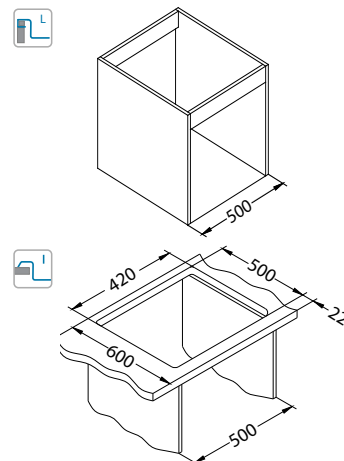

Luxal 10 edge

Veličina: 800 x 500 mm
Veličina korita: 400 x 340 x 195 mm

Dodatna oprema:

Ocjedna posuda
nehrđajuća
1119835

Daska za rezanje
drvena
1152903/1152904

AllRound
1131412

površina	šifra	izvedba	izljev	Ø35 mm	*pakiranje	*MPC EUR/kom
SAT	1149976	lijevi	3 1/2"	1x	karton 1/6	719,00 €
SAT	1149977	desni	3 1/2"	1x	karton 1/6	719,00 €

SAT - satin

Ugradnja:

Luxal 20 edge

Odličan odabir za kuhinjski otok!

Veličina: 800 x 600 mm
Veličina korita: 400 x 400 x 195 mm

Dodatna oprema:

Ocjedna posuda
nehrđajuća
1119835

Daska za rezanje
drvena
1152903/1152904

AllRound
1131412

površina	šifra	izvedba	izljev	Ø35 mm	*pakiranje	*MPC EUR/kom
SAT	1149979	zaseban	3 1/2"	1x	karton 1/6	769,00 €

SAT - satin

Ugradnja:

Luxal 30 edge

Veličina: 1000 x 600 mm
Veličina korita: 500 x 400 x 195 mm

Dodatna oprema:

Ocjedna posuda
nehrđajuća
1119835

Daska za rezanje
drvena
1152903/1152904

AllRound
1131412

površina	šifra	izvedba	izljev	Ø35 mm	*pakiranje	*MPC EUR/kom
SAT	1149982	lijevi	3 1/2"	1x	karton 1/6	989,00 €
SAT	1149983	desni	3 1/2"	1x	karton 1/6	989,00 €

SAT - satin

Ugradnja:

* MPC je neobvezujuća maloprodajna preporučena cijena s PDV-om.
* Pakiranje: komada u kartonu / komada na paleti.