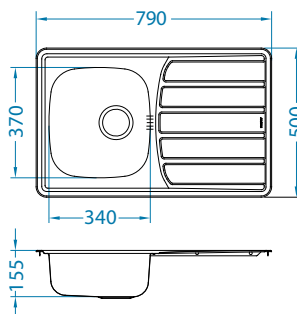

Zoom 10

1130551

Veličina: 615 x 500 mm
Veličina korita: 340 x 370 x 155 mm

Dodatna oprema:

Sifon
1130551

Daska za rezanje
drvena
1152905/1152906

Daska za rezanje
drvena
1016018

Ocjedna košara
CHR
1109414

površina	šifra	izvedba	izljev Ø35 mm	*pakiranje	*MPC EUR/kom	
SAT	1438	reverzibilni	3 1/2"	/	navlaka 0 / 64	95,00 €
LEI	1098941*	reverzibilni	3 1/2"	/	navlaka 0 / 64	139,00 €

SAT - satin
LEI - leinen

Ugradnja:

Zoom 20

1130551

Veličina: 790 x 500 mm
Veličina korita: 340 x 370 x 155 mm

Dodatna oprema:

Sifon
1130551

Daska za rezanje
drvena
1152905/1152906

Daska za rezanje
drvena
1016018

Ocjedna košara
CHR
1109414

površina	šifra	izvedba	izljev Ø35 mm	*pakiranje	*MPC EUR/kom	
SAT	1439	reverzibilni	3 1/2"	/	navlaka 0 / 32	105,00 €
LEI	1098939*	reverzibilni	3 1/2"	/	navlaka 0 / 32	169,00 €

SAT - satin
LEI - leinen

Ugradnja:

Zoom 30

1130551

Veličina: 860 x 500 mm
Veličina korita: 340 x 370 x 160 mm

Dodatna oprema:

Sifon
1130551

Daska za rezanje
drvena
1152905/1152906

Daska za rezanje
drvena
1016018

Ocjedna košara
CHR
1109414

površina	šifra	izvedba	izljev Ø35 mm	*pakiranje	*MPC EUR/kom	
SAT	1440	reverzibilni	3 1/2"	/	navlaka 0 / 32	109,00 €
LEI	1098842*	reverzibilni	3 1/2"	/	navlaka 0 / 32	179,00 €

SAT - satin
LEI - leinen

Ugradnja:

* MPC je neobvezujuća maloprodajna preporučena cijena s PDV-om.

* Pakiranje: komada u kartonu / komada na paleti.