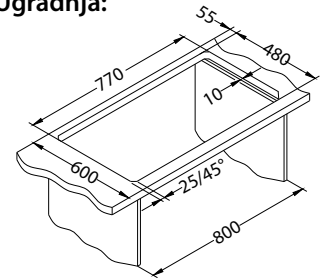

Line 90

ALVEUS

Veličina: 790 x 500 mm
Veličina korita: 340 x 420 x 160 mm
340 x 420 x 160 mm

Dodatna oprema:

Daska za rezanje sigurnosno staklo 1063063
Ocjedna posuda nehrđajuća 1062602
Daska za rezanje AllRound drvena 1152905/1152906 1131412

površina	šifra	izvedba	izljev	Ø35 mm	*pakiranje	*MPC EUR/kom
	NAT 1066751	reverzibilni	3 1/2"	0	navlaka 0/30	155,00 €
	NAT 1065687*	reverzibilni	1 1/2"	0	navlaka 0/30	135,00 €

NAT - nepoliran

Ugradnja:

Line 100

Veličina: 1160 x 500 mm
Veličina korita: 350 x 400 x 150 mm
350 x 400 x 150 mm

Dodatna oprema:

AllRound
1131412

površina	šifra	izvedba	izljev	Ø35 mm	*pakiranje	*MPC EUR/kom
	NAT 1087978	reverzibilni	3 1/2"	0	navlaka 0/30	205,00 €

NAT - nepoliran

Ugradnja:

Line 110

Veličina: 615 x 500 mm
Veličina korita: 340 x 420 x 160 mm

Dodatna oprema:

Daska za rezanje sigurnosno staklo 1063063
Ocjedna posuda nehrđajuća 1062602
Daska za rezanje AllRound drvena 1152905/1152906 1131412

površina	šifra	izvedba	izljev	Ø35 mm	*pakiranje	*MPC EUR/kom
	NAT 1122317	reverzibilni	3 1/2"	0	navlaka 0/60	105,00 €

NAT - nepoliran

Ugradnja:

* MPC je neobvezujuća maloprodajna preporučena cijena s PDV-om.

* Pakiranje: komada u kartonu / komada na paleti.