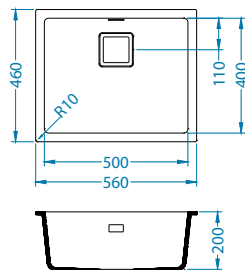

Quadrix 50

Veličina: 560 x 460 mm
Veličina korita: 500 x 400 x 200 mm

površina	šifra	izvedba	izljev	Ø35 mm	*pakiranje	*MPC EUR/kom
G11-arctic	1128394	zasebni	kvadratni	/	karton 1 / 12	359,00 €
G04M-steel	1108037	zasebni	kvadratni	/	karton 1 / 12	359,00 €
G02M-pebble	1108035	zasebni	kvadratni	/	karton 1 / 12	359,00 €
G03M-chocolate	1108036	zasebni	kvadratni	/	karton 1 / 12	359,00 €
G05M-twilight	1108038	zasebni	kvadratni	/	karton 1 / 12	359,00 €
G90-deep black	1149138	zasebni	kvadratni	/	karton 1 / 12	359,00 €

Dodatna oprema:

Daska za rezanje drvena
1152903/1152904

Ocjedna posuda nehrđajuća
1119835

AllRound
1131412

Set za podgradnu ugradnju
1135533

Ugradnja*:

* U - Ugradnja pomoću seta za pričvršćivanje 1135533 (nije priloženo).

Formic 20

Veličina: 520 x 510 mm
Veličina korita: 440 x 350 x 200 mm

površina	šifra	izvedba	izljev	Ø35 mm	*pakiranje	*MPC EUR/kom
G11-arctic	1128395	zasebni	3 1/2"	2x	karton 1 / 14	279,00 €
G04M-steel	1103762	zasebni	3 1/2"	2x	karton 1 / 14	279,00 €
G02M-pebble	1103763	zasebni	3 1/2"	2x	karton 1 / 14	279,00 €
G03M-chocolate	1103764	zasebni	3 1/2"	2x	karton 1 / 14	279,00 €
G05M-twilight	1103766	zasebni	3 1/2"	2x	karton 1 / 14	279,00 €
G90-deep black	1149133	zasebni	3 1/2"	2x	karton 1 / 14	279,00 €

Dodatna oprema:

Set za podgradnu ugradnju
1135533

Dozator deterdženta - KORK
1129080

Daska za rezanje drvena vlakna
1152908

Daska za rezanje drvena
1144969
*za I ugradnju

Ugradnja*:

* U - Ugradnja pomoću seta za pričvršćivanje 1135533 (nije priloženo).

Formic 30

Veličina: 760 x 500 mm
Veličina korita: 350 x 420 x 200 mm