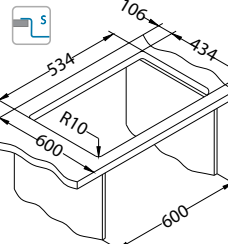

Ugradnja*:

* F - ugradnja zahtijeva posebnu obradu izreza radne ploče sukladno uputama priloženim uz sudoper.

* U - ugradnja pomoću seta za pričvršćivanje 1119093 (nije priloženo).

površina	šifra	izvedba	izljev	Ø 35 mm	*pakiranje	*MPC EUR/kom
gold	1103382	zaseban	3 1/2"	0	karton 1 / 14	699,00 €
copper	1122691	zaseban	3 1/2"	0	karton 1 / 14	699,00 €
bronze	1103384	zaseban	3 1/2"	0	karton 1 / 14	699,00 €
anthracite	1103383	zaseban	3 1/2"	0	karton 1 / 14	699,00 €