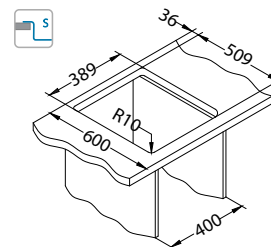

Ugradnja*:

* F - Ugradnja zahtijeva posebnu obradu izreza radne ploče sukladno uputama priloženim uz sudoper.