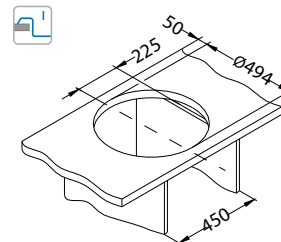

Form 30

Veličina: fi 510 mm
Veličina korita: 410 x 390 x 185 mm

Dodatna oprema:

Sifon
1130551

površina	šifra	izvedba	izljev	Ø35 mm	*pakiranje	*MPC EUR/kom
SAT	1116756	zasebni	3 1/2"	1x	navlaka 0/114	85,00 €
LEI	1116757	zasebni	3 1/2"	1x	navlaka 0/114	169,00 €

SAT - satin NAT - nepoliran LEI - leinen

Ugradnja:

Form 40

Veličina: 830 x 435 mm
Veličina korita: 365 x 365 x 155 mm

Dodatna oprema:

Sifon
1130551

površina	šifra	izvedba	izljev	Ø35 mm	*pakiranje	*MPC EUR/kom
SAT	1060001	reverzibilni	3 1/2"	/	navlaka 0/40	99,00 €
LEI	1060038	reverzibilni	3 1/2"	/	navlaka 0/40	209,00 €

SAT - satin LEI - leinen

Ugradnja:

Form 50

Veličina: 830 x 435 mm
Veličina korita: 365 x 365 x 155 mm
365 x 365 x 155 mm

Dodatna oprema:

Sifon
1130554

površina	šifra	izvedba	izljev	Ø35 mm	*pakiranje	*MPC EUR/kom
SAT	1060002	dvokoritni	3 1/2"	/	navlaka 0/40	99,00 €
LEI	1060039	dvokoritni	3 1/2"	/	navlaka 0/40	219,00 €

SAT - satin LEI - leinen

Ugradnja: