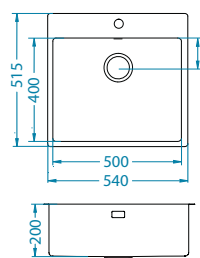

Nox 100

ALVEUS

Veličina: 440 x 515 mm
Veličina korita: 400 x 400 x 200 mm

Dodatna oprema:

Sifon
(bez grla)
1068989

Ocjedna posuda
nehrđajuća
1119835

Daska za rezanje
drvena
1152903/1152904

AllRound
1131412

površina	šifra	izvedba	izljev	Ø35 mm	*pakiranje	*MPC EUR/kom
BRS	1149935	zaseban	3 1/2"	1x	karton 1 / 20	529,00 €

BRS - brušen

Ugradnja:

F - Ugradnja zahtijeva posebnu obradu izreza radne ploče sukladno uputama priloženim uz sudoper.

Nox 110

Veličina: 490 x 515 mm
Veličina korita: 450 x 400 x 200 mm

Dodatna oprema:

Sifon
(bez grla)
1068989

Ocjedna posuda
nehrđajuća
1119835

Daska za rezanje
drvena
1152903/1152904

AllRound
1131412

površina	šifra	izvedba	izljev	Ø35 mm	*pakiranje	*MPC EUR/kom
BRS	1149936	zaseban	3 1/2"	1x	karton 1 / 20	579,00 €

BRS - brušen

Ugradnja:

F - Ugradnja zahtijeva posebnu obradu izreza radne ploče sukladno uputama priloženim uz sudoper.

Nox 120

Veličina: 540 x 515 mm
Veličina korita: 500 x 400 x 200 mm

Dodatna oprema:

Sifon
(bez grla)
1068989

Ocjedna posuda
nehrđajuća
1119835

Daska za rezanje
drvena
1152903/1152904

AllRound
1131412

površina	šifra	izvedba	izljev	Ø35 mm	*pakiranje	*MPC EUR/kom
BRS	1149937	zaseban	3 1/2"	1x	karton 1 / 20	609,00 €

BRS - brušen

Ugradnja:

F - Ugradnja zahtijeva posebnu obradu izreza radne ploče sukladno uputama priloženim uz sudoper.