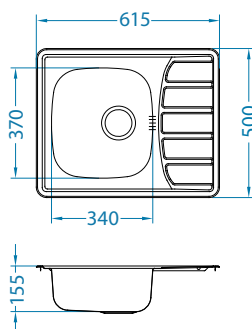

Zoom 10

1130551

Veličina: 615 x 500 mm
Veličina korita: 340 x 370 x 155 mm

Dodatna oprema:

Sifon
1130551

Daska za rezanje
drvena
1152905/1152906

Daska za rezanje
drvena
1016018

Ocjedna košara
CHR
1109414

površina	šifra	izvedba	izljev Ø35 mm	*pakiranje	*MPC EUR/kom	
SAT	1438	reverzibilni	3 1/2"	/	navlaka 0 / 64	95,00 €
LEI	1098941*	reverzibilni	3 1/2"	/	navlaka 0 / 64	139,00 €

SAT - satin
LEI - leinen

Ugradnja:

Zoom 20

1130551

Veličina: 790 x 500 mm
Veličina korita: 340 x 370 x 155 mm

Dodatna oprema:

Sifon
1130551

Daska za rezanje
drvena
1152905/1152906

Daska za rezanje
drvena
1016018

Ocjedna košara
CHR
1109414

površina	šifra	izvedba	izljev Ø35 mm	*pakiranje	*MPC EUR/kom	
SAT	1439	reverzibilni	3 1/2"	/	navlaka 0 / 32	105,00 €
LEI	1098939*	reverzibilni	3 1/2"	/	navlaka 0 / 32	169,00 €

SAT - satin
LEI - leinen

Ugradnja:

Zoom 30

1130551

Veličina: 860 x 500 mm
Veličina korita: 340 x 370 x 160 mm

Dodatna oprema:

Sifon
1130551

Daska za rezanje
drvena
1152905/1152906

Daska za rezanje
drvena
1016018

Ocjedna košara
CHR
1109414

površina	šifra	izvedba	izljev Ø35 mm	*pakiranje	*MPC EUR/kom	
SAT	1440	reverzibilni	3 1/2"	/	navlaka 0 / 32	109,00 €
LEI	1098842*	reverzibilni	3 1/2"	/	navlaka 0 / 32	179,00 €

SAT - satin
LEI - leinen

Ugradnja:

* MPC je neobvezujuća maloprodajna preporučena cijena s PDV-om.

* Pakiranje: komada u kartonu / komada na paleti.