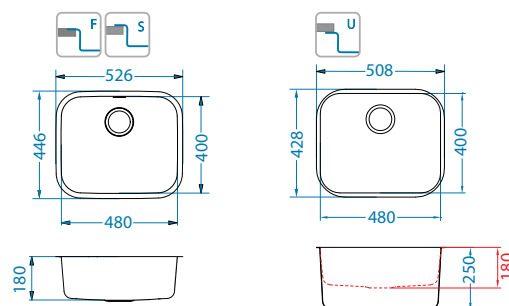

Variant 10

Veličina: 526 x 446 mm - F/S
508 x 428 mm - U
Veličina korita: 480 x 400 x 180/250 mm

površina	ugradnja	šifra	izvedba	izljev	Ø35 mm	*pakiranje	*MPC EUR/kom
SAT	F/S	1090271	reverzibilni	3 1/2" D*	180 mm	karton 1 / 14	249,00 €
SAT	U	1009252	reverzibilni	3 1/2" D*	250 mm	PE-vreća 5 / 30	199,00 €
SAT	U	1042481	reverzibilni	3 1/2" D*	180 mm	PE-vreća 6 / 36	139,00 €

SAT - satin

D* Izljev kod većeg korita

Dodatna oprema: