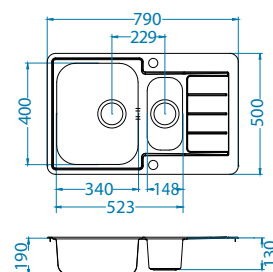

Veličina: 795 x 505 mm
Veličina korita: 340 x 400 x 190 mm
148 x 300 x 130 mm

površina	šifra	izvedba	izljev	Ø35 mm	*pakiranje	*MPC EUR/kom
SAT	1085960	reverzibilni	3 1/2"	2x	karton 1 / 12	409,00 €

SAT - satin

Ugradnja*:

*F - ugradnja zahtijeva posebnu obradu izreza radne ploče sukladno uputama priloženim uz sudoper.

Veličina: 790 x 500 mm
Veličina korita: 340 x 400 x 190 mm
148 x 300 x 130 mm

površina	šifra	izvedba	izljev	Ø35 mm	*pakiranje	*MPC EUR/kom
SAT	1085948	reverzibilni	3 1/2"	2x	karton 1 / 12	349,00 €
SAT	1089614*	reverzibilni	3 1/2"	/	navlaka 0 / 30	299,00 €

SAT - satin

Ugradnja:

Dodatna oprema:

Daska za rezanje
sigurnosno staklo nehrđajuća
1063063

Ocjedna posuda
nehrđajuća
1062602

Daska za rezanje
drvena
356x250x20 mm
1152905

Daska za rezanje
drvena
356x250x20 mm
1152904

AllRound
1131412

Allshine sredstvo
za čišćenje
1083829

Allshine polirna
pasta za njegu
1111572

* MPC je neobvezujuća maloprodajna preporučena cijena s PDV-om.

* Pakiranje: komada u kartonu / komada na paleti.