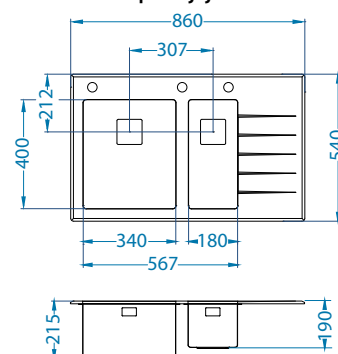

Crystalix 10

Do isteka zaliha!

lijevi

1133398

staklo	šifra	izvedba	izljev	Ø35 mm	*pakiranje	*MPC EUR/kom
white RAL 9003	NAT 1099634	lijevi	kvadratni	3x	karton 1 / 6	719,00 €
black RAL 9005	NAT 1099633	lijevi	kvadratni	3x	karton 1 / 6	719,00 €
	NAT 1099630	desni	kvadratni	3x	karton 1 / 6	719,00 €
	*NAT 1102854	lijevi	kvadratni	3x	karton 1 / 6	889,00 €
	1102858	desni	kvadratni	3x	karton 1 / 6	889,00 €

NAT - polusajjni * RAL/Grafka po narudžbi s rezolucijom min. 250 dpi

Veličina: 860 x 540 mm
Veličina korita: 340 x 400 x 200 mm

Dodatna oprema:

Daska za rezanje
drvena
1152903/1152904

Daska za rezanje
sigurnosno
staklo1084835
- crna

Daska za rezanje
sigurnosno
staklo1087883 -
bijela

AllRound
1131412

Ugradnja:

Crystalix 20

Do isteka zaliha!

lijevi

1127260

staklo	šifra	izvedba	izljev	Ø35 mm	*pakiranje	*MPC EUR/kom
white RAL 9003	NAT 1099642	lijevi	kvadratni	3x	karton 1 / 6	929,00 €
	1099640	desni	kvadratni	3x	karton 1 / 6	929,00 €
black RAL 9005	NAT 1099641	lijevi	kvadratni	3x	karton 1 / 6	929,00 €
	1099635	desni	kvadratni	3x	karton 1 / 6	929,00 €
	*NAT 1102862	lijevi	kvadratni	3x	karton 1 / 6	1.119,00 €
	1102866	desni	kvadratni	3x	karton 1 / 6	1.119,00 €

NAT - polusajjni * RAL/Grafka po narudžbi s rezolucijom min. 250 dpi

Veličina: 860 x 540 mm
Veličina korita: 340 x 400 x 200 mm
180 x 400 x 175 mm

Dodatna oprema:

Daska za rezanje
drvena
1152903/1152904

Daska za rezanje
sigurnosno
staklo1084835
- crna

Daska za rezanje
sigurnosno
staklo1087883 -
bijela

AllRound
1131412

Ugradnja:

Karat Up 10

Do isteka zaliha!

lijevi

1123351