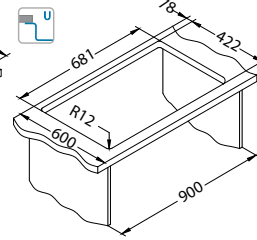

Ugradnja*:

* U - Ugradnja pomoću seta za pričvršćivanje 1135533 (nije priloženo).

* MPC je neobvezujuća maloprodajna preporučena cijena s PDV-om.

* Pakiranje: komada u kartonu / komada na paleti.