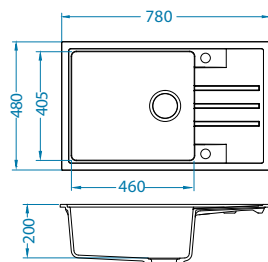

Intermezzo 30

ALVEUS

1117292

Veličina: 620 x 480 mm
Veličina korita: 330 x 405 x 200 mm

površina	šifra	izvedba	izljev	Ø35 mm	*pakiranje	*MPC EUR/kom
G11-arctic	1117037	reverzibilni	3 1/2"	2x	karton 1 / 14	229,00 €
G81-concrete	1119691	reverzibilni	3 1/2"	2x	karton 1 / 14	229,00 €
G55-beige	1117039	reverzibilni	3 1/2"	2x	karton 1 / 14	229,00 €
G91-carbon	1117044	reverzibilni	3 1/2"	2x	karton 1 / 14	229,00 €
G90-deep black	1149080	reverzibilni	3 1/2"	2x	karton 1 / 14	229,00 €

Dodatna oprema:

Daska za rezanje
drvena
1080029

Ocjedna posuda
nehrđajuća
1119835

Set za podgradnu
ugradnju
1135533

Ugradnja*:

* U - Ugradnja pomoću 2 seta za pričvršćivanje 1135533 (nije priloženo).

Intermezzo 40

1117292

Veličina: 680 x 480 mm
Veličina korita: 380 x 405 x 200 mm

površina	šifra	izvedba	izljev	Ø35 mm	*pakiranje	*MPC EUR/kom
G11-arctic	1144965	reverzibilni	3 1/2"	2x	karton 1 / 14	259,00 €
G81-concrete	1144967	reverzibilni	3 1/2"	2x	karton 1 / 14	259,00 €
G55-beige	1144966	reverzibilni	3 1/2"	2x	karton 1 / 14	259,00 €
G91-carbon	1144968	reverzibilni	3 1/2"	2x	karton 1 / 14	259,00 €
G90-deep black	1149126	reverzibilni	3 1/2"	2x	karton 1 / 14	259,00 €

Dodatna oprema:

Daska za rezanje
drvena
1080029

Ocjedna posuda
nehrđajuća
1119835

Set za podgradnu
ugradnju
1135533

Ugradnja*:

* U - Ugradnja pomoću 2 seta za pričvršćivanje 1135533 (nije priloženo).

Intermezzo 130

1117292

Veličina: 780 x 480 mm
Veličina korita: 460 x 405 x 200 mm