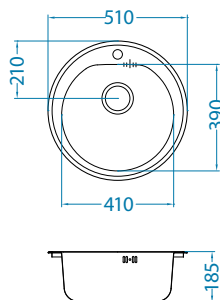

Dodatna oprema:

Sifon
1130551

površina	šifra	izvedba	izljev	Ø35 mm	*pakiranje	*MPC EUR/kom
SAT	1116756	zasebni	3 1/2"	1x	navlaka 0/114	85,00 €
LEI	1116757	zasebni	3 1/2"	1x	navlaka 0/114	169,00 €

SAT - satin NAT - nepoliran LEI - leinen