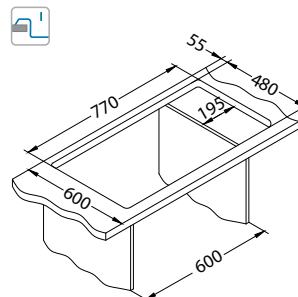

Galeo 10

ALVEUS

površina	šifra	izvedba	izljev	Ø35 mm	*pakiranje	*MPC EUR/kom
SAT	1128552	reverzibilni	3 1/2"	2x	karton 1/14	269,00 €

SAT - satin

Veličina: 615 x 500 mm
Veličina korita: 340 x 400 x 190 mm

Dodatna oprema:

Ocjedna posuda
nehrđajuća
1119835

Ocjedna posuda
nehrđajuća
1062602

Daska za rezanje
drvena
1152903/1152904

Ugradnja:

Galeo 20

površina	šifra	izvedba	izljev	Ø35 mm	*pakiranje	*MPC EUR/kom
SAT	1128553	reverzibilni	3 1/2"	2x	karton 1/12	309,00 €

SAT - satin

Veličina: 790 x 500 mm
Veličina korita: 400 x 400 x 190 mm

Dodatna oprema:

Ocjedna posuda
nehrđajuća
1119835

Daska za rezanje
drvena
1152903/1152904

Ugradnja:

Galeo 30

površina	šifra	izvedba	izljev	Ø35 mm	*pakiranje	*MPC EUR/kom
SAT	1128554	reverzibilni	3 1/2"	2x	karton 1/12	359,00 €

SAT - satin

Veličina: 860 x 500 mm
Veličina korita: 480 x 400 x 190 mm

Dodatna oprema:

Ocjedna posuda
nehrđajuća
1119835

Daska za rezanje
drvena
1152903/1152904

Ugradnja:

* MPC je neobvezujuća maloprodajna preporučena cijena s PDV-om.

* Pakiranje: komada u kartonu / komada na paleti.