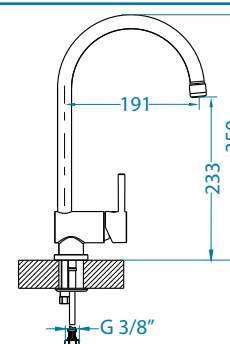

* MPC je neobvezujuća maloprodajna preporučena cijena s PDV-om.
* Pakiranje: komada u kartonu