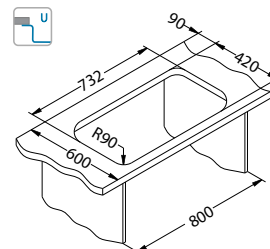

Duo 30

Do isteka zaliha!

1127257

Veličina: 752 x 440 mm
Veličina korita: 340 x 400 x 180 mm
340 x 400 x 180 mm

Dodatna oprema:

Daska za rezanje
drvena
1152905/1152906

Ocjedna košara
CHR
1109414

površina	šifra	izvedba	izljev	Ø35 mm	*pakiranje	*MPC EUR/kom
SAT	1036849	dvokoritni	3 1/2"	/	karton 1 / 17	339,00 €

SAT - satin

Ugradnja:

Duo 70

Do isteka zaliha!

1127257

Veličina: 560 x 440 mm
Veličina korita: 340 x 400 x 180 mm
148 x 300 x 120 mm

Dodatna oprema:

Daska za rezanje
drvena
1152905/1152906

Ocjedna košara
CHR
1109414

površina	šifra	izvedba	izljev	Ø35 mm	*pakiranje	*MPC EUR/kom
SAT	1039363	reverzibilni	3 1/2"	/	karton 1 / 17	329,00 €

SAT - satin

Ugradnja:

* MPC je neobvezujuća maloprodajna preporučena cijena s PDV-om.

* Pakiranje: komada u kartonu / komada na paleti.