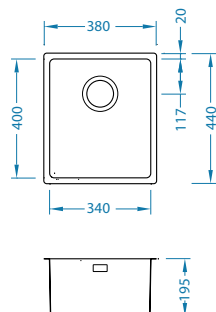

Veličina: 380 x 440 mm
Veličina korita: 340 x 400 x 195 mm

Ugradnja*:

* F - ugradnja zahtijeva posebnu obradu izreza radne ploče sukladno uputama priloženim uz sudoper.

Dodatna oprema:

Sifon
1130551

Sifon
Pop-Up
1127251