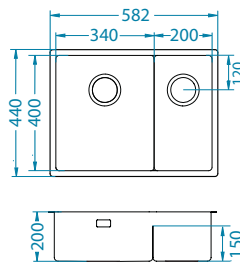

Ugradnja:

Veličina: 582 x 440 x 200 mm
Veličina korita: 340 x 400 mm
200 x 400 mm