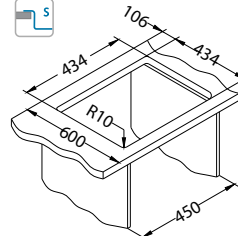

BRS - brušeni

MIX IT UP!

Veličina: 450 x 450 mm
Veličina korita: 400 x 400 x 200 mm

Ugradnja*:

* F - ugradnja zahtijeva posebnu obradu izreza radne ploče sukladno uputama priloženim uz sudoper.
* U - ugradnja pomoću seta za pričvršćivanje 1119093 (nije priloženo).