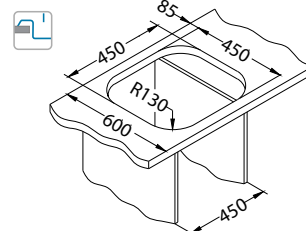

Ugradnja:

Dodatna oprema:

Daska za rezanje
drvena
1152905/1152906

Daska za rezanje
drvena
1016018