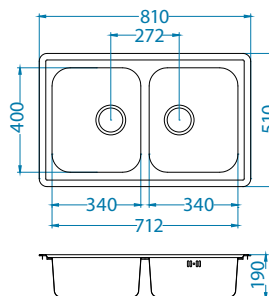

Elegant 40

ALVEUS

1130555

Veličina: 810 x 510 mm
Veličina korita: 340 x 400 x 190 mm
340 x 400 x 190 mm

Dodatna oprema:

Daska za rezanje drvena 1152905/1152906
Ocjedna košara CHR 1109414
Ocjedna posuda nehrđajuća 1062602
AllRound 1131412

površina	šifra	izvedba	izljev	Ø35 mm	*pakiranje	*MPC EUR/kom
SAT	1009383	reverzibilni	3 1/2"	/	navlaka 0/30	219,00 €

SAT - satin

Ugradnja:

Elegant 70

1130555

Veličina: 1110 x 510 mm
Veličina korita: 340 x 400 x 190 mm
340 x 400 x 190 mm

Dodatna oprema:

Daska za rezanje drvena 1152905/1152906
Ocjedna košara CHR 1109414
Ocjedna posuda nehrđajuća 1062602
AllRound 1131412

površina	šifra	izvedba	izljev	Ø35 mm	*pakiranje	*MPC EUR/kom
SAT	*1009386	reverzibilni	3 1/2"	/	navlaka 0/30	289,00 €

SAT - satin

*Dostupno do isteka zaliha!

Ugradnja:

Elegant110

1130555

Veličina: 810 x 510 mm
Veličina korita: 340 x 400 x 190 mm
148 x 300 x 130 mm

Dodatna oprema:

Daska za rezanje drvena 1152905/1152906
Ocjedna košara CHR 1109414
Ocjedna posuda nehrđajuća 1062602
AllRound 1131412

površina	šifra	izvedba	izljev	Ø35 mm	*pakiranje	*MPC EUR/kom
SAT	1009247	reverzibilni	3 1/2"	/	navlaka 0/30	279,00 €

SAT - satin

Ugradnja:

* MPC je neobvezujuća maloprodajna preporučena cijena s PDV-om.

* Pakiranje: komada u kartonu / komada na paleti.