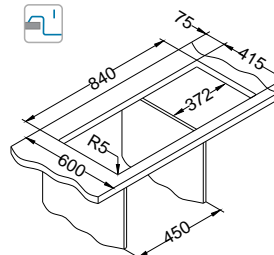

NAT - nepoliran LEI - leinen

Ugradnja:

Basic 130

Veličina: 465 x 465 mm
Veličina korita: 340 x 400 x 160 mm

Dodatna oprema:

Sifon
1011717

Daska za rezanje
drvena
1152905/1152906

Daska za rezanje
drvena
1016018