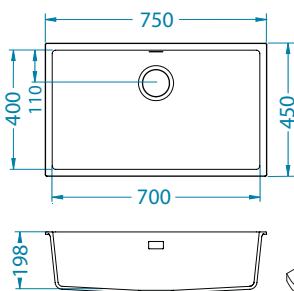

Omni 30

Veličina: 550 x 450 mm
Veličina korita: 500 x 400 x 198 mm

površina	šifra	izvedba	izljev	Ø35 mm	*pakiranje	*MPC EUR/kom
G11-arctic	1150051	zaseban	3 1/2"	/	karton 1 / 14	279,00 €
G81-concrete	1150052	zaseban	3 1/2"	/	karton 1 / 14	279,00 €
G22-terra	1150053	zaseban	3 1/2"	/	karton 1 / 14	279,00 €
G55-beige	1150054	zaseban	3 1/2"	/	karton 1 / 14	279,00 €
G91-carbon	1150055	zaseban	3 1/2"	/	karton 1 / 14	279,00 €
G90-deep black	1150056	zaseban	3 1/2"	/	karton 1 / 14	279,00 €
G90-BLACK EDITION	1150057	zaseban	3 1/2"	/	karton 1 / 14	299,00 €

Dodatna oprema:

Daska za rezanje drvena
1152903/1152904

Ocjedna posuda nehrđajuća
1119835

AllRound
1131412

AllRound BLACK
1148145

Set za podgradnu ugradnju
1135533

Ugradnja:

U-ugradnja s pomoću pribora za U-ugradnju 1135533 (nije priloženo)

Omni 40

Veličina: 750 x 450 mm
Veličina korita: 700 x 400 x 198 mm

površina	šifra	izvedba	izljev	Ø35 mm	*pakiranje	*MPC EUR/kom
G11-arctic	1150058	zaseban	3 1/2"	/	karton 1 / 9	339,00 €
G81-concrete	1150059	zaseban	3 1/2"	/	karton 1 / 9	339,00 €
G22-terra	1150060	zaseban	3 1/2"	/	karton 1 / 9	339,00 €
G55-beige	1150061	zaseban	3 1/2"	/	karton 1 / 9	339,00 €
G91-carbon	1150062	zaseban	3 1/2"	/	karton 1 / 9	339,00 €
G90-deep black	1150063	zaseban	3 1/2"	/	karton 1 / 9	339,00 €
G90-BLACK EDITION	1150064	zaseban	3 1/2"	/	karton 1 / 9	349,00 €

Dodatna oprema:

Daska za rezanje drvena
1152903/1152904

Ocjedna posuda nehrđajuća
1119835

AllRound
1131412

AllRound BLACK
1148145

Set za podgradnu ugradnju
1135533

Ugradnja:

U-ugradnja s pomoću pribora za U-ugradnju 1135533 (nije priloženo)