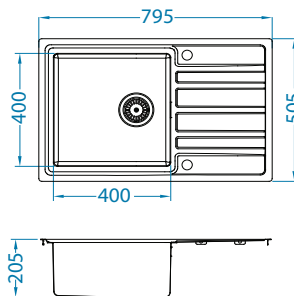

Rando Up 30

Do isteka zaliha!

ALVEUS

1123351

Veličina: 795 x 505 mm
Veličina korita: 400 x 400 x 205 mm

Dodatna oprema:

Ocjedna posuda
nehrđajuća
1119835

Daska za rezanje
drvena
1152903/1152904

AllRound
1131412

površina	šifra	izvedba	izljev	Ø35 mm	*pakiranje	*MPC EUR/kom
SAT	1136609	reverzibilni	3 1/2"	2x	karton 1 / 8	489,00 €

SAT - satin

Ugradnja*:

* F - Ugradnja zahtijeva posebnu obradu izreza radne ploče sukladno uputama priloženim uz sudoper.

Rando Up 50

Do isteka zaliha!

lijevi

1123351

Veličina: 865 x 505 mm
Veličina korita: 450 x 400 x 205 mm

Dodatna oprema:

Ocjedna posuda
nehrđajuća
1119835

Daska za rezanje
drvena
1152903/1152904

AllRound
1131412

površina	šifra	izvedba	izljev	Ø35 mm	*pakiranje	*MPC EUR/kom
SAT	1136611	lijevi	3 1/2"	2x	karton 1 / 8	539,00 €
SAT	1136610	desni	3 1/2"	2x	karton 1 / 8	539,00 €

SAT - satin

Ugradnja*:

* F - Ugradnja zahtijeva posebnu obradu izreza radne ploče sukladno uputama priloženim uz sudoper.

* MPC je neobvezujuća maloprodajna preporučena cijena s PDV-om.

* Pakiranje: komada u kartonu / komada na paleti.