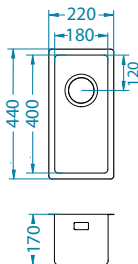

Nox 10

ALVEUS

Veličina: 220 x 440 mm
Veličina korita: 180 x 400 x 170 mm

Dodatna oprema:

Sifon (bez grla)
1068989

Sifon (bez grla)
1033153

Ocjedna posuda AllRound
nehrđajuća 1131412
1119835

BRS - brušen