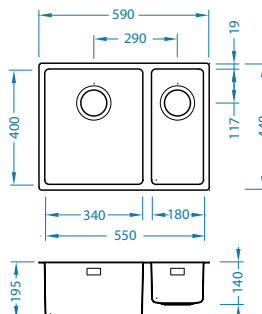

Dodatna oprema:

Sifon
1130559

Sifon Pop-Up
1092272

Ocjedna posuda nehrđajuća
1119835

Daska za rezanje drvena
1152903/1152904