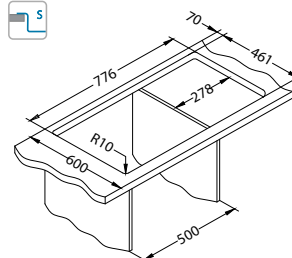

KMB - satin korito, brušena površina

Ugradnja*:

* F - Ugradnja zahtijeva posebnu obradu izreza radne ploče sukladno uputama priloženim uz sudoper.

Stricto 20

Do isteka zaliha!

Veličina: 860 x 472 mm
Veličina korita: 400 x 400 x 205 mm