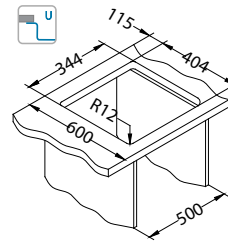

Ugradnja*:

* F - ugradnja zahtijeva posebnu obradu izreza radne ploče sukladno uputama priloženim uz sudoper.

* U - ugradnja pomoću seta za pričvršćivanje 1119093 (nije priloženo).

površina	šifra	izvedba	izljev	Ø 35 mm	*pakiranje	*MPC EUR/kom
gold	1103316	zaseban	3 1/2"	0	karton 1 / 14	649,00€
copper	1122688	zaseban	3 1/2"	0	karton 1 / 14	649,00€
bronze	1103318	zaseban	3 1/2"	0	karton 1 / 14	649,00€
anthracite	1103317	zaseban	3 1/2"	0	karton 1 / 14	649,00€