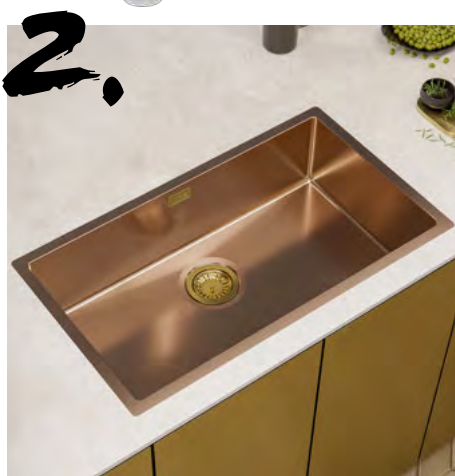

KAKO KOMBINIRATI?

Odaberite kuhinjski sudoper.
Odaberite dizajn, veličinu,
materijal i boju.

Kombinirajte ga sa šarenim izljevom sifona po vašem izboru.

Odaberite stil i boju
slavine.