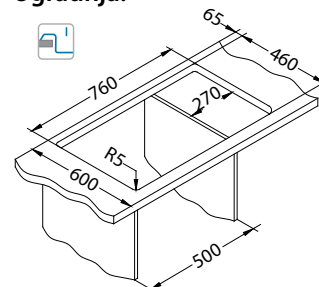

Galapagos 30

Veličina: 770 x 430 mm
Veličina korita: 380 x 370 x 150 mm

površina	šifra	izvedba	izljev	Ø35 mm	*pakiranje	*MPC EUR/kom
	G11-arctic 1100882	reverzibilni	3 1/2"	2x	karton 1 / 12	179,00 €
	G55-beige 1091213	reverzibilni	3 1/2"	2x	karton 1 / 12	179,00 €
	G91-carbon 1091214	reverzibilni	3 1/2"	2x	karton 1 / 12	179,00 €

Ugradnja:

Record 30

Veličina: 780 x 480 mm
Veličina korita: 360 x 400 x 160 mm

Dodatna oprema:

Daska za rezanje drvena 1152903
Daska za rezanje drvena 1152904

površina	šifra	izvedba	izljev	Ø35 mm	*pakiranje	*MPC EUR/kom
	G11-arctic 1130332	reverzibilni	3 1/2"	2x	karton 1 / 12	179,00 €
	G55-beige 1130330	reverzibilni	3 1/2"	2x	karton 1 / 12	179,00 €
	G91-carbon 1130331	reverzibilni	3 1/2"	2x	karton 1 / 12	179,00 €

Ugradnja:

Record 40

Veličina: 780 x 480 mm
Veličina korita: 440 x 400 x 180 mm

Dodatna oprema:

Daska za rezanje drvena 1152903
Daska za rezanje drvena 1152904

površina	šifra	izvedba	izljev	Ø35 mm	*pakiranje	*MPC EUR/kom
	G11-arctic 1144964	reverzibilni	3 1/2"	/	karton 1 / 12	229,00 €
	G55-beige 1144465	reverzibilni	3 1/2"	/	karton 1 / 12	229,00 €
	G91-carbon 1144466	reverzibilni	3 1/2"	/	karton 1 / 12	229,00 €

Ugradnja: