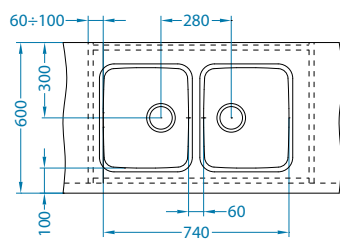

Luno konfiguracija korita [U]

Širina ormarića 900 mm

Luno 20 - 2x