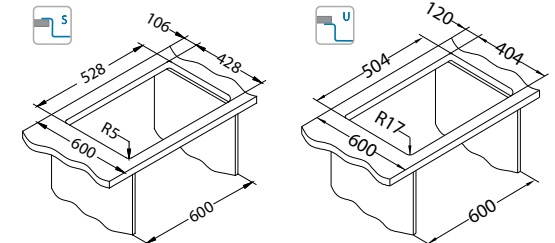

Ugradnja*:

* F - ugradnja zahtijeva posebnu obradu izreza radne ploče sukladno uputama priloženim uz sudoper.

Kombino 60

Veličina: 750 x 440 mm
Veličina korita: 710 x 400 x 195 mm

Dodatna oprema:

površina	šifra	izvedba	izljev	Ø35 mm	*pakiranje	*MPC EUR/kom
SAT	1142615	zasebni	3 1/2"	/	karton 1 / 10	469,00€

SAT - satin