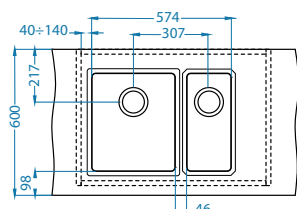

Kombino konfiguracija korita [U]

Širina ormarića 800 mm

KOMBINO 20 + KOMBINO 10