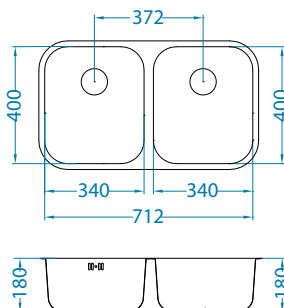

Duo 30

Do isteka zaliha!

1127257

Veličina: 752 x 440 mm
Veličina korita: 340 x 400 x 180 mm
340 x 400 x 180 mm

Dodatna oprema:

Daska za rezanje
drvena
1152905/1152906

Ocjedna košara
CHR
1109414

površina	šifra	izvedba	izljev	Ø35 mm	*pakiranje	*MPC EUR/kom
SAT	1036849	dvokoritni	3 1/2"	/	karton 1 / 17	339,00 €

SAT - satin

Ugradnja:

Duo 70

Do isteka zaliha!

1127257

Veličina: 560 x 440 mm
Veličina korita: 340 x 400 x 180 mm
148 x 300 x 120 mm

Dodatna oprema:

Daska za rezanje
drvena
1152905/1152906

Ocjedna košara
CHR
1109414

površina	šifra	izvedba	izljev	Ø35 mm	*pakiranje	*MPC EUR/kom
SAT	1039363	reverzibilni	3 1/2"	/	karton 1 / 17	329,00 €

SAT - satin

Ugradnja:

* MPC je neobvezujuća maloprodajna preporučena cijena s PDV-om.

* Pakiranje: komada u kartonu / komada na paleti.