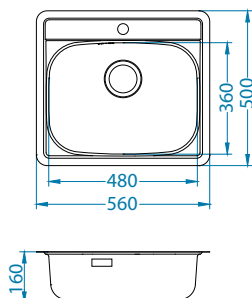

More 10

Do isteka zaliha!

1130551

Veličina: 560 x 500 mm
Veličina korita: 480 x 360 x 160 mm

Dodatna oprema:

Dozator deter-
dženta
1016099 - CHR-P

Set za podgrad-
nu ugradnju
1119093

površina	šifra	izvedba	izljev	Ø35 mm	*pakiranje	*MPC EUR/kom
NAT	1103108	zaseban	3 1/2"	1x	karton 1/14	199,00 €

NAT - nepoliran

Ugradnja*:

* F - ugradnja zahtijeva posebnu obradu izreza radne ploče sukladno uputama priloženim uz dodupere.

* U - ugradnja pomoću seta za pričvršćivanje 1119093 (nije priloženo).

More 10

Veličina: 560 x 500 mm
Veličina korita: 480 x 360 x 160 mm

Dodatna oprema:

Dozator deter-
dženta
1016099 - CHR-P

Sifon
1130551

površina	šifra	izvedba	izljev	Ø35 mm	*pakiranje	*MPC EUR/kom
SAT	1106813	zaseban	3 1/2"	1x	navlaka 0 / 68	89,00 €
LEI	1103106	zaseban	3 1/2"	1x	navlaka 0 / 68	109,00 €

SAT - satin
LEI - leinen

Ugradnja:

More 20

NEW

Veličina: 490 x 500 mm
Veličina korita: 410 x 355 x 192 mm

Dodatna oprema:

Sifon
1130551

Ocjedna košara
CHR
1109414

površina	šifra	izvedba	izljev	Ø35 mm	*pakiranje	*MPC EUR/kom
NAT	1151258	zaseban	3 1/2"	1x	navlaka 0 / 68	109,00 €

NAT - nepoliran

Ugradnja:

* MPC je neobvezujuća maloprodajna preporučena cijena s PDV-om.

* Pakiranje: komada u kartonu / komada na paleti.