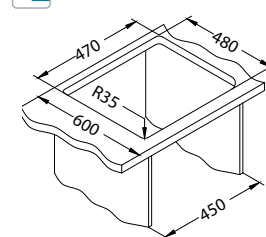

Ugradnja:

* MPC je neobvezujuća maloprodajna preporučena cijena s PDV-om.

* Pakiranje: komada u kartonu / komada na paleti.