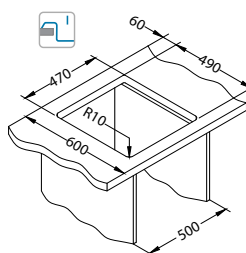

Ugradnja*:

* U - Ugradnja pomoću seta za pričvršćivanje 1135533 (nije priloženo).