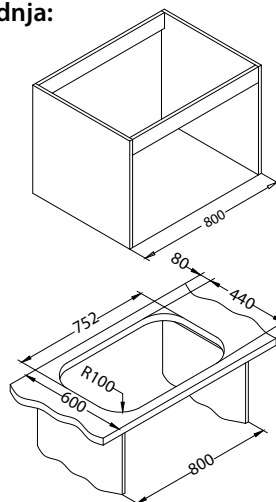

Classic Pro 90

ALVEUS

1130551

Veličina: 1200 x 600 mm
Veličina korita: 340 x 400 x 190 mm

Dodatna oprema:

Daska za rezanje
drvena
1152905/1152906

Ocjedna košara
CHR
1109414

Ocjedna posuda
nehrđajuća
1062602

AllRound
1131412

površina	šifra	izvedba	izljev	Ø35 mm	*pakiranje	*MPC EUR/kom
SAT	1130473	reverzibilni	3 1/2"	/	karton 1/5	299,00 €

SAT - satin

Ugradnja:

Classic Pro 100

1130555

Veličina: 1200 x 600 mm
Veličina korita: 340 x 400 x 190 mm
340 x 400 x 190 mm

Dodatna oprema:

Daska za rezanje
drvena
1152905/1152906

Ocjedna košara
CHR
1109414

Ocjedna posuda
nehrđajuća
1062602

AllRound
1131412

površina	šifra	izvedba	izljev	Ø35 mm	*pakiranje	*MPC EUR/kom
SAT	1130474	reverzibilni	3 1/2"	/	karton 1/5	349,00 €

SAT - satin

Ugradnja:

Classic Pro 110

1130555

Veličina: 1400 x 600 mm
Veličina korita: 340 x 400 x 190 mm
340 x 400 x 190 mm

Dodatna oprema:

Daska za rezanje
drvena
1152905/1152906

Ocjedna košara
CHR
1109414

Ocjedna posuda
nehrđajuća
1062602

AllRound
1131412

površina	šifra	izvedba	izljev	Ø35 mm	*pakiranje	*MPC EUR/kom
SAT	1132129	reverzibilni	3 1/2"	/	karton 1/4	369,00 €

SAT - satin

Ugradnja: