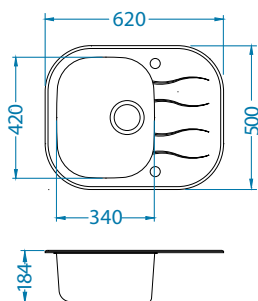

SAT - satin

* RAL/Grafka po narudžbi s rezolucijom min. 250 dpi

Ugradnja:

Wave Up 10

Do isteka zaliha!

1123351

Veličina: 620 x 500 mm
Veličina korita: 340 x 420 x 175 mm

Ugradnja: