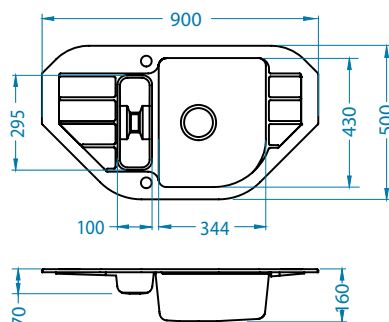

Ugradnja:

Niagara 60

Veličina: 900 x 500 mm
Veličina korita: 344 x 430 x 160 mm
100 x 295 x 70 mm

površina	šifra	izvedba	izljev	Ø35 mm	*pakiranje	*MPC EUR/kom
G11-arctic	1100889	kutni	3 1/2"	2x	karton 1 / 9	239,00 €
G55-beige	1090939	kutni	3 1/2"	2x	karton 1 / 9	239,00 €
G91-carbon	1090940	kutni	3 1/2"	2x	karton 1 / 9	239,00 €