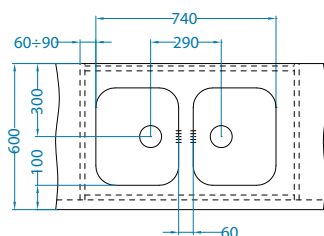

Širina ormarića 900 mm

Variant 40-2x

Sifon: 1130559
Sifon Pop-up: 1127258