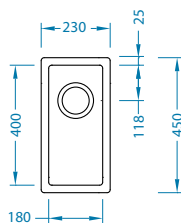

MIX IT UP!

Veličina: 230 x 450 mm
Veličina korita: 180 x 400 x 175 mm

površina	šifra	izvedba	izljev	Ø35 mm	*pakiranje	*MPC EUR/kom
	BRS 1102602	zaseban	3 1/2"	/	karton 1 / 15	399,00 €

BRS - brušeni

Ugradnja*: