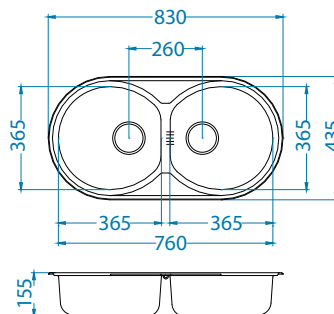

Dodatna oprema:

Sifon
1130554

površina	šifra	izvedba	izljev	Ø35 mm	*pakiranje	*MPC EUR/kom
SAT	1060002	dvokoritni	3 1/2"	/	navlaka 0/40	99,00 €
LEI	1060039	dvokoritni	3 1/2"	/	navlaka 0/40	219,00 €

SAT - satin LEI - leinen