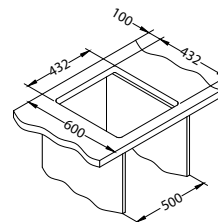

Omni 10

ALVEUS

Veličina: 400 x 450 mm
Veličina korita: 350 x 400 x 198 mm

površina	šifra	izvedba	Izljev	Ø35 mm	*pakiranje	*MPC EUR/kom
G11-arctic	1150037	zaseban	3 1/2"	/	karton 1 / 20	249,00 €
G81-concrete	1150038	zaseban	3 1/2"	/	karton 1 / 20	249,00 €
G22-terra	1150039	zaseban	3 1/2"	/	karton 1 / 20	249,00 €
G55-beige	1150040	zaseban	3 1/2"	/	karton 1 / 20	249,00 €
G91-carbon	1150041	zaseban	3 1/2"	/	karton 1 / 20	249,00 €
G90-deep black	1150042	zaseban	3 1/2"	/	karton 1 / 20	249,00 €
G90-BLACK EDITION	1150043	zaseban	3 1/2"	/	karton 1 / 20	269,00 €

Dodatna oprema:

Daska za rezanje drvena
1152903/1152904

Ocjedna posuda nehrđajuća
1119835

AllRound
1131412

AllRound BLACK
1148145

Set za podgradnu ugradnju
1135533

Ugradnja:

U-ugradnja s pomoću pribora za U-ugradnju 1135533 (nije priloženo)

Omni 20

Veličina: 450 x 450 mm
Veličina korita: 400 x 400 x 198 mm

površina	šifra	izvedba	Izljev	Ø35 mm	*pakiranje	*MPC EUR/kom
G11-arctic	1150044	zaseban	3 1/2"	/	karton 1 / 14	269,00 €
G81-concrete	1150045	zaseban	3 1/2"	/	karton 1 / 14	269,00 €
G22-terra	1150046	zaseban	3 1/2"	/	karton 1 / 14	269,00 €
G55-beige	1150047	zaseban	3 1/2"	/	karton 1 / 14	269,00 €
G91-carbon	1150048	zaseban	3 1/2"	/	karton 1 / 14	269,00 €
G90-deep black	1150049	zaseban	3 1/2"	/	karton 1 / 14	269,00 €
G90-BLACK EDITION	1150050	zaseban	3 1/2"	/	karton 1 / 14	289,00 €

Dodatna oprema:

Daska za rezanje drvena
1152903/1152904

Ocjedna posuda nehrđajuća
1119835

AllRound
1131412

AllRound BLACK
1148145

Set za podgradnu ugradnju
1135533

Ugradnja:

U-ugradnja s pomoću pribora za U-ugradnju 1135533 (nije priloženo)