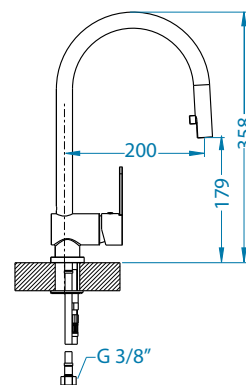

Arc 20 - P

Do isteka zaliha!

površina	šifra	*MPC EUR/kom
CHR	1115261	159,00 €

Delos - P

površina	šifra	*MPC EUR/kom
CHR	1129021	169,00 €
SAT	1129023	169,00 €
G55	1129020	169,00 €
G81	1129019	169,00 €
G91	1129022	169,00 €

Arc 80

Do isteka zaliha!

površina	šifra	*MPC EUR/kom
white mat	1134890	199,00 €
black mat	1134889	199,00 €

Slim

Do isteka zaliha!

površina	šifra	*MPC EUR/kom
CHR	1134831	119,00 €

Arc 110

Do isteka zaliha!

površina	šifra	*MPC EUR/kom
CHR	1126720	139,00 €
G11	1126721	139,00 €
G22	1126722	139,00 €
G55	1126723	139,00 €
G81	1126724	139,00 €
G91	1126725	139,00 €

* MPC je neobvezujuća maloprodajna preporučena cijena s PDV-om.
* Pakiranje: komada u kartonu