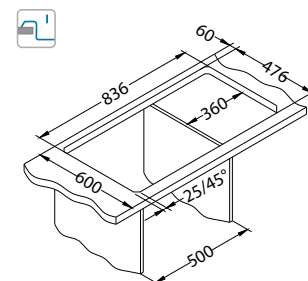

Line Max 20

Veličina: 860 x 500 mm
Veličina korita: 340 x 420 x 190 mm

Dodatna oprema:

Daska za rezanje sigurnosno staklo 1063063
Ocjedna posuda nehrđajuća 1062602
Daska za rezanje drvena 1152905/1152906
AllRound 1131412

površina	šifra	izvedba	izljev	Ø35 mm	*pakiranje	*MPC EUR/kom
SAT	1144641	reverzibilni	3 1/2"	2x	karton 1 / 12	225,00 €
SAT	1144640*	reverzibilni	3 1/2"	/	navlaka 0 / 30	205,00 €

SAT - satin

Ugradnja:

Line Max 80

Veličina: 790 x 500 mm
Veličina korita: 340 x 420 x 190 mm

Dodatna oprema:

Daska za rezanje sigurnosno staklo 1063063
Ocjedna posuda nehrđajuća 1062602
Daska za rezanje drvena 1152905/1152906
AllRound 1131412

površina	šifra	izvedba	izljev	Ø35 mm	*pakiranje	*MPC EUR/kom
SAT	1137342	reverzibilni	3 1/2"	2x	karton 1 / 12	179,00 €
SAT	1136608*	reverzibilni	3 1/2"	/	navlaka 0 / 30	165,00 €

SAT - satin

Ugradnja:

Line Max 110

Veličina: 615 x 500 mm
Veličina korita: 340 x 420 x 190 mm

Dodatna oprema:

Daska za rezanje sigurnosno staklo 1063063
Ocjedna posuda nehrđajuća 1062602
Daska za rezanje drvena 1152905/1152906
AllRound 1131412

površina	šifra	izvedba	izljev	Ø35 mm	*pakiranje	*MPC EUR/kom
SAT	1144604	reverzibilni	3 1/2"	2x	karton 1 / 14	205,00 €
SAT	1144603*	reverzibilni	3 1/2"	/	navlaka 0 / 60	185,00 €

SAT - satin

Ugradnja:

* MPC je neobvezujuća maloprodajna preporučena cijena s PDV-om.

* Pakiranje: komada u kartonu / komada na paleti.