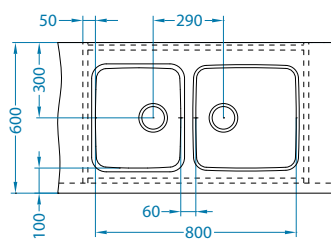

Luno 20+Luno 30