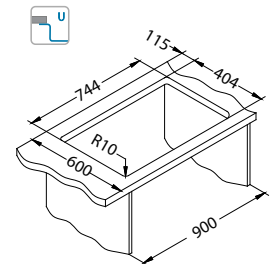

Ugradnja*:

* F - ugradnja zahtijeva posebnu obradu izreza radne ploče sukladno uputama priloženim uz sudoper.

* U - ugradnja pomoću seta za pričvršćivanje 1119093 (nije priloženo).