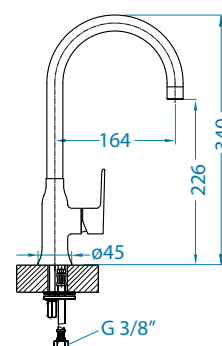

Arc 80

Do isteka zaliha!

površina	šifra	*MPC EUR/kom
white mat	1134890	199,00 €
black mat	1134889	199,00 €

Slim

Do isteka zaliha!

površina	šifra	*MPC EUR/kom
CHR	1134831	119,00 €

Arc 110

Do isteka zaliha!