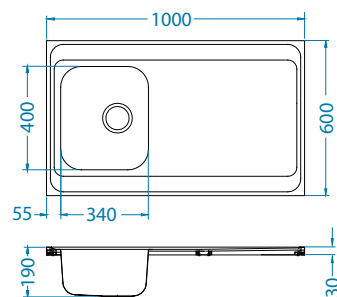

Classic Pro 30

1130551

Veličina: 800 x 600 mm
Veličina korita: 340 x 400 x 190 mm

Dodatna oprema:

Daska za rezanje drvena 1152905/1152906
Ocjedna košara CHR 1109414
Ocjedna posuda nehrđajuća 1062602
AllRound 1131412

površina	šifra	izvedba	izljev	Ø35 mm	*pakiranje	*MPC EUR/kom
SAT	1130469	reverzibilni	3 1/2"	/	karton 1/10	229,00 €

SAT - satin

Ugradnja:

Classic Pro 70

1130551

Veličina: 1000 x 600 mm
Veličina korita: 340 x 400 x 190 mm

Dodatna oprema:

Daska za rezanje drvena 1152905/1152906
Ocjedna košara CHR 1109414
Ocjedna posuda nehrđajuća 1062602
AllRound 1131412

površina	šifra	izvedba	izljev	Ø35 mm	*pakiranje	*MPC EUR/kom
SAT	1130471	reverzibilni	3 1/2"	/	karton 1/8	249,00 €

SAT - satin

Ugradnja:

Classic Pro 80

1130551

Veličina: 1000 x 600 mm
Veličina korita: 340 x 400 x 195 mm
340 x 400 x 195 mm

Dodatna oprema:

Daska za rezanje drvena 1152905/1152906
Ocjedna košara CHR 1109414
Ocjedna posuda nehrđajuća 1062602
AllRound 1131412

površina	šifra	izvedba	izljev	Ø35 mm	*pakiranje	*MPC EUR/kom
SAT	1130472	reverzibilni	3 1/2"	/	karton 1/8	299,00 €

SAT - satin

Ugradnja:

* MPC je neobvezujuća maloprodajna preporučena cijena s PDV-om.

* Pakiranje: komada u kartonu / komada na paleti.