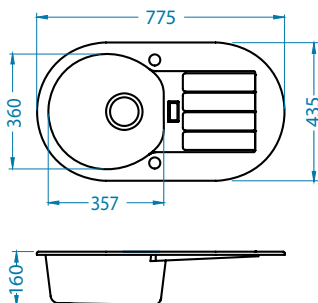

Ugradnja:

Niagara 40

ALVEUS

Veličina: 775 x 435 mm
Veličina korita: 357 x 360 x 160 mm

površina	šifra	izvedba	izljev	Ø35 mm	*pakiranje	*MPC EUR/kom
G11-arctic	1100887	reverzibilni	3 1/2"	2x	karton 1 / 12	189,00 €
G55-beige	1076859	reverzibilni	3 1/2"	2x	karton 1 / 12	189,00 €
G91-carbon	1076860	reverzibilni	3 1/2"	2x	karton 1 / 12	189,00 €