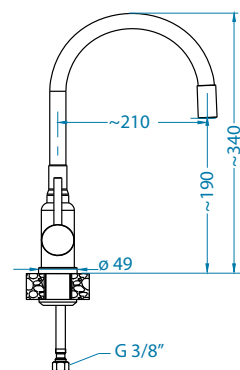

Flexa [CHR]

Do isteka zaliha!

površina	šifra	*MPC EUR/kom
CHR - black	1147027	99,00 €
CHR - white	1147024	99,00 €
CHR - brown	1147025	99,00 €
CHR - grey	1147026	99,00 €