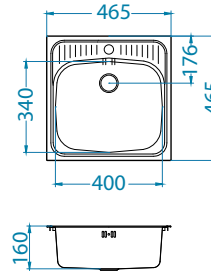

Dodatna oprema:

Sifon
1011717

Daska za rezanje
drvena
1152905/1152906

Daska za rezanje
drvena
1016018

Ocjedna košara
CHR
1109414

površina	šifra	izvedba	izljev	Ø35 mm	*pakiranje	*MPC EUR/kom
NAT	1008825	zaseban	1 1/2"	1x	navlaka 0/68	119,00 €

NAT - nepoliran