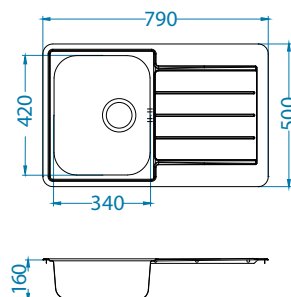

Dodatna oprema:

Daska za rezanje sigurnosno staklo 1063063

Ocjedna posuda nehrđajuća 1062602

Daska za rezanje AllRound drvena 1152905/1152906 1131412

površina	šifra	izvedba	izljev	Ø35 mm	*pakiranje	*MPC EUR/kom
	NAT 1066750	reverzibilni	3 1/2"	0	navlaka 0/30	115,00 €
	NAT 1065686*	reverzibilni	1 1/2"	0	navlaka 0/30	135,00 €
	LEI 1076801	reverzibilni	3 1/2"	0	navlaka 0/30	169,00 €

NAT - nepoliran
LEI - leinen