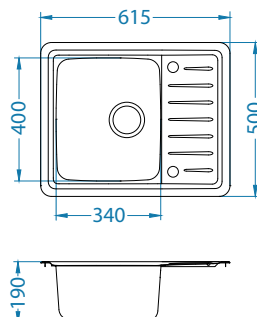

Dodatna oprema:

Ocjedna posuda
nehrđajuća
1119835

Ocjedna posuda
nehrđajuća
1062602

Daska za rezanje
drvena
1152903/1152904