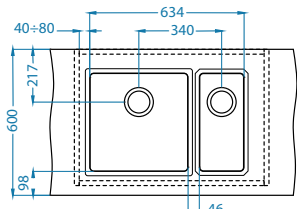

Kombino konfiguracija korita [U]

Širina ormarića 800 mm

KOMBINO 20 + KOMBINO 10

KOMBINO 30 + KOMBINO 10

KOMBINO 40 + KOMBINO 10

Širina ormarića 900 mm

KOMBINO 20 - 2X

KOMBINO 50 + KOMBINO 10