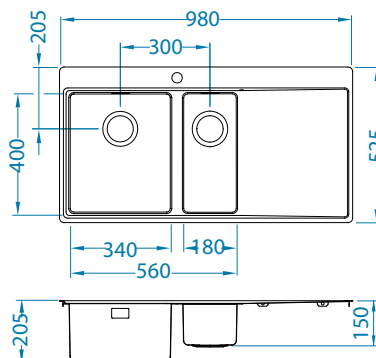

Pure 40

lijevi

Veličina: 790 x 525 mm
Veličina korita: 400 x 400 x 205 mm

površina	šifra	izvedba	izljev	Ø35 mm	*pakiranje	*MPC EUR/kom
KMB	1149514	lijevi	3 1/2"	1x	karton	479,00€
	1149516	desni			1 / 8	

KMB - satin korito, brušena površina

Ugradnja*:

* F - Ugradnja zahtijeva posebnu obradu izreza radne ploče sukladno uputama priloženim uz sudoper.

Dodatna oprema:

Ocjedna posuda
nehrđajuća
1119835

Daska za rezanje
drvena
1152903/1152904

AllRound
1131412

Pure 50

lijevi

Veličina: 860 x 525 mm
Veličina korita: 450 x 400 x 205 mm

površina	šifra	izvedba	izljev	Ø35 mm	*pakiranje	*MPC EUR/kom
KMB	1149517	lijevi	3 1/2"	1x	karton	499,00 €
	1149518	desni			1 / 8	

KMB - satin korito, brušena površina

Ugradnja*:

* F - Ugradnja zahtijeva posebnu obradu izreza radne ploče sukladno uputama priloženim uz sudoper.

Dodatna oprema:

Ocjedna posuda
nehrđajuća
1119835

Daska za rezanje
drvena
1152903/1152904

AllRound
1131412

Pure 60

lijevi

Veličina: 980 x 525 mm
Veličina korita: 340 x 400 x 205 mm
180 x 400 x 150 mm

površina	šifra	izvedba	izljev	Ø35 mm	*pakiranje	*MPC EUR/kom
KMB	1149519	lijevi	3 1/2"	1x	karton	569,00 €
	1149520	desni			1 / 8	

KMB - satin korito, brušena površina

Ugradnja*:

* F - Ugradnja zahtijeva posebnu obradu izreza radne ploče sukladno uputama priloženim uz sudoper.

Dodatna oprema:

Ocjedna posuda
nehrđajuća
1119835

Daska za rezanje
drvena
1152903/1152904

AllRound
1131412