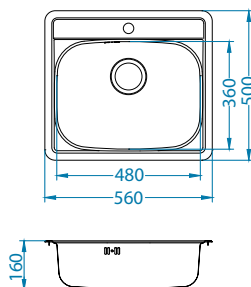

More 10

Do isteka zaliha!

1130551

Veličina: 560 x 500 mm
Veličina korita: 480 x 360 x 160 mm

Dodatna oprema:

Dozator deter-
dženta
1016099 - CHR-P

Set za podgrad-
nu ugradnju
1119093

površina	šifra	izvedba	izljev	Ø35 mm	*pakiranje	*MPC EUR/kom
NAT	1103108	zaseban	3 1/2"	1x	karton 1/14	199,00 €

NAT - nepoliran

Ugradnja*:

* F - ugradnja zahtijeva posebnu obradu izreza radne ploče sukladno uputama priloženim uz dodupere.

* U - ugradnja pomoću seta za pričvršćivanje 1119093 (nije priloženo).

More 10

Veličina: 560 x 500 mm
Veličina korita: 480 x 360 x 160 mm

Dodatna oprema:

Dozator deter-
dženta
1016099 - CHR-P

Sifon
1130551

površina	šifra	izvedba	izljev	Ø35 mm	*pakiranje	*MPC EUR/kom
SAT	1106813	zaseban	3 1/2"	1x	navlaka 0 / 68	89,00 €
LEI	1103106	zaseban	3 1/2"	1x	navlaka 0 / 68	109,00 €

SAT - satin
LEI - leinen

Ugradnja:

More 20

NEW

Veličina: 490 x 500 mm
Veličina korita: 410 x 355 x 192 mm

Dodatna oprema:

Sifon
1130551

Ocjedna košara
CHR
1109414

površina	šifra	izvedba	izljev	Ø35 mm	*pakiranje	*MPC EUR/kom
NAT	1151258	zaseban	3 1/2"	1x	navlaka 0 / 68	109,00 €

NAT - nepoliran

Ugradnja:

* MPC je neobvezujuća maloprodajna preporučena cijena s PDV-om.

* Pakiranje: komada u kartonu / komada na paleti.