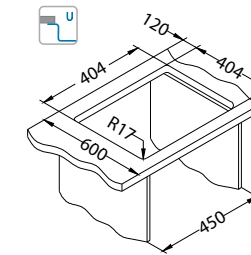

SAT - satin
KMB - satin korito, brušena površina

Veličina: 440 x 440 mm
Veličina korita: 400 x 400 x 195 mm

Ugradnja*:

* F - ugradnja zahtijeva posebnu obradu izreza radne ploče sukladno uputama priloženim uz sudoper.