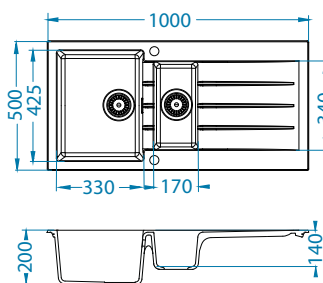

Cadit 50

Veličina: 1000 x 500 mm
Veličina korita: 475 x 425 x 198 mm

površina	šifra	izvedba	izljev	Ø35 mm	*pakiranje	*MPC EUR/kom
G11-arctic	1140594	reverzibilni	3 1/2"	2x	karton 1/9	309,00 €
G81-concrete	1140595	reverzibilni	3 1/2"	2x	karton 1/9	309,00 €
G22-terra	1140596	reverzibilni	3 1/2"	2x	karton 1/9	309,00 €
G55-beige	1140597	reverzibilni	3 1/2"	2x	karton 1/9	309,00 €
G91-carbon	1140598	reverzibilni	3 1/2"	2x	karton 1/9	309,00 €

Dodatna oprema:

Daska za rezanje
drvena vlakna
1152908

AllRound
1131412

Ugradnja:

Cadit 70

Veličina: 790 x 500 mm
Veličina korita: 330 x 425 x 200 mm
170 x 340 x 140 mm

površina	šifra	izvedba	izljev	Ø35 mm	*pakiranje	*MPC EUR/kom
G11-arctic	1131357	reverzibilni	3 1/2"	2x	karton 1/12	299,00 €
G81-concrete	1131360	reverzibilni	3 1/2"	2x	karton 1/12	299,00 €
G22-terra	1131358	reverzibilni	3 1/2"	2x	karton 1/12	299,00 €
G55-beige	1131359	reverzibilni	3 1/2"	2x	karton 1/12	299,00 €
G91-carbon	1131361	reverzibilni	3 1/2"	2x	karton 1/12	299,00 €

Dodatna oprema:

Daska za rezanje
drvena vlakna
1152908

Ocjedna posuda
nehrdajuća
1122700

AllRound
1131412

Ugradnja:

Cadit 80

Veličina: 1000 x 500 mm
Veličina korita: 330 x 425 x 200 mm
170 x 340 x 140 mm

površina	šifra	izvedba	izljev	Ø35 mm	*pakiranje	*MPC EUR/kom
G11-arctic	1140599	reverzibilni	3 1/2"	2x	karton 1/9	319,00 €
G81-concrete	1140600	reverzibilni	3 1/2"	2x	karton 1/9	319,00 €
G22-terra	1140601	reverzibilni	3 1/2"	2x	karton 1/9	319,00 €
G55-beige	1140602	reverzibilni	3 1/2"	2x	karton 1/9	319,00 €
G91-carbon	1140603	reverzibilni	3 1/2"	2x	karton 1/9	319,00 €

Dodatna oprema:

Daska za rezanje
drvena vlakna
1152908

Ocjedna posuda
nehrdajuća
1122700

AllRound
1131412

Ugradnja: