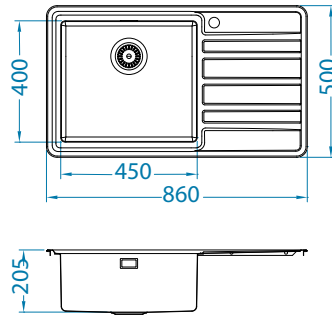

Rando 50

lijevi

Veličina: 860 x 500 mm
Veličina korita: 450 x 400 x 205 mm

površina	šifra	izvedba	izljev	Ø35 mm	*pakiranje	*MPC EUR/kom
	SAT 1149528	lijevi	3 1/2"	1x	karton 1 / 8	499,00 €
	SAT 1149529	desni	3 1/2"	1x	karton 1 / 8	499,00 €

SAT - satin

Dodatna oprema:

Ocjedna posuda
nehrđajuća
1119835

Daska za rezanje
drvena
1152903/1152904

AllRound
1131412

Način ugradnje: