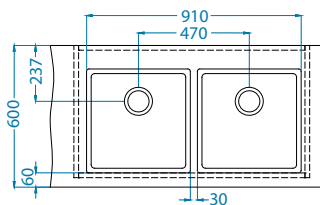

Širina ormarića 1000 mm

KOMBINO 30 - 2X