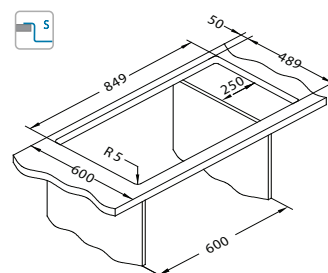

Ugradnja*:

* F - Ugradnja zahtijeva posebnu obradu izreza radne ploče sukladno uputama priloženim uz sudoper.