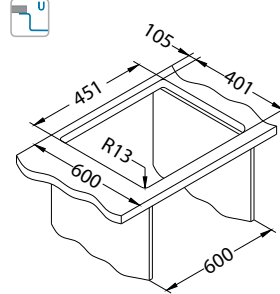

Ugradnja:

F - Ugradnja zahtijeva posebnu obradu izreza radne ploče sukladno uputama priloženim uz sudoper.

Veličina: 490 x 440 mm
Veličina korita: 450 x 400 x 200 mm

Dodatna oprema: