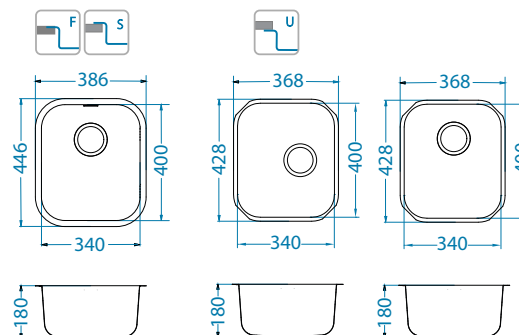

Dodatna oprema: