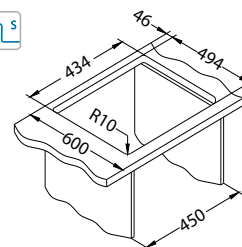

Ugradnja*:

* F - Ugradnja zahtijeva posebnu obradu izreza radne ploče sukladno uputama priloženim uz sudoper.