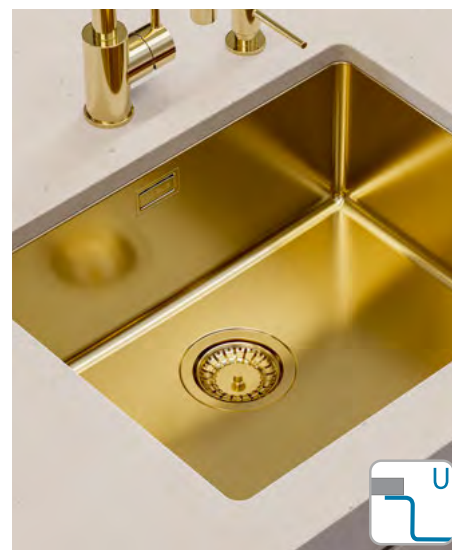

Veličina: 615 x 500 mm
Veličina korita: 340 x 420 x 160 mm

Dodatna oprema:

Daska za rezanje
sigurnosno staklo
1063063

Ocjedna posuda
1069009 - gold
1069008 - cooper
1103811 - bronze
1078591 - anthracite

Daska za rezanje
drvena
1152905/1152906

Ugradnja:

Monarch Variant 10

Veličina: 480 x 400 mm
Veličina korita: 480 x 400 x 180 mm

Dodatna oprema:

Sifon
(bez grla)
1068989

Sifon
(bez grla)
1033153

Daska za rezanje
drvena
1016019

površina	šifra	izvedba	izljev	Ø 35 mm	*pakiranje	*MPC EUR/kom
gold	1113575	zaseban	3 1/2"	0	karton 1 / 14	349,00 €
copper	1113580	zaseban	3 1/2"	0	karton 1 / 14	349,00 €
bronze	1113581	zaseban	3 1/2"	0	karton 1 / 14	349,00 €
anthracite	1113582	zaseban	3 1/2"	0	karton 1 / 14	349,00 €