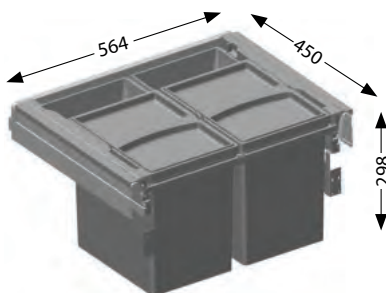

Albio 50

1 L	1 L	1107928
17 L	17 L	

šifra	volumen	*MPC EUR/kom
1107928	2x16l+2x1l	259,00 €