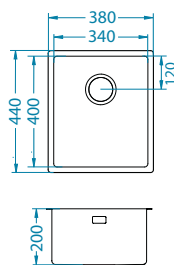

BRS - brušen

površina	šifra	izvedba	izljev Ø35 mm	*pakiranje	*MPC EUR/kom
BRS	1149923	zaseban	3 1/2"	/ karton 1/26	399,00 €

BRS - brušen