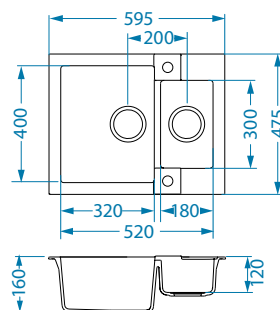

Ugradnja:

Rock 90

Veličina: 780 x 480 mm
 Veličina korita: 340 x 400 x 180 mm
 340 x 350 x 180 mm

Dodatna oprema:

Daska za rezanje drvena 1152903
 Daska za rezanje drvena 1152904
 Daska za rezanje drvena 1152905
 Daska za rezanje drvena 1152906