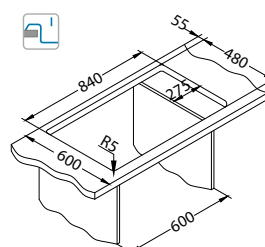

Dodatna oprema:

Daska za rezanje
drvena vlakna
1152908

AllRound
1131412

Ugradnja:

* MPC je neobvezujuća maloprodajna preporučena cijena s PDV-om.

* Pakiranje: komada u kartonu / komada na paleti.

Cadit 50

Veličina: 1000 x 500 mm
 Veličina korita: 475 x 425 x 198 mm