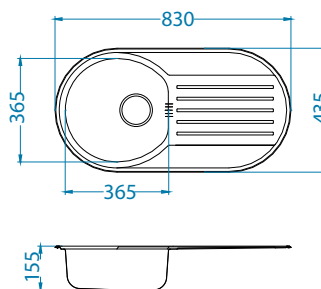

Dodatna oprema:

Sifon
1130551

površina	šifra	izvedba	izljev	Ø35 mm	*pakiranje	*MPC EUR/kom
SAT	1060001	reverzibilni	3 1/2"	/	navlaka 0/40	99,00 €
LEI	1060038	reverzibilni	3 1/2"	/	navlaka 0/40	209,00 €

SAT - satin LEI - leinen