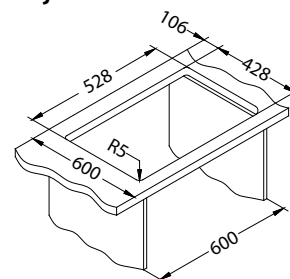

Ugradnja*: