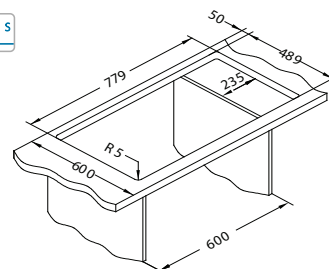

Ugradnja*:

* F - Ugradnja zahtijeva posebnu obradu izreza radne ploče sukladno uputama priloženim uz sudoper.