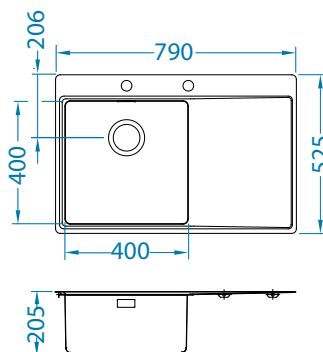

Pure Up 40

Do isteka zaliha!

lijevi

1123351

Veličina: 790 x 525 mm
Veličina korita: 400 x 400 x 205 mm

Dodatna oprema:

Ocjedna posuda
nehrđajuća
1119835

Daska za rezanje
drvena
1152903/1152904

AllRound
1131412

površina	šifra	izvedba	izljev	Ø35 mm	*pakiranje	*MPC EUR/kom
KMB	1123789	lijevi	3 1/2"	2x	karton	539,00 €
	1123790	desni			1 / 8	

KMB - satin korito, brušena površina

Ugradnja*:

* F - Ugradnja zahtijeva posebnu obradu izreza radne ploče sukladno uputama priloženim uz sudoper.

Pure Up 50

Do isteka zaliha!

lijevi

1123351

Veličina: 860 x 525 mm
Veličina korita: 450 x 400 x 205 mm

Dodatna oprema:

Ocjedna posuda
nehrđajuća
1119835

Daska za rezanje
drvena
1152903/1152904

AllRound
1131412

površina	šifra	izvedba	izljev	Ø35 mm	*pakiranje	*MPC EUR/kom
KMB	1123791	lijevi	3 1/2"	2x	karton	579,00 €
	1123792	desni			1 / 8	

KMB - satin korito, brušena površina

Ugradnja*:

* F - Ugradnja zahtijeva posebnu obradu izreza radne ploče sukladno uputama priloženim uz sudoper.

Pure Up 60

Do isteka zaliha!

lijevi

1123353

Veličina: 980 x 525 mm
Veličina korita: 340 x 400 x 205 mm
180 x 400 x 150 mm

Dodatna oprema:

Ocjedna posuda
nehrđajuća
1119835

Daska za rezanje
drvena
1152903/1152904

AllRound
1131412

površina	šifra	izvedba	izljev	Ø35 mm	*pakiranje	*MPC EUR/kom
KMB	1123793	lijevi	3 1/2"	2x	karton	629,00 €
	1123794	desni			1 / 8	

KMB - satin korito, brušena površina

Ugradnja*:

* F - Ugradnja zahtijeva posebnu obradu izreza radne ploče sukladno uputama priloženim uz sudoper.