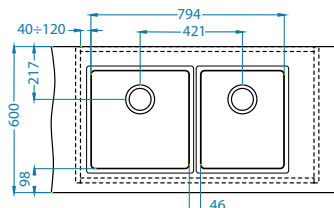

Širina ormarića 1000 mm

KOMBINO 30 + KOMBINO 20