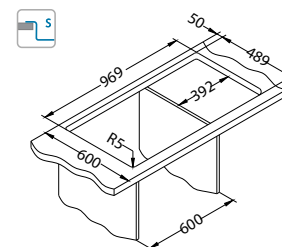

*F - ugradnja zahtijeva posebnu obradu izreza radne ploče sukladno uputama priloženim uz sudoper.