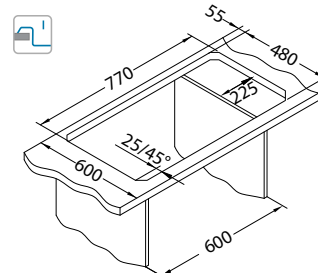

Ugradnja:

* F - Ugradnja zahtijeva posebnu obradu izreza radne ploče sukladno uputama priloženim uz sudoper.