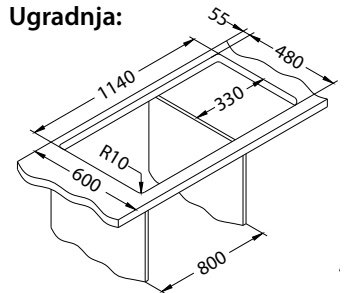

NAT - nepoliran

Ugradnja:

Line 110

Veličina: 615 x 500 mm
Veličina korita: 340 x 420 x 160 mm

Dodatna oprema:

Daska za rezanje sigurnosno staklo 1063063
Ocjedna posuda nehrđajuća 1062602
Daska za rezanje AllRound drvena 1152905/1152906 1131412