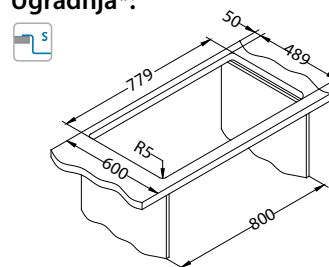

Ugradnja*:

*F - ugradnja zahtijeva posebnu obradu izreza radne ploče sukladno uputama priloženim uz sudoper.