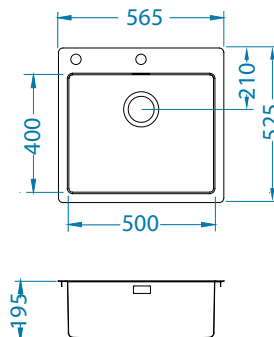

Pure Up 70

Do isteka zaliha!

ALVEUS

1123351

Veličina: 565 x 525 mm
Veličina korita: 500 x 400 x 195 mm

Dodatna oprema:

Ocjedna posuda
nehrđajuća
1119835

Daska za rezanje
drvena
1152903/1152904

ALVEUS
TriTop 400
1084325

površina	šifra	izvedba	izljev	Ø35 mm	*pakiranje	*MPC EUR/kom
KMB	1123788	zasebni	3 1/2"	2x	karton 1 / 14	569,00 €

KMB - satin korito, brušena površina

Ugradnja*:

* F - Ugradnja zahtijeva posebnu obradu izreza radne ploče sukladno uputama priloženim uz sudoper.

Nakon 50 godina iskustva, strasti, vizije i hrabrosti Alveus je lansirao ograničeno izdanje posebnog kuhinjskog sudopera - JUBILEE.

Kombinacija ravnih i organskih linija savršeno odgovara suvremenim kuhinjama i unosi živost svojim fluidnim oblikom.

50
1965-2015

ALVEUS
experience
passion
vision
tradition

Jubilee

površina	šifra	izvedba	izljev	Ø35 mm	*pakiranje	*MPC EUR/kom
KMB	1126054	zasebni	3 1/2"	2x	karton 1 / 14	539,00 €

KMB - satin korito, brušena površina

1123351

Veličina: 615 x 546 mm
Veličina korita: 450 x 400 x 195 mm

Dodatna oprema:

AllRound
1131412

Ugradnja:

* MPC je neobvezujuća maloprodajna preporučena cijena s PDV-om.
* Pakiranje: komada u kartonu / komada na paleti.