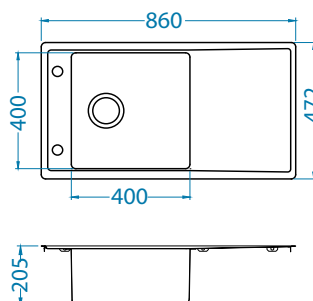

Stricto 10

Do isteka zaliha!

ALVEUS

lijevi

1127252

Veličina: 790 x 472 mm
Veličina korita: 340 x 400 x 205 mm

Dodatna oprema:

Ocjedna posuda
nehrđajuća
1119835

Daska za rezanje
drvena
1152903/1152904

AllRound
1131412

površina	šifra	izvedba	izljev	Ø35 mm	*pakiranje	*MPC EUR/kom
	KMB 1124359	lijevi	3 1/2"	2x	karton 1/8	499,00 €
	KMB 1124361	desni	3 1/2"	2x	karton 1/8	499,00 €

KMB - satin korito, brušena površina

Ugradnja*:

* F - Ugradnja zahtijeva posebnu obradu izreza radne ploče sukladno uputama priloženim uz sudoper.

Stricto 20

Do isteka zaliha!

Veličina: 860 x 472 mm
Veličina korita: 400 x 400 x 205 mm

1127252

Dodatna oprema:

Ocjedna posuda
nehrđajuća
1119835

Daska za rezanje
drvena
1152903/1152904

AllRound
1131412

površina	šifra	izvedba	izljev	Ø35 mm	*pakiranje	*MPC EUR/kom
	KMB 1124364	reverzibilni	3 1/2"	2x	karton 1/8	549,00 €

KMB - satin korito, brušena površina

Ugradnja*:

* F - Ugradnja zahtijeva posebnu obradu izreza radne ploče sukladno uputama priloženim uz sudoper.

Stricto 30

Do isteka zaliha!

lijevi

1127252

Veličina: 980 x 472 mm
Veličina korita: 500 x 400 x 205 mm

Dodatna oprema:

Ocjedna posuda
nehrđajuća
1119835

Daska za rezanje
drvena
1152903/1152904

AllRound
1131412

površina	šifra	izvedba	izljev	Ø35 mm	*pakiranje	*MPC EUR/kom
	KMB 1124373	lijevi	3 1/2"	2x	karton 1/8	599,00 €
	KMB 1124375	desni	3 1/2"	2x	karton 1/8	599,00 €

KMB - satin korito, brušena površina

Ugradnja*:

* F - Ugradnja zahtijeva posebnu obradu izreza radne ploče sukladno uputama priloženim uz sudoper.

* MPC je neobvezujuća maloprodajna preporučena cijena s PDV-om.

* Pakiranje: komada u kartonu / komada na paleti.