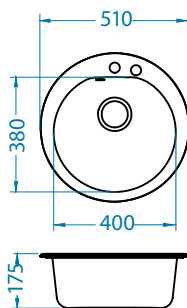

Niagara 10

Veličina: fi 510 mm
Veličina korita: fi 400 x 175 mm

površina	šifra	izvedba	izljev	Ø35 mm	*pakiranje	*MPC EUR/kom
G11-arctic	1100884	zaseban	3 1/2"	2x	karton 1 / 12	169,00 €
G55-beige	1076855	zaseban	3 1/2"	2x	karton 1 / 12	169,00 €
G91-carbon	1076856	zaseban	3 1/2"	2x	karton 1 / 12	169,00 €

Ugradnja:

Niagara 20

Veličina: 465 x 465 mm
Veličina korita: 380 x 320 x 180 mm

površina	šifra	izvedba	izljev	Ø35 mm	*pakiranje	*MPC EUR/kom
G11-arctic	1100885	zaseban	3 1/2"	1x	karton 1 / 14	179,00 €
G55-beige	1089483	zaseban	3 1/2"	1x	karton 1 / 14	179,00 €
G91-carbon	1089484	zaseban	3 1/2"	1x	karton 1 / 14	179,00 €

Ugradnja:

Niagara 30

Veličina: 775 x 430 mm
Veličina korita: 350 x 350 x 160 mm

površina	šifra	izvedba	izljev	Ø35 mm	*pakiranje	*MPC EUR/kom
G11-arctic	1100886	reverzibilni	3 1/2"	2x	karton 1 / 12	199,00 €
G55-beige	1076857	reverzibilni	3 1/2"	2x	karton 1 / 12	199,00 €
G91-carbon	1076858	reverzibilni	3 1/2"	2x	karton 1 / 12	199,00 €

Ugradnja: