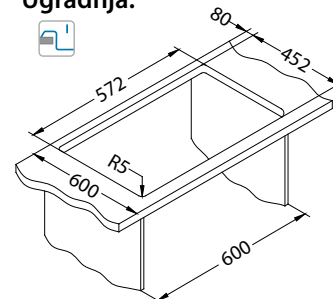

Ugradnja:

Rock 90

Veličina: 780 x 480 mm
 Veličina korita: 340 x 400 x 180 mm
 340 x 350 x 180 mm

Dodatna oprema:

Daska za rezanje drvena 1152903
 Daska za rezanje drvena 1152904
 Daska za rezanje drvena 1152905
 Daska za rezanje drvena 1152906