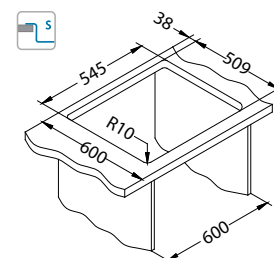

Ugradnja*:

* F - Ugradnja zahtijeva posebnu obradu izreza radne ploče sukladno uputama priloženim uz sudoper.