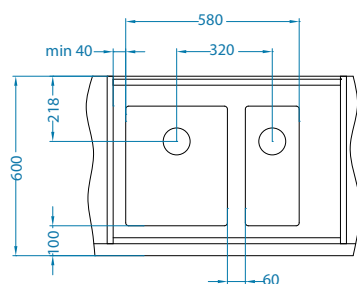

Širina ormarića 900 mm

QUADRIX 20+20-FS

QUADRIX 20+30-FS

QUADRIX 10+50-FS

Quadrix konfiguracija korita [U]

Širina ormarića 800 mm

QUADRIX 10+20-U

QUADRIX 10+30-U