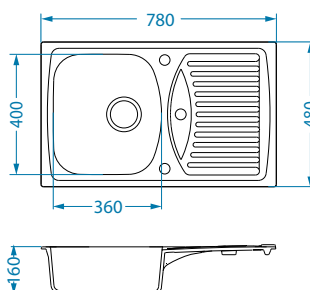

Ugradnja:

Record 30

Veličina: 780 x 480 mm
Veličina korita: 360 x 400 x 160 mm

Dodatna oprema:

Daska za rezanje drvena 1152903
Daska za rezanje drvena 1152904

površina	šifra	izvedba	izljev	Ø35 mm	*pakiranje	*MPC EUR/kom
	G11-arctic 1130332	reverzibilni	3 1/2"	2x	karton 1 / 12	179,00 €
	G55-beige 1130330	reverzibilni	3 1/2"	2x	karton 1 / 12	179,00 €
	G91-carbon 1130331	reverzibilni	3 1/2"	2x	karton 1 / 12	179,00 €