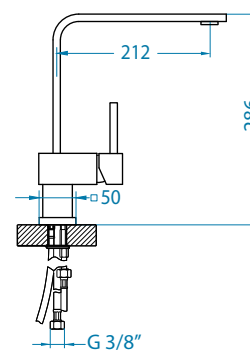

Laguna

površina	šifra	*MPC EUR/kom
CHR	1134826	239,00 €