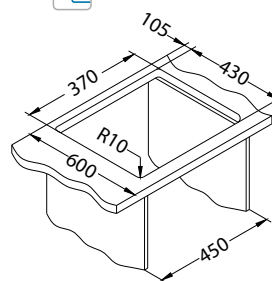

Ugradnja:

F - Ugradnja zahtijeva posebnu obradu izreza radne ploče sukladno uputama priloženim uz sudoper.