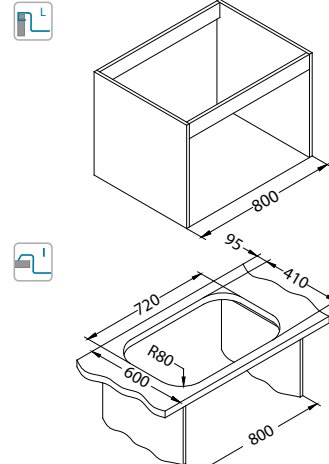

Ugradnja:

* MPC je neobvezujuća maloprodajna preporučena cijena s PDV-om.

* Pakiranje: komada u kartonu / komada na paleti.