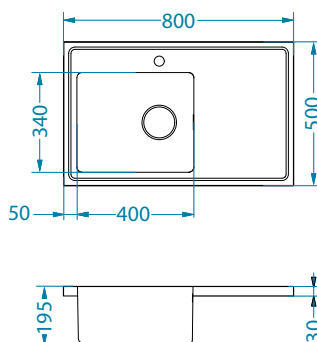

Luxal 10 flat

Veličina: 800 x 500 mm
Veličina korita: 400 x 340 x 195 mm

Dodatna oprema:

Ocjedna posuda
nehrđajuća
1119835

Daska za rezanje
drvena
1152903/1152904

AllRound
1131412

površina	šifra	izvedba	izljev	Ø35 mm	*pakiranje	*MPC EUR/kom
SAT	1149974	lijevi	3 1/2"	1x	karton 1/6	719,00 €
SAT	1149975	desni	3 1/2"	1x	karton 1/6	719,00 €

SAT - satin

Ugradnja:

Luxal 20 flat

Odličan odabir za kuhinjski otok!

Veličina: 800 x 600 mm
Veličina korita: 400 x 400 x 195 mm

Dodatna oprema:

Ocjedna posuda
nehrđajuća
1119835

Daska za rezanje
drvena
1152903/1152904

AllRound
1131412

površina	šifra	izvedba	izljev	Ø35 mm	*pakiranje	*MPC EUR/kom
SAT	1149978	zaseban	3 1/2"	1x	karton 1/6	769,00 €

SAT - satin

Ugradnja:

Luxal 30 flat

Veličina: 1000 x 600 mm
Veličina korita: 500 x 400 x 195 mm

Dodatna oprema:

Ocjedna posuda
nehrđajuća
1119835

Daska za rezanje
drvena
1152903/1152904

AllRound
1131412

površina	šifra	izvedba	izljev	Ø35 mm	*pakiranje	*MPC EUR/kom
SAT	1149980	lijevi	3 1/2"	1x	karton 1/6	989,00 €
SAT	1149981	desni	3 1/2"	1x	karton 1/6	989,00 €

SAT - satin

Ugradnja:

* MPC je neobvezujuća maloprodajna preporučena cijena s PDV-om.
* Pakiranje: komada u kartonu / komada na paleti.