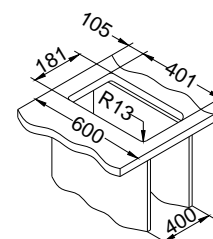

Ugradnja:

F - Ugradnja zahtijeva posebnu obradu izreza radne ploče sukladno uputama priloženim uz sudoper.

površina	šifra	izvedba	izljev Ø35 mm	*pakiranje	*MPC EUR/kom
BRS	1149919	zaseban	3 1/2"	/ karton 1/42	379,00 €

BRS - brušen