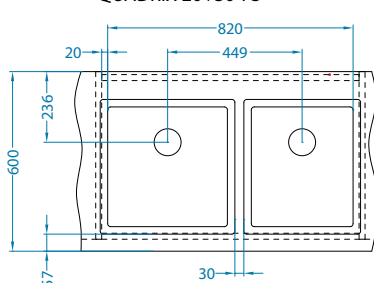

QUADRIX 20+30-FS