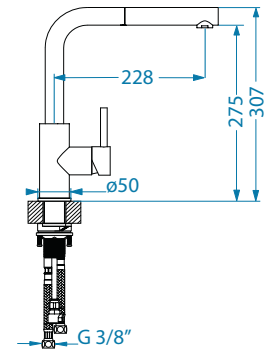

površina	šifra	*MPC EUR/kom
white mat	1136506	269,00 €
black mat	1136505	269,00 €