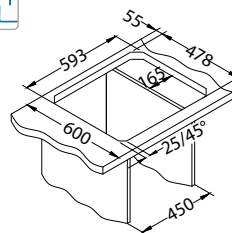

Zoom 10

1130551

Veličina: 615 x 500 mm
Veličina korita: 340 x 370 x 155 mm

Dodatna oprema:

Sifon
1130551

Daska za rezanje
drvena
1152905/1152906

Daska za rezanje
drvena
1016018

Ocjedna košara
CHR
1109414

površina	šifra	izvedba	izljev Ø35 mm	*pakiranje	*MPC EUR/kom	
SAT	1438	reverzibilni	3 1/2"	/	navlaka 0 / 64	95,00 €
LEI	1098941*	reverzibilni	3 1/2"	/	navlaka 0 / 64	139,00 €

SAT - satin
LEI - leinen

Ugradnja:

Zoom 20

1130551

Veličina: 790 x 500 mm
Veličina korita: 340 x 370 x 155 mm

Dodatna oprema:

Sifon
1130551

Daska za rezanje
drvena
1152905/1152906

Daska za rezanje
drvena
1016018

Ocjedna košara
CHR
1109414

površina	šifra	izvedba	izljev Ø35 mm	*pakiranje	*MPC EUR/kom	
SAT	1439	reverzibilni	3 1/2"	/	navlaka 0 / 32	105,00 €
LEI	1098939*	reverzibilni	3 1/2"	/	navlaka 0 / 32	169,00 €

SAT - satin
LEI - leinen

Ugradnja:

Zoom 30

1130551

Veličina: 860 x 500 mm
Veličina korita: 340 x 370 x 160 mm

Dodatna oprema:

Sifon
1130551

Daska za rezanje
drvena
1152905/1152906

Daska za rezanje
drvena
1016018

Ocjedna košara
CHR
1109414

površina	šifra	izvedba	izljev Ø35 mm	*pakiranje	*MPC EUR/kom	
SAT	1440	reverzibilni	3 1/2"	/	navlaka 0 / 32	109,00 €
LEI	1098842*	reverzibilni	3 1/2"	/	navlaka 0 / 32	179,00 €

SAT - satin
LEI - leinen

Ugradnja:

* MPC je neobvezujuća maloprodajna preporučena cijena s PDV-om.

* Pakiranje: komada u kartonu / komada na paleti.