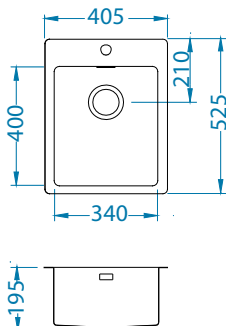

Pure 10

ALVEUS

1148858

Veličina: 405 x 525 mm
Veličina korita: 340 x 400 x 195 mm

Dodatna oprema:

Ocjedna posuda
nehrđajuća
1119835

Daska za rezanje
drvena
1152903/1152904

ALVEUS
TriTop 340
1084327

površina	šifra	izvedba	izljev	Ø35 mm	*pakiranje	*MPC EUR/kom
	KMB 1149507	zasebni	3 1/2"	1x	karton 1 / 14	389,00 €

KMB - satin korito, brušena površina

Ugradnja*:

* F - Ugradnja zahtijeva posebnu obradu izreza radne ploče sukladno uputama priloženim uz sudoper.

Pure 20

1148858

Veličina: 465 x 525 mm
Veličina korita: 400 x 400 x 195 mm

Dodatna oprema:

Ocjedna posuda
nehrđajuća
1119835

Daska za rezanje
drvena
1152903/1152904

ALVEUS
TriTop 400
1084325

površina	šifra	izvedba	izljev	Ø35 mm	*pakiranje	*MPC EUR/kom
	KMB 1149510	zasebni	3 1/2"	1x	karton 1 / 14	429,00 €

KMB - satin korito, brušena površina

Ugradnja*:

* F - Ugradnja zahtijeva posebnu obradu izreza radne ploče sukladno uputama priloženim uz sudoper.

Pure 30

1148858

Veličina: 515 x 525 mm
Veličina korita: 450 x 400 x 195 mm

Dodatna oprema:

Ocjedna posuda
nehrđajuća
1119835

Daska za rezanje
drvena
1152903/1152904

ALVEUS
TriTop 400
1084325

površina	šifra	izvedba	izljev	Ø35 mm	*pakiranje	*MPC EUR/kom
	KMB 1149513	zasebni	3 1/2"	1x	karton 1 / 14	469,00 €

KMB - satin korito, brušena površina

Ugradnja*:

* F - Ugradnja zahtijeva posebnu obradu izreza radne ploče sukladno uputama priloženim uz sudoper.

* MPC je neobvezujuća maloprodajna preporučena cijena s PDV-om.

* Pakiranje: komada u kartonu / komada na paleti.