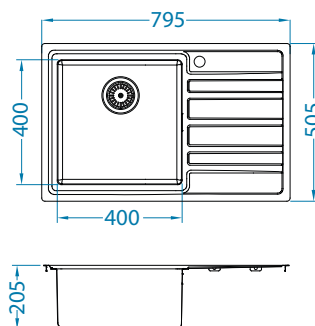

Rando 30 FS

ALVEUS

lijevi

1148858

Veličina: 795 x 505 mm
Veličina korita: 400 x 400 x 205 mm

Dodatna oprema:

Ocjedna posuda
nehrđajuća
1119835

Daska za rezanje
drvena
1152903/1152904

AllRound
1131412

površina	šifra	izvedba	Izljev	Ø35 mm*	*pakiranje	*MPC EUR/kom
SAT	1149725	lijevi	3 1/2"	1x	karton 1 / 8	449,00 €
SAT	1149726	desni	3 1/2"	1x	karton 1 / 8	449,00 €

SAT - satin

Ugradnja:

* F - Ugradnja zahtijeva posebnu obradu izreza radne ploče sukladno uputama priloženim uz sudoper.

Rando 50 FS

lijevi

1148858

Veličina: 865 x 505 mm
Veličina korita: 450 x 400 x 205 mm

Dodatna oprema:

Ocjedna posuda
nehrđajuća
1119835

Daska za rezanje
drvena
1152903/1152904

AllRound
1131412

površina	šifra	izvedba	Izljev	Ø35 mm*	*pakiranje	*MPC EUR/kom
SAT	1149728	lijevi	3 1/2"	1x	karton 1 / 8	479,00 €
SAT	1149731	desni	3 1/2"	1x	karton 1 / 8	479,00 €

SAT - satin

Ugradnja:

* F - Ugradnja zahtijeva posebnu obradu izreza radne ploče sukladno uputama priloženim uz sudoper.

Rando 30

lijevi

1148858

Veličina: 790 x 500 mm
Veličina korita: 400 x 400 x 205 mm

Dodatna oprema:

Ocjedna posuda
nehrđajuća
1119835

Daska za rezanje
drvena
1152903/1152904

AllRound
1131412

površina	šifra	izvedba	Izljev	Ø35 mm*	*pakiranje	*MPC EUR/kom
SAT	1149525	lijevi	3 1/2"	1x	karton 1 / 8	469,00 €
SAT	1149526	desni	3 1/2"	1x	karton 1 / 8	469,00 €

SAT - satin

Način ugradnje:

* MPC je neobvezujuća maloprodajna preporučena cijena s PDV-om.

* Pakiranje: komada u kartonu / komada na paleti.