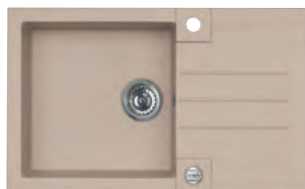

Veličina: 780 x 480 mm
Veličina korita: 400 x 400 x 180 mm

površina	šifra	izvedba	izljev	Ø35 mm	*pakiranje	*MPC EUR/kom
	G11-arctic	1090944	reverzibilni	3 1/2"	2x karton 1 / 12	225,00 €
	G81-concrete	1122745	reverzibilni	3 1/2"	2x karton 1 / 12	225,00 €
	G22-terra	1090941	reverzibilni	3 1/2"	2x karton 1 / 12	225,00 €
	G55-beige	1090946	reverzibilni	3 1/2"	2x karton 1 / 12	225,00 €
	G91-carbon	1090942	reverzibilni	3 1/2"	2x karton 1 / 12	225,00 €

Dodatna oprema:

Daska za rezanje drvena 1152903
Daska za rezanje drvena 1152904