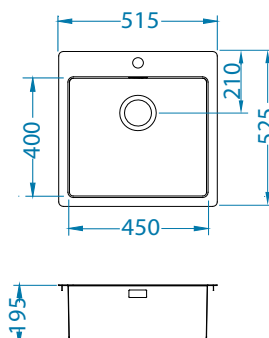

Dodatna oprema:

Ocjedna posuda
nehrđajuća
1119835

Daska za rezanje
drvena
1152903/1152904

ALVEUS
TriTop 400
1084325

površina	šifra	izvedba	izljev	Ø35 mm	*pakiranje	*MPC EUR/kom
	KMB 1149513	zasebni	3 1/2"	1x	karton 1 / 14	469,00 €

KMB - satin korito, brušena površina