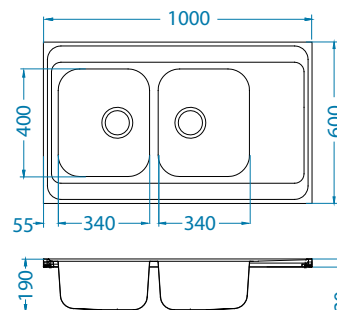

Classic Pro 30

1130551

Veličina: 800 x 600 mm
Veličina korita: 340 x 400 x 190 mm

Dodatna oprema:

Daska za rezanje drvena 1152905/1152906
Ocjedna košara CHR 1109414
Ocjedna posuda nehrđajuća 1062602
AllRound 1131412

površina	šifra	izvedba	izljev	Ø35 mm	*pakiranje	*MPC EUR/kom
SAT	1130469	reverzibilni	3 1/2"	/	karton 1/10	229,00 €

SAT - satin

Ugradnja:

Classic Pro 70

1130551

Veličina: 1000 x 600 mm
Veličina korita: 340 x 400 x 190 mm

Dodatna oprema:

Daska za rezanje drvena 1152905/1152906
Ocjedna košara CHR 1109414
Ocjedna posuda nehrđajuća 1062602
AllRound 1131412

površina	šifra	izvedba	izljev	Ø35 mm	*pakiranje	*MPC EUR/kom
SAT	1130471	reverzibilni	3 1/2"	/	karton 1/8	249,00 €

SAT - satin

Ugradnja:

Classic Pro 80

1130551

Veličina: 1000 x 600 mm
Veličina korita: 340 x 400 x 195 mm
340 x 400 x 195 mm

Dodatna oprema:

Daska za rezanje drvena 1152905/1152906
Ocjedna košara CHR 1109414
Ocjedna posuda nehrđajuća 1062602
AllRound 1131412

površina	šifra	izvedba	izljev	Ø35 mm	*pakiranje	*MPC EUR/kom
SAT	1130472	reverzibilni	3 1/2"	/	karton 1/8	299,00 €

SAT - satin

Ugradnja:

* MPC je neobvezujuća maloprodajna preporučena cijena s PDV-om.

* Pakiranje: komada u kartonu / komada na paleti.