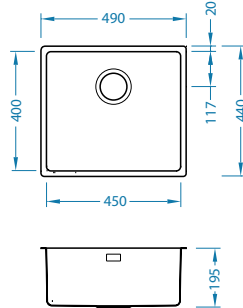

Kombino 40

ALVEUS

Veličina: 490 x 440 mm
Veličina korita: 450 x 400 x 195 mm

Dodatna oprema:

površina	šifra	izvedba	izljev	Ø35 mm	*pakiranje	*MPC EUR/kom
SAT	U 1100236	zasebni	3 1/2"	/	karton 1 / 14	369,00€
KMB	F/S 1122682	zasebni	3 1/2"	/	karton 1 / 14	369,00 €

SAT - satin
KMB - satin korito, brušena površina

Ugradnja*:

* F - ugradnja zahtijeva posebnu obradu izreza radne ploče sukladno uputama priloženim uz sudoper.

Kombino 50

Veličina: 540 x 440 mm
Veličina korita: 500 x 400 x 195 mm

Dodatna oprema:

površina	šifra	izvedba	izljev	Ø35 mm	*pakiranje	*MPC EUR/kom
SAT	U 1100237	zasebni	3 1/2"	/	karton 1 / 14	359,00 €
KMB	F/S 1114489	zasebni	3 1/2"	/	karton 1 / 14	409,00 €

SAT - satin
KMB - satin korito, brušena površina

Ugradnja*:

* F - ugradnja zahtijeva posebnu obradu izreza radne ploče sukladno uputama priloženim uz sudoper.

Kombino 60

Veličina: 750 x 440 mm
Veličina korita: 710 x 400 x 195 mm

Dodatna oprema:

površina	šifra	izvedba	izljev	Ø35 mm	*pakiranje	*MPC EUR/kom
SAT	1142615	zasebni	3 1/2"	/	karton 1 / 10	469,00€

SAT - satin

Ugradnja:

* MPC je neobvezujuća maloprodajna preporučena cijena s PDV-om.
* Pakiranje: komada u kartonu / komada na paleti.