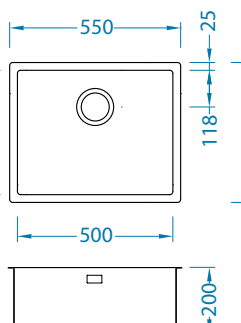

Monarch Quadrix 50

Veličina: 550 x 450 mm
Veličina korita: 500 x 400 x 200 mm

Dodatna oprema:

Sifon
(bez grla)
1068989

Sifon
(bez grla)
1033153

Set za podgrad-
nu ugradnju
1119093

Ocjedna posuda
1119836 - gold
1119837 - anthracite
1119839 - bronze
1119838 - copper