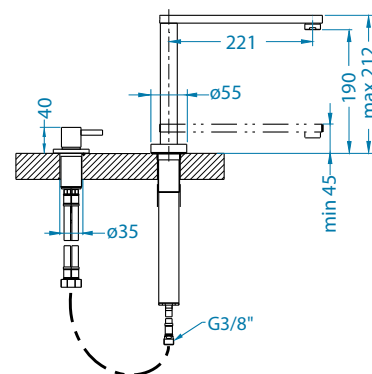

Slim Monarch

Do isteka zaliha!

površina	šifra	*MPC EUR/kom
gold	1134833	229,00 €
copper	1134834	229,00 €
anthracite	1134832	229,00 €

Norma

Do isteka zaliha!

površina	šifra	*MPC EUR/kom
CHR	1132182	369,00 €