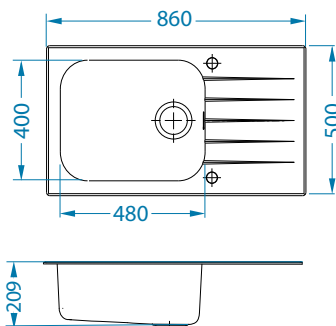

Glassix Up 10

Do isteka zaliha!

Veličina: 860 x 500 mm
Veličina korita: 340 x 400 x 180 mm

staklo	šifra	izvedba	izljev	Ø35 mm	*pakiranje	*MPC EUR/kom
white RAL 9003	SAT 1123819	reverzibilni	3 1/2"	2x	karton 1 / 6	419,00 €
black RAL 9005	SAT 1123820	reverzibilni	3 1/2"	2x	karton 1 / 6	419,00 €
	*SAT 1123821	reverzibilni	3 1/2"	2x	karton 1 / 6	609,00 €

SAT - satin

* RAL/Grafka po narudžbi s rezolucijom min. 250 dpi

Dodatna oprema:

Daska za rezanje drvena
1152905/1152906

Daska za rezanje drvena
1016018

AllRound
1131412

Ugradnja:

Glassix Up 20

Do isteka zaliha!

Veličina: 860 x 500 mm
Veličina korita: 340 x 400 x 180 mm
148 x 300 x 120 mm

staklo	šifra	izvedba	izljev	Ø35 mm	*pakiranje	*MPC EUR/kom
white RAL 9003	SAT 1123822	reverzibilni	3 1/2"	2x	karton 1 / 6	519,00 €
black RAL 9005	SAT 1123823	reverzibilni	3 1/2"	2x	karton 1 / 6	519,00 €
	*SAT 1123824	reverzibilni	3 1/2"	2x	karton 1 / 6	679,00 €

SAT - satin

* RAL/Grafka po narudžbi s rezolucijom min. 250 dpi

Dodatna oprema:

Daska za rezanje drvena
1152905/1152906

Daska za rezanje drvena
1016018

Ocjedna posuda AllRound
nehrđajuća 1131412
1062602

Ugradnja:

Glassix Up 40

Do isteka zaliha!

Veličina: 860 x 500 mm
Veličina korita: 480 x 400 x 200 mm

staklo	šifra	izvedba	izljev	Ø35 mm	*pakiranje	*MPC EUR/kom
bela RAL 9003	SAT 1123644	reverzibilni	3 1/2"	2x	karton 1 / 6	549,00 €
black RAL 9005	SAT 1123645	reverzibilni	3 1/2"	2x	karton 1 / 6	549,00 €
	*SAT 1128171	reverzibilni	3 1/2"	2x	karton 1 / 6	699,00 €

SAT - satin

* RAL/Grafka po narudžbi s rezolucijom min. 250 dpi

Dodatna oprema:

Daska za rezanje drvena
1152903/1152904

Daska za rezanje drvena
1016019

AllRound
1131412

Ugradnja: