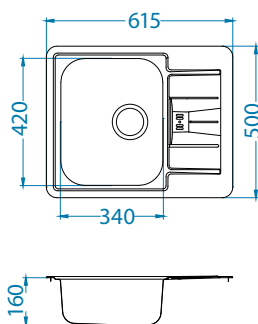

Dodatna oprema:

Daska za rezanje sigurnosno staklo 1063063

Ocjedna posuda nehrđajuća 1062602

Daska za rezanje AllRound drvena 1152905/1152906 1131412

površina	šifra	izvedba	izljev	Ø35 mm	*pakiranje	*MPC EUR/kom
	NAT 1065681	reverzibilni	3 1/2"	0	navlaka 0/60	105,00 €

NAT - nepoliran