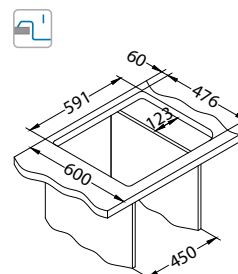

Galeo 10

ALVEUS

površina	šifra	izvedba	izljev	Ø35 mm	*pakiranje	*MPC EUR/kom
SAT	1128552	reverzibilni	3 1/2"	2x	karton 1/14	269,00 €

SAT - satin

Veličina: 615 x 500 mm
Veličina korita: 340 x 400 x 190 mm

Dodatna oprema:

Ocjedna posuda
nehrđajuća
1119835

Ocjedna posuda
nehrđajuća
1062602

Daska za rezanje
drvena
1152903/1152904

Ugradnja:

Galeo 20

površina	šifra	izvedba	izljev	Ø35 mm	*pakiranje	*MPC EUR/kom
SAT	1128553	reverzibilni	3 1/2"	2x	karton 1/12	309,00 €

SAT - satin

Veličina: 790 x 500 mm
Veličina korita: 400 x 400 x 190 mm

Dodatna oprema:

Ocjedna posuda
nehrđajuća
1119835

Daska za rezanje
drvena
1152903/1152904

Ugradnja:

Galeo 30

površina	šifra	izvedba	izljev	Ø35 mm	*pakiranje	*MPC EUR/kom
SAT	1128554	reverzibilni	3 1/2"	2x	karton 1/12	359,00 €

SAT - satin

Veličina: 860 x 500 mm
Veličina korita: 480 x 400 x 190 mm

Dodatna oprema:

Ocjedna posuda
nehrđajuća
1119835

Daska za rezanje
drvena
1152903/1152904

Ugradnja:

* MPC je neobvezujuća maloprodajna preporučena cijena s PDV-om.

* Pakiranje: komada u kartonu / komada na paleti.