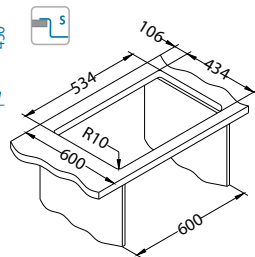

Ugradnja*:

* F - ugradnja zahtijeva posebnu obradu izreza radne ploče sukladno uputama priloženim uz sudoper.

* U - ugradnja pomoću seta za pričvršćivanje 1119093 (nije priloženo).