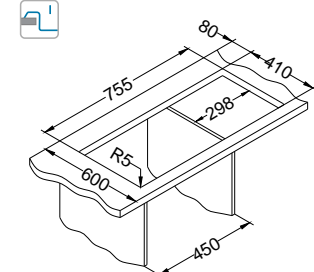

Basic 130

Veličina: 465 x 465 mm
Veličina korita: 340 x 400 x 160 mm

Dodatna oprema:

Sifon
1011717

Daska za rezanje
drvena
1152905/1152906

Daska za rezanje
drvena
1016018

Ocjedna košara
CHR
1109414

površina	šifra	izvedba	izljev	Ø35 mm	*pakiranje	*MPC EUR/kom
NAT	1008825	zaseban	1 1/2"	1x	navlaka 0/68	119,00 €

NAT - nepoliran

Ugradnja:

Basic 140

Veličina: 465 x 465 mm
Veličina korita: 340 x 400 x 185 mm

Dodatna oprema:

Sifon
1071237

Daska za rezanje
drvena
1152905/1152906

Daska za rezanje
drvena
1016018

Ocjedna košara
CHR
1109414

površina	šifra	izvedba	izljev	Ø35 mm	*pakiranje	*MPC EUR/kom
SAT	1100905	zaseban	3 1/2"	1x	navlaka 0/60	145,00 €

SAT- satin

Ugradnja:

Basic 150

Veličina: 780 x 435 mm
Veličina korita: 360 x 355 x 140 mm

Dodatna oprema:

Sifon
1071237 - 1 1/2"
1130544 - 3 1/2"

površina	šifra	izvedba	izljev	Ø35 mm	*pakiranje	*MPC EUR/kom
NAT	1136530	reverzibilni	1 1/2"	/	navlaka 0/36	62,00 €
NAT	1136532	reverzibilni	3 1/2"	/	navlaka 0/36	69,00 €

NAT - nepoliran LEI - leinen

Ugradnja: