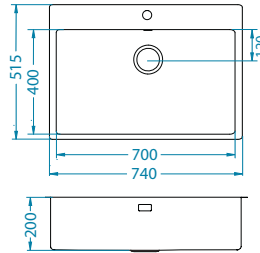

BRS - brušen

Veličina: 740 x 515 mm
Veličina korita: 700 x 400 x 200 mm

Dodatna oprema:

Sifon (bez grla)
1068989

Ocjedna posuda
nehrđajuća
1119835

Daska za rezanje
drvena
1152903/1152904

AllRound
1131412

Ugradnja: