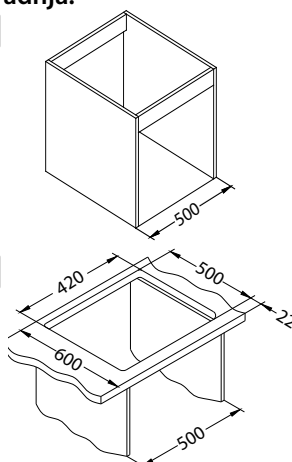

Luxal 10 flat

Veličina: 800 x 500 mm
Veličina korita: 400 x 340 x 195 mm

Dodatna oprema:

Ocjedna posuda
nehrđajuća
1119835

Daska za rezanje
drvena
1152903/1152904

AllRound
1131412

površina	šifra	izvedba	izljev	Ø35 mm	*pakiranje	*MPC EUR/kom
SAT	1149974	lijevi	3 1/2"	1x	karton 1/6	719,00 €
SAT	1149975	desni	3 1/2"	1x	karton 1/6	719,00 €

SAT - satin

Ugradnja:

Luxal 20 flat

Odličan odabir za kuhinjski otok!

Veličina: 800 x 600 mm
Veličina korita: 400 x 400 x 195 mm

Dodatna oprema:

Ocjedna posuda
nehrđajuća
1119835

Daska za rezanje
drvena
1152903/1152904

AllRound
1131412

površina	šifra	izvedba	izljev	Ø35 mm	*pakiranje	*MPC EUR/kom
SAT	1149978	zaseban	3 1/2"	1x	karton 1/6	769,00 €

SAT - satin

Ugradnja:

Luxal 30 flat

Veličina: 1000 x 600 mm
Veličina korita: 500 x 400 x 195 mm

Dodatna oprema:

Ocjedna posuda
nehrđajuća
1119835

Daska za rezanje
drvena
1152903/1152904

AllRound
1131412

površina	šifra	izvedba	izljev	Ø35 mm	*pakiranje	*MPC EUR/kom
SAT	1149980	lijevi	3 1/2"	1x	karton 1/6	989,00 €
SAT	1149981	desni	3 1/2"	1x	karton 1/6	989,00 €

SAT - satin

Ugradnja:

* MPC je neobvezujuća maloprodajna preporučena cijena s PDV-om.
* Pakiranje: komada u kartonu / komada na paleti.