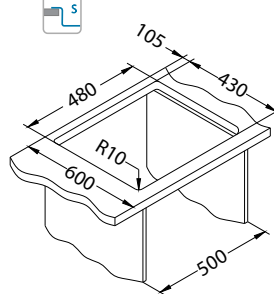

Ugradnja:

F - Ugradnja zahtijeva posebnu obradu izreza radne ploče sukladno uputama priloženim uz sudoper.

Veličina: 490 x 440 mm
Veličina korita: 450 x 400 x 200 mm

Dodatna oprema: