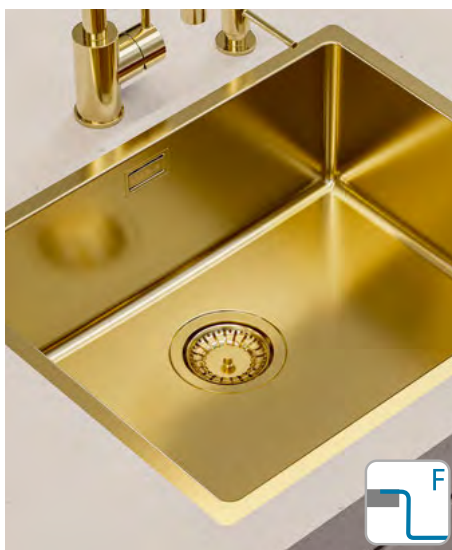

Veličina: 615 x 500 mm
Veličina korita: 340 x 420 x 160 mm

Dodatna oprema:

Daska za rezanje
sigurnosno staklo
1063063

Ocjedna posuda
1069009 - gold
1069008 - cooper
1103811 - bronze
1078591 - anthracite

Daska za rezanje
drvena
1152905/1152906

Ugradnja:

Monarch Variant 10

Veličina: 480 x 400 mm
Veličina korita: 480 x 400 x 180 mm

Dodatna oprema:

Sifon
(bez grla)
1068989

Sifon
(bez grla)
1033153

Daska za rezanje
drvena
1016019

površina	šifra	izvedba	izljev	Ø 35 mm	*pakiranje	*MPC EUR/kom
gold	1113575	zaseban	3 1/2"	0	karton 1 / 14	349,00 €
copper	1113580	zaseban	3 1/2"	0	karton 1 / 14	349,00 €
bronze	1113581	zaseban	3 1/2"	0	karton 1 / 14	349,00 €
anthracite	1113582	zaseban	3 1/2"	0	karton 1 / 14	349,00 €