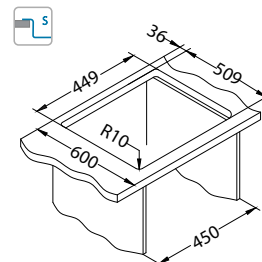

Ugradnja*:

* F - Ugradnja zahtijeva posebnu obradu izreza radne ploče sukladno uputama priloženim uz sudoper.