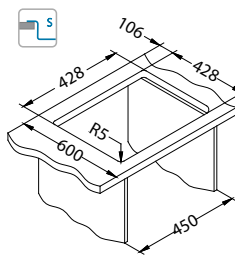

SAT - satin
KMB - satin korito, brušena površina

Veličina: 440 x 440 mm
Veličina korita: 400 x 400 x 195 mm

Ugradnja*:

* F - ugradnja zahtijeva posebnu obradu izreza radne ploče sukladno uputama priloženim uz sudoper.