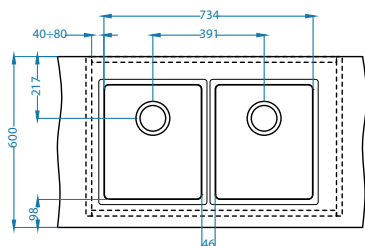

Širina ormarića 900 mm

KOMBINO 20 -2X