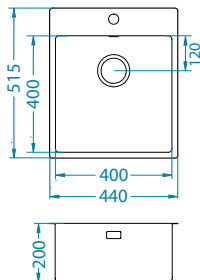

Nox 100

ALVEUS

Veličina: 440 x 515 mm
Veličina korita: 400 x 400 x 200 mm

Dodatna oprema:

Sifon
(bez grla)
1068989

Ocjedna posuda
nehrđajuća
1119835

Daska za rezanje
drvena
1152903/1152904

AllRound
1131412

površina	šifra	izvedba	izljev	Ø35 mm	*pakiranje	*MPC EUR/kom
BRS	1149935	zaseban	3 1/2"	1x	karton 1 / 20	529,00 €

BRS - brušen

Ugradnja:

F - Ugradnja zahtijeva posebnu obradu izreza radne ploče sukladno uputama priloženim uz sudoper.

Nox 110

Veličina: 490 x 515 mm
Veličina korita: 450 x 400 x 200 mm

Dodatna oprema:

Sifon
(bez grla)
1068989

Ocjedna posuda
nehrđajuća
1119835

Daska za rezanje
drvena
1152903/1152904

AllRound
1131412

površina	šifra	izvedba	izljev	Ø35 mm	*pakiranje	*MPC EUR/kom
BRS	1149936	zaseban	3 1/2"	1x	karton 1 / 20	579,00 €

BRS - brušen

Ugradnja:

F - Ugradnja zahtijeva posebnu obradu izreza radne ploče sukladno uputama priloženim uz sudoper.

Nox 120

Veličina: 540 x 515 mm
Veličina korita: 500 x 400 x 200 mm

Dodatna oprema:

Sifon
(bez grla)
1068989

Ocjedna posuda
nehrđajuća
1119835

Daska za rezanje
drvena
1152903/1152904

AllRound
1131412

površina	šifra	izvedba	izljev	Ø35 mm	*pakiranje	*MPC EUR/kom
BRS	1149937	zaseban	3 1/2"	1x	karton 1 / 20	609,00 €

BRS - brušen

Ugradnja:

F - Ugradnja zahtijeva posebnu obradu izreza radne ploče sukladno uputama priloženim uz sudoper.