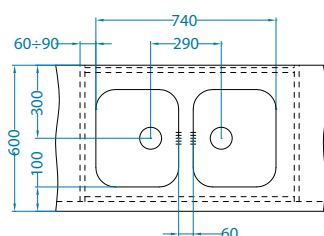

Monarch Variant 110

Veličina: 148 x 300 mm
Veličina korita: 148 x 300 x 120 mm

Dodatna oprema:

Sifon
(bez grla)
1068989

Sifon
(bez grla)
1033153

Ocjedna posuda
1080022 - gold
1080023 - copper
1103817 - bronze
1080024 - anthracite

Monarch Variant [U] konfiguracija korita

Širina ormarića 800 mm

Variant 10+Variant 110

Variant 40+Variant 110

Širina ormarića 900 mm

Variant 40-2x

Širina ormarića 1000 mm

Variant 10+Variant 40