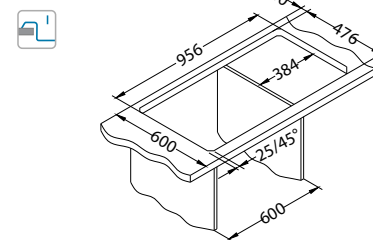

Dodatna oprema:

Daska za rezanje sigurnosno staklo nehrđajuća
1063063

Ocjedna posuda nehrđajuća
1062602

Daska za rezanje drvena
356x250x20 mm
1152905

Daska za rezanje drvena
356x250x20 mm
1152904

AllRound
1131412

Allshine sredstvo za čišćenje
1083829

Allshine polirna pasta za njegu
1111572

* MPC je neobvezujuća maloprodajna preporučena cijena s PDV-om.

* Pakiranje: komada u kartonu / komada na paleti.