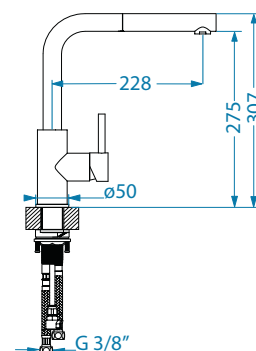

Zeos-P Monarch

pcs 10

površina	šifra	*MPC EUR/kom
gold	1136501	319,00 €
copper	1136502	319,00 €
bronze	1136503	319,00 €
anthracite	1136504	319,00 €

Zina Monarch

Do isteka zaliha!

pcs 10

površina	šifra	*MPC EUR/kom
gold	1136509	309,00 €
copper	1136510	309,00 €
bronze	1136511	309,00 €
anthracite	1136512	309,00 €