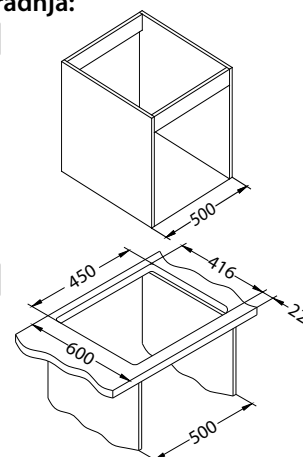

Luxal 10 flat

Veličina: 800 x 500 mm
Veličina korita: 400 x 340 x 195 mm

Dodatna oprema:

Ocjedna posuda
nehrđajuća
1119835

Daska za rezanje
drvena
1152903/1152904

AllRound
1131412

površina	šifra	izvedba	izljev	Ø35 mm	*pakiranje	*MPC EUR/kom
SAT	1149974	lijevi	3 1/2"	1x	karton 1/6	719,00 €
SAT	1149975	desni	3 1/2"	1x	karton 1/6	719,00 €

SAT - satin

Ugradnja:

Luxal 20 flat

Odličan odabir za kuhinjski otok!

Veličina: 800 x 600 mm
Veličina korita: 400 x 400 x 195 mm

Dodatna oprema:

Ocjedna posuda
nehrđajuća
1119835

Daska za rezanje
drvena
1152903/1152904

AllRound
1131412

površina	šifra	izvedba	izljev	Ø35 mm	*pakiranje	*MPC EUR/kom
SAT	1149978	zaseban	3 1/2"	1x	karton 1/6	769,00 €

SAT - satin

Ugradnja:

Luxal 30 flat

Veličina: 1000 x 600 mm
Veličina korita: 500 x 400 x 195 mm

Dodatna oprema:

Ocjedna posuda
nehrđajuća
1119835

Daska za rezanje
drvena
1152903/1152904

AllRound
1131412

površina	šifra	izvedba	izljev	Ø35 mm	*pakiranje	*MPC EUR/kom
SAT	1149980	lijevi	3 1/2"	1x	karton 1/6	989,00 €
SAT	1149981	desni	3 1/2"	1x	karton 1/6	989,00 €

SAT - satin

Ugradnja:

* MPC je neobvezujuća maloprodajna preporučena cijena s PDV-om.
* Pakiranje: komada u kartonu / komada na paleti.