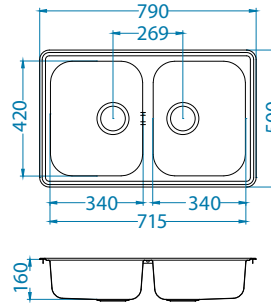

Line 90

ALVEUS

Veličina: 790 x 500 mm
Veličina korita: 340 x 420 x 160 mm
340 x 420 x 160 mm

Dodatna oprema:

Daska za rezanje sigurnosno staklo 1063063
Ocjedna posuda nehrđajuća 1062602
Daska za rezanje AllRound drvena 1152905/1152906 1131412

površina	šifra	izvedba	izljev	Ø35 mm	*pakiranje	*MPC EUR/kom
	NAT 1066751	reverzibilni	3 1/2"	0	navlaka 0/30	155,00 €
	NAT 1065687*	reverzibilni	1 1/2"	0	navlaka 0/30	135,00 €

NAT - nepoliran

Ugradnja:

Line 100

Veličina: 1160 x 500 mm
Veličina korita: 350 x 400 x 150 mm
350 x 400 x 150 mm

Dodatna oprema:

AllRound
1131412

površina	šifra	izvedba	izljev	Ø35 mm	*pakiranje	*MPC EUR/kom
	NAT 1087978	reverzibilni	3 1/2"	0	navlaka 0/30	205,00 €

NAT - nepoliran

Ugradnja:

Line 110

Veličina: 615 x 500 mm
Veličina korita: 340 x 420 x 160 mm

Dodatna oprema:

Daska za rezanje sigurnosno staklo 1063063
Ocjedna posuda nehrđajuća 1062602
Daska za rezanje AllRound drvena 1152905/1152906 1131412

površina	šifra	izvedba	izljev	Ø35 mm	*pakiranje	*MPC EUR/kom
	NAT 1122317	reverzibilni	3 1/2"	0	navlaka 0/60	105,00 €

NAT - nepoliran

Ugradnja:

* MPC je neobvezujuća maloprodajna preporučena cijena s PDV-om.

* Pakiranje: komada u kartonu / komada na paleti.