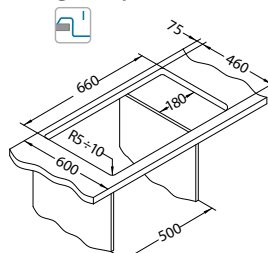

Ugradnja*:

* U - Ugradnja pomoću 2 seta za pričvršćivanje 1135533 (nije priloženo).