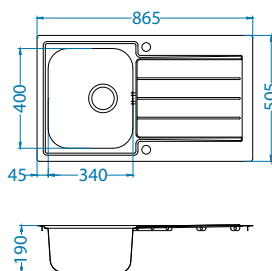

Veličina: 865 x 505 mm
Veličina korita: 340 x 400 x 190 mm

površina	šifra	izvedba	izljev	Ø35 mm	*pakiranje	*MPC EUR/kom
SAT	1085954	reverzibilni	3 1/2"	2x	karton 1 / 12	329,00 €

SAT - satin

Ugradnja*:

*F - ugradnja zahtjeva posebnu obradu izreza radne ploče sukladno uputama priloženim uz sudoper.

Do isteka zalihal!

Veličina: 860 x 500 mm
Veličina korita: 340 x 400 x 190 mm

površina	šifra	izvedba	izljev	Ø35 mm	*pakiranje	*MPC EUR/kom
SAT	1085945	reverzibilni	3 1/2"	2x	karton 1 / 12	229,00 €
SAT	1089611*	reverzibilni	3 1/2"	/	navlaka 0 / 30	219,00 €

SAT - satin

Ugradnja:

Dodatna oprema:

Daska za rezanje sigurnosno staklo 1063063

Ocjedna posuda 1062602

Daska za rezanje drvena 356x250x20 mm 1152905

Daska za rezanje drvena 356x250x20 mm 1152904

AllRound 1131412

Allshine sredstvo za čišćenje 1083829

Allshine polirna pasta za njegu 1111572