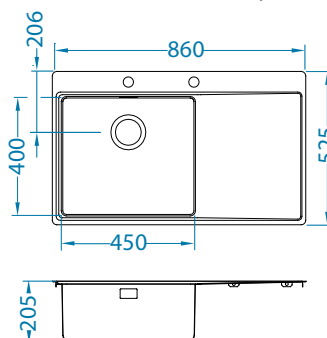

Pure Up 40

Do isteka zaliha!

lijevi

1123351

Veličina: 790 x 525 mm
Veličina korita: 400 x 400 x 205 mm

Dodatna oprema:

Ocjedna posuda
nehrđajuća
1119835

Daska za rezanje
drvena
1152903/1152904

AllRound
1131412

površina	šifra	izvedba	izljev	Ø35 mm	*pakiranje	*MPC EUR/kom
KMB	1123789	lijevi	3 1/2"	2x	karton	539,00 €
	1123790	desni			1 / 8	

KMB - satin korito, brušena površina

Ugradnja*:

* F - Ugradnja zahtijeva posebnu obradu izreza radne ploče sukladno uputama priloženim uz sudoper.

Pure Up 50

Do isteka zaliha!

lijevi

1123351

Veličina: 860 x 525 mm
Veličina korita: 450 x 400 x 205 mm

Dodatna oprema:

Ocjedna posuda
nehrđajuća
1119835

Daska za rezanje
drvena
1152903/1152904

AllRound
1131412

površina	šifra	izvedba	izljev	Ø35 mm	*pakiranje	*MPC EUR/kom
KMB	1123791	lijevi	3 1/2"	2x	karton	579,00 €
	1123792	desni			1 / 8	

KMB - satin korito, brušena površina

Ugradnja*:

* F - Ugradnja zahtijeva posebnu obradu izreza radne ploče sukladno uputama priloženim uz sudoper.

Pure Up 60

Do isteka zaliha!

lijevi

1123353

Veličina: 980 x 525 mm
Veličina korita: 340 x 400 x 205 mm
180 x 400 x 150 mm

Dodatna oprema:

Ocjedna posuda
nehrđajuća
1119835

Daska za rezanje
drvena
1152903/1152904

AllRound
1131412

površina	šifra	izvedba	izljev	Ø35 mm	*pakiranje	*MPC EUR/kom
KMB	1123793	lijevi	3 1/2"	2x	karton	629,00 €
	1123794	desni			1 / 8	

KMB - satin korito, brušena površina

Ugradnja*:

* F - Ugradnja zahtijeva posebnu obradu izreza radne ploče sukladno uputama priloženim uz sudoper.