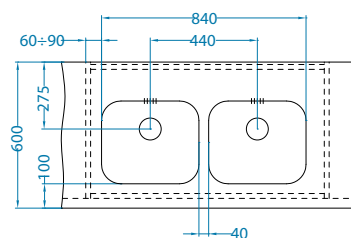

Variant 40-2x