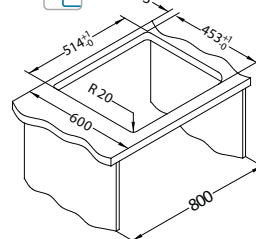

Ugradnja*:

* F - ugradnja zahtijeva posebnu obradu izreza radne ploče sukladno uputama priloženim uz dodupere.

* U - ugradnja pomoću seta za pričvršćivanje 1119093 (nije priloženo).