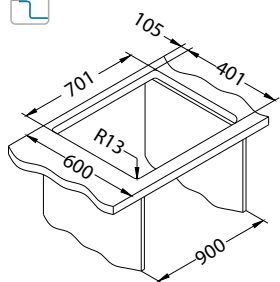

Ugradnja:

F - Ugradnja zahtijeva posebnu obradu izreza radne ploče sukladno uputama priloženim uz sudoper.

Veličina: 740 x 440 mm
Veličina korita: 700 x 400 x 200 mm

Dodatna oprema: