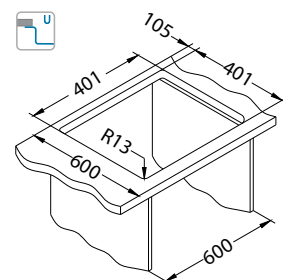

BRS - brušen

Ugradnja:

F - Ugradnja zahtijeva posebnu obradu izreza radne ploče sukladno uputama priloženim uz sudoper.

Nox 30

Veličina: 440 x 440 mm
Veličina korita: 400 x 400 x 200 mm

Dodatna oprema:

Sifon (bez grla)
1068989