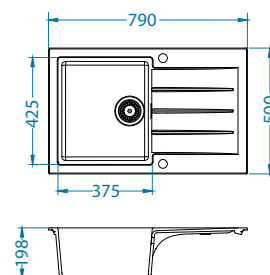

Cadit 10

ALVEUS

Veličina: 590 x 500 mm
Veličina korita: 325 x 425 x 198 mm

površina	šifra	izvedba	izljev	Ø35 mm	*pakiranje	*MPC EUR/kom
G11-arctic	1132017	reverzibilni	3 1/2"	2x	karton 1 / 18	235,00 €
G81-concrete	1132020	reverzibilni	3 1/2"	2x	karton 1 / 18	235,00 €
G22-terra	1132018	reverzibilni	3 1/2"	2x	karton 1 / 18	235,00 €
G55-beige	1132019	reverzibilni	3 1/2"	2x	karton 1 / 18	235,00 €
G91-carbon	1132021	reverzibilni	3 1/2"	2x	karton 1 / 18	235,00 €
G91-black edition	1148158	reverzibilni	3 1/2"	2x	karton 1 / 12	235,00 €

Dodatna oprema:

Daska za rezanje
drvena vlakna
1152908

AllRound
1131412

Ugradnja:

Cadit 20

Veličina: 790 x 500 mm
Veličina korita: 375 x 425 x 198 mm

površina	šifra	izvedba	izljev	Ø35 mm	*pakiranje	*MPC EUR/kom
G11-arctic	1132022	reverzibilni	3 1/2"	2x	karton 1 / 12	255,00 €
G81-concrete	1132025	reverzibilni	3 1/2"	2x	karton 1 / 12	255,00 €
G22-terra	1132023	reverzibilni	3 1/2"	2x	karton 1 / 12	255,00 €
G55-beige	1132024	reverzibilni	3 1/2"	2x	karton 1 / 12	255,00 €
G91-carbon	1132026	reverzibilni	3 1/2"	2x	karton 1 / 12	255,00 €
G91-black edition	1148159	reverzibilni	3 1/2"	2x	karton 1 / 12	255,00 €

Dodatna oprema:

Daska za rezanje
drvena vlakna
1152908

AllRound
1131412

Ugradnja:

Cadit 40

Veličina: 860 x 500 mm
Veličina korita: 445 x 425 x 198 mm

površina	šifra	izvedba	izljev	Ø35 mm	*pakiranje	*MPC EUR/kom
G11-arctic	1132027	reverzibilni	3 1/2"	2x	karton 1 / 12	279,00 €
G81-concrete	1132030	reverzibilni	3 1/2"	2x	karton 1 / 12	279,00 €
G22-terra	1132028	reverzibilni	3 1/2"	2x	karton 1 / 12	279,00 €
G55-beige	1132029	reverzibilni	3 1/2"	2x	karton 1 / 12	279,00 €
G91-carbon	1132031	reverzibilni	3 1/2"	2x	karton 1 / 12	279,00 €
G91-black edition	1148160	reverzibilni	3 1/2"	2x	karton 1 / 12	279,00 €

Dodatna oprema:

Daska za rezanje
drvena vlakna
1152908

AllRound
1131412