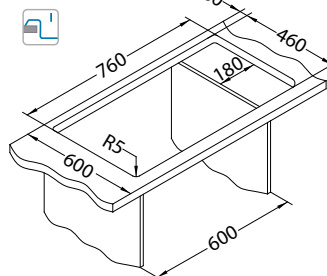

Rock 70

Veličina: 780 x 480 mm
Veličina korita: 320 x 400 x 180 mm
180 x 300 x 120 mm

Dodatna oprema:

površina	šifra	izvedba	izljev	Ø35 mm	*pakiranje	*MPC EUR/kom
G11-arctic	1090952	reverzibilni	3 1/2"	2x	karton 1 / 12	249,00 €
G81-concrete	1122742	reverzibilni	3 1/2"	2x	karton 1 / 12	249,00 €
G22-terra	1090953	reverzibilni	3 1/2"	2x	karton 1 / 12	249,00 €
G55-beige	1090954	reverzibilni	3 1/2"	2x	karton 1 / 12	249,00 €
G91-carbon	1090955	reverzibilni	3 1/2"	2x	karton 1 / 12	249,00 €

Ugradnja:

Rock 80

Veličina: 595 x 475 mm
Veličina korita: 320 x 400 x 160 mm
180 x 300 x 120 mm

Dodatna oprema:

površina	šifra	izvedba	izljev	Ø35 mm	*pakiranje	*MPC EUR/kom
G11-arctic	1090956	reverzibilni	3 1/2"	2x	karton 1 / 15	229,00 €
G81-concrete	1122743	reverzibilni	3 1/2"	2x	karton 1 / 15	229,00 €
G22-terra	1090957	reverzibilni	3 1/2"	2x	karton 1 / 15	229,00 €
G55-beige	1090959	reverzibilni	3 1/2"	2x	karton 1 / 15	229,00 €
G91-carbon	1090960	reverzibilni	3 1/2"	2x	karton 1 / 15	229,00 €

Ugradnja:

Rock 90

Veličina: 780 x 480 mm
Veličina korita: 340 x 400 x 180 mm
340 x 350 x 180 mm

Dodatna oprema:

površina	šifra	izvedba	izljev	Ø35 mm	*pakiranje	*MPC EUR/kom
G11-arctic	1090963	dvokoritni	3 1/2"	2x	karton 1 / 12	279,00 €
G81-concrete	1122744	dvokoritni	3 1/2"	2x	karton 1 / 12	279,00 €
G22-terra	1090964	dvokoritni	3 1/2"	2x	karton 1 / 12	279,00 €
G55-beige	1090962	dvokoritni	3 1/2"	2x	karton 1 / 12	279,00 €
G91-carbon	1090965	dvokoritni	3 1/2"	2x	karton 1 / 12	279,00 €

Ugradnja: