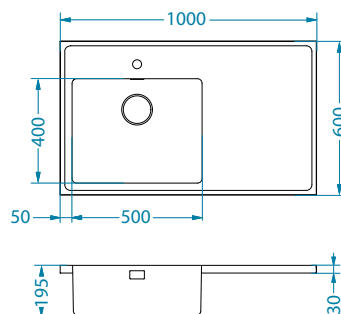

Luxal 10 edge

Veličina: 800 x 500 mm
Veličina korita: 400 x 340 x 195 mm

Dodatna oprema:

Ocjedna posuda
nehrđajuća
1119835

Daska za rezanje
drvena
1152903/1152904

AllRound
1131412

površina	šifra	izvedba	izljev	Ø35 mm	*pakiranje	*MPC EUR/kom
SAT	1149976	lijevi	3 1/2"	1x	karton 1/6	719,00 €
SAT	1149977	desni	3 1/2"	1x	karton 1/6	719,00 €

SAT - satin

Ugradnja:

Luxal 20 edge

Odličan odabir za kuhinjski otok!

Veličina: 800 x 600 mm
Veličina korita: 400 x 400 x 195 mm

Dodatna oprema:

Ocjedna posuda
nehrđajuća
1119835

Daska za rezanje
drvena
1152903/1152904

AllRound
1131412

površina	šifra	izvedba	izljev	Ø35 mm	*pakiranje	*MPC EUR/kom
SAT	1149979	zaseban	3 1/2"	1x	karton 1/6	769,00 €

SAT - satin

Ugradnja:

Luxal 30 edge

Veličina: 1000 x 600 mm
Veličina korita: 500 x 400 x 195 mm

Dodatna oprema:

Ocjedna posuda
nehrđajuća
1119835

Daska za rezanje
drvena
1152903/1152904

AllRound
1131412

površina	šifra	izvedba	izljev	Ø35 mm	*pakiranje	*MPC EUR/kom
SAT	1149982	lijevi	3 1/2"	1x	karton 1/6	989,00 €
SAT	1149983	desni	3 1/2"	1x	karton 1/6	989,00 €

SAT - satin

Ugradnja:

* MPC je neobvezujuća maloprodajna preporučena cijena s PDV-om.
* Pakiranje: komada u kartonu / komada na paleti.