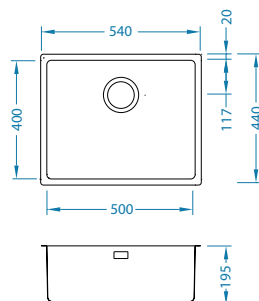

Dodatna oprema:

Sifon (bez grla)
1068989

Sifon (bez grla)
1033153

Ocjedna posuda
1119836 - gold
1119837 - anthracite
1119839 - bronze
1119838 - copper

Daska za rezanje
drvena
1080029