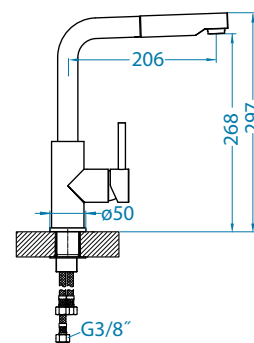

površina	šifra	*MPC EUR/kom
CHR	1129047	199,00 €
NIC-BR	1132901	199,00 €
G11	1129046	199,00 €
G55	1129045	199,00 €
G81	1129044	199,00 €
G91	1129048	199,00 €