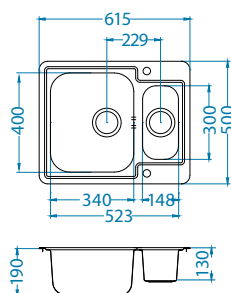

Line Maxim 50

Do isteka zaliha!

Veličina: 620 x 505 mm
Veličina korita: 340 x 400 x 190 mm
148 x 300 x 130 mm

površina	šifra	izvedba	izljev	Ø35 mm	*pakiranje	*MPC EUR/kom
SAT	1085957	reverzibilni	3 1/2"	2x	karton 1 / 14	379,00 €

SAT - satin

Ugradnja*:

*F - ugradnja zahtijeva posebnu obradu izreza radne ploče sukladno uputama priloženim uz sudoper.

Veličina: 615 x 500 mm
Veličina korita: 340 x 400 x 190 mm
148 x 300 x 130 mm

površina	šifra	izvedba	izljev	Ø35 mm	*pakiranje	*MPC EUR/kom
SAT	1085946	reverzibilni	3 1/2"	2x	karton 1 / 14	309,00 €
SAT	1089612*	reverzibilni	3 1/2"	/	navlaka 0 / 60	299,00 €

SAT - satin

Ugradnja:

Dodatna oprema:

Daska za rezanje
sigurnosno staklo nehrđajuća
1063063

Ocjedna posuda
1062602

Daska za rezanje
drvena
356x250x20 mm
1152905

Daska za rezanje
drvena
356x250x20 mm
1152904

AllRound
1131412

Allshine sredstvo
za čišćenje
1083829

Allshine polirna
pasta za njegu
1111572

* MPC je neobvezujuća maloprodajna preporučena cijena s PDV-om.

* Pakiranje: komada u kartonu / komada na paleti.