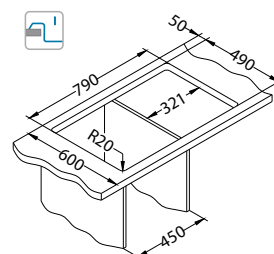

Elegant

Sudoperi linije Elegant odgovaraju skoro svakoj kuhinji, zbog njihovog klasičnog dizajna ostaju bezvremenski. Različite veličine korita i izvedbe s ili bez ocjedne površine čine ovu liniju sudopera raznolikom. Veliko korito ima iznadprosječnu dubinu od 190 mm, dok dubina malog korita iznosi 130 mm.

Možete odabrati između modela napravljenih od nehrđajućeg čelika s različitim obradama površine te između širokog spektra odgovarajuće dodatne opreme.

- prepoznatljivi modeli
- moguće je odabrati između dvije površinske obrade nehrđajućeg čelika – SATIN ii LEINEN
- reverzibilna izvedba

r 80

Elegant 30

←45→

1130551

Veličina: 810 x 510 mm
Veličina korita: 340 x 400 x 190 mm

Dodatna oprema:

Daska za rezanje
drvena
1152905/1152906

Ocjedna košara
CHR
1109414

Ocjedna posuda
nehrđajuća
1062602

AllRound
1131412

površina	šifra	izvedba	izljev	Ø35 mm	*pakiranje	*MPC EUR/kom
SAT	1126348	reverzibilni	3 1/2"	/	navlaka 0 / 30	159,00 €
LEI	1126349	reverzibilni	3 1/2"	/	navlaka 0 / 30	229,00 €

SAT - satin
LEI - leinen

Ugradnja: