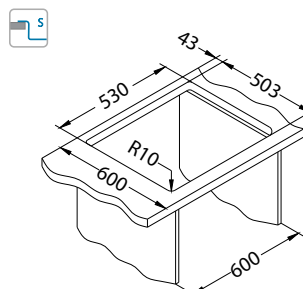

Ugradnja:

F - Ugradnja zahtijeva posebnu obradu izreza radne ploče sukladno uputama priloženim uz sudoper.