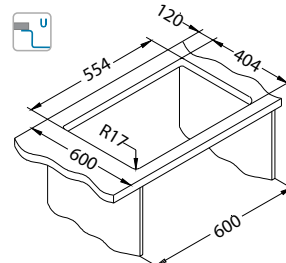

površina	šifra	izvedba	izljev	Ø35 mm	*pakiranje	*MPC EUR/kom
SAT	1101960	zasebni	3¹/₂"	/	karton 1 / 12	539,00€

SAT - satin

Veličina: 590 x 440 mm
Veličina korita: 340 x 400 x 195 mm
180 x 400 x 140 mm

Dodatna oprema:

Sifon
1130559

Sifon Pop-Up
1092272

Ocjedna posuda nehrđajuća
1119835

Daska za rezanje drvena
1152903/1152904

Ugradnja:

Kombino konfiguracija korita [FS]

Širina ormarića 800 mm

KOMBINO 20 - 2X

KOMBINO 30 + KOMBINO 20

Širina ormarića 1000 mm

KOMBINO 30 - 2X

KOMBINO 40 + KOMBINO 20

Kombino konfiguracija korita [U]

Širina ormarića 800 mm

KOMBINO 20 + KOMBINO 10

KOMBINO 30 + KOMBINO 10

KOMBINO 40 + KOMBINO 10

Širina ormarića 900 mm

KOMBINO 20 - 2X

KOMBINO 50 + KOMBINO 10

Širina ormarića 1000 mm

KOMBINO 30 + KOMBINO 20

KOMBINO 30 - 2X

KOMBINO 40 + KOMBINO 20

Sifon
1130559

Pop-Up Sifon
1092272