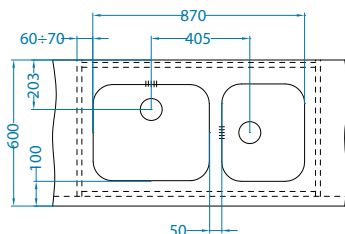

Širina ormarića 1000 mm

Variant 10+Variant 40

Sifon: 1130559
Sifon Pop-up: 1127258