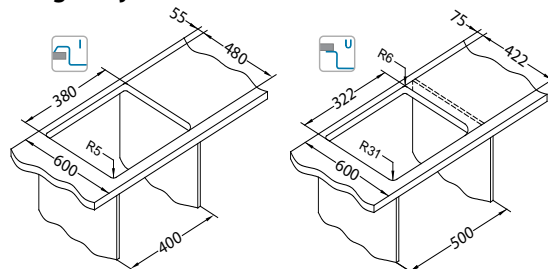

Atrox 10

ALVEUS

Veličina: 400 x 500 mm
Veličina korita: 340 x 320 x 195 mm

površina	šifra	izvedba	izljev	Ø35 mm	*pakiranje	*MPC EUR/kom
G11-arctic	1139079	zaseban	3 1/2"	1x	karton 1 / 18	219,00 €
G81-concrete	1139770	zaseban	3 1/2"	1x	karton 1 / 18	219,00 €
G22-terra	1139768	zaseban	3 1/2"	1x	karton 1 / 18	219,00 €
G55-beige	1139769	zaseban	3 1/2"	1x	karton 1 / 18	219,00 €
G91-carbon	1139771	zaseban	3 1/2"	1x	karton 1 / 18	219,00 €

Dodatna oprema:

Daska za rezanje drvena 1152905/1152906 *za l ugradnju
AllRound - mini 1136662
Posuda od nehrđajućeg čelika GN-1/2-P-65 mm 1008902
Set za podgradnu ugradnju 1135533

Ugradnja*:

*U - Ugradnja pomoću 2 seta za pričvršćivanje 1135533 (nije priloženo).

Atrox 20

Veličina: 470 x 500 mm
Veličina korita: 390 x 340 x 195 mm

površina	šifra	izvedba	izljev	Ø35 mm	*pakiranje	*MPC EUR/kom
G11-arctic	1131986	zaseban	3 1/2"	1x	karton 1 / 18	239,00 €
G81-concrete	1131989	zaseban	3 1/2"	1x	karton 1 / 18	239,00 €
G22-terra	1131987	zaseban	3 1/2"	1x	karton 1 / 18	239,00 €
G55-beige	1131988	zaseban	3 1/2"	1x	karton 1 / 18	239,00 €
G91-carbon	1131990	zaseban	3 1/2"	1x	karton 1 / 18	239,00 €
G91-black edition	1148161	zaseban	3 1/2"	1x	karton 1 / 18	269,00 €

Dodatna oprema:

Daska za rezanje drvena 1152905/1152906 *za l ugradnju
AllRound - mini 1136662
Posuda od nehrđajućeg čelika GN-1/2-P-65 mm 1008902
Set za podgradnu ugradnju 1135533