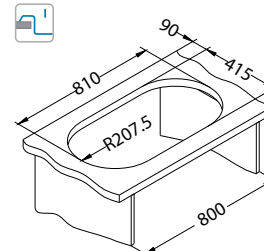

Form 30

Veličina: fi 510 mm
Veličina korita: 410 x 390 x 185 mm

Dodatna oprema:

Sifon
1130551

površina	šifra	izvedba	izljev	Ø35 mm	*pakiranje	*MPC EUR/kom
SAT	1116756	zasebni	3 1/2"	1x	navlaka 0/114	85,00 €
LEI	1116757	zasebni	3 1/2"	1x	navlaka 0/114	169,00 €

SAT - satin NAT - nepoliran LEI - leinen

Ugradnja:

Form 40

Veličina: 830 x 435 mm
Veličina korita: 365 x 365 x 155 mm

Dodatna oprema:

Sifon
1130551

površina	šifra	izvedba	izljev	Ø35 mm	*pakiranje	*MPC EUR/kom
SAT	1060001	reverzibilni	3 1/2"	/	navlaka 0/40	99,00 €
LEI	1060038	reverzibilni	3 1/2"	/	navlaka 0/40	209,00 €

SAT - satin LEI - leinen

Ugradnja:

Form 50

Veličina: 830 x 435 mm
Veličina korita: 365 x 365 x 155 mm
365 x 365 x 155 mm

Dodatna oprema:

Sifon
1130554

površina	šifra	izvedba	izljev	Ø35 mm	*pakiranje	*MPC EUR/kom
SAT	1060002	dvokoritni	3 1/2"	/	navlaka 0/40	99,00 €
LEI	1060039	dvokoritni	3 1/2"	/	navlaka 0/40	219,00 €

SAT - satin LEI - leinen

Ugradnja: