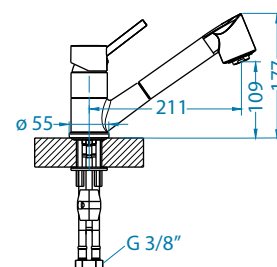

površina	šifra	*MPC EUR/kom
CHR	1088775	279,00 €