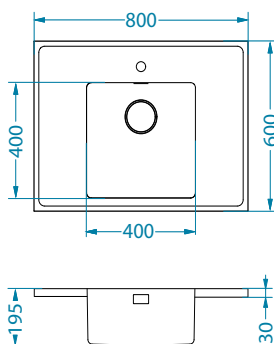

Luxal 10 edge

Veličina: 800 x 500 mm
Veličina korita: 400 x 340 x 195 mm

Dodatna oprema:

Ocjedna posuda
nehrđajuća
1119835

Daska za rezanje
drvena
1152903/1152904

AllRound
1131412

površina	šifra	izvedba	izljev	Ø35 mm	*pakiranje	*MPC EUR/kom
SAT	1149976	lijevi	3 1/2"	1x	karton 1/6	719,00 €
SAT	1149977	desni	3 1/2"	1x	karton 1/6	719,00 €

SAT - satin

Ugradnja:

Luxal 20 edge

Odličan odabir za kuhinjski otok!

Veličina: 800 x 600 mm
Veličina korita: 400 x 400 x 195 mm

Dodatna oprema:

Ocjedna posuda
nehrđajuća
1119835

Daska za rezanje
drvena
1152903/1152904

AllRound
1131412

površina	šifra	izvedba	izljev	Ø35 mm	*pakiranje	*MPC EUR/kom
SAT	1149979	zaseban	3 1/2"	1x	karton 1/6	769,00 €

SAT - satin

Ugradnja:

Luxal 30 edge

Veličina: 1000 x 600 mm
Veličina korita: 500 x 400 x 195 mm

Dodatna oprema:

Ocjedna posuda
nehrđajuća
1119835

Daska za rezanje
drvena
1152903/1152904

AllRound
1131412

površina	šifra	izvedba	izljev	Ø35 mm	*pakiranje	*MPC EUR/kom
SAT	1149982	lijevi	3 1/2"	1x	karton 1/6	989,00 €
SAT	1149983	desni	3 1/2"	1x	karton 1/6	989,00 €

SAT - satin

Ugradnja:

* MPC je neobvezujuća maloprodajna preporučena cijena s PDV-om.
* Pakiranje: komada u kartonu / komada na paleti.