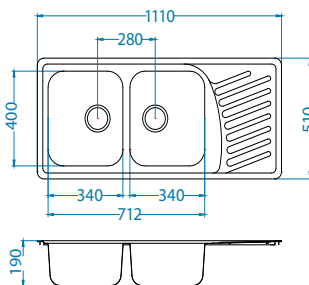

SAT - satin

*Dostupno do isteka zaliha!

Ugradnja:

Elegant110

1130555

Veličina: 810 x 510 mm
Veličina korita: 340 x 400 x 190 mm
148 x 300 x 130 mm

Dodatna oprema:

Daska za rezanje drvena 1152905/1152906
Ocjedna košara CHR 1109414
Ocjedna posuda nehrđajuća 1062602
AllRound 1131412