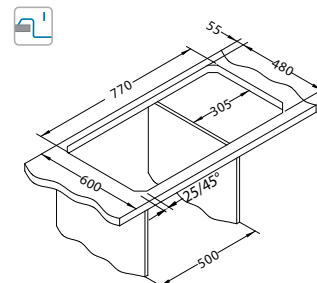

Line Max 20

Veličina: 860 x 500 mm
Veličina korita: 340 x 420 x 190 mm

Dodatna oprema:

Daska za rezanje sigurnosno staklo 1063063
Ocjedna posuda nehrđajuća 1062602
Daska za rezanje drvena 1152905/1152906
AllRound 1131412

površina	šifra	izvedba	izljev	Ø35 mm	*pakiranje	*MPC EUR/kom
SAT	1144641	reverzibilni	3 1/2"	2x	karton 1 / 12	225,00 €
SAT	1144640*	reverzibilni	3 1/2"	/	navlaka 0 / 30	205,00 €

SAT - satin

Ugradnja:

Line Max 80

Veličina: 790 x 500 mm
Veličina korita: 340 x 420 x 190 mm

Dodatna oprema:

Daska za rezanje sigurnosno staklo 1063063
Ocjedna posuda nehrđajuća 1062602
Daska za rezanje drvena 1152905/1152906
AllRound 1131412

površina	šifra	izvedba	izljev	Ø35 mm	*pakiranje	*MPC EUR/kom
SAT	1137342	reverzibilni	3 1/2"	2x	karton 1 / 12	179,00 €
SAT	1136608*	reverzibilni	3 1/2"	/	navlaka 0 / 30	165,00 €

SAT - satin

Ugradnja:

Line Max 110

Veličina: 615 x 500 mm
Veličina korita: 340 x 420 x 190 mm

Dodatna oprema:

Daska za rezanje sigurnosno staklo 1063063
Ocjedna posuda nehrđajuća 1062602
Daska za rezanje drvena 1152905/1152906
AllRound 1131412

površina	šifra	izvedba	izljev	Ø35 mm	*pakiranje	*MPC EUR/kom
SAT	1144604	reverzibilni	3 1/2"	2x	karton 1 / 14	205,00 €
SAT	1144603*	reverzibilni	3 1/2"	/	navlaka 0 / 60	185,00 €

SAT - satin

Ugradnja:

* MPC je neobvezujuća maloprodajna preporučena cijena s PDV-om.

* Pakiranje: komada u kartonu / komada na paleti.