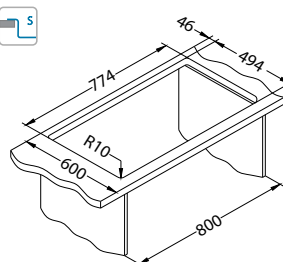

Ugradnja*:

* F - Ugradnja zahtijeva posebnu obradu izreza radne ploče sukladno uputama priloženim uz sudoper.