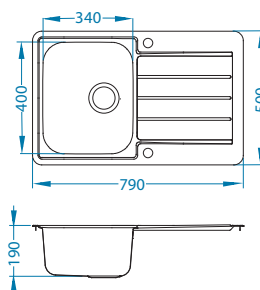

Daska za rezanje sigurnosno staklo 1063063
Ocjedna posuda nehrđajuća 1062602
Daska za rezanje drvena 1152905/1152906
AllRound 1131412

površina	šifra	izvedba	izljev	Ø35 mm	*pakiranje	*MPC EUR/kom
SAT	1100216	reverzibilni	3 1/2"	2x	karton 1/12	239,00 €

SAT - satin