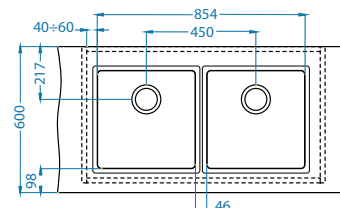

KOMBINO 30 - 2X