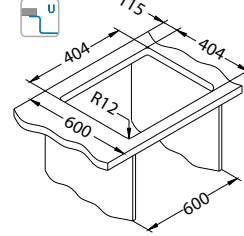

BRS - brušeni

MIX IT UP!

Veličina: 450 x 450 mm
Veličina korita: 400 x 400 x 200 mm

Ugradnja*:

* F - ugradnja zahtijeva posebnu obradu izreza radne ploče sukladno uputama priloženim uz sudoper.
* U - ugradnja pomoću seta za pričvršćivanje 1119093 (nije priloženo).