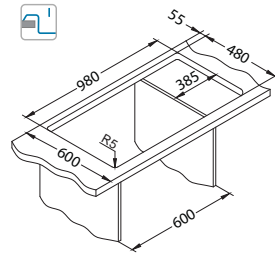

Cadit 50

Veličina: 1000 x 500 mm
Veličina korita: 475 x 425 x 198 mm

površina	šifra	izvedba	izljev	Ø35 mm	*pakiranje	*MPC EUR/kom
G11-arctic	1140594	reverzibilni	3 1/2"	2x	karton 1/9	309,00 €
G81-concrete	1140595	reverzibilni	3 1/2"	2x	karton 1/9	309,00 €
G22-terra	1140596	reverzibilni	3 1/2"	2x	karton 1/9	309,00 €
G55-beige	1140597	reverzibilni	3 1/2"	2x	karton 1/9	309,00 €
G91-carbon	1140598	reverzibilni	3 1/2"	2x	karton 1/9	309,00 €

Dodatna oprema:

Daska za rezanje
drvena vlakna
1152908

AllRound
1131412

Ugradnja:

Cadit 70

Veličina: 790 x 500 mm
Veličina korita: 330 x 425 x 200 mm
170 x 340 x 140 mm

površina	šifra	izvedba	izljev	Ø35 mm	*pakiranje	*MPC EUR/kom
G11-arctic	1131357	reverzibilni	3 1/2"	2x	karton 1/12	299,00 €
G81-concrete	1131360	reverzibilni	3 1/2"	2x	karton 1/12	299,00 €
G22-terra	1131358	reverzibilni	3 1/2"	2x	karton 1/12	299,00 €
G55-beige	1131359	reverzibilni	3 1/2"	2x	karton 1/12	299,00 €
G91-carbon	1131361	reverzibilni	3 1/2"	2x	karton 1/12	299,00 €

Dodatna oprema:

Daska za rezanje
drvena vlakna
1152908

Ocjedna posuda
nehrdajuća
1122700

AllRound
1131412

Ugradnja:

Cadit 80

Veličina: 1000 x 500 mm
Veličina korita: 330 x 425 x 200 mm
170 x 340 x 140 mm

površina	šifra	izvedba	izljev	Ø35 mm	*pakiranje	*MPC EUR/kom
G11-arctic	1140599	reverzibilni	3 1/2"	2x	karton 1/9	319,00 €
G81-concrete	1140600	reverzibilni	3 1/2"	2x	karton 1/9	319,00 €
G22-terra	1140601	reverzibilni	3 1/2"	2x	karton 1/9	319,00 €
G55-beige	1140602	reverzibilni	3 1/2"	2x	karton 1/9	319,00 €
G91-carbon	1140603	reverzibilni	3 1/2"	2x	karton 1/9	319,00 €

Dodatna oprema:

Daska za rezanje
drvena vlakna
1152908

Ocjedna posuda
nehrdajuća
1122700

AllRound
1131412

Ugradnja: