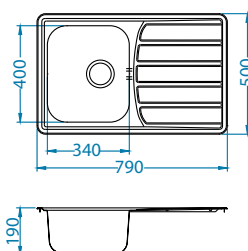

Dodatna oprema:

Daska za rezanje
drvena
1152905/1152906

Ocjedna košara
CHR
1109414

Ocjedna posuda
nehrđajuća
1062602

AllRound
1131412

površina	šifra	izvedba	izljev	Ø35 mm	*pakiranje	*MPC EUR/kom
SAT	1108173	reverzibilni	3 1/2"	/	navlaka 0/30	169,00 €

SAT - satin