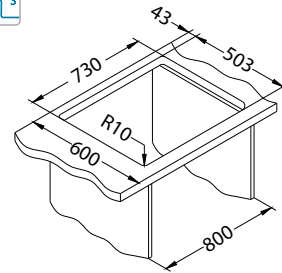

BRS - brušen

Veličina: 740 x 515 mm
Veličina korita: 700 x 400 x 200 mm

Dodatna oprema:

Sifon (bez grla)
1068989

Ocjedna posuda
nehrđajuća
1119835

Daska za rezanje
drvena
1152903/1152904

AllRound
1131412

Ugradnja: