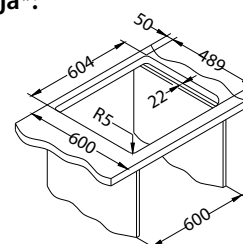

Ugradnja*:

*F - ugradnja zahtijeva posebnu obradu izreza radne ploče sukladno uputama priloženim uz sudoper.