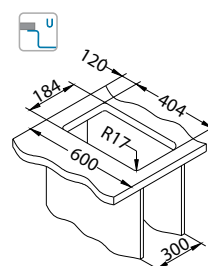

Ugradnja:

Dodatna oprema:

Sifon
1130537

Sifon
Pop-Up
1127251

Ocjedna
posuda
nehrđajuća
1119835

AllRound
1131412