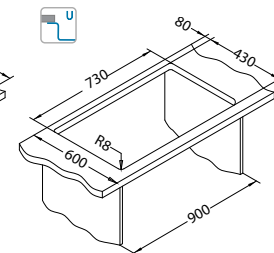

Ugradnja*:

* U - Ugradnja pomoću 2 seta za pričvršćivanje 1135533 (nije priloženo).

* MPC je neobvezujuća maloprodajna preporučena cijena s PDV-om.

* Pakiranje: komada u kartonu / komada na paleti.