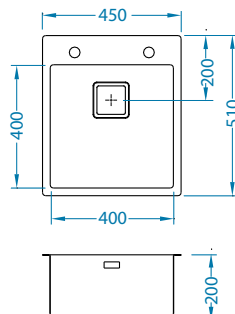

Stylux 10

Do isteka zaliha!

ALVEUS

Veličina: 450 x 510 mm
Veličina korita: 400 x 400 x 200 mm

Dodatna oprema:

površina	šifra	izvedba	izljev	Ø35 mm	*pakiranje	*MPC EUR/kom
BRS	1084278	zaseban	kvadratni	2x	karton 1 / 14	719,00 €

BRS - brušeni

Ugradnja*:

* F - Ugradnja zahtijeva posebnu obradu izreza radne ploče sukladno uputama priloženim uz sudoper.

Stylux 40

Do isteka zaliha!

Veličina: 790 x 510 mm
Veličina korita: 740 x 400 x 200 mm

Dodatna oprema:

površina	šifra	izvedba	izljev	Ø35 mm	*pakiranje	*MPC EUR/kom
BRS	1084292	zaseban	kvadratni	2x	karton 1 / 7	849,00 €

BRS - brušeni

Ugradnja*:

* F - Ugradnja zahtijeva posebnu obradu izreza radne ploče sukladno uputama priloženim uz sudoper.

Stylux 50

Do isteka zaliha!

lijevi

Veličina: 860 x 510 mm
Veličina korita: 400 x 400 x 200 mm

Dodatna oprema:

površina	šifra	izvedba	izljev	Ø35 mm	*pakiranje	*MPC EUR/kom
BRS	1084293	lijevi	kvadratni	2x	karton 1 / 7	999,00 €
BRS	1084294	desni				

BRS - brušeni

Ugradnja*:

* F - Ugradnja zahtijeva posebnu obradu izreza radne ploče sukladno uputama priloženim uz sudoper.

* MPC je neobvezujuća maloprodajna preporučena cijena s PDV-om.

* Pakiranje: komada u kartonu / komada na paleti.