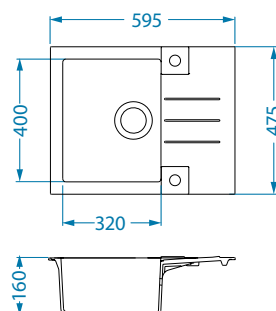

Roll 10

Veličina: fi 510 x 530 mm
Veličina korita: fi 430 x 200 mm

površina	šifra	izvedba	izljev	Ø35 mm	*pakiranje	*MPC EUR/kom
	G11-arctic	1094963	zasebni	3 1/2"	2x karton 1 / 10	169,00 €
	G22-terra	1090966	zasebni	3 1/2"	2x karton 1 / 10	169,00 €
	G55-beige	1090968	zasebni	3 1/2"	2x karton 1 / 10	169,00 €
	G91-carbon	1090969	zasebni	3 1/2"	2x karton 1 / 10	169,00 €

Ugradnja:

Roll 40

Veličina: 595 x 475 mm
Veličina korita: fi 400 x 160 mm

površina	šifra	izvedba	izljev	Ø35 mm	*pakiranje	*MPC EUR/kom
	G11-arctic	1090970	reverzibilni	3 1/2"	2x karton 1 / 15	189,00 €
	G22-terra	1090971	reverzibilni	3 1/2"	2x karton 1 / 15	189,00 €
	G55-beige	1090973	reverzibilni	3 1/2"	2x karton 1 / 15	189,00 €
	G91-carbon	1090974	reverzibilni	3 1/2"	2x karton 1 / 15	189,00 €

Ugradnja:

Rock 30

Veličina: 595 x 475 mm
Veličina korita: 320 x 400 x 160 mm

površina	šifra	izvedba	izljev	Ø35 mm	*pakiranje	*MPC EUR/kom
	G11-arctic	1090947	reverzibilni	3 1/2"	2x karton 1 / 15	199,00 €
	G81-concrete	1122741	reverzibilni	3 1/2"	2x karton 1 / 15	199,00 €
	G22-terra	1090948	reverzibilni	3 1/2"	2x karton 1 / 15	199,00 €
	G55-beige	1090950	reverzibilni	3 1/2"	2x karton 1 / 15	199,00 €
	G91-carbon	1090951	reverzibilni	3 1/2"	2x karton 1 / 15	199,00 €

Ugradnja:

Dodatna oprema:

Daska za rezanje drvena 1152903
Daska za rezanje drvena 1152904

* MPC je neobvezujuća maloprodajna preporučena cijena s PDV-om.

* Pakiranje: komada u kartonu / komada na paleti.