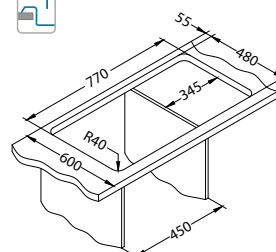

Zoom Maxim 10

1130551

Veličina: 615 x 500 mm
Veličina korita: 340 x 400 x 190 mm

Dodatna oprema:

Daska za rezanje
drvena
1152905/1152906

Ocjedna košara
CHR
1109414

Ocjedna posuda
nehrđajuća
1062602

AllRound
1131412

površina	šifra	izvedba	izljev	Ø35 mm	*pakiranje	*MPC EUR/kom
SAT	1100215	reverzibilni	3 1/2"	/	navlaka 0/60	165,00 €

SAT - satin

Ugradnja:

Zoom Maxim 20

1130551

Veličina: 790 x 500 mm
Veličina korita: 340 x 400 x 190 mm

Dodatna oprema:

Daska za rezanje
drvena
1152905/1152906

Ocjedna košara
CHR
1109414

Ocjedna posuda
nehrđajuća
1062602

AllRound
1131412

površina	šifra	izvedba	izljev	Ø35 mm	*pakiranje	*MPC EUR/kom
SAT	1108173	reverzibilni	3 1/2"	/	navlaka 0/30	169,00 €

SAT - satin

Ugradnja:

Zoom Maxim 30

1130551

Veličina: 860 x 500 mm
Veličina korita: 340 x 400 x 195 mm

Dodatna oprema:

Daska za rezanje
drvena
1152905/1152906

Ocjedna košara
CHR
1109414

Ocjedna posuda
nehrđajuća
1062602

AllRound
1131412

površina	šifra	izvedba	izljev	Ø35 mm	*pakiranje	*MPC EUR/kom
SAT	1108176	reverzibilni	3 1/2"	/	navlaka 0/30	205,00 €

SAT - satin

Ugradnja: