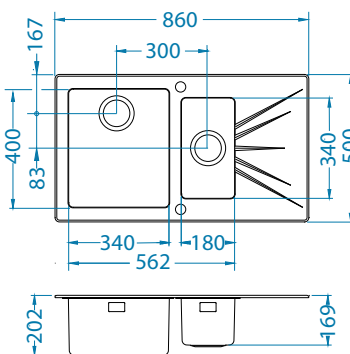

Dodatna oprema:

Daska za rezanje
drvena
1152903/1152904

Ocjedna
posuda
nehrđajuća
1119835

Daska za rezanje
sigurnosno
staklo 1084835
- crna

Daska za rezanje
sigurnosno
staklo 1087883
- bijela

staklo	šifra	izvedba	izljev	Ø35 mm	*pakiranje	*MPC EUR/kom
SAT	1102773	lijevi	3 1/2"	2x	karton	699,00 €
	1103660	desni	3 1/2"	2x	1 / 6	
SAT	1102772	lijevi	3 1/2"	2x	karton	699,00 €
	1103659	desni	3 1/2"	2x	1 / 6	
*SAT	1102957	lijevi	3 1/2"	2x	karton	899,00 €
	1103670	desni	3 1/2"	2x	1 / 6	

SAT - satin

* RAL/Grafka po narudžbi s rezolucijom min. 250 dpi