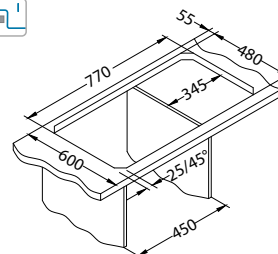

Zoom 10

1130551

Veličina: 615 x 500 mm
Veličina korita: 340 x 370 x 155 mm

Dodatna oprema:

Sifon
1130551

Daska za rezanje
drvena
1152905/1152906

Daska za rezanje
drvena
1016018

Ocjedna košara
CHR
1109414

površina	šifra	izvedba	izljev Ø35 mm	*pakiranje	*MPC EUR/kom	
SAT	1438	reverzibilni	3 1/2"	/	navlaka 0 / 64	95,00 €
LEI	1098941*	reverzibilni	3 1/2"	/	navlaka 0 / 64	139,00 €

SAT - satin
LEI - leinen

Ugradnja:

Zoom 20

1130551

Veličina: 790 x 500 mm
Veličina korita: 340 x 370 x 155 mm

Dodatna oprema:

Sifon
1130551

Daska za rezanje
drvena
1152905/1152906

Daska za rezanje
drvena
1016018

Ocjedna košara
CHR
1109414

površina	šifra	izvedba	izljev Ø35 mm	*pakiranje	*MPC EUR/kom	
SAT	1439	reverzibilni	3 1/2"	/	navlaka 0 / 32	105,00 €
LEI	1098939*	reverzibilni	3 1/2"	/	navlaka 0 / 32	169,00 €

SAT - satin
LEI - leinen

Ugradnja:

Zoom 30

1130551

Veličina: 860 x 500 mm
Veličina korita: 340 x 370 x 160 mm

Dodatna oprema:

Sifon
1130551

Daska za rezanje
drvena
1152905/1152906

Daska za rezanje
drvena
1016018

Ocjedna košara
CHR
1109414

površina	šifra	izvedba	izljev Ø35 mm	*pakiranje	*MPC EUR/kom	
SAT	1440	reverzibilni	3 1/2"	/	navlaka 0 / 32	109,00 €
LEI	1098842*	reverzibilni	3 1/2"	/	navlaka 0 / 32	179,00 €

SAT - satin
LEI - leinen

Ugradnja:

* MPC je neobvezujuća maloprodajna preporučena cijena s PDV-om.

* Pakiranje: komada u kartonu / komada na paleti.