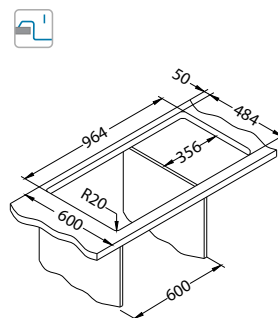

Praktik 100

Veličina: 980 x 500 mm
Veličina korita: 480 x 400 x 210 mm

Dodatna oprema:

Daska za rezanje
drvena
1152903/1152904

AllRound
1131412

površina	šifra	izvedba	izljev	Ø35 mm	*pakiranje	*MPC EUR/kom
SAT	1085977	reverzibilni	3 1/2"	2x	karton 1/7	299,00 €
LEI	1097989	reverzibilni	3 1/2"	2x	karton 1/7	419,00 €

SAT - satin
LEI - leinen

Ugradnja:

Praktik 120

Veličina: 790 x 500 mm
Veličina korita: 480 x 400 x 210 mm

Dodatna oprema:

Daska za rezanje
drvena
1152903/1152904

AllRound
1131412

površina	šifra	izvedba	izljev	Ø35 mm	*pakiranje	*MPC EUR/kom
SAT	1122463	reverzibilni	3 1/2"	2x	karton 1/12	329,00 €

SAT - satin

Ugradnja:

Praktik 130

Veličina: 985 x 500 mm
Veličina korita: 480 x 400 x 210 mm

Dodatna oprema:

Daska za rezanje
drvena
1152903/1152904

površina	šifra	izvedba	izljev	Ø35 mm	*pakiranje	*MPC EUR/kom
SAT	1122594	reverzibilni	3 1/2"	2x	karton 1/7	419,00 €

SAT - satin

Ugradnja: