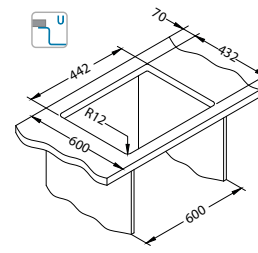

Ugradnja*:

* U - Ugradnja pomoću seta za pričvršćivanje 1135533 (nije priloženo).