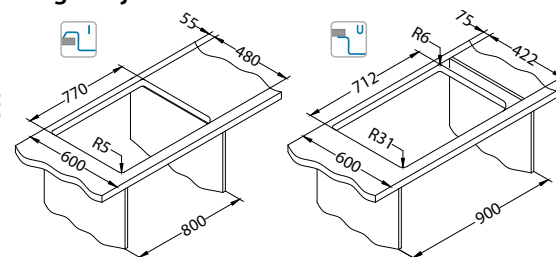

Ugradnja*: