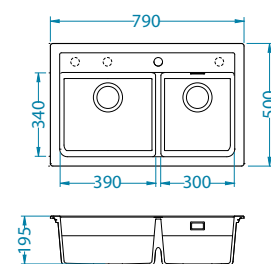

Dodatna oprema:

Daska za rezanje
drvena
1152905/1152906
*za 1 ugradnju

AllRound - mini
1136662

Posuda od nehrđajućeg čelika
GN-1/2-P-65 mm
1008902

Set za podgradnju ugradnju
1135533