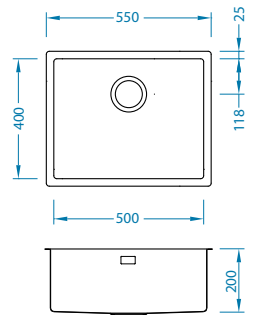

Quadrix 40

ALVEUS

Veličina: 500 x 450 mm
Veličina korita: 450 x 400 x 200 mm

Dodatna oprema:

površina	šifra	izvedba	izljev	Ø35 mm	*pakiranje	*MPC EUR/kom
BRS	1102605	zasebni	3 1/2"	/	karton 1 / 14	509,00 €

BRS - brušeni

Ugradnja*:

* F - ugradnja zahtijeva posebnu obradu izreza radne ploče sukladno uputama priloženim uz sudoper.

* U - ugradnja pomoću seta za pričvršćivanje 1119093 (nije priloženo).

Quadrix 50

Veličina: 550 x 450 mm
Veličina korita: 500 x 400 x 200 mm

Dodatna oprema:

površina	šifra	izvedba	izljev	Ø35 mm	*pakiranje	*MPC EUR/kom
BRS	1102606	zasebni	3 1/2"	/	karton 1 / 14	559,00 €

BRS - brušeni

Ugradnja*:

* F - ugradnja zahtijeva posebnu obradu izreza radne ploče sukladno uputama priloženim uz sudoper.

* U - ugradnja pomoću seta za pričvršćivanje 1119093 (nije priloženo).

Quadrix 60

Veličina: 790 x 450 mm
Veličina korita: 740 x 400 x 200 mm

Dodatna oprema:

površina	šifra	izvedba	izljev	Ø35 mm	*pakiranje	*MPC EUR/kom
BRS	1092477	zasebni	3 1/2"	/	karton 1 / 7	599,00 €

BRS - brušeni

Ugradnja*:

* F - ugradnja zahtijeva posebnu obradu izreza radne ploče sukladno uputama priloženim uz sudoper.

* U - ugradnja pomoću seta za pričvršćivanje 1119093 (nije priloženo).