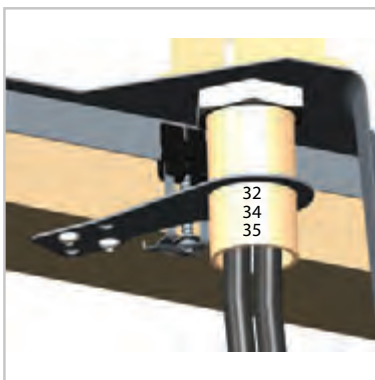

Učvršćivač slavine

ALLFIX - A

šifra *MPC
1115914 EUR/kom 10,00 €

Columba Arc 110 Quadra Billy-S

Eden Pixy Lago Zenit

ALLFIX - B

šifra *MPC
1115505 EUR/kom 14,00 €

Aquila Dual