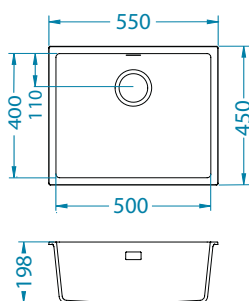

Omni 30

Veličina: 550 x 450 mm
Veličina korita: 500 x 400 x 198 mm

površina	šifra	izvedba	izljev	Ø35 mm	*pakiranje	*MPC EUR/kom
G11-arctic	1150051	zaseban	3 1/2"	/	karton 1 / 14	279,00 €
G81-concrete	1150052	zaseban	3 1/2"	/	karton 1 / 14	279,00 €
G22-terra	1150053	zaseban	3 1/2"	/	karton 1 / 14	279,00 €
G55-beige	1150054	zaseban	3 1/2"	/	karton 1 / 14	279,00 €
G91-carbon	1150055	zaseban	3 1/2"	/	karton 1 / 14	279,00 €
G90-deep black	1150056	zaseban	3 1/2"	/	karton 1 / 14	279,00 €
G90-BLACK EDITION	1150057	zaseban	3 1/2"	/	karton 1 / 14	299,00 €

Dodatna oprema:

Daska za rezanje drvena
1152903/1152904

Ocjedna posuda nehrđajuća
1119835

AllRound
1131412

AllRound BLACK
1148145

Set za podgradnu ugradnju
1135533

Ugradnja:

U-ugradnja s pomoću pribora za U-ugradnju 1135533 (nije priloženo)

Omni 40

Veličina: 750 x 450 mm
Veličina korita: 700 x 400 x 198 mm

površina	šifra	izvedba	izljev	Ø35 mm	*pakiranje	*MPC EUR/kom
G11-arctic	1150058	zaseban	3 1/2"	/	karton 1 / 9	339,00 €
G81-concrete	1150059	zaseban	3 1/2"	/	karton 1 / 9	339,00 €
G22-terra	1150060	zaseban	3 1/2"	/	karton 1 / 9	339,00 €
G55-beige	1150061	zaseban	3 1/2"	/	karton 1 / 9	339,00 €
G91-carbon	1150062	zaseban	3 1/2"	/	karton 1 / 9	339,00 €
G90-deep black	1150063	zaseban	3 1/2"	/	karton 1 / 9	339,00 €
G90-BLACK EDITION	1150064	zaseban	3 1/2"	/	karton 1 / 9	349,00 €

Dodatna oprema:

Daska za rezanje drvena
1152903/1152904

Ocjedna posuda nehrđajuća
1119835

AllRound
1131412

AllRound BLACK
1148145

Set za podgradnu ugradnju
1135533

Ugradnja:

U-ugradnja s pomoću pribora za U-ugradnju 1135533 (nije priloženo)