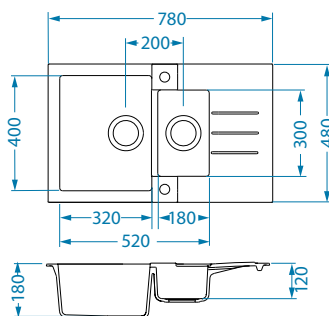

Veličina: 780 x 480 mm
 Veličina korita: 320 x 400 x 180 mm
 180 x 300 x 120 mm

Dodatna oprema:

Daska za rezanje drvena 1152903
 Daska za rezanje drvena 1152904

površina	šifra	izvedba	izljev	Ø35 mm	*pakiranje	*MPC EUR/kom
G11-arctic	1090952	reverzibilni	3 1/2"	2x	karton 1 / 12	249,00 €
G81-concrete	1122742	reverzibilni	3 1/2"	2x	karton 1 / 12	249,00 €
G22-terra	1090953	reverzibilni	3 1/2"	2x	karton 1 / 12	249,00 €
G55-beige	1090954	reverzibilni	3 1/2"	2x	karton 1 / 12	249,00 €
G91-carbon	1090955	reverzibilni	3 1/2"	2x	karton 1 / 12	249,00 €