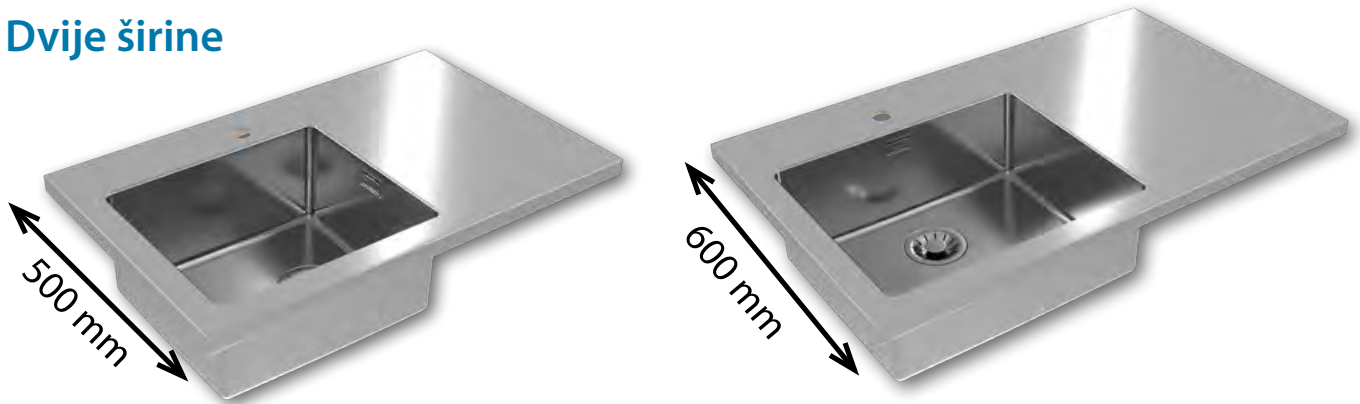

Dvije širine