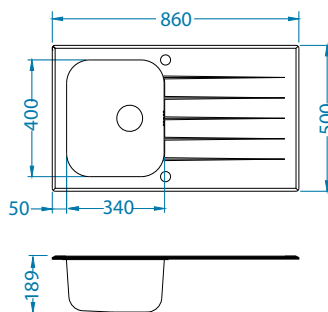

Glassix Up 10

Do isteka zaliha!

Veličina: 860 x 500 mm
Veličina korita: 340 x 400 x 180 mm

staklo	šifra	izvedba	izljev	Ø35 mm	*pakiranje	*MPC EUR/kom
white RAL 9003	SAT 1123819	reverzibilni	3 1/2"	2x	karton 1 / 6	419,00 €
black RAL 9005	SAT 1123820	reverzibilni	3 1/2"	2x	karton 1 / 6	419,00 €
	*SAT 1123821	reverzibilni	3 1/2"	2x	karton 1 / 6	609,00 €

SAT - satin

* RAL/Grafka po narudžbi s rezolucijom min. 250 dpi

Dodatna oprema:

Daska za rezanje drvena
1152905/1152906

Daska za rezanje drvena
1016018

AllRound
1131412

Ugradnja:

Glassix Up 20

Do isteka zaliha!

Veličina: 860 x 500 mm
Veličina korita: 340 x 400 x 180 mm
148 x 300 x 120 mm

staklo	šifra	izvedba	izljev	Ø35 mm	*pakiranje	*MPC EUR/kom
white RAL 9003	SAT 1123822	reverzibilni	3 1/2"	2x	karton 1 / 6	519,00 €
black RAL 9005	SAT 1123823	reverzibilni	3 1/2"	2x	karton 1 / 6	519,00 €
	*SAT 1123824	reverzibilni	3 1/2"	2x	karton 1 / 6	679,00 €

SAT - satin

* RAL/Grafka po narudžbi s rezolucijom min. 250 dpi

Dodatna oprema:

Daska za rezanje drvena
1152905/1152906

Daska za rezanje drvena
1016018

Ocjedna posuda AllRound
nehrđajuća 1131412
1062602

Ugradnja:

Glassix Up 40

Do isteka zaliha!

Veličina: 860 x 500 mm
Veličina korita: 480 x 400 x 200 mm

staklo	šifra	izvedba	izljev	Ø35 mm	*pakiranje	*MPC EUR/kom
bela RAL 9003	SAT 1123644	reverzibilni	3 1/2"	2x	karton 1 / 6	549,00 €
black RAL 9005	SAT 1123645	reverzibilni	3 1/2"	2x	karton 1 / 6	549,00 €
	*SAT 1128171	reverzibilni	3 1/2"	2x	karton 1 / 6	699,00 €

SAT - satin

* RAL/Grafka po narudžbi s rezolucijom min. 250 dpi

Dodatna oprema:

Daska za rezanje drvena
1152903/1152904

Daska za rezanje drvena
1016019

AllRound
1131412

Ugradnja: