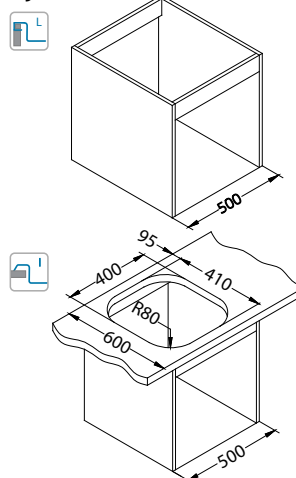

Classic Pro 30

1130551

Veličina: 800 x 600 mm
Veličina korita: 340 x 400 x 190 mm

Dodatna oprema:

Daska za rezanje drvena 1152905/1152906
Ocjedna košara CHR 1109414
Ocjedna posuda nehrđajuća 1062602
AllRound 1131412

površina	šifra	izvedba	izljev	Ø35 mm	*pakiranje	*MPC EUR/kom
SAT	1130469	reverzibilni	3 1/2"	/	karton 1/10	229,00 €

SAT - satin

Ugradnja:

Classic Pro 70

1130551

Veličina: 1000 x 600 mm
Veličina korita: 340 x 400 x 190 mm

Dodatna oprema:

Daska za rezanje drvena 1152905/1152906
Ocjedna košara CHR 1109414
Ocjedna posuda nehrđajuća 1062602
AllRound 1131412

površina	šifra	izvedba	izljev	Ø35 mm	*pakiranje	*MPC EUR/kom
SAT	1130471	reverzibilni	3 1/2"	/	karton 1/8	249,00 €

SAT - satin

Ugradnja:

Classic Pro 80

1130551

Veličina: 1000 x 600 mm
Veličina korita: 340 x 400 x 195 mm
340 x 400 x 195 mm

Dodatna oprema:

Daska za rezanje drvena 1152905/1152906
Ocjedna košara CHR 1109414
Ocjedna posuda nehrđajuća 1062602
AllRound 1131412

površina	šifra	izvedba	izljev	Ø35 mm	*pakiranje	*MPC EUR/kom
SAT	1130472	reverzibilni	3 1/2"	/	karton 1/8	299,00 €

SAT - satin

Ugradnja:

* MPC je neobvezujuća maloprodajna preporučena cijena s PDV-om.

* Pakiranje: komada u kartonu / komada na paleti.