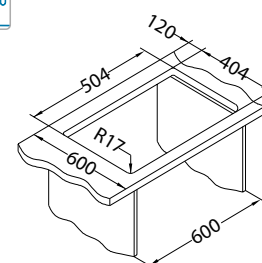

Monarch Kombino 10

površina	šifra	izvedba	izljev	Ø 35 mm	*pakiranje	*MPC EUR/kom
gold	1120360	zaseban	3 1/2"	0	karton 1 / 15	319,00 €
copper	1120330	zaseban	3 1/2"	0	karton 1 / 15	319,00 €
bronze	1122672	zaseban	3 1/2"	0	karton 1 / 15	319,00 €
anthracite	1122671	zaseban	3 1/2"	0	karton 1 / 15	319,00 €

Veličina korita: 180 x 400 x 140 mm

Dodatna oprema:

**Sifon
(bez grla)**
1068989

**Sifon
(bez grla)**
1033153

Ocjedna posuda
1119836 - gold
1119837 - anthracite
1119839 - bronze
1119838 - copper

**Dozator deterđžeta
- KORK**
1129079 - gold
1135544 - anthracite
1135543 - bronze
1135542 - copper

Ugradnja*:

Monarch Kombino 20

površina	šifra	izvedba	izljev	Ø 35 mm	*pakiranje	*MPC EUR/kom
gold	1140663	zaseban	3 1/2"	0	karton 1 / 14	459,00 €
copper	1140664	zaseban	3 1/2"	0	karton 1 / 14	459,00 €
bronze	1140665	zaseban	3 1/2"	0	karton 1 / 14	459,00 €
anthracite	1140666	zaseban	3 1/2"	0	karton 1 / 14	459,00 €

Veličina korita: 340 x 400 x 195 mm

Dodatna oprema:

**Sifon
(bez grla)**
1068989

**Sifon
(bez grla)**
1033153

Ocjedna posuda
1119836 - gold
1119837 - anthracite
1119839 - bronze
1119838 - copper

**Dozator deterđžeta
- KORK**
1129079 - gold
1135544 - anthracite
1135543 - bronze
1135542 - copper

Ugradnja:

Monarch Kombino 50

površina	šifra	izvedba	izljev	Ø 35 mm	*pakiranje	*MPC EUR/kom
gold	1120361	zaseban	3 1/2"	0	karton 1 / 14	529,00 €
copper	1120381	zaseban	3 1/2"	0	karton 1 / 14	529,00 €
bronze	1122674	zaseban	3 1/2"	0	karton 1 / 14	529,00 €
anthracite	1122673	zaseban	3 1/2"	0	karton 1 / 14	529,00 €

Veličina korita: 500 x 400 x 195 mm

Dodatna oprema:

**Sifon
(bez grla)**
1068989

**Sifon
(bez grla)**
1033153

Ocjedna posuda
1119836 - gold
1119837 - anthracite
1119839 - bronze
1119838 - copper

**Dozator deterđžeta
- KORK**
1129079 - gold
1135544 - anthracite
1135543 - bronze
1135542 - copper

Ugradnja: