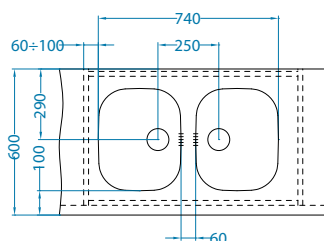

Variant 20-2x

Sifon: 1130559
Sifon Pop-up: 1127258