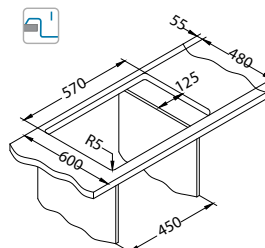

Cadit 10

ALVEUS

Veličina: 590 x 500 mm
Veličina korita: 325 x 425 x 198 mm

površina	šifra	izvedba	izljev	Ø35 mm	*pakiranje	*MPC EUR/kom
G11-arctic	1132017	reverzibilni	3 1/2"	2x	karton 1 / 18	235,00 €
G81-concrete	1132020	reverzibilni	3 1/2"	2x	karton 1 / 18	235,00 €
G22-terra	1132018	reverzibilni	3 1/2"	2x	karton 1 / 18	235,00 €
G55-beige	1132019	reverzibilni	3 1/2"	2x	karton 1 / 18	235,00 €
G91-carbon	1132021	reverzibilni	3 1/2"	2x	karton 1 / 18	235,00 €
G91-black edition	1148158	reverzibilni	3 1/2"	2x	karton 1 / 12	235,00 €

Dodatna oprema:

Daska za rezanje
drvena vlakna
1152908

AllRound
1131412

Ugradnja:

Cadit 20

Veličina: 790 x 500 mm
Veličina korita: 375 x 425 x 198 mm

površina	šifra	izvedba	izljev	Ø35 mm	*pakiranje	*MPC EUR/kom
G11-arctic	1132022	reverzibilni	3 1/2"	2x	karton 1 / 12	255,00 €
G81-concrete	1132025	reverzibilni	3 1/2"	2x	karton 1 / 12	255,00 €
G22-terra	1132023	reverzibilni	3 1/2"	2x	karton 1 / 12	255,00 €
G55-beige	1132024	reverzibilni	3 1/2"	2x	karton 1 / 12	255,00 €
G91-carbon	1132026	reverzibilni	3 1/2"	2x	karton 1 / 12	255,00 €
G91-black edition	1148159	reverzibilni	3 1/2"	2x	karton 1 / 12	255,00 €

Dodatna oprema:

Daska za rezanje
drvena vlakna
1152908

AllRound
1131412

Ugradnja:

Cadit 40

Veličina: 860 x 500 mm
Veličina korita: 445 x 425 x 198 mm

površina	šifra	izvedba	izljev	Ø35 mm	*pakiranje	*MPC EUR/kom
G11-arctic	1132027	reverzibilni	3 1/2"	2x	karton 1 / 12	279,00 €
G81-concrete	1132030	reverzibilni	3 1/2"	2x	karton 1 / 12	279,00 €
G22-terra	1132028	reverzibilni	3 1/2"	2x	karton 1 / 12	279,00 €
G55-beige	1132029	reverzibilni	3 1/2"	2x	karton 1 / 12	279,00 €
G91-carbon	1132031	reverzibilni	3 1/2"	2x	karton 1 / 12	279,00 €
G91-black edition	1148160	reverzibilni	3 1/2"	2x	karton 1 / 12	279,00 €

Dodatna oprema:

Daska za rezanje
drvena vlakna
1152908

AllRound
1131412