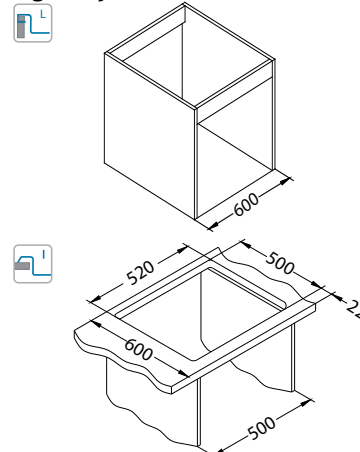

Ugradnja:

* MPC je neobvezujuća maloprodajna preporučena cijena s PDV-om.
* Pakiranje: komada u kartonu / komada na paleti.