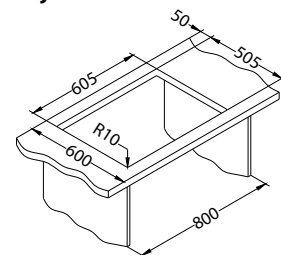

Crystalix 10

Do isteka zaliha!

lijevi

1133398

staklo	šifra	izvedba	izljev	Ø35 mm	*pakiranje	*MPC EUR/kom
white RAL 9003	NAT 1099634	lijevi	kvadratni	3x	karton 1 / 6	719,00 €
black RAL 9005	NAT 1099633	lijevi	kvadratni	3x	karton 1 / 6	719,00 €
	NAT 1099630	desni	kvadratni	3x	karton 1 / 6	719,00 €
	*NAT 1102854	lijevi	kvadratni	3x	karton 1 / 6	889,00 €
	1102858	desni	kvadratni	3x	karton 1 / 6	889,00 €

NAT - polusajjni * RAL/Grafka po narudžbi s rezolucijom min. 250 dpi

Veličina: 860 x 540 mm
Veličina korita: 340 x 400 x 200 mm

Dodatna oprema:

Daska za rezanje
drvena
1152903/1152904

Daska za rezanje
sigurnosno
staklo1084835
- crna

Daska za rezanje
sigurnosno
staklo1087883 -
bijela

AllRound
1131412

Ugradnja:

Crystalix 20

Do isteka zaliha!

lijevi

1127260

staklo	šifra	izvedba	izljev	Ø35 mm	*pakiranje	*MPC EUR/kom
white RAL 9003	NAT 1099642	lijevi	kvadratni	3x	karton 1 / 6	929,00 €
	1099640	desni	kvadratni	3x	karton 1 / 6	929,00 €
black RAL 9005	NAT 1099641	lijevi	kvadratni	3x	karton 1 / 6	929,00 €
	1099635	desni	kvadratni	3x	karton 1 / 6	929,00 €
	*NAT 1102862	lijevi	kvadratni	3x	karton 1 / 6	1.119,00 €
	1102866	desni	kvadratni	3x	karton 1 / 6	1.119,00 €

NAT - polusajjni * RAL/Grafka po narudžbi s rezolucijom min. 250 dpi

Veličina: 860 x 540 mm
Veličina korita: 340 x 400 x 200 mm
180 x 400 x 175 mm

Dodatna oprema:

Daska za rezanje
drvena
1152903/1152904

Daska za rezanje
sigurnosno
staklo1084835
- crna

Daska za rezanje
sigurnosno
staklo1087883 -
bijela

AllRound
1131412

Ugradnja:

Karat Up 10

Do isteka zaliha!

lijevi

1123351