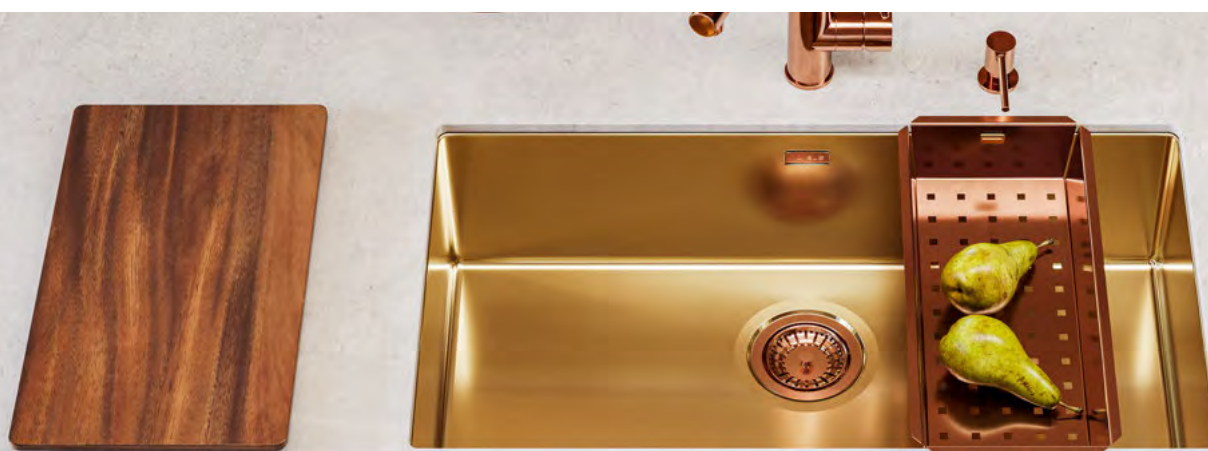

KUHINJSKI SUDOPER			GRLO		SIFON bez grla	DODACI					
model	boja	šifra	boja	šifra	jednodijelni						
						1084835	1087883	1152903	1152904	1080029	see str.205
 Monarch Pure 30	gold	1149626	gold	1149609	1068989	•	•	•	•	•	•
	bronze	1149629	bronze	1149614		•	•	•	•	•	•
	copper	1149631	copper	1149616		•	•	•	•	•	•
	anthracite	1149627	anthracite	1149610		•	•	•	•	•	•
 Monarch Pure 70	gold	1149633	gold	1149609	1068989	•	•	•	•	•	•
	bronze	1149641	bronze	1149614		•	•	•	•	•	•
	copper	1149647	copper	1149616		•	•	•	•	•	•
	anthracite	1149635	anthracite	1149610		•	•	•	•	•	•
 Monarch Form 30	gold	1070808	gold	1144845							
	bronze	1103818	bronze	1144848							
	copper	1070807	copper	1144846							
	anthracite	1078583	anthracite	1144847							

KUHINJSKI SUDOPER			GRLO		GRLO [bez preljeva]		DODACI				
model	boja	šifra	boja	šifra	boja	šifra					
							1063063	1152905	1152906	1064565	see str.205
 Monarch Line 10	gold	1078566	gold	1144845	gold	1127123	•	•	•	•	•
	bronze	1103785	bronze	1144848	bronze	1127127	•	•	•	•	•
	copper	1078567	copper	1144846	copper	1127128	•	•	•	•	•
	anthracite	1078568	anthracite	1144847	anthracite	1127126	•	•	•	•	•
 Monarch Line 20	gold	1068988	gold	1144845			•	•	•	•	•
	bronze	1103786	bronze	1144848			•	•	•	•	•
	copper	1068985	copper	1144846			•	•	•	•	•
	anthracite	1078569	anthracite	1144847			•	•	•	•	•
 Monarch Line 110	gold	1144999	gold	1144845			•	•	•	•	•
	bronze	1145001	bronze	1144848			•	•	•	•	•
	copper	1145000	copper	1144846			•	•	•	•	•
	anthracite	1145002	anthracite	1144847			•	•	•	•	•