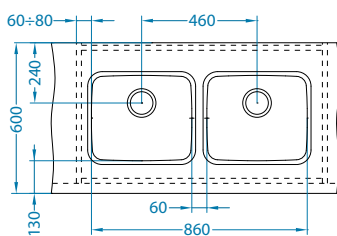

Širina ormarića 1000 mm

Luno 20-2x