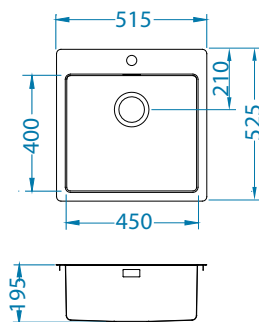

Monarch Pure 30

Veličina: 515 x 525 mm
Veličina korita: 450 x 400 x 195 mm

površina	šifra	izvedba	izljev	Ø 35 mm	*pakiranje	*MPC EUR/kom
gold	1149626	zaseban	3 1/2"	1x	karton 1 / 14	679,00 €
copper	1149631	zaseban	3 1/2"	1x	karton 1 / 14	679,00 €
bronze	1149629	zaseban	3 1/2"	1x	karton 1 / 14	679,00 €
anthracite	1149627	zaseban	3 1/2"	1x	karton 1 / 14	679,00 €

Do isteka zaliha!

površina	šifra	izvedba	izljev	Ø 35 mm	*pakiranje	*MPC EUR/kom
gold	1106867	zaseban	3 1/2"	1x	karton 1 / 14	679,00 €
copper	1122708	zaseban	3 1/2"	1x	karton 1 / 14	679,00 €
bronze	1107052	zaseban	3 1/2"	1x	karton 1 / 14	679,00 €
anthracite	1106868	zaseban	3 1/2"	1x	karton 1 / 14	679,00 €