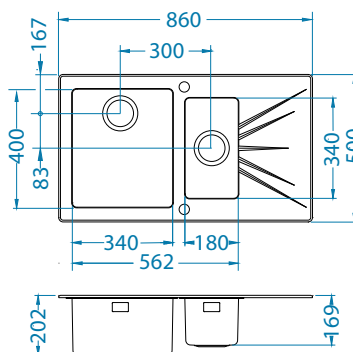

Dodatna oprema:

Daska za rezanje
drvena
1152903/1152904

Ocjedna
posuda
nehrđajuća
1119835

Daska za rezanje
sigurnosno
staklo 1084835
- crna

Daska za rezanje
sigurnosno staklo
1087883 - bijelo

staklo	šifra	izvedba	izljev	Ø35 mm	*pakiranje	*MPC EUR/kom
SAT	1123804	lijevi	3 1/2"	2x	karton	749,00 €
	1123805	desni	3 1/2"	2x	1 / 6	
SAT	1123806	lijevi	3 1/2"	2x	karton	749,00 €
	1123807	desni	3 1/2"	2x	1 / 6	
*SAT	1123808	lijevi	3 1/2"	2x	karton	869,00 €
	1123809	desni	3 1/2"	2x	1 / 6	

SAT - satin

* RAL/Grafka po narudžbi s rezolucijom min. 250 dpi