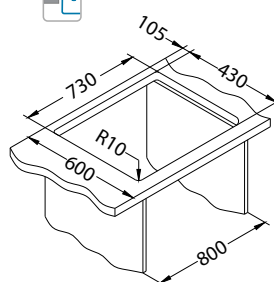

Ugradnja:

F - Ugradnja zahtijeva posebnu obradu izreza radne ploče sukladno uputama priloženim uz sudoper.

Veličina: 740 x 440 mm
Veličina korita: 700 x 400 x 200 mm

Dodatna oprema: