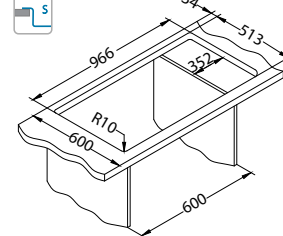

Ugradnja*: