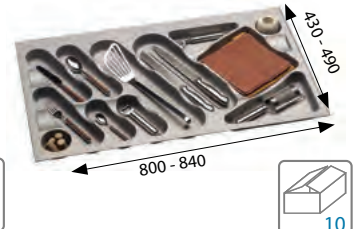

Umetak pribora za jelo PE-600 plastika

Umetak pribora za jelo PE-900 plastika

šifra *MPC
EUR/kom

1090350 29,00 €

Umetci pribora za jelo prodaju se bez pribora za jelo.