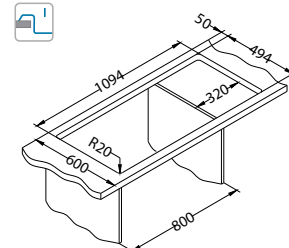

SAT - satin

*Dostupno do isteka zaliha!

Ugradnja:

Elegant110

1130555

Veličina: 810 x 510 mm
Veličina korita: 340 x 400 x 190 mm
148 x 300 x 130 mm

Dodatna oprema:

Daska za rezanje drvena 1152905/1152906
Ocjedna košara CHR 1109414
Ocjedna posuda nehrđajuća 1062602
AllRound 1131412