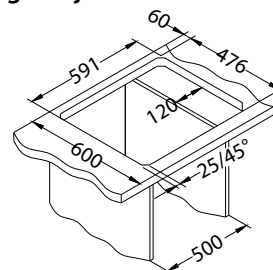

Line 60

1064388

Veličina: 615 x 500 mm
Veličina korita: 340 x 420 x 160 mm

Dodatna oprema:

Daska za rezanje sigurnosno staklo 1063063

Ocjedna posuda nehrđajuća 1062602

Daska za rezanje AllRound drvena 1152905/1152906 1131412

površina	šifra	izvedba	izljev	Ø35 mm	*pakiranje	*MPC EUR/kom
	NAT 1065681	reverzibilni	3 1/2"	0	navlaka 0/60	105,00 €

NAT - nepoliran

Ugradnja:

Line 70

1130555

Veličina: 790 x 500 mm
Veličina korita: 340 x 420 x 160 mm
148 x 300 x 80 mm

Dodatna oprema:

Daska za rezanje sigurnosno staklo 1063063

Ocjedna posuda nehrđajuća 1062602

Daska za rezanje AllRound drvena 1152905/1152906 1131412

površina	šifra	izvedba	izljev	Ø35 mm	*pakiranje	*MPC EUR/kom
	NAT 1065684	reverzibilni	3 1/2"	0	navlaka 0/30	175,00 €

NAT - nepoliran

Ugradnja:

Line 80

1130551

1020100*

Veličina: 790 x 500 mm
Veličina korita: 340 x 420 x 160 mm

Dodatna oprema:

Daska za rezanje sigurnosno staklo 1063063

Ocjedna posuda nehrđajuća 1062602

Daska za rezanje AllRound drvena 1152905/1152906 1131412

površina	šifra	izvedba	izljev	Ø35 mm	*pakiranje	*MPC EUR/kom
	NAT 1066750	reverzibilni	3 1/2"	0	navlaka 0/30	115,00 €
	NAT 1065686*	reverzibilni	1 1/2"	0	navlaka 0/30	135,00 €
	LEI 1076801	reverzibilni	3 1/2"	0	navlaka 0/30	169,00 €

NAT - nepoliran
LEI - leinen

Ugradnja: