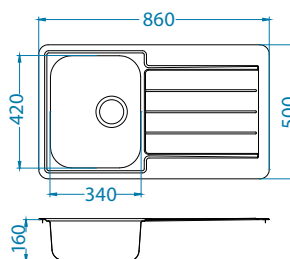

Dodatna oprema:

Daska za rezanje sigurnosno staklo 1063063

Ocjedna posuda 1069009 - gold
1069008 - cooper
1103811 - bronzje
1078591 - anthracite

Daska za rezanje drvena 1152905/1152906