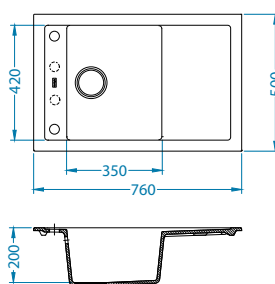

Quadrix 50

Veličina: 560 x 460 mm
Veličina korita: 500 x 400 x 200 mm

površina	šifra	izvedba	izljev	Ø35 mm	*pakiranje	*MPC EUR/kom
G11-arctic	1128394	zasebni	kvadratni	/	karton 1 / 12	359,00 €
G04M-steel	1108037	zasebni	kvadratni	/	karton 1 / 12	359,00 €
G02M-pebble	1108035	zasebni	kvadratni	/	karton 1 / 12	359,00 €
G03M-chocolate	1108036	zasebni	kvadratni	/	karton 1 / 12	359,00 €
G05M-twilight	1108038	zasebni	kvadratni	/	karton 1 / 12	359,00 €
G90-deep black	1149138	zasebni	kvadratni	/	karton 1 / 12	359,00 €

Dodatna oprema:

Daska za rezanje drvena
1152903/1152904

Ocjedna posuda nehrđajuća
1119835

AllRound
1131412

Set za podgradnu ugradnju
1135533

Ugradnja*:

* U - Ugradnja pomoću seta za pričvršćivanje 1135533 (nije priloženo).

Formic 20

Veličina: 520 x 510 mm
Veličina korita: 440 x 350 x 200 mm

površina	šifra	izvedba	izljev	Ø35 mm	*pakiranje	*MPC EUR/kom
G11-arctic	1128395	zasebni	3 1/2"	2x	karton 1 / 14	279,00 €
G04M-steel	1103762	zasebni	3 1/2"	2x	karton 1 / 14	279,00 €
G02M-pebble	1103763	zasebni	3 1/2"	2x	karton 1 / 14	279,00 €
G03M-chocolate	1103764	zasebni	3 1/2"	2x	karton 1 / 14	279,00 €
G05M-twilight	1103766	zasebni	3 1/2"	2x	karton 1 / 14	279,00 €
G90-deep black	1149133	zasebni	3 1/2"	2x	karton 1 / 14	279,00 €

Dodatna oprema:

Set za podgradnu ugradnju
1135533

Dozator deterdženta - KORK
1129080

Daska za rezanje drvena vlakna
1152908

Daska za rezanje drvena
1144969
*za I ugradnju

Ugradnja*:

* U - Ugradnja pomoću seta za pričvršćivanje 1135533 (nije priloženo).

Formic 30

Veličina: 760 x 500 mm
Veličina korita: 350 x 420 x 200 mm