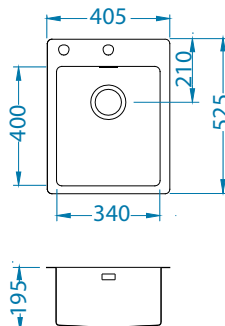

Pure Up 10

Do isteka zaliha!

1123351

Veličina: 405 x 525 mm
Veličina korita: 340 x 400 x 195 mm

Dodatna oprema:

Ocjedna posuda
nehrđajuća
1119835

Daska za rezanje
drvena
1152903/1152904

ALVEUS
TriTop 340
1084327

površina	šifra	izvedba	izljev	Ø35 mm	*pakiranje	*MPC EUR/kom
	KMB 1123785	zasebni	3 1/2"	2x	karton 1 / 14	439,00 €

KMB - satin korito, brušena površina

Ugradnja*:

* F - Ugradnja zahtijeva posebnu obradu izreza radne ploče sukladno uputama priloženim uz sudoper.

Pure Up 20

Do isteka zaliha!

1123351

Veličina: 465 x 525 mm
Veličina korita: 400 x 400 x 195 mm

Dodatna oprema:

Ocjedna posuda
nehrđajuća
1119835

Daska za rezanje
drvena
1152903/1152904

ALVEUS
TriTop 400
1084325

površina	šifra	izvedba	izljev	Ø35 mm	*pakiranje	*MPC EUR/kom
	KMB 1123786	zasebni	3 1/2"	2x	karton 1 / 14	479,00 €

KMB - satin korito, brušena površina

Ugradnja*:

* F - Ugradnja zahtijeva posebnu obradu izreza radne ploče sukladno uputama priloženim uz sudoper.

Pure Up 30

Do isteka zaliha!

1123351

Veličina: 515 x 525 mm
Veličina korita: 450 x 400 x 195 mm

Dodatna oprema:

Ocjedna posuda
nehrđajuća
1119835

Daska za rezanje
drvena
1152903/1152904

ALVEUS
TriTop 400
1084325

površina	šifra	izvedba	izljev	Ø35 mm	*pakiranje	*MPC EUR/kom
	KMB 1123787	zasebni	3 1/2"	2x	karton 1 / 14	529,00 €

KMB - satin korito, brušena površina

Ugradnja*:

* F - Ugradnja zahtijeva posebnu obradu izreza radne ploče sukladno uputama priloženim uz sudoper.