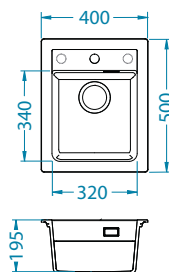

Atrox 10

ALVEUS

Veličina: 400 x 500 mm
Veličina korita: 340 x 320 x 195 mm

površina	šifra	izvedba	izljev	Ø35 mm	*pakiranje	*MPC EUR/kom
G11-arctic	1139079	zaseban	3 1/2"	1x	karton 1 / 18	219,00 €
G81-concrete	1139770	zaseban	3 1/2"	1x	karton 1 / 18	219,00 €
G22-terra	1139768	zaseban	3 1/2"	1x	karton 1 / 18	219,00 €
G55-beige	1139769	zaseban	3 1/2"	1x	karton 1 / 18	219,00 €
G91-carbon	1139771	zaseban	3 1/2"	1x	karton 1 / 18	219,00 €

Dodatna oprema:

Daska za rezanje drvena 1152905/1152906 *za l ugradnju
AllRound - mini 1136662
Posuda od nehrđajućeg čelika GN-1/2-P-65 mm 1008902
Set za podgradnu ugradnju 1135533

Ugradnja*:

*U - Ugradnja pomoću 2 seta za pričvršćivanje 1135533 (nije priloženo).

Atrox 20

Veličina: 470 x 500 mm
Veličina korita: 390 x 340 x 195 mm

površina	šifra	izvedba	izljev	Ø35 mm	*pakiranje	*MPC EUR/kom
G11-arctic	1131986	zaseban	3 1/2"	1x	karton 1 / 18	239,00 €
G81-concrete	1131989	zaseban	3 1/2"	1x	karton 1 / 18	239,00 €
G22-terra	1131987	zaseban	3 1/2"	1x	karton 1 / 18	239,00 €
G55-beige	1131988	zaseban	3 1/2"	1x	karton 1 / 18	239,00 €
G91-carbon	1131990	zaseban	3 1/2"	1x	karton 1 / 18	239,00 €
G91-black edition	1148161	zaseban	3 1/2"	1x	karton 1 / 18	269,00 €

Dodatna oprema:

Daska za rezanje drvena 1152905/1152906 *za l ugradnju
AllRound - mini 1136662
Posuda od nehrđajućeg čelika GN-1/2-P-65 mm 1008902
Set za podgradnu ugradnju 1135533

Ugradnja*:

*U - Ugradnja pomoću 2 seta za pričvršćivanje 1135533 (nije priloženo).

Atrox 30

Veličina: 590 x 500 mm
Veličina korita: 510 x 340 x 195 mm