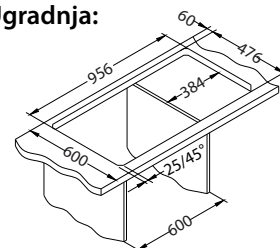

Line

Uz velik i raznolik izbor dodatne opreme, Line sudoperi čine rad u kuhinji uvelike lakšim. Funkcionalna rješenja za pranje i pripremanje hrane, uobičajena kod skupljih sudopera te dizajn koji zadovoljava i najzahtjevnije korisnike, od sada su dostupni po povoljnoj cijeni.

Različite kombinacije dodataka mogu se koristiti zajedno kako bi se sudoper prilagodio individualnim potrebama korisnika. Line sudoperi izrađeni su od kvalitetnog nehrđajućeg čelika i dolaze u dvije površinske obrade.

Line 10

Veličina: 980 x 500 mm
Veličina korita: 340 x 420 x 160 mm
148 x 300 x 80 mm

Dodatna oprema:

Daska za rezanje
sigurnosno staklo
1063063

Ocjedna posuda
nerđajuća
1062602

Daska za rezanje AllRound
drvena
1152905/1152906 1131412

površina	šifra	izvedba	izljev	Ø35 mm	*pakiranje	*MPC EUR/kom
NAT	1064281	reverzibilni	3 1/2"	0	navlaka 0 / 30	149,00€

NAT - nepoliran

Ugradnja: