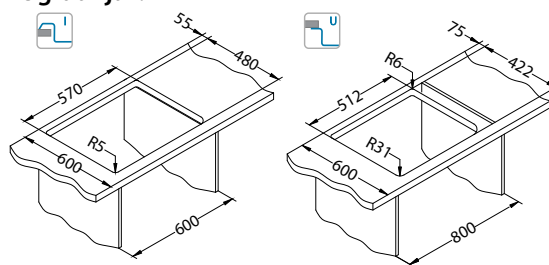

Ugradnja*:

*U - Ugradnja pomoću 2 seta za pričvršćivanje 1135533 (nije priloženo).

* MPC je neobvezujuća maloprodajna preporučena cijena s PDV-om.
* Pakiranje: komada u kartonu / komada na paleti.