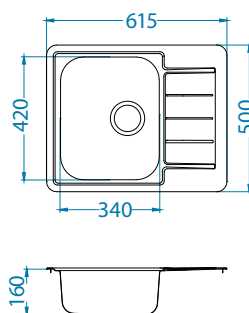

Veličina: 615 x 500 mm
Veličina korita: 340 x 420 x 160 mm

Dodatna oprema:

Daska za rezanje
sigurnosno staklo
1063063

Ocjedna posuda
1069009 - gold
1069008 - cooper
1103811 - bronze
1078591 - anthracite

Daska za rezanje
drvena
1152905/1152906