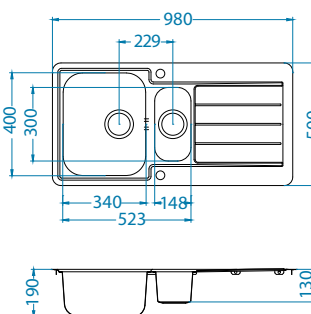

Veličina: 985 x 505 mm
Veličina korita: 340 x 400 x 190 mm
148 x 300 x 130 mm

površina	šifra	izvedba	izljev	Ø35 mm	*pakiranje	*MPC EUR/kom
SAT	1085952	reverzibilni	3 1/2"	2x	karton 1/10	389,00 €

SAT - satin

Ugradnja*:

*F - ugradnja zahtijeva posebnu obradu izreza radne ploče sukladno uputama priloženim uz sudoper.

Veličina: 980 x 500 mm
Veličina korita: 340 x 400 x 190 mm
148 x 300 x 130 mm

površina	šifra	izvedba	izljev	Ø35 mm	*pakiranje	*MPC EUR/kom
SAT	1085943	reverzibilni	3 1/2"	2x	karton 1/12	359,00 €
SAT	1089610*	reverzibilni	3 1/2"	/	navlaka 0/30	289,00 €

SAT - satin

Ugradnja:

Dodatna oprema:

Daska za rezanje sigurnosno staklo nehrđajuća
1063063

Ocjedna posuda nehrđajuća
1062602

Daska za rezanje drvena
356x250x20 mm
1152905

Daska za rezanje drvena
356x250x20 mm
1152904

AllRound
1131412

Allshine sredstvo za čišćenje
1083829

Allshine polirna pasta za njegu
1111572

* MPC je neobvezujuća maloprodajna preporučena cijena s PDV-om.

* Pakiranje: komada u kartonu / komada na paleti.