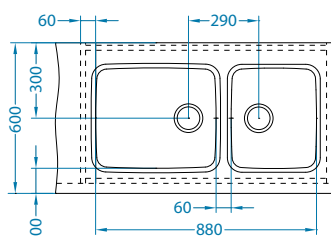

Luno 40+Luno 20