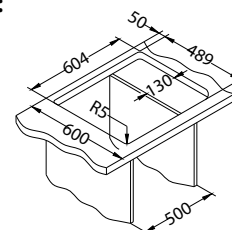

1127248

Veličina: 620 x 505 mm
Veličina korita: 340 x 400 x 190 mm

površina	šifra	izvedba	izljev	Ø35 mm	*pakiranje	*MPC EUR/kom
SAT	1085959	reverzibilni	3 1/2"	2x	karton 1 / 14	299,00 €

SAT - satin

Ugradnja*: