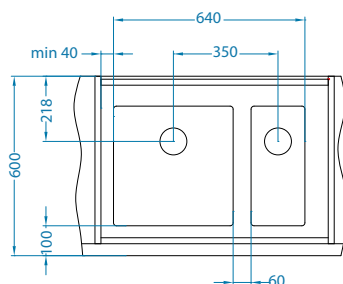

Širina ormarića 900 mm

QUADRIX 20+20-FS

QUADRIX 20+30-FS

QUADRIX 10+50-FS

Quadrix konfiguracija korita [U]

Širina ormarića 800 mm

QUADRIX 10+20-U

QUADRIX 10+30-U