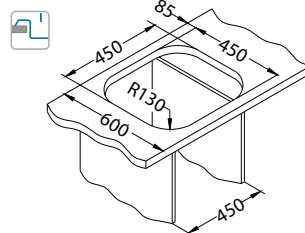

SAT - satin

* RAL/Grafka po narudžbi s rezolucijom min. 250 dpi

Ugradnja:

Wave Up 10

Do isteka zaliha!

1123351

Veličina: 620 x 500 mm
Veličina korita: 340 x 420 x 175 mm

Ugradnja: