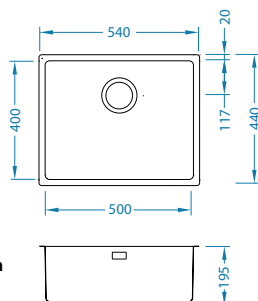

Veličina korita: 500 x 400 x 195 mm

Dodatna oprema:

**Sifon
(bez grla)**
1068989

**Sifon
(bez grla)**
1033153

Ocjedna posuda
1119836 - gold
1119837 - anthracite
1119839 - bronze
1119838 - copper

**Dozator deterđžeta
- KORK**
1129079 - gold
1135544 - anthracite
1135543 - bronze
1135542 - copper