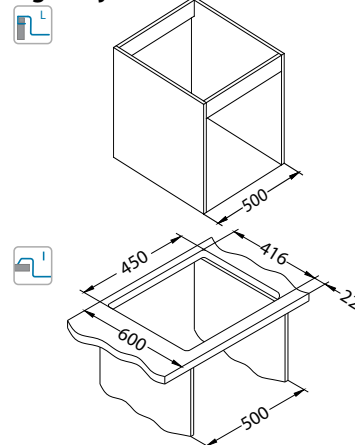

Luxal 10 edge

Veličina: 800 x 500 mm
Veličina korita: 400 x 340 x 195 mm

Dodatna oprema:

Ocjedna posuda
nehrđajuća
1119835

Daska za rezanje
drvena
1152903/1152904

AllRound
1131412

površina	šifra	izvedba	izljev	Ø35 mm	*pakiranje	*MPC EUR/kom
SAT	1149976	lijevi	3 1/2"	1x	karton 1/6	719,00 €
SAT	1149977	desni	3 1/2"	1x	karton 1/6	719,00 €

SAT - satin

Ugradnja:

Luxal 20 edge

Odličan odabir za kuhinjski otok!

Veličina: 800 x 600 mm
Veličina korita: 400 x 400 x 195 mm

Dodatna oprema:

Ocjedna posuda
nehrđajuća
1119835

Daska za rezanje
drvena
1152903/1152904

AllRound
1131412

površina	šifra	izvedba	izljev	Ø35 mm	*pakiranje	*MPC EUR/kom
SAT	1149979	zaseban	3 1/2"	1x	karton 1/6	769,00 €

SAT - satin

Ugradnja:

Luxal 30 edge

Veličina: 1000 x 600 mm
Veličina korita: 500 x 400 x 195 mm

Dodatna oprema:

Ocjedna posuda
nehrđajuća
1119835

Daska za rezanje
drvena
1152903/1152904

AllRound
1131412

površina	šifra	izvedba	izljev	Ø35 mm	*pakiranje	*MPC EUR/kom
SAT	1149982	lijevi	3 1/2"	1x	karton 1/6	989,00 €
SAT	1149983	desni	3 1/2"	1x	karton 1/6	989,00 €

SAT - satin

Ugradnja:

* MPC je neobvezujuća maloprodajna preporučena cijena s PDV-om.
* Pakiranje: komada u kartonu / komada na paleti.