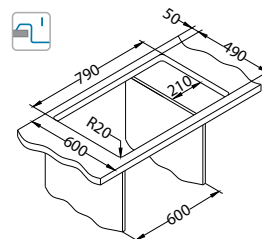

Ugradnja:

* MPC je neobvezujuća maloprodajna preporučena cijena s PDV-om.

* Pakiranje: komada u kartonu / komada na paleti.