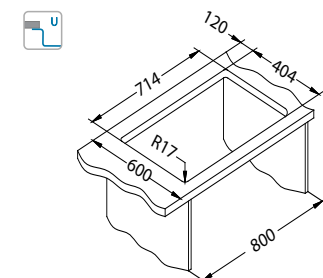

Ugradnja:

* MPC je neobvezujuća maloprodajna preporučena cijena s PDV-om.
* Pakiranje: komada u kartonu / komada na paleti.