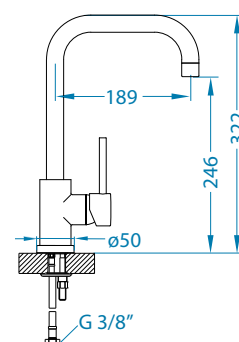

površina	šifra	*MPC EUR/kom
black mat	1136515	199,00 €