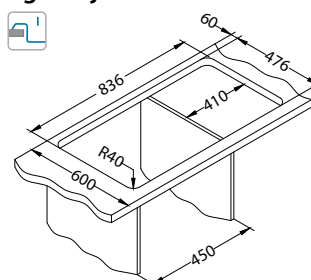

Zoom Maxim 10

1130551

Veličina: 615 x 500 mm
Veličina korita: 340 x 400 x 190 mm

Dodatna oprema:

Daska za rezanje
drvena
1152905/1152906

Ocjedna košara
CHR
1109414

Ocjedna posuda
nehrđajuća
1062602

AllRound
1131412

površina	šifra	izvedba	izljev	Ø35 mm	*pakiranje	*MPC EUR/kom
SAT	1100215	reverzibilni	3 1/2"	/	navlaka 0/60	165,00 €

SAT - satin

Ugradnja:

Zoom Maxim 20

1130551

Veličina: 790 x 500 mm
Veličina korita: 340 x 400 x 190 mm

Dodatna oprema:

Daska za rezanje
drvena
1152905/1152906

Ocjedna košara
CHR
1109414

Ocjedna posuda
nehrđajuća
1062602

AllRound
1131412

površina	šifra	izvedba	izljev	Ø35 mm	*pakiranje	*MPC EUR/kom
SAT	1108173	reverzibilni	3 1/2"	/	navlaka 0/30	169,00 €

SAT - satin

Ugradnja:

Zoom Maxim 30

1130551

Veličina: 860 x 500 mm
Veličina korita: 340 x 400 x 195 mm

Dodatna oprema:

Daska za rezanje
drvena
1152905/1152906

Ocjedna košara
CHR
1109414

Ocjedna posuda
nehrđajuća
1062602

AllRound
1131412

površina	šifra	izvedba	izljev	Ø35 mm	*pakiranje	*MPC EUR/kom
SAT	1108176	reverzibilni	3 1/2"	/	navlaka 0/30	205,00 €

SAT - satin

Ugradnja: