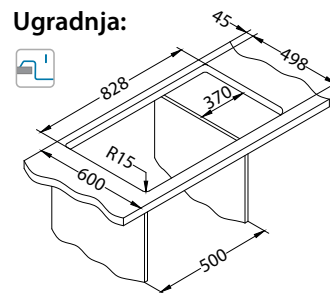

Sensual 30

Do isteka zaliha!

ALVEUS

Veličina: 850 x 520 mm
Veličina korita: 380 x 450 x 200 mm

površina	šifra	izvedba	izljev	Ø35 mm	*pakiranje	*MPC EUR/kom
	G11-arctic 1128392	reverzibilni	heksagonalan	2x	karton 1/8	429,00 €
	G04M-steel 1103746	reverzibilni	heksagonalan	2x	karton 1/8	429,00 €
	G02M-pebble 1103747	reverzibilni	heksagonalan	2x	karton 1/8	429,00 €
	G03M-chocolate 1103748	reverzibilni	heksagonalan	2x	karton 1/8	429,00 €
	G05M-twilight 1103749	reverzibilni	heksagonalan	2x	karton 1/8	429,00 €

Ugradnja:

Sensual 60

Do isteka zaliha!

Veličina: 900 x 610 mm
Veličina korita: 451 x 353 x 200 mm
331 x 165 x 160 mm

površina	šifra	izvedba	izljev	Ø35 mm	*pakiranje	*MPC EUR/kom
	G11-arctic 1125703	kutni	heksagonalan	2x	karton 1/8	599,00 €
	G04M-steel 1108258	kutni	heksagonalan	2x	karton 1/8	599,00 €
	G02M-pebble 1108256	kutni	heksagonalan	2x	karton 1/8	599,00 €
	G03M-chocolate 1108257	kutni	heksagonalan	2x	karton 1/8	599,00 €
	G05M-twilight 1108259	kutni	heksagonalan	2x	karton 1/8	599,00 €

Ugradnja:

Sensual 70

Do isteka zaliha!

Veličina: 980 x 520 mm
Veličina korita: 350 x 450 x 200 mm
165 x 340 x 160 mm

površina	šifra	izvedba	izljev	Ø35 mm	*pakiranje	*MPC EUR/kom
	G11-arctic 1128393	reverzibilni	heksagonalan	2x	karton 1/8	539,00 €
	G04M-steel 1108025	reverzibilni	heksagonalan	2x	karton 1/8	539,00 €
	G02M-pebble 1108023	reverzibilni	heksagonalan	2x	karton 1/8	539,00 €
	G03M-chocolate 1108024	reverzibilni	heksagonalan	2x	karton 1/8	539,00 €
	G05M-twilight 1108026	reverzibilni	heksagonalan	2x	karton 1/8	539,00 €

Ugradnja:

* MPC je neobvezujuća maloprodajna preporučena cijena s PDV-om.

* Pakiranje: komada u kartonu / komada na paleti.