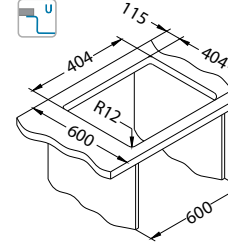

Ugradnja*:

* F - ugradnja zahtijeva posebnu obradu izreza radne ploče sukladno uputama priloženim uz sudoper.

* U - ugradnja pomoću seta za pričvršćivanje 1119093 (nije priloženo).

površina	šifra	izvedba	izljev	Ø 35 mm	*pakiranje	*MPC EUR/kom
gold	1103319	zaseban	3 1/2"	0	karton 1 / 14	659,00 €
copper	1122689	zaseban	3 1/2"	0	karton 1 / 14	659,00 €
bronze	1103381	zaseban	3 1/2"	0	karton 1 / 14	659,00 €
anthracite	1103320	zaseban	3 1/2"	0	karton 1 / 14	659,00 €