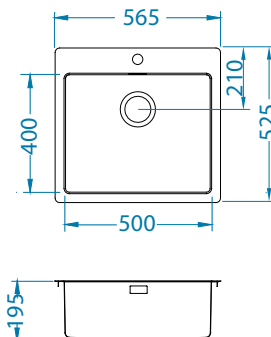

1148858

Veličina: 565 x 525 mm
Veličina korita: 500 x 400 x 195 mm

Dodatna oprema:

Ocjedna posuda
nehrđajuća
1119835

Daska za rezanje
drvena
1152903/1152904

ALVEUS
TriTop 400
1084325

površina	šifra	izvedba	izljev	Ø35 mm	*pakiranje	*MPC EUR/kom
KMB	1149522	zasebni	3 1/2"	1x	karton 1 / 14	489,00 €

KMB - satin korito, brušena površina

Ugradnja*:

* F - Ugradnja zahtijeva posebnu obradu izreza radne ploče sukladno uputama priloženim uz sudoper.

* MPC je neobvezujuća maloprodajna preporučena cijena s PDV-om.
* Pakiranje: komada u kartonu / komada na paleti.