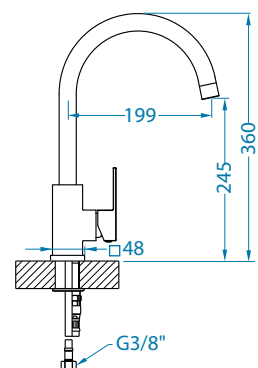

površina	šifra	*MPC EUR/kom
G55	1129040	139,00 €
G91	1129041	139,00 €