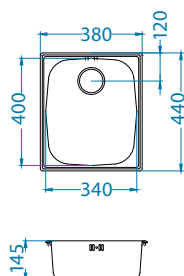

Dodatna oprema:

Sifon
1011717 - 1 1/2"
1130537 - 3 1/2"

Daska za rezanje
drvena
1152905/1152906

Daska za rezanje
drvena
1016018

Očjedna košara
CHR
1109414