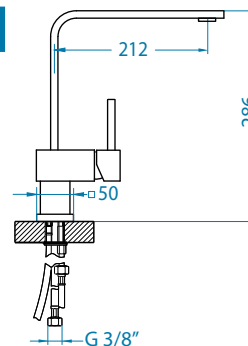

Zeos-P Monarch

pcs 10

površina	šifra	*MPC EUR/kom
gold	1136501	319,00 €
copper	1136502	319,00 €
bronze	1136503	319,00 €
anthracite	1136504	319,00 €

Zina Monarch

Do isteka zaliha!

pcs 10

površina	šifra	*MPC EUR/kom
gold	1136509	309,00 €
copper	1136510	309,00 €
bronze	1136511	309,00 €
anthracite	1136512	309,00 €