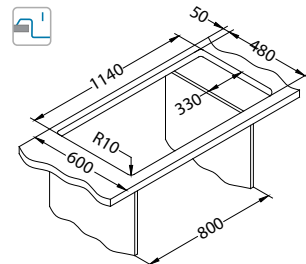

1127257

Veličina: 1165 x 505 mm
Veličina korita: 340 x 400 x 195 mm
340 x 400 x 195 mm

površina	šifra	izvedba	izljev	Ø35 mm	*pakiranje	*MPC EUR/kom
SAT	1092001	reverzibilni	3 1/2"	2x	karton 1/6	469,00 €

SAT - satin

Ugradnja*:

*F - ugradnja zahtijeva posebnu obradu izreza radne ploče sukladno uputama priloženim uz sudoper.

1127257

Veličina: 1160 x 500 mm
Veličina korita: 340 x 400 x 195 mm
340 x 400 x 195 mm

površina	šifra	izvedba	izljev	Ø35 mm	*pakiranje	*MPC EUR/kom
SAT	1087975	reverzibilni	3 1/2"	2x	karton 1/6	369,00 €

SAT - satin

Ugradnja:

Dodatna oprema:

Daska za rezanje sigurnosno staklo nehrđajuća
1063063

Ocjedna posuda 1062602

Daska za rezanje drvena 356x250x20 mm 1152905

Daska za rezanje drvena 356x250x20 mm 1152904

AllRound 1131412

Allshine sredstvo za čišćenje 1083829

Allshine polirna pasta za njegu 1111572