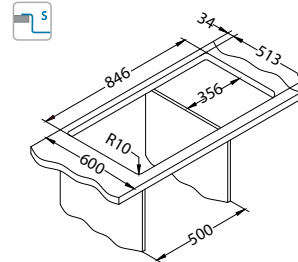

Ugradnja*:

* F - Ugradnja zahtijeva posebnu obradu izreza radne ploče sukladno uputama priloženim uz sudoper.

Dodatna oprema:

Ocjedna posuda
nehrđajuća
1119835

Daska za rezanje
drvena
1152903/1152904

AllRound
1131412