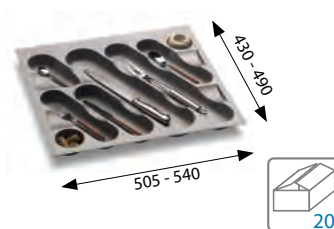

Umetak pribora za jelo PE-600 plastika

šifra *MPC
EUR/kom

1090349 13,00 €

Do isteka zaliha!