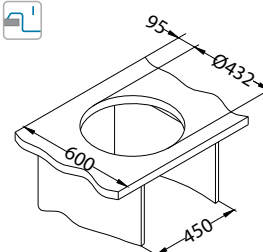

Form

Okrugli oblik korita i ocjednih površina funkcionalan je i jednostavan za čišćenje. U ponudi su 4 različita modela od nehrđajućeg čelika u površinskim strukturama SATIN i LEINEN, koji su dopunjeni odgovarajućom dodatnom opremom.

Form 10

Veličina: fi 450 mm
Veličina korita: fi 385 x 155 mm

Dodatna oprema:

Sifon
1011717 - 1¹/₂"
1130537 - 3¹/₂"

Ocjedna košara
CHR
1109412

površina	šifra	izvedba	izljev	Ø35 mm	*pakiranje	*MPC EUR/kom
NAT	1084837	zasebni	3¹/₂"	/	navlaka 0 / 114	95,00 €
NAT	1008987	zasebni	1¹/₂"	/	navlaka 0 / 114	69,00 €
LEI	1084838	zasebni	3¹/₂"	/	navlaka 0 / 114	105,00 €
LEI	1009130	zasebni	1¹/₂"	/	navlaka 0 / 114	105,00 €

NAT - napoliran   LEI - leinen

Ugradnja: