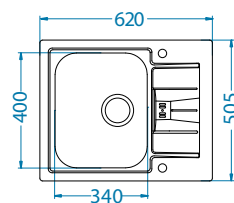

1127248

Veličina: 620 x 505 mm
Veličina korita: 340 x 400 x 190 mm

površina	šifra	izvedba	izljev	Ø35 mm	*pakiranje	*MPC EUR/kom
SAT	1085959	reverzibilni	3 1/2"	2x	karton 1 / 14	299,00 €

SAT - satin

Ugradnja*: