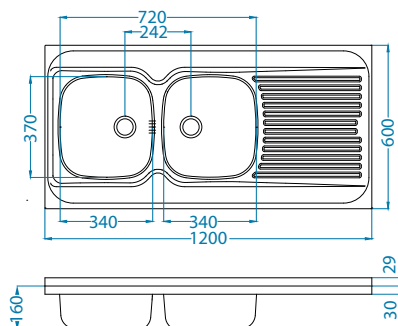

* MPC je neobvezujuća maloprodajna preporučena cijena s PDV-om.

* Pakiranje: komada u kartonu / komada na paleti.