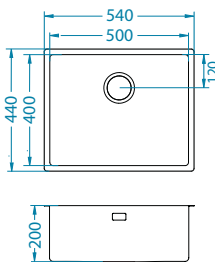

Ugradnja:

F - Ugradnja zahtijeva posebnu obradu izreza radne ploče sukladno uputama priloženim uz sudoper.

Veličina: 540 x 440 mm
Veličina korita: 500 x 400 x 200 mm

Dodatna oprema: