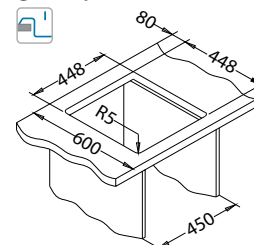

Niagara 10

Veličina: fi 510 mm
Veličina korita: fi 400 x 175 mm

površina	šifra	izvedba	izljev	Ø35 mm	*pakiranje	*MPC EUR/kom
G11-arctic	1100884	zaseban	3 1/2"	2x	karton 1 / 12	169,00 €
G55-beige	1076855	zaseban	3 1/2"	2x	karton 1 / 12	169,00 €
G91-carbon	1076856	zaseban	3 1/2"	2x	karton 1 / 12	169,00 €

Ugradnja:

Niagara 20

Veličina: 465 x 465 mm
Veličina korita: 380 x 320 x 180 mm

površina	šifra	izvedba	izljev	Ø35 mm	*pakiranje	*MPC EUR/kom
G11-arctic	1100885	zaseban	3 1/2"	1x	karton 1 / 14	179,00 €
G55-beige	1089483	zaseban	3 1/2"	1x	karton 1 / 14	179,00 €
G91-carbon	1089484	zaseban	3 1/2"	1x	karton 1 / 14	179,00 €

Ugradnja:

Niagara 30

Veličina: 775 x 430 mm
Veličina korita: 350 x 350 x 160 mm

površina	šifra	izvedba	izljev	Ø35 mm	*pakiranje	*MPC EUR/kom
G11-arctic	1100886	reverzibilni	3 1/2"	2x	karton 1 / 12	199,00 €
G55-beige	1076857	reverzibilni	3 1/2"	2x	karton 1 / 12	199,00 €
G91-carbon	1076858	reverzibilni	3 1/2"	2x	karton 1 / 12	199,00 €

Ugradnja: