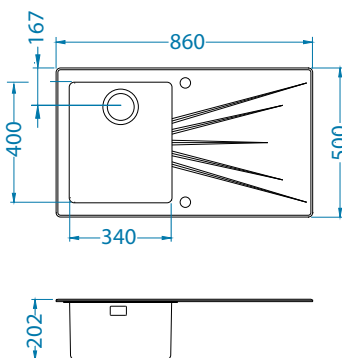

Dodatna oprema:

Daska za rezanje
drvena
1152903/1152904

Ocjedna
posuda
nehrđajuća
1119835

Daska za rezanje
sigurnosno
staklo 1084835
- crna

Daska za rezanje
sigurnosno
staklo 1087883 -
bijela

staklo	šifra	izvedba	izljev	Ø35 mm	*pakiranje	*MPC EUR/kom
white	1102771	lijevi	3 1/2"	2x	karton	539,00 €
RAL 9003	SAT	desni	3 1/2"	2x	1 / 6	
black	1102770	lijevi	3 1/2"	2x	karton	539,00 €
RAL 9005	SAT	desni	3 1/2"	2x	1 / 6	
*SAT	1102953	lijevi	3 1/2"	2x	karton	759,00 €
	1103666	desni	3 1/2"	2x	1 / 6	

SAT - satin

* RAL/Grafka po narudžbi s rezolucijom min. 250 dpi