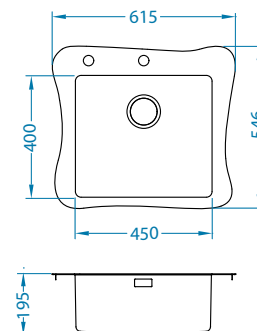

1123351

Veličina: 615 x 546 mm
Veličina korita: 450 x 400 x 195 mm

Dodatna oprema:

AllRound
1131412

Ugradnja:

* MPC je neobvezujuća maloprodajna preporučena cijena s PDV-om.
* Pakiranje: komada u kartonu / komada na paleti.