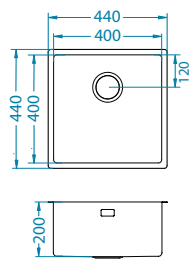

BRS - brušen

površina	šifra	izvedba	izljev Ø35 mm	*pakiranje	*MPC EUR/kom
BRS	1149924	zaseban	3 1/2"	/ karton 1/23	419,00 €

BRS - brušen

Ugradnja:

F - Ugradnja zahtijeva posebnu obradu izreza radne ploče sukladno uputama priloženim uz sudoper.

* MPC je neobvezujuća maloprodajna preporučena cijena s PDV-om.
* Pakiranje: komada u kartonu / komada na paleti.