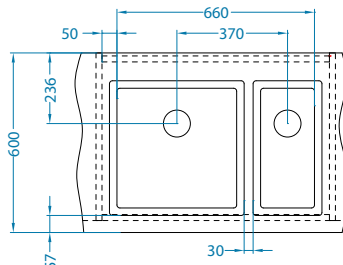

QUADRIX 10+30-FS