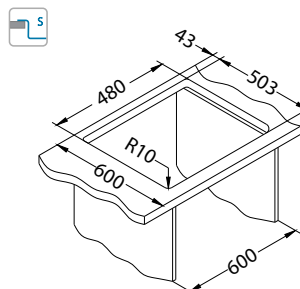

Ugradnja:

F - Ugradnja zahtijeva posebnu obradu izreza radne ploče sukladno uputama priloženim uz sudoper.