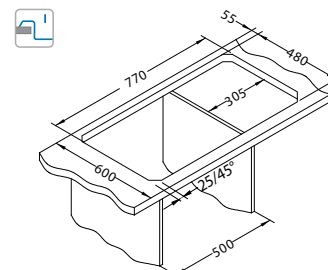

Line Maxim 80

Do isteka zaliha!

ALVEUS

Veličina: 790 x 500 mm
Veličina korita: 340 x 400 x 190 mm

Dodatna oprema:

Daska za rezanje sigurnosno staklo 1063063
Ocjedna posuda nehrđajuća 1062602
Daska za rezanje drvena 1152905/1152906
AllRound 1131412

površina	šifra	izvedba	izljev	Ø35 mm	*pakiranje	*MPC EUR/kom
SAT	1100216	reverzibilni	3 1/2"	2x	karton 1/12	239,00 €

SAT - satin

Ugradnja:

Line Maxim 90

Veličina: 795 x 505 mm
Veličina korita: 340 x 400 x 190 mm
340 x 400 x 190 mm

Dodatna oprema:

Daska za rezanje sigurnosno staklo 1063063
Ocjedna posuda nehrđajuća 1062602
Daska za rezanje drvena 1152905/1152906
AllRound 1131412

površina	šifra	izvedba	izljev	Ø35 mm	*pakiranje	*MPC EUR/kom
SAT	1092002	reverzibilni	3 1/2"	2x	karton 1/12	409,00 €

SAT - satin

Ugradnja*:

*F - ugradnja zahtijeva posebnu obradu izreza radne ploče sukladno uputama priloženim uz sudoper.