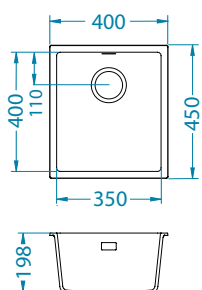

Omni 10

ALVEUS

Veličina: 400 x 450 mm
Veličina korita: 350 x 400 x 198 mm

površina	šifra	izvedba	Izljev	Ø35 mm	*pakiranje	*MPC EUR/kom
G11-arctic	1150037	zaseban	3 1/2"	/	karton 1 / 20	249,00 €
G81-concrete	1150038	zaseban	3 1/2"	/	karton 1 / 20	249,00 €
G22-terra	1150039	zaseban	3 1/2"	/	karton 1 / 20	249,00 €
G55-beige	1150040	zaseban	3 1/2"	/	karton 1 / 20	249,00 €
G91-carbon	1150041	zaseban	3 1/2"	/	karton 1 / 20	249,00 €
G90-deep black	1150042	zaseban	3 1/2"	/	karton 1 / 20	249,00 €
G90-BLACK EDITION	1150043	zaseban	3 1/2"	/	karton 1 / 20	269,00 €

Dodatna oprema:

Daska za rezanje drvena
1152903/1152904

Ocjedna posuda nehrđajuća
1119835

AllRound
1131412

AllRound BLACK
1148145

Set za podgradnu ugradnju
1135533

Ugradnja:

U-ugradnja s pomoću pribora za U-ugradnju 1135533 (nije priloženo)

Omni 20

Veličina: 450 x 450 mm
Veličina korita: 400 x 400 x 198 mm

površina	šifra	izvedba	Izljev	Ø35 mm	*pakiranje	*MPC EUR/kom
G11-arctic	1150044	zaseban	3 1/2"	/	karton 1 / 14	269,00 €
G81-concrete	1150045	zaseban	3 1/2"	/	karton 1 / 14	269,00 €
G22-terra	1150046	zaseban	3 1/2"	/	karton 1 / 14	269,00 €
G55-beige	1150047	zaseban	3 1/2"	/	karton 1 / 14	269,00 €
G91-carbon	1150048	zaseban	3 1/2"	/	karton 1 / 14	269,00 €
G90-deep black	1150049	zaseban	3 1/2"	/	karton 1 / 14	269,00 €
G90-BLACK EDITION	1150050	zaseban	3 1/2"	/	karton 1 / 14	289,00 €

Dodatna oprema:

Daska za rezanje drvena
1152903/1152904

Ocjedna posuda nehrđajuća
1119835

AllRound
1131412

AllRound BLACK
1148145

Set za podgradnu ugradnju
1135533

Ugradnja:

U-ugradnja s pomoću pribora za U-ugradnju 1135533 (nije priloženo)