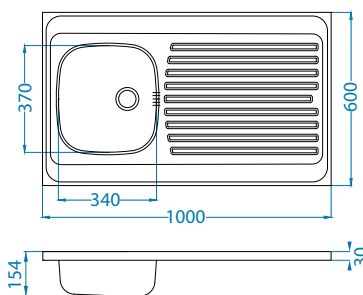

NAT - nepoliran

Classic 100

Do isteka zaliha!

Veličina: 1200 x 600 mm
Veličina korita: 340 x 370 x 160 mm
340 x 370 x 160 mm

Dodatna oprema:

Sifon
1071240

Daska za rezanje
drvena
1152905/1152906

Daska za rezanje
drvena
1016018