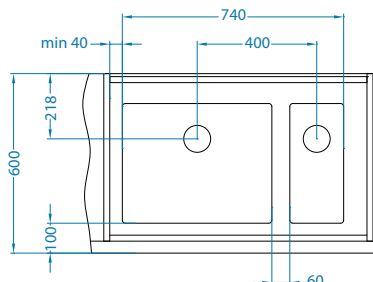

Sifon
1130559

Pop-Up Sifon
1092272

Širina ormarića 800 mm

QUADRIX 20+20-U

QUADRIX 10+40-U

QUADRIX 10+50-U

Kombino

Kombinirajte dvije, tri ili više Kombino podgradnih korita i kreirajte svoju kuhinju iz snova. Možete odabrati između šest različitih prostраниh korita izrađenih od visokokvalitetnog nehrđajućeg čelika. Duboko i prostrano korito radijusa R15 pružit će Vašoj kuhinji vrhunski izgled po povoljnoj cijeni. Modeli Kombino 20, 30, 40 i 50 mogu se također ugraditi i kao potpuno usadni (F) ili površinsko usadni (S), dozvoljavajući ugradnju u bilo koju radnu ploču.