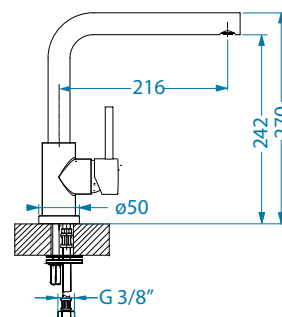

Oz Monarch

Do isteka zaliha!

pcs 10

površina	šifra	*MPC EUR/kom
gold	1134858	289,00 €
copper	1134857	289,00 €
bronze	1134855	289,00 €
anthracite	1134854	289,00 €

Fluid Monarch

površina	šifra	*MPC EUR/kom
gold	1134846	299,00 €
copper	1134845	299,00 €
bronzje	1134844	299,00 €
anthracite	1134843	299,00 €