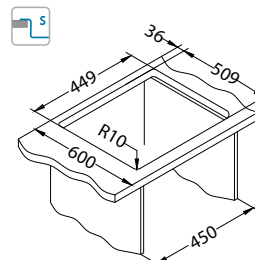

Ugradnja*:

* F - Ugradnja zahtijeva posebnu obradu izreza radne ploče sukladno uputama priloženim uz sudoper.