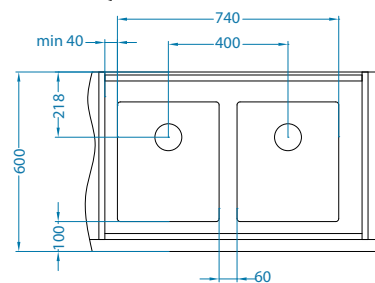

Širina ormarića 900 mm

QUADRIX 20+20-FS

QUADRIX 20+30-FS

QUADRIX 20+20-U

Monarch Kombino 10

površina	šifra	izvedba	izljev	Ø 35 mm	*pakiranje	*MPC EUR/kom
gold	1120360	zaseban	3 1/2"	0	karton 1 / 15	319,00 €
copper	1120330	zaseban	3 1/2"	0	karton 1 / 15	319,00 €
bronze	1122672	zaseban	3 1/2"	0	karton 1 / 15	319,00 €
anthracite	1122671	zaseban	3 1/2"	0	karton 1 / 15	319,00 €