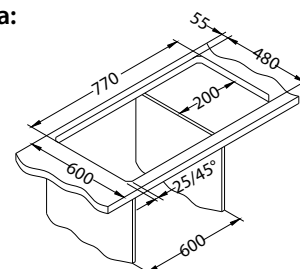

Veličina: 795 x 505 mm
Veličina korita: 340 x 400 x 190 mm
148 x 300 x 130 mm

površina	šifra	izvedba	izljev	Ø35 mm	*pakiranje	*MPC EUR/kom
SAT	1085960	reverzibilni	3 1/2"	2x	karton 1 / 12	409,00 €

SAT - satin

Ugradnja*:

*F - ugradnja zahtijeva posebnu obradu izreza radne ploče sukladno uputama priloženim uz sudoper.

Veličina: 790 x 500 mm
Veličina korita: 340 x 400 x 190 mm
148 x 300 x 130 mm

površina	šifra	izvedba	izljev	Ø35 mm	*pakiranje	*MPC EUR/kom
SAT	1085948	reverzibilni	3 1/2"	2x	karton 1 / 12	349,00 €
SAT	1089614*	reverzibilni	3 1/2"	/	navlaka 0 / 30	299,00 €

SAT - satin

Ugradnja:

Dodatna oprema:

Daska za rezanje
sigurnosno staklo nehrđajuća
1063063

Ocjedna posuda
nehrđajuća
1062602

Daska za rezanje
drvena
356x250x20 mm
1152905

Daska za rezanje
drvena
356x250x20 mm
1152904

AllRound
1131412

Allshine sredstvo
za čišćenje
1083829

Allshine polirna
pasta za njegu
1111572

* MPC je neobvezujuća maloprodajna preporučena cijena s PDV-om.

* Pakiranje: komada u kartonu / komada na paleti.