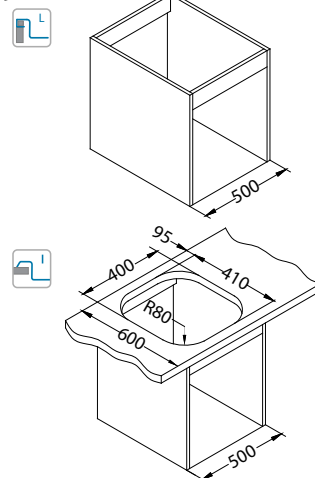

Classic Pro 30

1130551

Veličina: 800 x 600 mm
Veličina korita: 340 x 400 x 190 mm

Dodatna oprema:

Daska za rezanje drvena 1152905/1152906
Ocjedna košara CHR 1109414
Ocjedna posuda nehrđajuća 1062602
AllRound 1131412

površina	šifra	izvedba	izljev	Ø35 mm	*pakiranje	*MPC EUR/kom
SAT	1130469	reverzibilni	3 1/2"	/	karton 1/10	229,00 €

SAT - satin

Ugradnja:

Classic Pro 70

1130551

Veličina: 1000 x 600 mm
Veličina korita: 340 x 400 x 190 mm

Dodatna oprema:

Daska za rezanje drvena 1152905/1152906
Ocjedna košara CHR 1109414
Ocjedna posuda nehrđajuća 1062602
AllRound 1131412

površina	šifra	izvedba	izljev	Ø35 mm	*pakiranje	*MPC EUR/kom
SAT	1130471	reverzibilni	3 1/2"	/	karton 1/8	249,00 €

SAT - satin

Ugradnja:

Classic Pro 80

1130551

Veličina: 1000 x 600 mm
Veličina korita: 340 x 400 x 195 mm
340 x 400 x 195 mm

Dodatna oprema:

Daska za rezanje drvena 1152905/1152906
Ocjedna košara CHR 1109414
Ocjedna posuda nehrđajuća 1062602
AllRound 1131412

površina	šifra	izvedba	izljev	Ø35 mm	*pakiranje	*MPC EUR/kom
SAT	1130472	reverzibilni	3 1/2"	/	karton 1/8	299,00 €

SAT - satin

Ugradnja:

* MPC je neobvezujuća maloprodajna preporučena cijena s PDV-om.

* Pakiranje: komada u kartonu / komada na paleti.