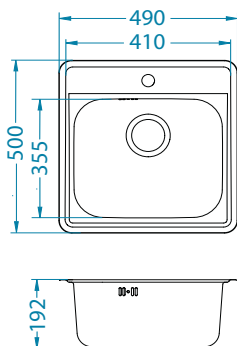

More 10

Do isteka zaliha!

1130551

Veličina: 560 x 500 mm
Veličina korita: 480 x 360 x 160 mm

Dodatna oprema:

Dozator deter-
dženta
1016099 - CHR-P

Set za podgrad-
nu ugradnju
1119093

površina	šifra	izvedba	izljev	Ø35 mm	*pakiranje	*MPC EUR/kom
NAT	1103108	zaseban	3 1/2"	1x	karton 1/14	199,00 €

NAT - nepoliran

Ugradnja*:

* F - ugradnja zahtijeva posebnu obradu izreza radne ploče sukladno uputama priloženim uz dodupere.

* U - ugradnja pomoću seta za pričvršćivanje 1119093 (nije priloženo).

More 10

Veličina: 560 x 500 mm
Veličina korita: 480 x 360 x 160 mm

Dodatna oprema:

Dozator deter-
dženta
1016099 - CHR-P

Sifon
1130551

površina	šifra	izvedba	izljev	Ø35 mm	*pakiranje	*MPC EUR/kom
SAT	1106813	zaseban	3 1/2"	1x	navlaka 0 / 68	89,00 €
LEI	1103106	zaseban	3 1/2"	1x	navlaka 0 / 68	109,00 €

SAT - satin
LEI - leinen

Ugradnja:

More 20

NEW

Veličina: 490 x 500 mm
Veličina korita: 410 x 355 x 192 mm

Dodatna oprema:

Sifon
1130551

Ocjedna košara
CHR
1109414

površina	šifra	izvedba	izljev	Ø35 mm	*pakiranje	*MPC EUR/kom
NAT	1151258	zaseban	3 1/2"	1x	navlaka 0 / 68	109,00 €

NAT - nepoliran

Ugradnja:

* MPC je neobvezujuća maloprodajna preporučena cijena s PDV-om.

* Pakiranje: komada u kartonu / komada na paleti.