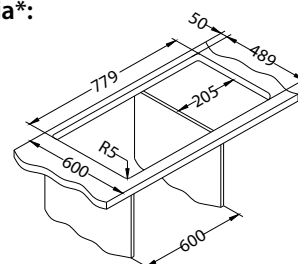

Ugradnja*:

*F - ugradnja zahtijeva posebnu obradu izreza radne ploče sukladno uputama priloženim uz sudoper.