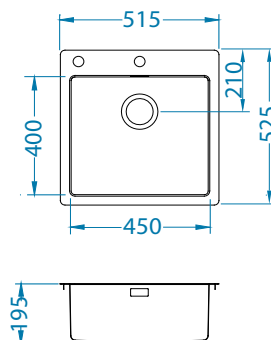

Dodatna oprema:

Ocjedna posuda
nehrđajuća
1119835

Daska za rezanje
drvena
1152903/1152904

ALVEUS
TriTop 400
1084325

površina	šifra	izvedba	izljev	Ø35 mm	*pakiranje	*MPC EUR/kom
	KMB 1123787	zasebni	3 1/2"	2x	karton 1 / 14	529,00 €

KMB - satin korito, brušena površina