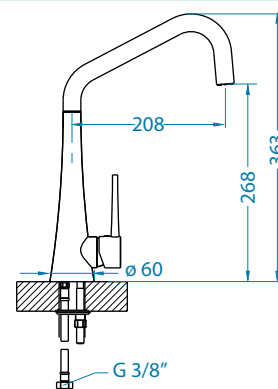

Norma

Do isteka zaliha!

površina	šifra	*MPC EUR/kom
CHR	1132182	369,00 €

Eden

Do isteka zaliha!

površina	šifra	*MPC EUR/kom
white mat	1132174	369,00 €
black mat	1132173	369,00 €
CHR	1088772	279,00 €

Cleo - PS

Do isteka zaliha!

površina	šifra	*MPC EUR/kom
CHR	1088775	279,00 €

Laguna

površina	šifra	*MPC EUR/kom
CHR	1134826	239,00 €