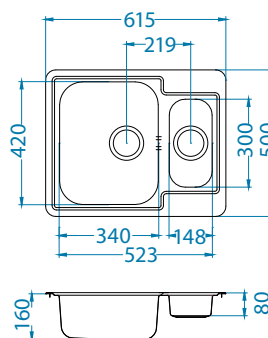

Line 20

1130551

Veličina: 860 x 500 mm
Veličina korita: 340 x 420 x 160 mm

Dodatna oprema:

Daska za rezanje sigurnosno staklo 1063063
Ocjedna posuda nehrđajuća 1062602
Daska za rezanje AllRound drvena 1152905/1152906 1131412

površina	šifra	izvedba	izljev	Ø35 mm	*pakiranje	*MPC EUR/kom
NAT	1065560	reverzibilni	3 1/2"	0	navlaka 0 / 30	129,00 €
LEI	1065579	reverzibilni	3 1/2"	0	navlaka 0 / 30	179,00 €

NAT - nepoliran

Ugradnja:

Line 40

Do isteka zaliha!

1130555

Veličina: 985 x 500 mm
Veličina korita: 340 x 420 x 160 mm
148 x 300 x 80 mm

Dodatna oprema:

Daska za rezanje sigurnosno staklo 1063063
Ocjedna posuda nehrđajuća 1062602
Daska za rezanje AllRound drvena 1152905/1152906 1131412

površina	šifra	izvedba	izljev	Ø35 mm	*pakiranje	*MPC EUR/kom
NAT	1065674	reverzibilni	3 1/2"	0	navlaka 0 / 30	219,00 €
LEI	1085940	reverzibilni	3 1/2"	0	navlaka 0 / 30	239,00 €

NAT - nepoliran
LEI - leinen

Ugradnja:

Line 50

1130555

Veličina: 615 x 500 mm
Veličina korita: 340 x 420 x 160 mm
148 x 300 x 80 mm

Dodatna oprema:

Daska za rezanje sigurnosno staklo 1063063
Ocjedna posuda nehrđajuća 1062602
Daska za rezanje AllRound drvena 1152905/1152906 1131412

površina	šifra	izvedba	izljev	Ø35 mm	*pakiranje	*MPC EUR/kom
NAT	1065676	reverzibilni	3 1/2"	0	navlaka 0 / 60	165,00 €

NAT - nepoliran

Ugradnja: