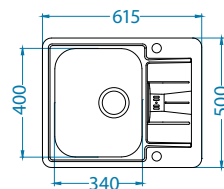

1127248

Veličina: 620 x 505 mm
Veličina korita: 340 x 400 x 190 mm

površina	šifra	izvedba	izljev	Ø35 mm	*pakiranje	*MPC EUR/kom
SAT	1085959	reverzibilni	3 1/2"	2x	karton 1 / 14	299,00 €

SAT - satin

Ugradnja*:

*F - ugradnja zahtijeva posebnu obradu izreza radne ploče sukladno uputama priloženim uz sudoper.

1127248

1064388*

Veličina: 615 x 500 mm
Veličina korita: 340 x 400 x 190 mm

površina	šifra	izvedba	izljev	Ø35 mm	*pakiranje	*MPC EUR/kom
SAT	1085947	reverzibilni	3 1/2"	2x	karton 1 / 14	249,00 €
SAT	1089613*	reverzibilni	3 1/2"	/	navlaka 0 / 60	209,00 €

SAT - satin

Ugradnja:

Dodatna oprema:

Daska za rezanje sigurnosno staklo
1063063

Ocjedna posuda nehrđajuća
1062602

Daska za rezanje drvena
356x250x20 mm
1152905

Daska za rezanje drvena
356x250x20 mm
1152904

AllRound
1131412

Allshine sredstvo za čišćenje
1083829

Allshine polirna pasta za njegu
1111572