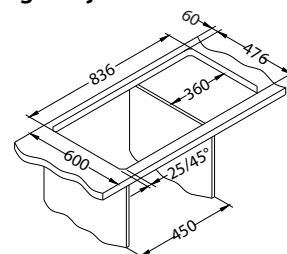

NAT - nepoliran

Ugradnja:

Line 40

Do isteka zaliha!

1130555

Veličina: 985 x 500 mm
Veličina korita: 340 x 420 x 160 mm
148 x 300 x 80 mm

Dodatna oprema:

Daska za rezanje sigurnosno staklo 1063063
Ocjedna posuda nehrđajuća 1062602
Daska za rezanje AllRound drvena 1152905/1152906 1131412