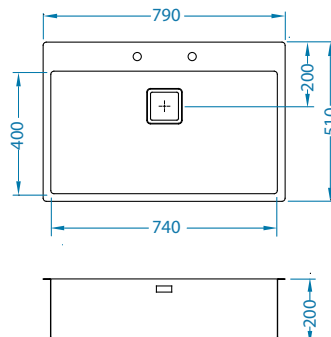

Stylux 10

Do isteka zaliha!

ALVEUS

Veličina: 450 x 510 mm
Veličina korita: 400 x 400 x 200 mm

Dodatna oprema:

površina	šifra	izvedba	izljev	Ø35 mm	*pakiranje	*MPC EUR/kom
BRS	1084278	zaseban	kvadratni	2x	karton 1 / 14	719,00 €

BRS - brušeni

Ugradnja*:

* F - Ugradnja zahtijeva posebnu obradu izreza radne ploče sukladno uputama priloženim uz sudoper.

Stylux 40

Do isteka zaliha!

Veličina: 790 x 510 mm
Veličina korita: 740 x 400 x 200 mm

Dodatna oprema:

površina	šifra	izvedba	izljev	Ø35 mm	*pakiranje	*MPC EUR/kom
BRS	1084292	zaseban	kvadratni	2x	karton 1 / 7	849,00 €

BRS - brušeni

Ugradnja*:

* F - Ugradnja zahtijeva posebnu obradu izreza radne ploče sukladno uputama priloženim uz sudoper.

Stylux 50

Do isteka zaliha!

lijevi

Veličina: 860 x 510 mm
Veličina korita: 400 x 400 x 200 mm

Dodatna oprema:

površina	šifra	izvedba	izljev	Ø35 mm	*pakiranje	*MPC EUR/kom
BRS	1084293	lijevi	kvadratni	2x	karton 1 / 7	999,00 €
BRS	1084294	desni				

BRS - brušeni

Ugradnja*:

* F - Ugradnja zahtijeva posebnu obradu izreza radne ploče sukladno uputama priloženim uz sudoper.

* MPC je neobvezujuća maloprodajna preporučena cijena s PDV-om.

* Pakiranje: komada u kartonu / komada na paleti.