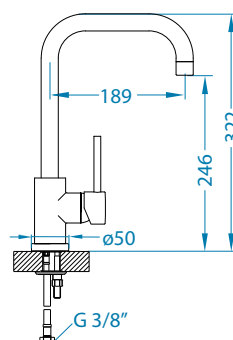

Laguna Monarch

pcs 10

površina	šifra	*MPC EUR/kom
gold	1134828	339,00 €
copper	1134830	339,00 €
bronze	1134829	339,00 €
anthracite	1134827	339,00 €

Zeos-P Monarch

pcs 10

površina	šifra	*MPC EUR/kom
gold	1136501	319,00 €
copper	1136502	319,00 €
bronze	1136503	319,00 €
anthracite	1136504	319,00 €

Zina Monarch

Do isteka zaliha!

pcs 10

površina	šifra	*MPC EUR/kom
gold	1136509	309,00 €
copper	1136510	309,00 €
bronze	1136511	309,00 €
anthracite	1136512	309,00 €

Oz Monarch

Do isteka zaliha!

pcs 10

površina	šifra	*MPC EUR/kom
gold	1134858	289,00 €
copper	1134857	289,00 €
bronze	1134855	289,00 €
anthracite	1134854	289,00 €