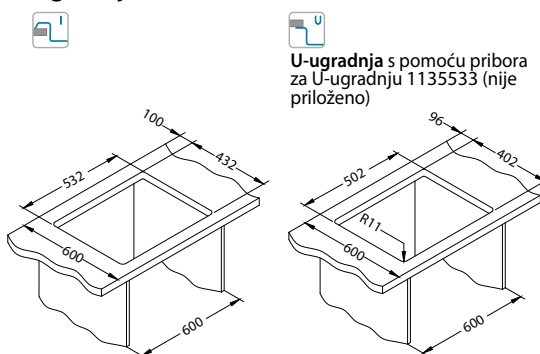

Ugradnja:

U-ugradnja s pomoću pribora za U-ugradnju 1135533 (nije priloženo)