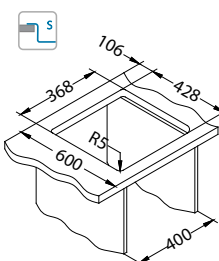

Veličina: 380 x 440 mm
Veličina korita: 340 x 400 x 195 mm

Ugradnja*:

* F - ugradnja zahtijeva posebnu obradu izreza radne ploče sukladno uputama priloženim uz sudoper.

Dodatna oprema:

Sifon
1130551

Sifon
Pop-Up
1127251