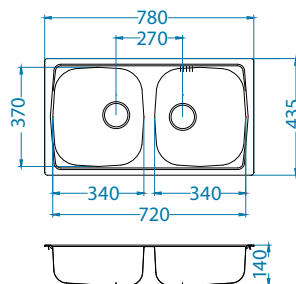

Basic 160

Veličina: 780 x 435 mm
Veličina korita: 340 x 370 x 140 mm
340 x 370 x 140 mm

Dodatna oprema:

Sifon
1071240 - 1 1/2"
1130554 - 3 1/2"
Daska za rezanje
drvena
1152905/1152906
Daska za rezanje
drvena
1016018
Ocjedna košara
CHR
1109414

površina	šifra	izvedba	izljev Ø35 mm	*pakiranje	*MPC EUR/kom
NAT	1039144	dvokoritni	1 1/2"	/	navlaka 0/36 92,00€
NAT	1049232	dvokoritni	3 1/2"	/	navlaka 0/36 129,00€
LEI	1039145	dvokoritni	1 1/2"	/	navlaka 0/36 139,00 €
LEI	1049434	dvokoritni	3 1/2"	/	navlaka 0/36 145,00 €

NAT - nepoliran LEI - leinen

Ugradnja:

Basic 170

Veličina: 780 x 435 mm
Veličina korita: 360 x 355 x 140 mm

Dodatna oprema:

Sifon
1011717 - 1 1/2"
1130537 - 3 1/2"

površina	šifra	izvedba	izljev Ø35 mm	*pakiranje	*MPC EUR/kom
NAT	1136534	reverzibilni	1 1/2"	/	navlaka 0/36 62,00 €
NAT	1136539	reverzibilni	3 1/2"	/	navlaka 0/36 65,00€
LEI	1136536	reverzibilni	1 1/2"	/	navlaka 0/36 119,00 €
LEI	1136540	reverzibilni	3 1/2"	/	navlaka 0/36 119,00 €

NAT - nepoliran LEI - leinen

Ugradnja: