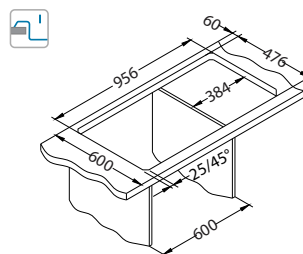

Monarch Line 10

Do isteka zaliha!

površina	šifra	izvedba	izljev	Ø 35 mm	*pakiranje	*MPC EUR/kom
gold	1078566	reverzibilni	3 1/2"	0	karton 1 / 12	739,00 €
copper	1078567	reverzibilni	3 1/2"	0	karton 1 / 12	739,00 €
bronzje	1103785	reverzibilni	3 1/2"	0	karton 1 / 12	739,00 €
anthracite	1078568	reverzibilni	3 1/2"	0	karton 1 / 12	739,00 €

Veličina: 980 x 500 mm
Veličina korita: 340 x 420 x 160 mm
148 x 300 x 75 mm

Dodatna oprema:

Daska za rezanje sigurnosno staklo 1063063

Ocjedna posuda 1069009 - gold
1069008 - cooper
1103811 - bronzje
1078591 - anthracite

Daska za rezanje drvena 1152905/1152906

Ugradnja:

Monarch Line 20

Do isteka zaliha!

površina	šifra	izvedba	izljev	Ø 35 mm	*pakiranje	*MPC EUR/kom
gold	1068988	reverzibilni	3 1/2"	0	karton 1 / 12	649,00 €
copper	1068985	reverzibilni	3 1/2"	0	karton 1 / 12	649,00 €
bronzje	1103786	reverzibilni	3 1/2"	0	karton 1 / 12	649,00 €
anthracite	1078569	reverzibilni	3 1/2"	0	karton 1 / 12	649,00 €

Veličina: 860 x 500 mm
Veličina korita: 340 x 420 x 160 mm

Dodatna oprema:

Daska za rezanje sigurnosno staklo 1063063

Ocjedna posuda 1069009 - gold
1069008 - cooper
1103811 - bronzje
1078591 - anthracite

Daska za rezanje drvena 1152905/1152906

Ugradnja:

Monarch Line 60

Do isteka zaliha!

površina	šifra	izvedba	izljev	Ø 35 mm	*pakiranje	*MPC EUR/kom
gold	1069001	reverzibilni	3 1/2"	0	karton 1 / 14	579,00 €
copper	1068998	reverzibilni	3 1/2"	0	karton 1 / 14	579,00 €
bronzje	1103789	reverzibilni	3 1/2"	0	karton 1 / 14	579,00 €
anthracite	1078537	reverzibilni	3 1/2"	0	karton 1 / 14	579,00 €

Veličina: 615 x 500 mm
Veličina korita: 340 x 420 x 160 mm

Dodatna oprema:

Daska za rezanje sigurnosno staklo 1063063

Ocjedna posuda 1069009 - gold
1069008 - cooper
1103811 - bronzje
1078591 - anthracite

Daska za rezanje drvena 1152905/1152906

Ugradnja: