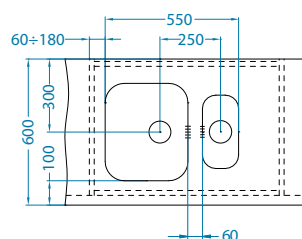

Variant 40+Variant 110

Sifon: 1130559
Sifon Pop-up: 1127258