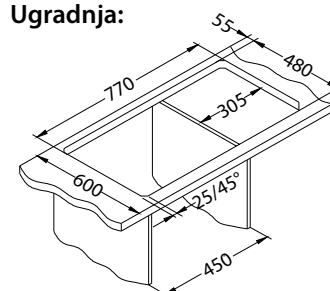

Line 60

1064388

Veličina: 615 x 500 mm
Veličina korita: 340 x 420 x 160 mm

Dodatna oprema:

Daska za rezanje sigurnosno staklo 1063063

Ocjedna posuda nehrđajuća 1062602

Daska za rezanje AllRound drvena 1152905/1152906 1131412

površina	šifra	izvedba	izljev	Ø35 mm	*pakiranje	*MPC EUR/kom
	NAT 1065681	reverzibilni	3 1/2"	0	navlaka 0/60	105,00 €

NAT - nepoliran

Ugradnja:

Line 70

1130555

Veličina: 790 x 500 mm
Veličina korita: 340 x 420 x 160 mm
148 x 300 x 80 mm

Dodatna oprema:

Daska za rezanje sigurnosno staklo 1063063

Ocjedna posuda nehrđajuća 1062602

Daska za rezanje AllRound drvena 1152905/1152906 1131412

površina	šifra	izvedba	izljev	Ø35 mm	*pakiranje	*MPC EUR/kom
	NAT 1065684	reverzibilni	3 1/2"	0	navlaka 0/30	175,00 €

NAT - nepoliran

Ugradnja:

Line 80

1130551

1020100*

Veličina: 790 x 500 mm
Veličina korita: 340 x 420 x 160 mm

Dodatna oprema:

Daska za rezanje sigurnosno staklo 1063063

Ocjedna posuda nehrđajuća 1062602

Daska za rezanje AllRound drvena 1152905/1152906 1131412

površina	šifra	izvedba	izljev	Ø35 mm	*pakiranje	*MPC EUR/kom
	NAT 1066750	reverzibilni	3 1/2"	0	navlaka 0/30	115,00 €
	NAT 1065686*	reverzibilni	1 1/2"	0	navlaka 0/30	135,00 €
	LEI 1076801	reverzibilni	3 1/2"	0	navlaka 0/30	169,00 €

NAT - nepoliran
LEI - leinen

Ugradnja: