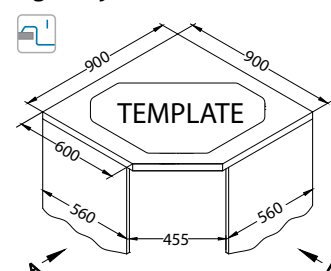

Sensual 30

Do isteka zaliha!

ALVEUS

Veličina: 850 x 520 mm
Veličina korita: 380 x 450 x 200 mm

površina	šifra	izvedba	izljev	Ø35 mm	*pakiranje	*MPC EUR/kom
	G11-arctic 1128392	reverzibilni	heksagonalan	2x	karton 1/8	429,00 €
	G04M-steel 1103746	reverzibilni	heksagonalan	2x	karton 1/8	429,00 €
	G02M-pebble 1103747	reverzibilni	heksagonalan	2x	karton 1/8	429,00 €
	G03M-chocolate 1103748	reverzibilni	heksagonalan	2x	karton 1/8	429,00 €
	G05M-twilight 1103749	reverzibilni	heksagonalan	2x	karton 1/8	429,00 €

Ugradnja:

Sensual 60

Do isteka zaliha!

Veličina: 900 x 610 mm
Veličina korita: 451 x 353 x 200 mm
331 x 165 x 160 mm

površina	šifra	izvedba	izljev	Ø35 mm	*pakiranje	*MPC EUR/kom
	G11-arctic 1125703	kutni	heksagonalan	2x	karton 1/8	599,00 €
	G04M-steel 1108258	kutni	heksagonalan	2x	karton 1/8	599,00 €
	G02M-pebble 1108256	kutni	heksagonalan	2x	karton 1/8	599,00 €
	G03M-chocolate 1108257	kutni	heksagonalan	2x	karton 1/8	599,00 €
	G05M-twilight 1108259	kutni	heksagonalan	2x	karton 1/8	599,00 €

Ugradnja:

Sensual 70

Do isteka zaliha!

Veličina: 980 x 520 mm
Veličina korita: 350 x 450 x 200 mm
165 x 340 x 160 mm

površina	šifra	izvedba	izljev	Ø35 mm	*pakiranje	*MPC EUR/kom
	G11-arctic 1128393	reverzibilni	heksagonalan	2x	karton 1/8	539,00 €
	G04M-steel 1108025	reverzibilni	heksagonalan	2x	karton 1/8	539,00 €
	G02M-pebble 1108023	reverzibilni	heksagonalan	2x	karton 1/8	539,00 €
	G03M-chocolate 1108024	reverzibilni	heksagonalan	2x	karton 1/8	539,00 €
	G05M-twilight 1108026	reverzibilni	heksagonalan	2x	karton 1/8	539,00 €

Ugradnja:

* MPC je neobvezujuća maloprodajna preporučena cijena s PDV-om.

* Pakiranje: komada u kartonu / komada na paleti.