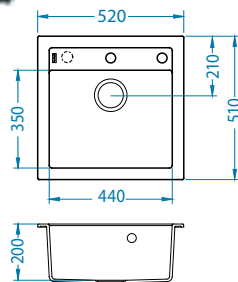

Quadrix 50

Veličina: 560 x 460 mm
Veličina korita: 500 x 400 x 200 mm

površina	šifra	izvedba	izljev	Ø35 mm	*pakiranje	*MPC EUR/kom
G11-arctic	1128394	zasebni	kvadratni	/	karton 1 / 12	359,00 €
G04M-steel	1108037	zasebni	kvadratni	/	karton 1 / 12	359,00 €
G02M-pebble	1108035	zasebni	kvadratni	/	karton 1 / 12	359,00 €
G03M-chocolate	1108036	zasebni	kvadratni	/	karton 1 / 12	359,00 €
G05M-twilight	1108038	zasebni	kvadratni	/	karton 1 / 12	359,00 €
G90-deep black	1149138	zasebni	kvadratni	/	karton 1 / 12	359,00 €

Dodatna oprema:

Daska za rezanje drvena
1152903/1152904

Ocjedna posuda nehrđajuća
1119835

AllRound
1131412

Set za podgradnu ugradnju
1135533

Ugradnja*:

* U - Ugradnja pomoću seta za pričvršćivanje 1135533 (nije priloženo).

Formic 20

Veličina: 520 x 510 mm
Veličina korita: 440 x 350 x 200 mm

površina	šifra	izvedba	izljev	Ø35 mm	*pakiranje	*MPC EUR/kom
G11-arctic	1128395	zasebni	3 1/2"	2x	karton 1 / 14	279,00 €
G04M-steel	1103762	zasebni	3 1/2"	2x	karton 1 / 14	279,00 €
G02M-pebble	1103763	zasebni	3 1/2"	2x	karton 1 / 14	279,00 €
G03M-chocolate	1103764	zasebni	3 1/2"	2x	karton 1 / 14	279,00 €
G05M-twilight	1103766	zasebni	3 1/2"	2x	karton 1 / 14	279,00 €
G90-deep black	1149133	zasebni	3 1/2"	2x	karton 1 / 14	279,00 €

Dodatna oprema:

Set za podgradnu ugradnju
1135533

Dozator deterdženta - KORK
1129080

Daska za rezanje drvena vlakna
1152908

Daska za rezanje drvena
1144969
*za I ugradnju

Ugradnja*:

* U - Ugradnja pomoću seta za pričvršćivanje 1135533 (nije priloženo).

Formic 30

Veličina: 760 x 500 mm
Veličina korita: 350 x 420 x 200 mm