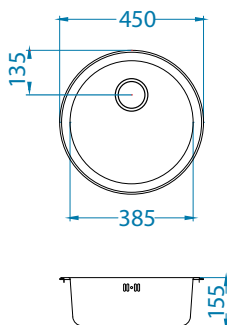

Dodatna oprema:

Sifon
1011717 - 1¹/₂"
1130537 - 3¹/₂"

Ocjedna košara
CHR
1109412

površina	šifra	izvedba	izljev	Ø35 mm	*pakiranje	*MPC EUR/kom
NAT	1084837	zasebni	3¹/₂"	/	navlaka 0 / 114	95,00 €
NAT	1008987	zasebni	1¹/₂"	/	navlaka 0 / 114	69,00 €
LEI	1084838	zasebni	3¹/₂"	/	navlaka 0 / 114	105,00 €
LEI	1009130	zasebni	1¹/₂"	/	navlaka 0 / 114	105,00 €

NAT - napoliran   LEI - leinen