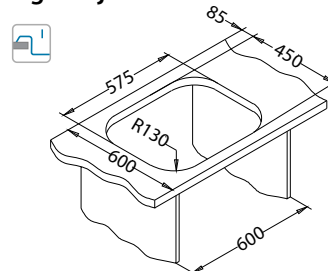

Ugradnja:

Dodatna oprema:

Daska za rezanje
drvena
1152905/1152906

Daska za rezanje
drvena
1016018

Ocjedna posuda
nehrđajuća
1062602