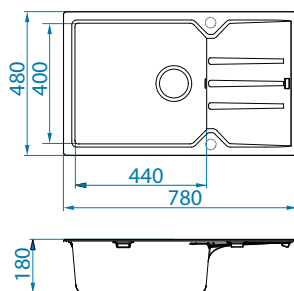

Ugradnja:

Record 40

Veličina: 780 x 480 mm
Veličina korita: 440 x 400 x 180 mm

Dodatna oprema:

Daska za rezanje drvena 1152903
Daska za rezanje drvena 1152904

površina	šifra	izvedba	izljev	Ø35 mm	*pakiranje	*MPC EUR/kom
	G11-arctic 1144964	reverzibilni	3 1/2"	/	karton 1 / 12	229,00 €
	G55-beige 1144465	reverzibilni	3 1/2"	/	karton 1 / 12	229,00 €
	G91-carbon 1144466	reverzibilni	3 1/2"	/	karton 1 / 12	229,00 €