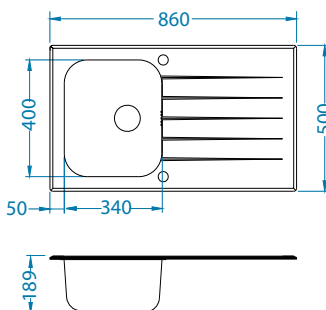

Veličina: 860 x 500 mm
Veličina korita: 340 x 400 x 180 mm

staklo	šifra	izvedba	izljev	Ø35 mm	*pakiranje	*MPC EUR/kom
white RAL 9003	SAT 1099462	reverzibilni	3 1/2"	2x	karton 1/6	399,00 €
black RAL 9005	SAT 1099450	reverzibilni	3 1/2"	2x	karton 1/6	399,00 €
	*SAT 1102928	reverzibilni	3 1/2"	2x	karton 1/6	549,00 €

SAT - satin * RAL/Grafka po narudžbi s rezolucijom min. 250 dpi