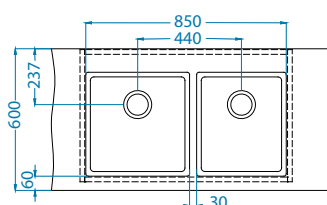

Ugradnja:

Kombino konfiguracija korita [FS]

Širina ormarića 800 mm

KOMBINO 20 - 2X

KOMBINO 30 + KOMBINO 20

Širina ormarića 1000 mm

KOMBINO 30 - 2X

KOMBINO 40 + KOMBINO 20