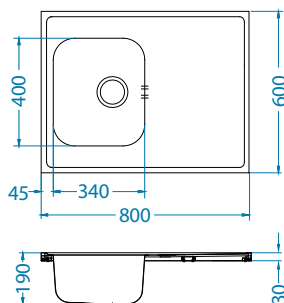

Classic Pro 30

1130551

Veličina: 800 x 600 mm
Veličina korita: 340 x 400 x 190 mm

Dodatna oprema:

Daska za rezanje drvena 1152905/1152906
Ocjedna košara CHR 1109414
Ocjedna posuda nehrđajuća 1062602
AllRound 1131412

površina	šifra	izvedba	izljev	Ø35 mm	*pakiranje	*MPC EUR/kom
SAT	1130469	reverzibilni	3 1/2"	/	karton 1/10	229,00 €

SAT - satin

Ugradnja:

Classic Pro 70

1130551

Veličina: 1000 x 600 mm
Veličina korita: 340 x 400 x 190 mm

Dodatna oprema:

Daska za rezanje drvena 1152905/1152906
Ocjedna košara CHR 1109414
Ocjedna posuda nehrđajuća 1062602
AllRound 1131412

površina	šifra	izvedba	izljev	Ø35 mm	*pakiranje	*MPC EUR/kom
SAT	1130471	reverzibilni	3 1/2"	/	karton 1/8	249,00 €

SAT - satin

Ugradnja:

Classic Pro 80

1130551

Veličina: 1000 x 600 mm
Veličina korita: 340 x 400 x 195 mm
340 x 400 x 195 mm

Dodatna oprema:

Daska za rezanje drvena 1152905/1152906
Ocjedna košara CHR 1109414
Ocjedna posuda nehrđajuća 1062602
AllRound 1131412

površina	šifra	izvedba	izljev	Ø35 mm	*pakiranje	*MPC EUR/kom
SAT	1130472	reverzibilni	3 1/2"	/	karton 1/8	299,00 €

SAT - satin

Ugradnja:

* MPC je neobvezujuća maloprodajna preporučena cijena s PDV-om.

* Pakiranje: komada u kartonu / komada na paleti.