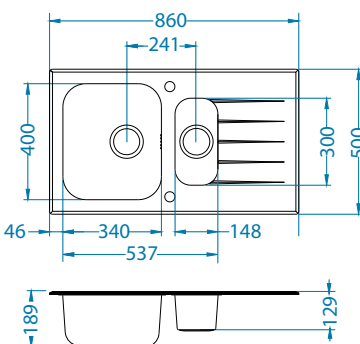

Glassix Up 10

Do isteka zaliha!

Veličina: 860 x 500 mm
Veličina korita: 340 x 400 x 180 mm

staklo	šifra	izvedba	izljev	Ø35 mm	*pakiranje	*MPC EUR/kom
white RAL 9003	SAT 1123819	reverzibilni	3 1/2"	2x	karton 1 / 6	419,00 €
black RAL 9005	SAT 1123820	reverzibilni	3 1/2"	2x	karton 1 / 6	419,00 €
	*SAT 1123821	reverzibilni	3 1/2"	2x	karton 1 / 6	609,00 €

SAT - satin

* RAL/Grafka po narudžbi s rezolucijom min. 250 dpi

Dodatna oprema:

Daska za rezanje drvena
1152905/1152906

Daska za rezanje drvena
1016018

AllRound
1131412

Ugradnja:

Glassix Up 20

Do isteka zaliha!

Veličina: 860 x 500 mm
Veličina korita: 340 x 400 x 180 mm
148 x 300 x 120 mm

staklo	šifra	izvedba	izljev	Ø35 mm	*pakiranje	*MPC EUR/kom
white RAL 9003	SAT 1123822	reverzibilni	3 1/2"	2x	karton 1 / 6	519,00 €
black RAL 9005	SAT 1123823	reverzibilni	3 1/2"	2x	karton 1 / 6	519,00 €
	*SAT 1123824	reverzibilni	3 1/2"	2x	karton 1 / 6	679,00 €

SAT - satin

* RAL/Grafka po narudžbi s rezolucijom min. 250 dpi

Dodatna oprema:

Daska za rezanje drvena
1152905/1152906

Daska za rezanje drvena
1016018

Ocjedna posuda AllRound
nehrđajuća 1131412
1062602

Ugradnja:

Glassix Up 40

Do isteka zaliha!

Veličina: 860 x 500 mm
Veličina korita: 480 x 400 x 200 mm

staklo	šifra	izvedba	izljev	Ø35 mm	*pakiranje	*MPC EUR/kom
bela RAL 9003	SAT 1123644	reverzibilni	3 1/2"	2x	karton 1 / 6	549,00 €
black RAL 9005	SAT 1123645	reverzibilni	3 1/2"	2x	karton 1 / 6	549,00 €
	*SAT 1128171	reverzibilni	3 1/2"	2x	karton 1 / 6	699,00 €

SAT - satin

* RAL/Grafka po narudžbi s rezolucijom min. 250 dpi

Dodatna oprema:

Daska za rezanje drvena
1152903/1152904

Daska za rezanje drvena
1016019

AllRound
1131412

Ugradnja: