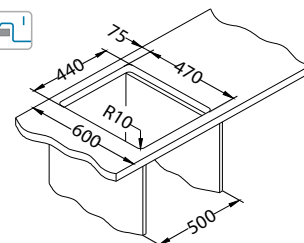

Karat Up 20

Do isteka zaliha!

lijevi

1123353

Veličina: 860 x 500 mm
Veličina korita: 340 x 400 x 195 mm
180 x 340 x 160 mm

Dodatna oprema:

Daska za rezanje
drvena
1152903/1152904

Ocjedna
posuda
nehrđajuća
1119835

Daska za rezanje
sigurnosno
staklo 1084835
- crna

Daska za rezanje
sigurnosno staklo
1087883 - bijelo

staklo	šifra	izvedba	izljev	Ø35 mm	*pakiranje	*MPC EUR/kom
SAT	1123804	lijevi	3 1/2"	2x	karton	749,00 €
	1123805	desni	3 1/2"	2x	1 / 6	
SAT	1123806	lijevi	3 1/2"	2x	karton	749,00 €
	1123807	desni	3 1/2"	2x	1 / 6	
*SAT	1123808	lijevi	3 1/2"	2x	karton	869,00 €
	1123809	desni	3 1/2"	2x	1 / 6	

SAT - satin

* RAL/Grafka po narudžbi s rezolucijom min. 250 dpi

Ugradnja:

Karat 10

Do isteka zaliha!

lijevi

1127251

Veličina: 860 x 500 mm
Veličina korita: 340 x 400 x 195 mm

Dodatna oprema:

Daska za rezanje
drvena
1152903/1152904

Ocjedna
posuda
nehrđajuća
1119835

Daska za rezanje
sigurnosno
staklo 1084835
- crna

Daska za rezanje
sigurnosno
staklo 1087883 -
bijela

staklo	šifra	izvedba	izljev	Ø35 mm	*pakiranje	*MPC EUR/kom
white	1102771	lijevi	3 1/2"	2x	karton	539,00 €
RAL 9003	SAT	desni	3 1/2"	2x	1 / 6	
black	1102770	lijevi	3 1/2"	2x	karton	539,00 €
RAL 9005	SAT	desni	3 1/2"	2x	1 / 6	
*SAT	1102953	lijevi	3 1/2"	2x	karton	759,00 €
	1103666	desni	3 1/2"	2x	1 / 6	

SAT - satin

* RAL/Grafka po narudžbi s rezolucijom min. 250 dpi

Ugradnja:

Karat 20

Do isteka zaliha!

lijevi

1092272

Veličina: 860 x 500 mm
Veličina korita: 340 x 400 x 195 mm
180 x 340 x 160 mm

Dodatna oprema:

Daska za rezanje
drvena
1152903/1152904

Ocjedna
posuda
nehrđajuća
1119835

Daska za rezanje
sigurnosno
staklo 1084835
- crna

Daska za rezanje
sigurnosno
staklo 1087883
- bijela