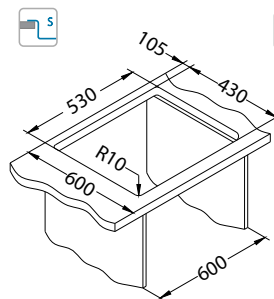

Ugradnja:

F - Ugradnja zahtijeva posebnu obradu izreza radne ploče sukladno uputama priloženim uz sudoper.

Veličina: 540 x 440 mm
Veličina korita: 500 x 400 x 200 mm

Dodatna oprema: