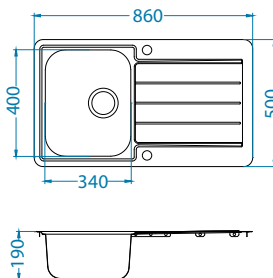

Veličina: 865 x 505 mm
Veličina korita: 340 x 400 x 190 mm

površina	šifra	izvedba	izljev	Ø35 mm	*pakiranje	*MPC EUR/kom
SAT	1085954	reverzibilni	3 1/2"	2x	karton 1 / 12	329,00 €

SAT - satin

Ugradnja*:

*F - ugradnja zahtjeva posebnu obradu izreza radne ploče sukladno uputama priloženim uz sudoper.

Do isteka zalihal!

Veličina: 860 x 500 mm
Veličina korita: 340 x 400 x 190 mm

površina	šifra	izvedba	izljev	Ø35 mm	*pakiranje	*MPC EUR/kom
SAT	1085945	reverzibilni	3 1/2"	2x	karton 1 / 12	229,00 €
SAT	1089611*	reverzibilni	3 1/2"	/	navlaka 0 / 30	219,00 €

SAT - satin

Ugradnja:

Dodatna oprema:

Daska za rezanje sigurnosno staklo 1063063

Ocjedna posuda 1062602

Daska za rezanje drvena 356x250x20 mm 1152905

Daska za rezanje drvena 356x250x20 mm 1152904

AllRound 1131412

Allshine sredstvo za čišćenje 1083829

Allshine polirna pasta za njegu 1111572