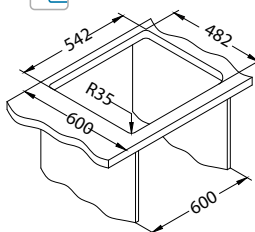

Ugradnja*:

* F - ugradnja zahtijeva posebnu obradu izreza radne ploče sukladno uputama priloženim uz dodupere.

* U - ugradnja pomoću seta za pričvršćivanje 1119093 (nije priloženo).