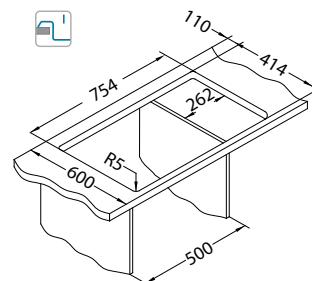

Ugradnja:

Record 30

Veličina: 780 x 480 mm
Veličina korita: 360 x 400 x 160 mm

Dodatna oprema:

Daska za rezanje drvena 1152903
Daska za rezanje drvena 1152904

površina	šifra	izvedba	izljev	Ø35 mm	*pakiranje	*MPC EUR/kom
	G11-arctic 1130332	reverzibilni	3 1/2"	2x	karton 1 / 12	179,00 €
	G55-beige 1130330	reverzibilni	3 1/2"	2x	karton 1 / 12	179,00 €
	G91-carbon 1130331	reverzibilni	3 1/2"	2x	karton 1 / 12	179,00 €