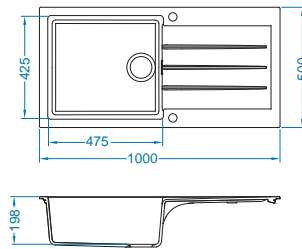

Cadit 50

Veličina: 1000 x 500 mm
Veličina korita: 475 x 425 x 198 mm

površina	šifra	izvedba	izljev	Ø35 mm	*pakiranje	*MPC EUR/kom
G11-arctic	1140594	reverzibilni	3 1/2"	2x	karton 1/9	309,00 €
G81-concrete	1140595	reverzibilni	3 1/2"	2x	karton 1/9	309,00 €
G22-terra	1140596	reverzibilni	3 1/2"	2x	karton 1/9	309,00 €
G55-beige	1140597	reverzibilni	3 1/2"	2x	karton 1/9	309,00 €
G91-carbon	1140598	reverzibilni	3 1/2"	2x	karton 1/9	309,00 €

Dodatna oprema:

Daska za rezanje
drvena vlakna
1152908

AllRound
1131412

Ugradnja:

Cadit 70

Veličina: 790 x 500 mm
Veličina korita: 330 x 425 x 200 mm
170 x 340 x 140 mm

površina	šifra	izvedba	izljev	Ø35 mm	*pakiranje	*MPC EUR/kom
G11-arctic	1131357	reverzibilni	3 1/2"	2x	karton 1/12	299,00 €
G81-concrete	1131360	reverzibilni	3 1/2"	2x	karton 1/12	299,00 €
G22-terra	1131358	reverzibilni	3 1/2"	2x	karton 1/12	299,00 €
G55-beige	1131359	reverzibilni	3 1/2"	2x	karton 1/12	299,00 €
G91-carbon	1131361	reverzibilni	3 1/2"	2x	karton 1/12	299,00 €

Dodatna oprema:

Daska za rezanje
drvena vlakna
1152908

Ocjedna posuda
nehrdajuća
1122700

AllRound
1131412

Ugradnja:

Cadit 80

Veličina: 1000 x 500 mm
Veličina korita: 330 x 425 x 200 mm
170 x 340 x 140 mm

površina	šifra	izvedba	izljev	Ø35 mm	*pakiranje	*MPC EUR/kom
G11-arctic	1140599	reverzibilni	3 1/2"	2x	karton 1/9	319,00 €
G81-concrete	1140600	reverzibilni	3 1/2"	2x	karton 1/9	319,00 €
G22-terra	1140601	reverzibilni	3 1/2"	2x	karton 1/9	319,00 €
G55-beige	1140602	reverzibilni	3 1/2"	2x	karton 1/9	319,00 €
G91-carbon	1140603	reverzibilni	3 1/2"	2x	karton 1/9	319,00 €

Dodatna oprema:

Daska za rezanje
drvena vlakna
1152908

Ocjedna posuda
nehrdajuća
1122700

AllRound
1131412

Ugradnja: