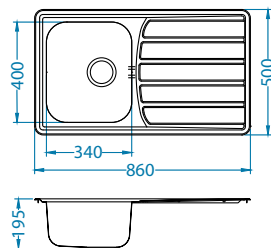

Dodatna oprema:

Daska za rezanje
drvena
1152905/1152906

Ocjedna košara
CHR
1109414

Ocjedna posuda
nehrđajuća
1062602

AllRound
1131412

površina	šifra	izvedba	izljev	Ø35 mm	*pakiranje	*MPC EUR/kom
SAT	1108176	reverzibilni	3 1/2"	/	navlaka 0/30	205,00 €

SAT - satin