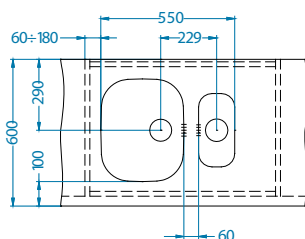

Variant 20+Variant 110

Sifon: 1130559
Sifon Pop-up: 1127258