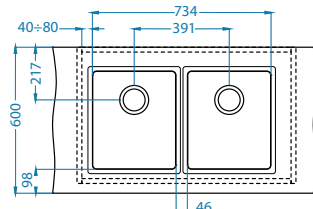

Kombino konfiguracija korita [U]

Širina ormarića 800 mm

KOMBINO 20 + KOMBINO 10

KOMBINO 30 + KOMBINO 10

KOMBINO 40 + KOMBINO 10

Širina ormarića 900 mm

KOMBINO 20 - 2X

KOMBINO 50 + KOMBINO 10