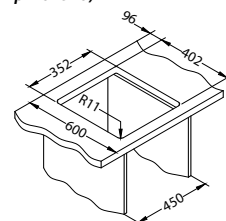

U-ugradnja s pomoću pribora za U-ugradnju 1135533 (nije priloženo)