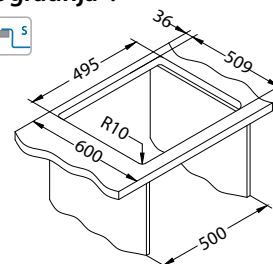

Ugradnja*:

* F - ugradnja zahtijeva posebnu obradu izreza radne ploče sukladno uputama priloženim uz sudoper.

Dodatna oprema:

Sifon (bez grla)
1068989

Ocjedna posuda
1119836 - gold
1119837 - anthracite
1119839 - bronze
1119838 - copper

Daska za rezanje
drvena
1152903/1152904

Daska za rezanje
drvena
1080029