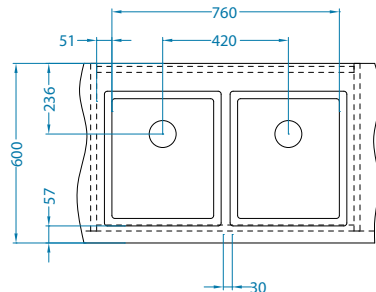

Širina ormarića 900 mm

QUADRIX 20+20-FS