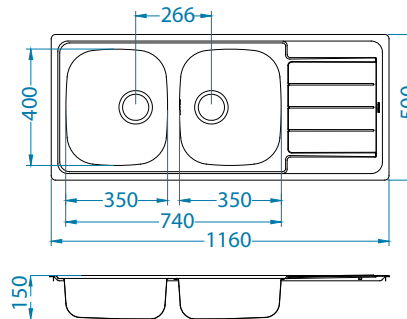

NAT - nepoliran

Ugradnja:

Line 110

Veličina: 615 x 500 mm
Veličina korita: 340 x 420 x 160 mm

Dodatna oprema:

Daska za rezanje sigurnosno staklo 1063063
Ocjedna posuda nehrđajuća 1062602
Daska za rezanje AllRound drvena 1152905/1152906 1131412