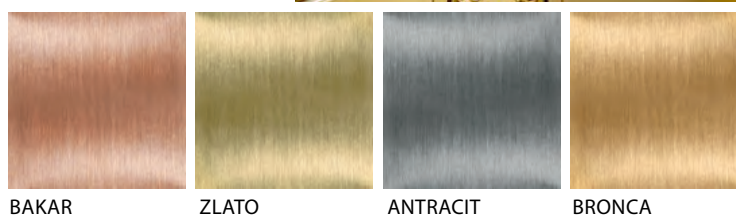

Leinen (LEI) površinska obrada ima izgled sitnih uzoraka što čini nehrđajući čelik otpornijim na grebanje ali zahtjeva nešto više njege.

Posebna površinska obrada nehrđajućeg čelika

Tanko isparena metalna supstanca poznata kao keramički nitrid taloži se na površinu nehrđajućeg čelika, što stvara jedinstven metalni sjaj i povećanu otpornost na grebanje.

Nehrđajući čelik u površinskoj obradi dostupan je u četiri plemenite nijanse - **ZLATNA, BAKRENA, ANTRACIT** i **BRONČANA**.

Zbog posebne tehnologije površinske obrade, svaki sudoper ima jedinstvenu nijansu.