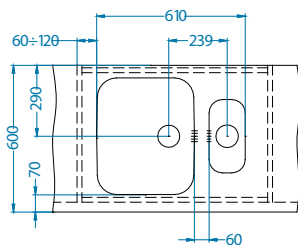

Varijant konfiguracija korita [U]

Širina ormarića 800 mm

Variant 10+Variant 110

Sifon: 1130559
Sifon Pop-up: 1127258