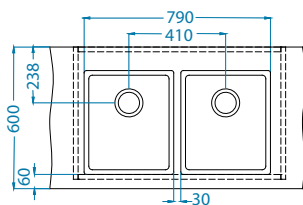

Kombino konfiguracija korita [FS]

Širina ormarića 800 mm

KOMBINO 20 - 2X