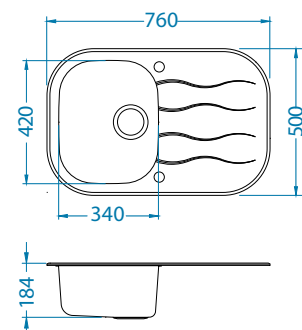

Wave Up 10

Do isteka zaliha!

1123351

Veličina: 620 x 500 mm
Veličina korita: 340 x 420 x 175 mm

Ugradnja:

staklo	šifra	izvedba	izljev	Ø35 mm	*pakiranje	*MPC EUR/kom
white RAL 9003	SAT 1123810	reverzibilni	3 1/2"	2x	karton 1/12	519,00€
black RAL 9005	SAT 1123811	reverzibilni	3 1/2"	2x	karton 1/12	519,00€
*SAT	1123812	reverzibilni	3 1/2"	2x	karton 1/12	679,00 €

SAT - satin

* RAL/Grafka po narudžbi s rezolucijom min. 250 dpi

Dodatna oprema:

Daska za rezanje drvena
1152905/1152906

Daska za rezanje drvena
1016018

Wave Up 20

Do isteka zaliha!

1123351

Veličina: 760 x 500 mm
Veličina korita: 340 x 420 x 175 mm

Ugradnja:

staklo	šifra	izvedba	izljev	Ø35 mm	*pakiranje	*MPC EUR/kom
white RAL 9003	SAT 1123813	reverzibilni	3 1/2"	2x	karton 1/6	579,00 €
black RAL 9005	SAT 1123814	reverzibilni	3 1/2"	2x	karton 1/6	579,00 €
*SAT	1123815	reverzibilni	3 1/2"	2x	karton 1/6	729,00 €

SAT - satin

* RAL/Grafka po narudžbi s rezolucijom min. 250 dpi

Dodatna oprema:

Daska za rezanje drvena
1152905/1152906

Daska za rezanje drvena
1016018

Wave Up 30

Do isteka zaliha!

1123353

Veličina: 760 x 500 mm
Veličina korita: 340 x 420 x 175 mm
148 x 300 x 120 mm

Ugradnja:

staklo	šifra	izvedba	izljev	Ø35 mm	*pakiranje	*MPC EUR/kom
white RAL 9003	SAT 1123816	reverzibilni	3 1/2"	2x	karton 1/6	679,00 €
black RAL 9005	SAT 1123817	reverzibilni	3 1/2"	2x	karton 1/6	679,00 €
*SAT	1123818	reverzibilni	3 1/2"	2x	karton 1/6	829,00 €

SAT - satin

* RAL/Grafka po narudžbi s rezolucijom min. 250 dpi

Dodatna oprema:

Daska za rezanje drvena
1152905/1152906

Daska za rezanje drvena
1016018

Ocjedna posuda nehrđajuća
1062602