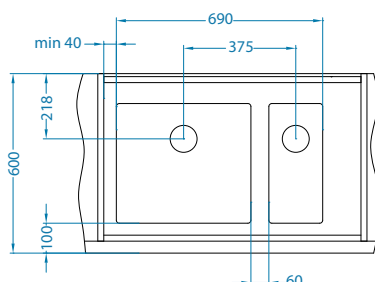

Sifon
1130559

Pop-Up Sifon
1092272

Širina ormarića 800 mm

QUADRIX 20+20-U

QUADRIX 10+40-U

QUADRIX 10+50-U

Kombino

Kombinirajte dvije, tri ili više Kombino podgradnih korita i kreirajte svoju kuhinju iz snova. Možete odabrati između šest različitih prostраниh korita izrađenih od visokokvalitetnog nehrđajućeg čelika. Duboko i prostrano korito radijusa R15 pružit će Vašoj kuhinji vrhunski izgled po povoljnoj cijeni. Modeli Kombino 20, 30, 40 i 50 mogu se također ugraditi i kao potpuno usadni (F) ili površinsko usadni (S), dozvoljavajući ugradnju u bilo koju radnu ploču.