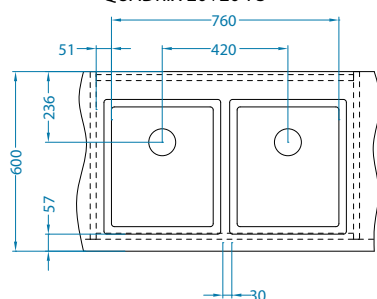

Monarch Quadrix konfiguracija korita

Širina ormarića 900 mm

QUADRIX 20+20-FS