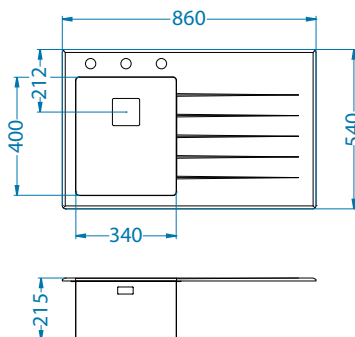

Crystalix 10

Do isteka zaliha!

lijevi

1133398

staklo	šifra	izvedba	izljev	Ø35 mm	*pakiranje	*MPC EUR/kom
white RAL 9003	NAT 1099634	lijevi	kvadratni	3x	karton 1 / 6	719,00 €
black RAL 9005	NAT 1099633	lijevi	kvadratni	3x	karton 1 / 6	719,00 €
	NAT 1099630	desni	kvadratni	3x	karton 1 / 6	719,00 €
	*NAT 1102854	lijevi	kvadratni	3x	karton 1 / 6	889,00 €
	1102858	desni	kvadratni	3x	karton 1 / 6	889,00 €

NAT - polusajjni * RAL/Grafka po narudžbi s rezolucijom min. 250 dpi

Veličina: 860 x 540 mm
Veličina korita: 340 x 400 x 200 mm

Dodatna oprema:

Daska za rezanje
drvena
1152903/1152904

Daska za rezanje
sigurnosno
staklo1084835
- crna

Daska za rezanje
sigurnosno
staklo1087883 -
bijela

AllRound
1131412

Ugradnja:

Crystalix 20

Do isteka zaliha!

lijevi

1127260

staklo	šifra	izvedba	izljev	Ø35 mm	*pakiranje	*MPC EUR/kom
white RAL 9003	NAT 1099642	lijevi	kvadratni	3x	karton 1 / 6	929,00 €
	1099640	desni	kvadratni	3x	karton 1 / 6	929,00 €
black RAL 9005	NAT 1099641	lijevi	kvadratni	3x	karton 1 / 6	929,00 €
	1099635	desni	kvadratni	3x	karton 1 / 6	929,00 €
	*NAT 1102862	lijevi	kvadratni	3x	karton 1 / 6	1.119,00 €
	1102866	desni	kvadratni	3x	karton 1 / 6	1.119,00 €

NAT - polusajjni * RAL/Grafka po narudžbi s rezolucijom min. 250 dpi

Veličina: 860 x 540 mm
Veličina korita: 340 x 400 x 200 mm
180 x 400 x 175 mm

Dodatna oprema:

Daska za rezanje
drvena
1152903/1152904

Daska za rezanje
sigurnosno
staklo1084835
- crna

Daska za rezanje
sigurnosno
staklo1087883 -
bijela

AllRound
1131412

Ugradnja:

Karat Up 10

Do isteka zaliha!

lijevi

1123351