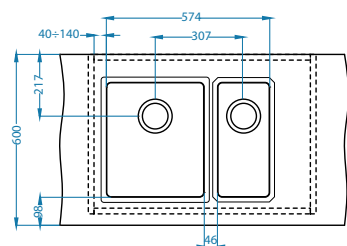

Daska za rezanje
drvena
1080029

Ugradnja*:

* F - ugradnja zahtijeva posebnu obradu izreza radne ploče sukladno uputama priloženim uz sudoper.

Monarch Kombino konfiguracija korita

Širina ormarića 800 mm

KOMBINO 20 + KOMBINO 10