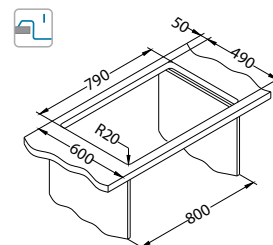

Elegant 40

ALVEUS

1130555

Veličina: 810 x 510 mm
Veličina korita: 340 x 400 x 190 mm
340 x 400 x 190 mm

Dodatna oprema:

Daska za rezanje drvena 1152905/1152906
Ocjedna košara CHR 1109414
Ocjedna posuda nehrđajuća 1062602
AllRound 1131412

površina	šifra	izvedba	izljev	Ø35 mm	*pakiranje	*MPC EUR/kom
SAT	1009383	reverzibilni	3 1/2"	/	navlaka 0/30	219,00 €

SAT - satin

Ugradnja:

Elegant 70

1130555

Veličina: 1110 x 510 mm
Veličina korita: 340 x 400 x 190 mm
340 x 400 x 190 mm

Dodatna oprema:

Daska za rezanje drvena 1152905/1152906
Ocjedna košara CHR 1109414
Ocjedna posuda nehrđajuća 1062602
AllRound 1131412

površina	šifra	izvedba	izljev	Ø35 mm	*pakiranje	*MPC EUR/kom
SAT	*1009386	reverzibilni	3 1/2"	/	navlaka 0/30	289,00 €

SAT - satin

*Dostupno do isteka zaliha!

Ugradnja:

Elegant110

1130555

Veličina: 810 x 510 mm
Veličina korita: 340 x 400 x 190 mm
148 x 300 x 130 mm

Dodatna oprema:

Daska za rezanje drvena 1152905/1152906
Ocjedna košara CHR 1109414
Ocjedna posuda nehrđajuća 1062602
AllRound 1131412

površina	šifra	izvedba	izljev	Ø35 mm	*pakiranje	*MPC EUR/kom
SAT	1009247	reverzibilni	3 1/2"	/	navlaka 0/30	279,00 €

SAT - satin

Ugradnja:

* MPC je neobvezujuća maloprodajna preporučena cijena s PDV-om.

* Pakiranje: komada u kartonu / komada na paleti.