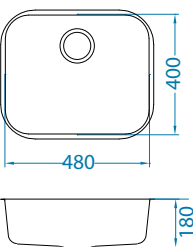

Ugradnja:

Monarch Variant 10

Veličina: 480 x 400 mm
Veličina korita: 480 x 400 x 180 mm

Dodatna oprema:

Sifon
(bez grla)
1068989

Sifon
(bez grla)
1033153

Daska za rezanje
drvena
1016019

površina	šifra	izvedba	izljev	Ø 35 mm	*pakiranje	*MPC EUR/kom
gold	1113575	zaseban	3 1/2"	0	karton 1 / 14	349,00 €
copper	1113580	zaseban	3 1/2"	0	karton 1 / 14	349,00 €
bronze	1113581	zaseban	3 1/2"	0	karton 1 / 14	349,00 €
anthracite	1113582	zaseban	3 1/2"	0	karton 1 / 14	349,00 €