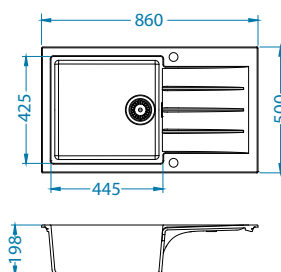

Dodatna oprema:

Daska za rezanje
drvena vlakna
1152908

AllRound
1131412

Ugradnja:

* MPC je neobvezujuća maloprodajna preporučena cijena s PDV-om.

* Pakiranje: komada u kartonu / komada na paleti.

Cadit 50

Veličina: 1000 x 500 mm
 Veličina korita: 475 x 425 x 198 mm