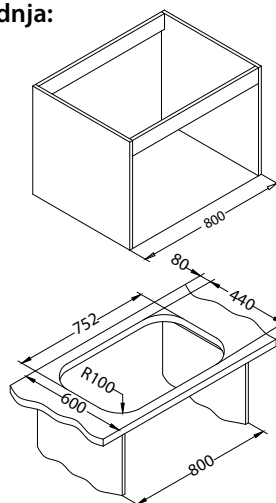

SAT - satin

Ugradnja:

Classic Pro 110

1130555

Veličina: 1400 x 600 mm
Veličina korita: 340 x 400 x 190 mm
340 x 400 x 190 mm

Dodatna oprema:

Daska za rezanje
drvena
1152905/1152906

Ocjedna košara
CHR
1109414