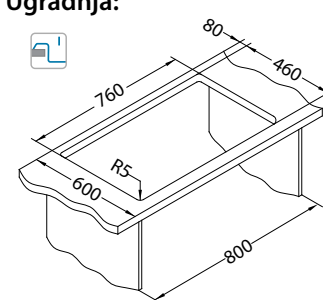

Rock 70

Veličina: 780 x 480 mm
Veličina korita: 320 x 400 x 180 mm
180 x 300 x 120 mm

Dodatna oprema:

površina	šifra	izvedba	izljev	Ø35 mm	*pakiranje	*MPC EUR/kom
G11-arctic	1090952	reverzibilni	3 1/2"	2x	karton 1 / 12	249,00 €
G81-concrete	1122742	reverzibilni	3 1/2"	2x	karton 1 / 12	249,00 €
G22-terra	1090953	reverzibilni	3 1/2"	2x	karton 1 / 12	249,00 €
G55-beige	1090954	reverzibilni	3 1/2"	2x	karton 1 / 12	249,00 €
G91-carbon	1090955	reverzibilni	3 1/2"	2x	karton 1 / 12	249,00 €

Ugradnja:

Rock 80

Veličina: 595 x 475 mm
Veličina korita: 320 x 400 x 160 mm
180 x 300 x 120 mm

Dodatna oprema:

površina	šifra	izvedba	izljev	Ø35 mm	*pakiranje	*MPC EUR/kom
G11-arctic	1090956	reverzibilni	3 1/2"	2x	karton 1 / 15	229,00 €
G81-concrete	1122743	reverzibilni	3 1/2"	2x	karton 1 / 15	229,00 €
G22-terra	1090957	reverzibilni	3 1/2"	2x	karton 1 / 15	229,00 €
G55-beige	1090959	reverzibilni	3 1/2"	2x	karton 1 / 15	229,00 €
G91-carbon	1090960	reverzibilni	3 1/2"	2x	karton 1 / 15	229,00 €

Ugradnja:

Rock 90

Veličina: 780 x 480 mm
Veličina korita: 340 x 400 x 180 mm
340 x 350 x 180 mm

Dodatna oprema:

površina	šifra	izvedba	izljev	Ø35 mm	*pakiranje	*MPC EUR/kom
G11-arctic	1090963	dvokoritni	3 1/2"	2x	karton 1 / 12	279,00 €
G81-concrete	1122744	dvokoritni	3 1/2"	2x	karton 1 / 12	279,00 €
G22-terra	1090964	dvokoritni	3 1/2"	2x	karton 1 / 12	279,00 €
G55-beige	1090962	dvokoritni	3 1/2"	2x	karton 1 / 12	279,00 €
G91-carbon	1090965	dvokoritni	3 1/2"	2x	karton 1 / 12	279,00 €

Ugradnja: