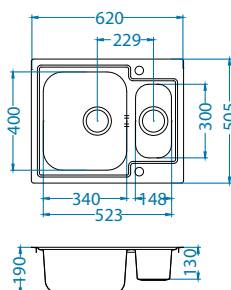

Line Maxim 50

Do isteka zaliha!

Veličina: 620 x 505 mm
Veličina korita: 340 x 400 x 190 mm
148 x 300 x 130 mm

površina	šifra	izvedba	izljev	Ø35 mm	*pakiranje	*MPC EUR/kom
SAT	1085957	reverzibilni	3 1/2"	2x	karton 1 / 14	379,00 €

SAT - satin

Ugradnja*:

*F - ugradnja zahtijeva posebnu obradu izreza radne ploče sukladno uputama priloženim uz sudoper.

Veličina: 615 x 500 mm
Veličina korita: 340 x 400 x 190 mm
148 x 300 x 130 mm

površina	šifra	izvedba	izljev	Ø35 mm	*pakiranje	*MPC EUR/kom
SAT	1085946	reverzibilni	3 1/2"	2x	karton 1 / 14	309,00 €
SAT	1089612*	reverzibilni	3 1/2"	/	navlaka 0 / 60	299,00 €

SAT - satin

Ugradnja:

Dodatna oprema:

Daska za rezanje
sigurnosno staklo nehrđajuća
1063063

Ocjedna posuda
1062602

Daska za rezanje
drvena
356x250x20 mm
1152905

Daska za rezanje
drvena
356x250x20 mm
1152904

AllRound
1131412

Allshine sredstvo
za čišćenje
1083829

Allshine polirna
pasta za njegu
1111572

* MPC je neobvezujuća maloprodajna preporučena cijena s PDV-om.

* Pakiranje: komada u kartonu / komada na paleti.