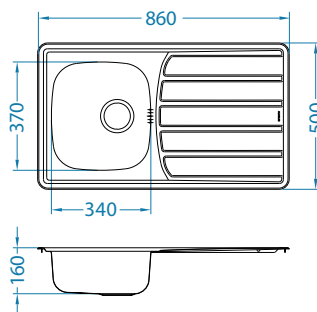

Zoom 10

1130551

Veličina: 615 x 500 mm
Veličina korita: 340 x 370 x 155 mm

Dodatna oprema:

Sifon
1130551

Daska za rezanje
drvena
1152905/1152906

Daska za rezanje
drvena
1016018

Ocjedna košara
CHR
1109414

površina	šifra	izvedba	izljev Ø35 mm	*pakiranje	*MPC EUR/kom	
SAT	1438	reverzibilni	3 1/2"	/	navlaka 0 / 64	95,00 €
LEI	1098941*	reverzibilni	3 1/2"	/	navlaka 0 / 64	139,00 €

SAT - satin
LEI - leinen

Ugradnja:

Zoom 20

1130551

Veličina: 790 x 500 mm
Veličina korita: 340 x 370 x 155 mm

Dodatna oprema:

Sifon
1130551

Daska za rezanje
drvena
1152905/1152906

Daska za rezanje
drvena
1016018

Ocjedna košara
CHR
1109414

površina	šifra	izvedba	izljev Ø35 mm	*pakiranje	*MPC EUR/kom	
SAT	1439	reverzibilni	3 1/2"	/	navlaka 0 / 32	105,00 €
LEI	1098939*	reverzibilni	3 1/2"	/	navlaka 0 / 32	169,00 €

SAT - satin
LEI - leinen

Ugradnja:

Zoom 30

1130551

Veličina: 860 x 500 mm
Veličina korita: 340 x 370 x 160 mm

Dodatna oprema:

Sifon
1130551

Daska za rezanje
drvena
1152905/1152906

Daska za rezanje
drvena
1016018

Ocjedna košara
CHR
1109414

površina	šifra	izvedba	izljev Ø35 mm	*pakiranje	*MPC EUR/kom	
SAT	1440	reverzibilni	3 1/2"	/	navlaka 0 / 32	109,00 €
LEI	1098842*	reverzibilni	3 1/2"	/	navlaka 0 / 32	179,00 €

SAT - satin
LEI - leinen

Ugradnja:

* MPC je neobvezujuća maloprodajna preporučena cijena s PDV-om.

* Pakiranje: komada u kartonu / komada na paleti.