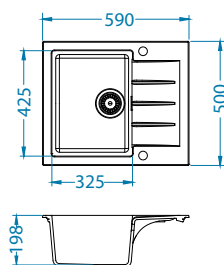

Cadit 10

ALVEUS

Veličina: 590 x 500 mm
Veličina korita: 325 x 425 x 198 mm

površina	šifra	izvedba	izljev	Ø35 mm	*pakiranje	*MPC EUR/kom
G11-arctic	1132017	reverzibilni	3 1/2"	2x	karton 1 / 18	235,00 €
G81-concrete	1132020	reverzibilni	3 1/2"	2x	karton 1 / 18	235,00 €
G22-terra	1132018	reverzibilni	3 1/2"	2x	karton 1 / 18	235,00 €
G55-beige	1132019	reverzibilni	3 1/2"	2x	karton 1 / 18	235,00 €
G91-carbon	1132021	reverzibilni	3 1/2"	2x	karton 1 / 18	235,00 €
G91-black edition	1148158	reverzibilni	3 1/2"	2x	karton 1 / 12	235,00 €

Dodatna oprema:

Daska za rezanje
drvena vlakna
1152908

AllRound
1131412

Ugradnja:

Cadit 20

Veličina: 790 x 500 mm
Veličina korita: 375 x 425 x 198 mm

površina	šifra	izvedba	izljev	Ø35 mm	*pakiranje	*MPC EUR/kom
G11-arctic	1132022	reverzibilni	3 1/2"	2x	karton 1 / 12	255,00 €
G81-concrete	1132025	reverzibilni	3 1/2"	2x	karton 1 / 12	255,00 €
G22-terra	1132023	reverzibilni	3 1/2"	2x	karton 1 / 12	255,00 €
G55-beige	1132024	reverzibilni	3 1/2"	2x	karton 1 / 12	255,00 €
G91-carbon	1132026	reverzibilni	3 1/2"	2x	karton 1 / 12	255,00 €
G91-black edition	1148159	reverzibilni	3 1/2"	2x	karton 1 / 12	255,00 €

Dodatna oprema:

Daska za rezanje
drvena vlakna
1152908

AllRound
1131412

Ugradnja:

Cadit 40

Veličina: 860 x 500 mm
Veličina korita: 445 x 425 x 198 mm

površina	šifra	izvedba	izljev	Ø35 mm	*pakiranje	*MPC EUR/kom
G11-arctic	1132027	reverzibilni	3 1/2"	2x	karton 1 / 12	279,00 €
G81-concrete	1132030	reverzibilni	3 1/2"	2x	karton 1 / 12	279,00 €
G22-terra	1132028	reverzibilni	3 1/2"	2x	karton 1 / 12	279,00 €
G55-beige	1132029	reverzibilni	3 1/2"	2x	karton 1 / 12	279,00 €
G91-carbon	1132031	reverzibilni	3 1/2"	2x	karton 1 / 12	279,00 €
G91-black edition	1148160	reverzibilni	3 1/2"	2x	karton 1 / 12	279,00 €

Dodatna oprema:

Daska za rezanje
drvena vlakna
1152908

AllRound
1131412