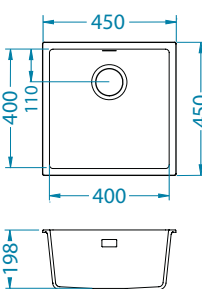

Omni 10

ALVEUS

Veličina: 400 x 450 mm
Veličina korita: 350 x 400 x 198 mm

površina	šifra	izvedba	Izljev	Ø35 mm	*pakiranje	*MPC EUR/kom
G11-arctic	1150037	zaseban	3 1/2"	/	karton 1 / 20	249,00 €
G81-concrete	1150038	zaseban	3 1/2"	/	karton 1 / 20	249,00 €
G22-terra	1150039	zaseban	3 1/2"	/	karton 1 / 20	249,00 €
G55-beige	1150040	zaseban	3 1/2"	/	karton 1 / 20	249,00 €
G91-carbon	1150041	zaseban	3 1/2"	/	karton 1 / 20	249,00 €
G90-deep black	1150042	zaseban	3 1/2"	/	karton 1 / 20	249,00 €
G90-BLACK EDITION	1150043	zaseban	3 1/2"	/	karton 1 / 20	269,00 €

Dodatna oprema:

Daska za rezanje drvena
1152903/1152904

Ocjedna posuda nehrđajuća
1119835

AllRound
1131412

AllRound BLACK
1148145

Set za podgradnu ugradnju
1135533

Ugradnja:

U-ugradnja s pomoću pribora za U-ugradnju 1135533 (nije priloženo)

Omni 20

Veličina: 450 x 450 mm
Veličina korita: 400 x 400 x 198 mm

površina	šifra	izvedba	Izljev	Ø35 mm	*pakiranje	*MPC EUR/kom
G11-arctic	1150044	zaseban	3 1/2"	/	karton 1 / 14	269,00 €
G81-concrete	1150045	zaseban	3 1/2"	/	karton 1 / 14	269,00 €
G22-terra	1150046	zaseban	3 1/2"	/	karton 1 / 14	269,00 €
G55-beige	1150047	zaseban	3 1/2"	/	karton 1 / 14	269,00 €
G91-carbon	1150048	zaseban	3 1/2"	/	karton 1 / 14	269,00 €
G90-deep black	1150049	zaseban	3 1/2"	/	karton 1 / 14	269,00 €
G90-BLACK EDITION	1150050	zaseban	3 1/2"	/	karton 1 / 14	289,00 €

Dodatna oprema:

Daska za rezanje drvena
1152903/1152904

Ocjedna posuda nehrđajuća
1119835

AllRound
1131412

AllRound BLACK
1148145

Set za podgradnu ugradnju
1135533

Ugradnja:

U-ugradnja s pomoću pribora za U-ugradnju 1135533 (nije priloženo)