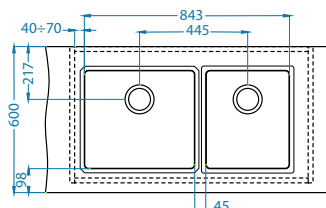

Širina ormarića 1000 mm

KOMBINO 30 + KOMBINO 20

KOMBINO 30 - 2X

KOMBINO 40 + KOMBINO 20

Sifon
1130559

Pop-Up Sifon
1092272

Galeo

Galeo linija dizajnirana je tako da odgovara svakom stilu i veličini kuhinje. Spojili smo jednostavan, suvremeni dizajn ocjedne površine s prostranim koritima. Radijus R40 i ravne suvremene linije s glatkim rubom omogućuju jednostavno čišćenje. Optimalan radijus kombiniran s velikom dubinom daje veliko, prostrano korito.