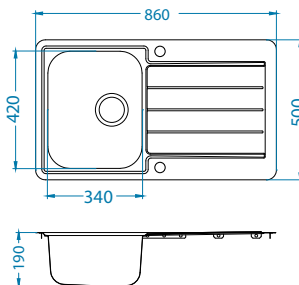

Line Max 20

Veličina: 860 x 500 mm
Veličina korita: 340 x 420 x 190 mm

Dodatna oprema:

Daska za rezanje sigurnosno staklo 1063063
Ocjedna posuda nehrđajuća 1062602
Daska za rezanje drvena 1152905/1152906
AllRound 1131412

površina	šifra	izvedba	izljev	Ø35 mm	*pakiranje	*MPC EUR/kom
SAT	1144641	reverzibilni	3 1/2"	2x	karton 1 / 12	225,00 €
SAT	1144640*	reverzibilni	3 1/2"	/	navlaka 0 / 30	205,00 €

SAT - satin

Ugradnja:

Line Max 80

Veličina: 790 x 500 mm
Veličina korita: 340 x 420 x 190 mm

Dodatna oprema:

Daska za rezanje sigurnosno staklo 1063063
Ocjedna posuda nehrđajuća 1062602
Daska za rezanje drvena 1152905/1152906
AllRound 1131412

površina	šifra	izvedba	izljev	Ø35 mm	*pakiranje	*MPC EUR/kom
SAT	1137342	reverzibilni	3 1/2"	2x	karton 1 / 12	179,00 €
SAT	1136608*	reverzibilni	3 1/2"	/	navlaka 0 / 30	165,00 €

SAT - satin

Ugradnja:

Line Max 110

Veličina: 615 x 500 mm
Veličina korita: 340 x 420 x 190 mm

Dodatna oprema:

Daska za rezanje sigurnosno staklo 1063063
Ocjedna posuda nehrđajuća 1062602
Daska za rezanje drvena 1152905/1152906
AllRound 1131412

površina	šifra	izvedba	izljev	Ø35 mm	*pakiranje	*MPC EUR/kom
SAT	1144604	reverzibilni	3 1/2"	2x	karton 1 / 14	205,00 €
SAT	1144603*	reverzibilni	3 1/2"	/	navlaka 0 / 60	185,00 €

SAT - satin

Ugradnja:

* MPC je neobvezujuća maloprodajna preporučena cijena s PDV-om.

* Pakiranje: komada u kartonu / komada na paleti.