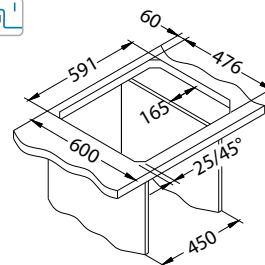

Veličina: 615 x 500 mm
Veličina korita: 340 x 420 x 160 mm

Dodatna oprema:

Daska za rezanje
sigurnosno staklo
1063063

Ocjedna posuda
1069009 - gold
1069008 - cooper
1103811 - bronze
1078591 - anthracite

Daska za rezanje
drvena
1152905/1152906

Ugradnja:

Monarch Variant 10

Veličina: 480 x 400 mm
Veličina korita: 480 x 400 x 180 mm

Dodatna oprema:

Sifon
(bez grla)
1068989

Sifon
(bez grla)
1033153

Daska za rezanje
drvena
1016019

površina	šifra	izvedba	izljev	Ø 35 mm	*pakiranje	*MPC EUR/kom
gold	1113575	zaseban	3 1/2"	0	karton 1 / 14	349,00 €
copper	1113580	zaseban	3 1/2"	0	karton 1 / 14	349,00 €
bronze	1113581	zaseban	3 1/2"	0	karton 1 / 14	349,00 €
anthracite	1113582	zaseban	3 1/2"	0	karton 1 / 14	349,00 €