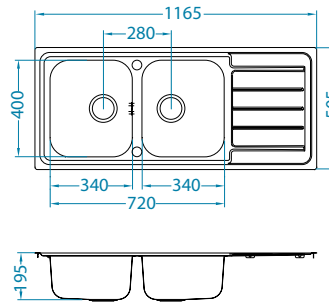

1127257

Veličina: 1165 x 505 mm
Veličina korita: 340 x 400 x 195 mm
340 x 400 x 195 mm

površina	šifra	izvedba	izljev	Ø35 mm	*pakiranje	*MPC EUR/kom
SAT	1092001	reverzibilni	3 1/2"	2x	karton 1/6	469,00 €

SAT - satin

Ugradnja*:

*F - ugradnja zahtijeva posebnu obradu izreza radne ploče sukladno uputama priloženim uz sudoper.

1127257

Veličina: 1160 x 500 mm
Veličina korita: 340 x 400 x 195 mm
340 x 400 x 195 mm

površina	šifra	izvedba	izljev	Ø35 mm	*pakiranje	*MPC EUR/kom
SAT	1087975	reverzibilni	3 1/2"	2x	karton 1/6	369,00 €

SAT - satin

Ugradnja:

Dodatna oprema:

Daska za rezanje sigurnosno staklo nehrđajuća
1063063

Ocjedna posuda 1062602

Daska za rezanje drvena 356x250x20 mm 1152905

Daska za rezanje drvena 356x250x20 mm 1152904

AllRound 1131412

Allshine sredstvo za čišćenje 1083829

Allshine polirna pasta za njegu 1111572