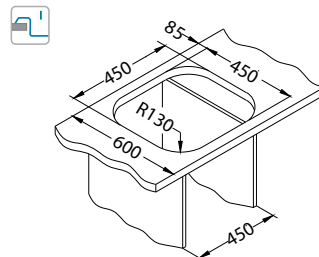

Ugradnja:

staklo	šifra	izvedba	izljev	Ø35 mm	*pakiranje	*MPC EUR/kom
white RAL 9003	SAT 1123813	reverzibilni	3 1/2"	2x	karton 1/6	579,00 €
black RAL 9005	SAT 1123814	reverzibilni	3 1/2"	2x	karton 1/6	579,00 €
*SAT	1123815	reverzibilni	3 1/2"	2x	karton 1/6	729,00 €

SAT - satin

* RAL/Grafka po narudžbi s rezolucijom min. 250 dpi

Dodatna oprema:

Daska za rezanje drvena
1152905/1152906

Daska za rezanje drvena
1016018