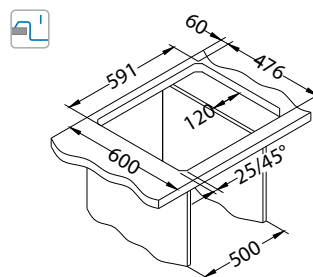

Monarch Line 10

Do isteka zaliha!

površina	šifra	izvedba	izljev	Ø 35 mm	*pakiranje	*MPC EUR/kom
gold	1078566	reverzibilni	3 1/2"	0	karton 1 / 12	739,00 €
copper	1078567	reverzibilni	3 1/2"	0	karton 1 / 12	739,00 €
bronzje	1103785	reverzibilni	3 1/2"	0	karton 1 / 12	739,00 €
anthracite	1078568	reverzibilni	3 1/2"	0	karton 1 / 12	739,00 €

Veličina: 980 x 500 mm
Veličina korita: 340 x 420 x 160 mm
148 x 300 x 75 mm

Dodatna oprema:

Daska za rezanje sigurnosno staklo 1063063

Ocjedna posuda 1069009 - gold
1069008 - cooper
1103811 - bronzje
1078591 - anthracite

Daska za rezanje drvena 1152905/1152906

Ugradnja:

Monarch Line 20

Do isteka zaliha!

površina	šifra	izvedba	izljev	Ø 35 mm	*pakiranje	*MPC EUR/kom
gold	1068988	reverzibilni	3 1/2"	0	karton 1 / 12	649,00 €
copper	1068985	reverzibilni	3 1/2"	0	karton 1 / 12	649,00 €
bronzje	1103786	reverzibilni	3 1/2"	0	karton 1 / 12	649,00 €
anthracite	1078569	reverzibilni	3 1/2"	0	karton 1 / 12	649,00 €

Veličina: 860 x 500 mm
Veličina korita: 340 x 420 x 160 mm

Dodatna oprema:

Daska za rezanje sigurnosno staklo 1063063

Ocjedna posuda 1069009 - gold
1069008 - cooper
1103811 - bronzje
1078591 - anthracite

Daska za rezanje drvena 1152905/1152906

Ugradnja:

Monarch Line 60

Do isteka zaliha!

površina	šifra	izvedba	izljev	Ø 35 mm	*pakiranje	*MPC EUR/kom
gold	1069001	reverzibilni	3 1/2"	0	karton 1 / 14	579,00 €
copper	1068998	reverzibilni	3 1/2"	0	karton 1 / 14	579,00 €
bronzje	1103789	reverzibilni	3 1/2"	0	karton 1 / 14	579,00 €
anthracite	1078537	reverzibilni	3 1/2"	0	karton 1 / 14	579,00 €

Veličina: 615 x 500 mm
Veličina korita: 340 x 420 x 160 mm

Dodatna oprema:

Daska za rezanje sigurnosno staklo 1063063

Ocjedna posuda 1069009 - gold
1069008 - cooper
1103811 - bronzje
1078591 - anthracite

Daska za rezanje drvena 1152905/1152906

Ugradnja: