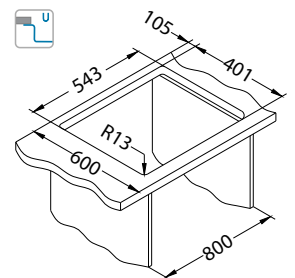

Ugradnja:

Veličina: 582 x 440 x 200 mm
Veličina korita: 340 x 400 mm
200 x 400 mm