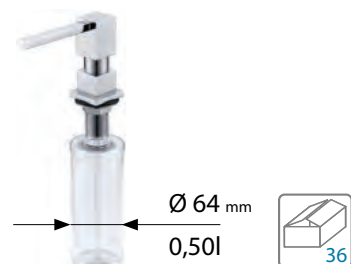

Dozator deterdženta - KORK

šifra	površina boja	*MPC EUR/kom
1129080	CHR	55,00 €
1135800	SAT	59,00 €
1129079	gold	59,00 €
1135542	copper	59,00 €
1135543	bronze	59,00 €
1135544	anthracite	59,00 €