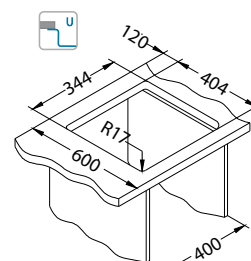

Veličina: 380 x 440 mm
Veličina korita: 340 x 400 x 195 mm

Ugradnja*:

* F - ugradnja zahtijeva posebnu obradu izreza radne ploče sukladno uputama priloženim uz sudoper.

Dodatna oprema:

Sifon
1130551

Sifon
Pop-Up
1127251