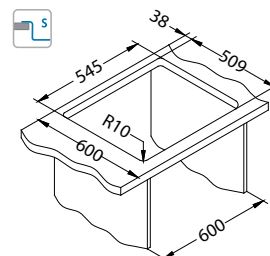

Ugradnja*:

* F - Ugradnja zahtijeva posebnu obradu izreza radne ploče sukladno uputama priloženim uz sudoper.

Nakon 50 godina iskustva, strasti, vizije i hrabrosti Alveus je lansirao ograničeno izdanje posebnog kuhinjskog sudopera - JUBILEE.

Kombinacija ravnih i organskih linija savršeno odgovara suvremenim kuhinjama i unosi živost svojim fluidnim oblikom.

50
1965-2015

ALVEUS
experience
passion
vision
tradition