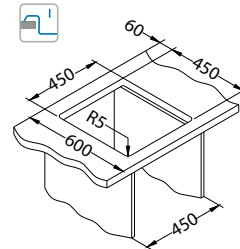

Basic 130

Veličina: 465 x 465 mm
Veličina korita: 340 x 400 x 160 mm

Dodatna oprema:

Sifon
1011717

Daska za rezanje
drvena
1152905/1152906

Daska za rezanje
drvena
1016018

Ocjedna košara
CHR
1109414

površina	šifra	izvedba	izljev	Ø35 mm	*pakiranje	*MPC EUR/kom
NAT	1008825	zaseban	1 1/2"	1x	navlaka 0/68	119,00 €

NAT - nepoliran

Ugradnja:

Basic 140

Veličina: 465 x 465 mm
Veličina korita: 340 x 400 x 185 mm

Dodatna oprema:

Sifon
1071237

Daska za rezanje
drvena
1152905/1152906

Daska za rezanje
drvena
1016018

Ocjedna košara
CHR
1109414

površina	šifra	izvedba	izljev	Ø35 mm	*pakiranje	*MPC EUR/kom
SAT	1100905	zaseban	3 1/2"	1x	navlaka 0/60	145,00 €

SAT- satin

Ugradnja:

Basic 150

Veličina: 780 x 435 mm
Veličina korita: 360 x 355 x 140 mm

Dodatna oprema:

Sifon
1071237 - 1 1/2"
1130544 - 3 1/2"

površina	šifra	izvedba	izljev	Ø35 mm	*pakiranje	*MPC EUR/kom
NAT	1136530	reverzibilni	1 1/2"	/	navlaka 0/36	62,00 €
NAT	1136532	reverzibilni	3 1/2"	/	navlaka 0/36	69,00 €

NAT - nepoliran LEI - leinen

Ugradnja: