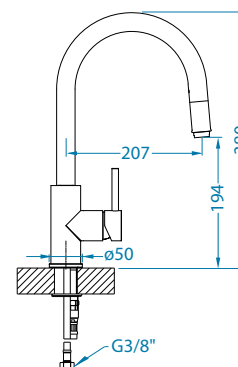

Arc 20 - P

Do isteka zaliha!

površina	šifra	*MPC EUR/kom
CHR	1115261	159,00 €

Delos - P

površina	šifra	*MPC EUR/kom
CHR	1129021	169,00 €
SAT	1129023	169,00 €
G55	1129020	169,00 €
G81	1129019	169,00 €
G91	1129022	169,00 €

Arc 80

Do isteka zaliha!

površina	šifra	*MPC EUR/kom
white mat	1134890	199,00 €
black mat	1134889	199,00 €

Slim

Do isteka zaliha!

površina	šifra	*MPC EUR/kom
CHR	1134831	119,00 €

Arc 110

Do isteka zaliha!

površina	šifra	*MPC EUR/kom
CHR	1126720	139,00 €
G11	1126721	139,00 €
G22	1126722	139,00 €
G55	1126723	139,00 €
G81	1126724	139,00 €
G91	1126725	139,00 €

* MPC je neobvezujuća maloprodajna preporučena cijena s PDV-om.
* Pakiranje: komada u kartonu