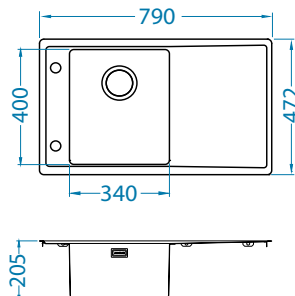

Stricto 10

Do isteka zaliha!

ALVEUS

lijevi

1127252

Veličina: 790 x 472 mm
Veličina korita: 340 x 400 x 205 mm

Dodatna oprema:

Ocjedna posuda
nehrđajuća
1119835

Daska za rezanje
drvena
1152903/1152904

AllRound
1131412

površina	šifra	izvedba	izljev	Ø35 mm	*pakiranje	*MPC EUR/kom
	KMB 1124359	lijevi	3 1/2"	2x	karton 1/8	499,00 €
	KMB 1124361	desni	3 1/2"	2x	karton 1/8	499,00 €

KMB - satin korito, brušena površina

Ugradnja*:

* F - Ugradnja zahtijeva posebnu obradu izreza radne ploče sukladno uputama priloženim uz sudoper.

Stricto 20

Do isteka zaliha!

Veličina: 860 x 472 mm
Veličina korita: 400 x 400 x 205 mm

1127252

Dodatna oprema:

Ocjedna posuda
nehrđajuća
1119835

Daska za rezanje
drvena
1152903/1152904

AllRound
1131412

površina	šifra	izvedba	izljev	Ø35 mm	*pakiranje	*MPC EUR/kom
	KMB 1124364	reverzibilni	3 1/2"	2x	karton 1/8	549,00 €

KMB - satin korito, brušena površina

Ugradnja*:

* F - Ugradnja zahtijeva posebnu obradu izreza radne ploče sukladno uputama priloženim uz sudoper.

Stricto 30

Do isteka zaliha!

lijevi

1127252

Veličina: 980 x 472 mm
Veličina korita: 500 x 400 x 205 mm

Dodatna oprema:

Ocjedna posuda
nehrđajuća
1119835

Daska za rezanje
drvena
1152903/1152904

AllRound
1131412

površina	šifra	izvedba	izljev	Ø35 mm	*pakiranje	*MPC EUR/kom
	KMB 1124373	lijevi	3 1/2"	2x	karton 1/8	599,00 €
	KMB 1124375	desni	3 1/2"	2x	karton 1/8	599,00 €

KMB - satin korito, brušena površina

Ugradnja*:

* F - Ugradnja zahtijeva posebnu obradu izreza radne ploče sukladno uputama priloženim uz sudoper.

* MPC je neobvezujuća maloprodajna preporučena cijena s PDV-om.

* Pakiranje: komada u kartonu / komada na paleti.