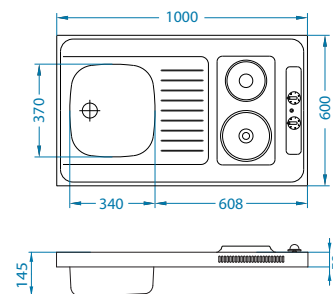

Combi Electra 100

Površinska obrada: SAT
Veličina: 1000 x 600 x 50 mm
Nazivni napon: 230 V/50 Hz
Prikjučna snaga: 3000 W