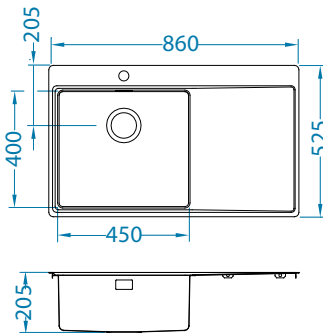

Pure 40

lijevi

Veličina: 790 x 525 mm
Veličina korita: 400 x 400 x 205 mm

površina	šifra	izvedba	izljev	Ø35 mm	*pakiranje	*MPC EUR/kom
KMB	1149514	lijevi	3 1/2"	1x	karton	479,00€
	1149516	desni			1 / 8	

KMB - satin korito, brušena površina

Ugradnja*:

* F - Ugradnja zahtijeva posebnu obradu izreza radne ploče sukladno uputama priloženim uz sudoper.

Dodatna oprema:

Ocjedna posuda
nehrđajuća
1119835

Daska za rezanje
drvena
1152903/1152904

AllRound
1131412

Pure 50

lijevi

Veličina: 860 x 525 mm
Veličina korita: 450 x 400 x 205 mm

površina	šifra	izvedba	izljev	Ø35 mm	*pakiranje	*MPC EUR/kom
KMB	1149517	lijevi	3 1/2"	1x	karton	499,00 €
	1149518	desni			1 / 8	

KMB - satin korito, brušena površina

Ugradnja*:

* F - Ugradnja zahtijeva posebnu obradu izreza radne ploče sukladno uputama priloženim uz sudoper.

Dodatna oprema:

Ocjedna posuda
nehrđajuća
1119835

Daska za rezanje
drvena
1152903/1152904

AllRound
1131412

Pure 60

lijevi

Veličina: 980 x 525 mm
Veličina korita: 340 x 400 x 205 mm
180 x 400 x 150 mm

površina	šifra	izvedba	izljev	Ø35 mm	*pakiranje	*MPC EUR/kom
KMB	1149519	lijevi	3 1/2"	1x	karton	569,00 €
	1149520	desni			1 / 8	

KMB - satin korito, brušena površina

Ugradnja*:

* F - Ugradnja zahtijeva posebnu obradu izreza radne ploče sukladno uputama priloženim uz sudoper.

Dodatna oprema:

Ocjedna posuda
nehrđajuća
1119835

Daska za rezanje
drvena
1152903/1152904

AllRound
1131412