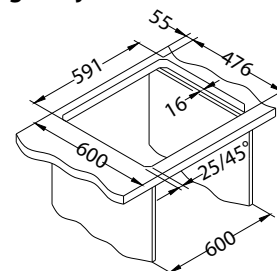

Line 20

1130551

Veličina: 860 x 500 mm
Veličina korita: 340 x 420 x 160 mm

Dodatna oprema:

Daska za rezanje sigurnosno staklo 1063063
Ocjedna posuda nehrđajuća 1062602
Daska za rezanje AllRound drvena 1152905/1152906 1131412

površina	šifra	izvedba	izljev	Ø35 mm	*pakiranje	*MPC EUR/kom
NAT	1065560	reverzibilni	3 1/2"	0	navlaka 0 / 30	129,00 €
LEI	1065579	reverzibilni	3 1/2"	0	navlaka 0 / 30	179,00 €

NAT - nepoliran

Ugradnja:

Line 40

Do isteka zaliha!

1130555

Veličina: 985 x 500 mm
Veličina korita: 340 x 420 x 160 mm
148 x 300 x 80 mm

Dodatna oprema:

Daska za rezanje sigurnosno staklo 1063063
Ocjedna posuda nehrđajuća 1062602
Daska za rezanje AllRound drvena 1152905/1152906 1131412

površina	šifra	izvedba	izljev	Ø35 mm	*pakiranje	*MPC EUR/kom
NAT	1065674	reverzibilni	3 1/2"	0	navlaka 0 / 30	219,00 €
LEI	1085940	reverzibilni	3 1/2"	0	navlaka 0 / 30	239,00 €

NAT - nepoliran
LEI - leinen

Ugradnja:

Line 50

1130555

Veličina: 615 x 500 mm
Veličina korita: 340 x 420 x 160 mm
148 x 300 x 80 mm

Dodatna oprema:

Daska za rezanje sigurnosno staklo 1063063
Ocjedna posuda nehrđajuća 1062602
Daska za rezanje AllRound drvena 1152905/1152906 1131412

površina	šifra	izvedba	izljev	Ø35 mm	*pakiranje	*MPC EUR/kom
NAT	1065676	reverzibilni	3 1/2"	0	navlaka 0 / 60	165,00 €

NAT - nepoliran

Ugradnja: