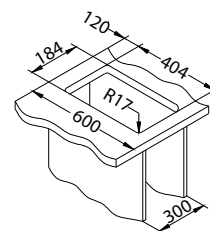

Ugradnja*: