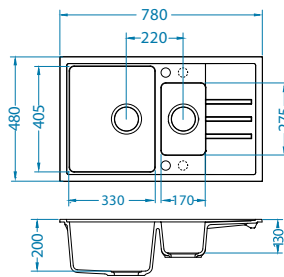

Dodatna oprema:

Daska za rezanje
drvena
1080029

Ocjedna posuda
nehrđajuća
1119835

Set za podgradnu
ugradnju
1135533

Ocjedna posuda
nehrđajuća
1122700