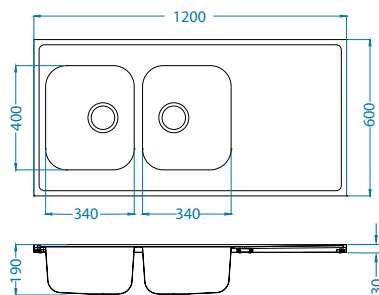

Dodatna oprema:

Daska za rezanje
drvena
1152905/1152906

Ocjedna košara
CHR
1109414

Ocjedna posuda
nehrđajuća
1062602

AllRound
1131412

površina	šifra	izvedba	izljev	Ø35 mm	*pakiranje	*MPC EUR/kom
SAT	1130474	reverzibilni	3 1/2"	/	karton 1/5	349,00 €

SAT - satin