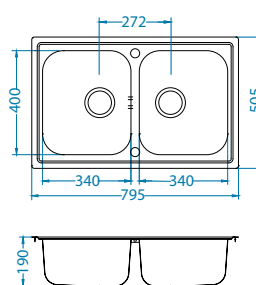

Line Maxim 80

Do isteka zaliha!

ALVEUS

Veličina: 790 x 500 mm
Veličina korita: 340 x 400 x 190 mm

Dodatna oprema:

Daska za rezanje sigurnosno staklo 1063063
Ocjedna posuda nehrđajuća 1062602
Daska za rezanje drvena 1152905/1152906
AllRound 1131412

površina	šifra	izvedba	izljev	Ø35 mm	*pakiranje	*MPC EUR/kom
SAT	1100216	reverzibilni	3 1/2"	2x	karton 1/12	239,00 €

SAT - satin

Ugradnja:

Line Maxim 90

Veličina: 795 x 505 mm
Veličina korita: 340 x 400 x 190 mm
340 x 400 x 190 mm

Dodatna oprema:

Daska za rezanje sigurnosno staklo 1063063
Ocjedna posuda nehrđajuća 1062602
Daska za rezanje drvena 1152905/1152906
AllRound 1131412

površina	šifra	izvedba	izljev	Ø35 mm	*pakiranje	*MPC EUR/kom
SAT	1092002	reverzibilni	3 1/2"	2x	karton 1/12	409,00 €

SAT - satin

Ugradnja*:

*F - ugradnja zahtijeva posebnu obradu izreza radne ploče sukladno uputama priloženim uz sudoper.