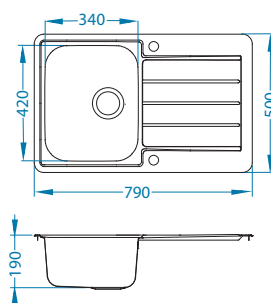

Line Max 20

Veličina: 860 x 500 mm
Veličina korita: 340 x 420 x 190 mm

Dodatna oprema:

Daska za rezanje sigurnosno staklo 1063063
Ocjedna posuda nehrđajuća 1062602
Daska za rezanje drvena 1152905/1152906
AllRound 1131412

površina	šifra	izvedba	izljev	Ø35 mm	*pakiranje	*MPC EUR/kom
SAT	1144641	reverzibilni	3 1/2"	2x	karton 1 / 12	225,00 €
SAT	1144640*	reverzibilni	3 1/2"	/	navlaka 0 / 30	205,00 €

SAT - satin

Ugradnja:

Line Max 80

Veličina: 790 x 500 mm
Veličina korita: 340 x 420 x 190 mm

Dodatna oprema:

Daska za rezanje sigurnosno staklo 1063063
Ocjedna posuda nehrđajuća 1062602
Daska za rezanje drvena 1152905/1152906
AllRound 1131412

površina	šifra	izvedba	izljev	Ø35 mm	*pakiranje	*MPC EUR/kom
SAT	1137342	reverzibilni	3 1/2"	2x	karton 1 / 12	179,00 €
SAT	1136608*	reverzibilni	3 1/2"	/	navlaka 0 / 30	165,00 €

SAT - satin

Ugradnja:

Line Max 110

Veličina: 615 x 500 mm
Veličina korita: 340 x 420 x 190 mm

Dodatna oprema:

Daska za rezanje sigurnosno staklo 1063063
Ocjedna posuda nehrđajuća 1062602
Daska za rezanje drvena 1152905/1152906
AllRound 1131412

površina	šifra	izvedba	izljev	Ø35 mm	*pakiranje	*MPC EUR/kom
SAT	1144604	reverzibilni	3 1/2"	2x	karton 1 / 14	205,00 €
SAT	1144603*	reverzibilni	3 1/2"	/	navlaka 0 / 60	185,00 €

SAT - satin

Ugradnja:

* MPC je neobvezujuća maloprodajna preporučena cijena s PDV-om.

* Pakiranje: komada u kartonu / komada na paleti.