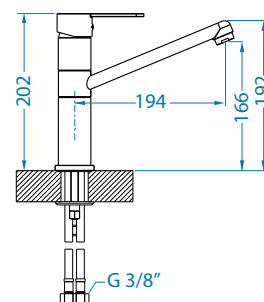

površina	šifra	*MPC EUR/kom
CHR	1119872	169,00 €
G11	1119873	169,00 €
G55	1119874	169,00 €
G81	1123573	169,00 €
G91	1119875	169,00 €