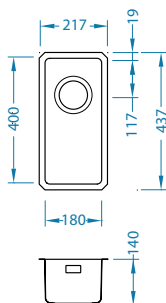

Kombino 10

ALVEUS

MIX IT UP!

površina	šifra	izvedba	izljev	Ø35 mm	*pakiranje	*MPC EUR/kom
SAT	1100233	zasebni	3¹/₂"	/	karton 1 / 15	249,00 €

SAT - satin

Veličina: 217 x 437 mm
Veličina korita: 180 x 400 x 140 mm