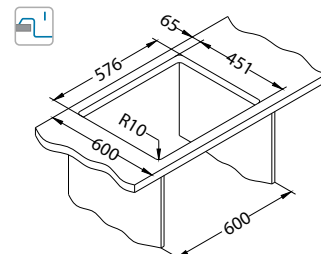

Glassix 10

Veličina: 860 x 500 mm
Veličina korita: 340 x 400 x 180 mm

staklo	šifra	izvedba	izljev	Ø35 mm	*pakiranje	*MPC EUR/kom
white RAL 9003	SAT 1099462	reverzibilni	3 1/2"	2x	karton 1/6	399,00 €
black RAL 9005	SAT 1099450	reverzibilni	3 1/2"	2x	karton 1/6	399,00 €
	*SAT 1102928	reverzibilni	3 1/2"	2x	karton 1/6	549,00 €

SAT - satin * RAL/Grafka po narudžbi s rezolucijom min. 250 dpi

Ugradnja:

Dodatna oprema:

Daska za rezanje drvena
1152905/1152906

Daska za rezanje drvena
1016018

AllRound
1131412

Glassix 20

Do isteka zaliha!

Veličina: 860 x 500 mm
Veličina korita: 340 x 400 x 180 mm
148 x 300 x 120 mm

staklo	šifra	izvedba	izljev	Ø35 mm	*pakiranje	*MPC EUR/kom
white RAL 9003	SAT 1100016	reverzibilni	3 1/2"	2x	karton 1/6	509,00 €
black RAL 9005	SAT 1100015	reverzibilni	3 1/2"	2x	karton 1/6	509,00 €
	*SAT 1102932	reverzibilni	3 1/2"	2x	karton 1/6	669,00 €

SAT - satin * RAL/Grafka po narudžbi s rezolucijom min. 250 dpi

Ugradnja:

Dodatna oprema:

Daska za rezanje drvena
1152905/1152906

Daska za rezanje drvena
1016018

Ocjedna posuda AllRound
nehrđajuća 1131412
1062602