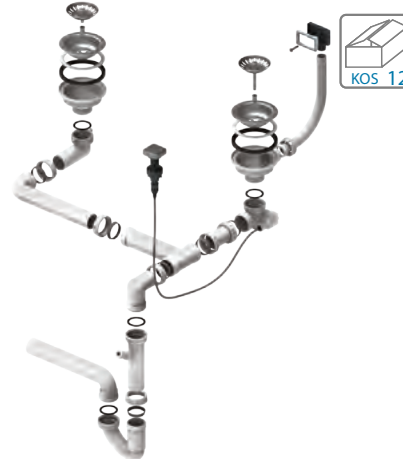

Sifon XQM 114 - PP - 114 POP-UP

šifra *MPC
1127257 EUR/kom
49,00 €