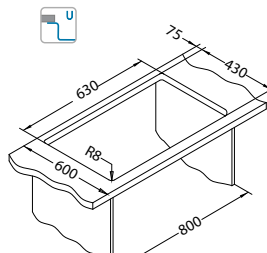

Ugradnja*:

* U - Ugradnja pomoću 2 seta za pričvršćivanje 1135533 (nije priloženo).