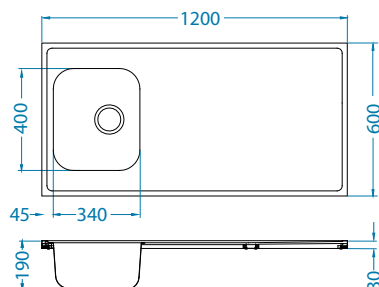

Dodatna oprema:

Daska za rezanje
drvena
1152905/1152906

Ocjedna košara
CHR
1109414

Ocjedna posuda
nehrđajuća
1062602

AllRound
1131412

površina	šifra	izvedba	izljev	Ø35 mm	*pakiranje	*MPC EUR/kom
SAT	1130473	reverzibilni	3 1/2"	/	karton 1/5	299,00 €

SAT - satin