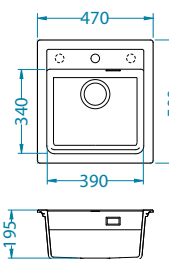

Atrox 10

ALVEUS

Veličina: 400 x 500 mm
Veličina korita: 340 x 320 x 195 mm

površina	šifra	izvedba	izljev	Ø35 mm	*pakiranje	*MPC EUR/kom
G11-arctic	1139079	zaseban	3 1/2"	1x	karton 1 / 18	219,00 €
G81-concrete	1139770	zaseban	3 1/2"	1x	karton 1 / 18	219,00 €
G22-terra	1139768	zaseban	3 1/2"	1x	karton 1 / 18	219,00 €
G55-beige	1139769	zaseban	3 1/2"	1x	karton 1 / 18	219,00 €
G91-carbon	1139771	zaseban	3 1/2"	1x	karton 1 / 18	219,00 €

Dodatna oprema:

Daska za rezanje drvena 1152905/1152906 *za l ugradnju
AllRound - mini 1136662
Posuda od nehrđajućeg čelika GN-1/2-P-65 mm 1008902
Set za podgradnu ugradnju 1135533

Ugradnja*:

*U - Ugradnja pomoću 2 seta za pričvršćivanje 1135533 (nije priloženo).

Atrox 20

Veličina: 470 x 500 mm
Veličina korita: 390 x 340 x 195 mm

površina	šifra	izvedba	izljev	Ø35 mm	*pakiranje	*MPC EUR/kom
G11-arctic	1131986	zaseban	3 1/2"	1x	karton 1 / 18	239,00 €
G81-concrete	1131989	zaseban	3 1/2"	1x	karton 1 / 18	239,00 €
G22-terra	1131987	zaseban	3 1/2"	1x	karton 1 / 18	239,00 €
G55-beige	1131988	zaseban	3 1/2"	1x	karton 1 / 18	239,00 €
G91-carbon	1131990	zaseban	3 1/2"	1x	karton 1 / 18	239,00 €
G91-black edition	1148161	zaseban	3 1/2"	1x	karton 1 / 18	269,00 €

Dodatna oprema:

Daska za rezanje drvena 1152905/1152906 *za l ugradnju
AllRound - mini 1136662
Posuda od nehrđajućeg čelika GN-1/2-P-65 mm 1008902
Set za podgradnu ugradnju 1135533

Ugradnja*:

*U - Ugradnja pomoću 2 seta za pričvršćivanje 1135533 (nije priloženo).

Atrox 30

Veličina: 590 x 500 mm
Veličina korita: 510 x 340 x 195 mm