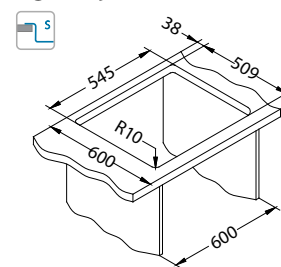

Ugradnja*:

* F - ugradnja zahtijeva posebnu obradu izreza radne ploče sukladno uputama priloženim uz sudoper.

Dodatna oprema:

Sifon
(bez grla)
1068989

Ocjedna posuda
1119836 - gold
1119837 - anthracite
1119839 - bronze
1119838 - copper

Daska za rezanje
drvena
1152903/1152904

Daska za rezanje
drvena
1080029