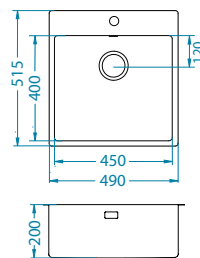

Nox 100

ALVEUS

Veličina: 440 x 515 mm
Veličina korita: 400 x 400 x 200 mm

Dodatna oprema:

Sifon
(bez grla)
1068989

Ocjedna posuda
nehrđajuća
1119835

Daska za rezanje
drvena
1152903/1152904

AllRound
1131412

površina	šifra	izvedba	izljev	Ø35 mm	*pakiranje	*MPC EUR/kom
BRS	1149935	zaseban	3 1/2"	1x	karton 1 / 20	529,00 €

BRS - brušen

Ugradnja:

F - Ugradnja zahtijeva posebnu obradu izreza radne ploče sukladno uputama priloženim uz sudoper.

Nox 110

Veličina: 490 x 515 mm
Veličina korita: 450 x 400 x 200 mm

Dodatna oprema:

Sifon
(bez grla)
1068989

Ocjedna posuda
nehrđajuća
1119835

Daska za rezanje
drvena
1152903/1152904

AllRound
1131412

površina	šifra	izvedba	izljev	Ø35 mm	*pakiranje	*MPC EUR/kom
BRS	1149936	zaseban	3 1/2"	1x	karton 1 / 20	579,00 €

BRS - brušen

Ugradnja:

F - Ugradnja zahtijeva posebnu obradu izreza radne ploče sukladno uputama priloženim uz sudoper.

Nox 120

Veličina: 540 x 515 mm
Veličina korita: 500 x 400 x 200 mm

Dodatna oprema:

Sifon
(bez grla)
1068989

Ocjedna posuda
nehrđajuća
1119835

Daska za rezanje
drvena
1152903/1152904

AllRound
1131412

površina	šifra	izvedba	izljev	Ø35 mm	*pakiranje	*MPC EUR/kom
BRS	1149937	zaseban	3 1/2"	1x	karton 1 / 20	609,00 €

BRS - brušen

Ugradnja:

F - Ugradnja zahtijeva posebnu obradu izreza radne ploče sukladno uputama priloženim uz sudoper.