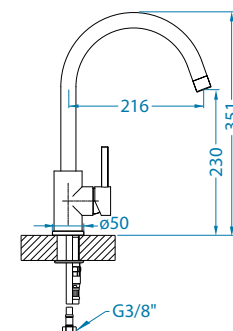

površina	šifra	*MPC EUR/kom
SAT	1129028	115,00 €
G11	1129025	115,00 €
G02M	1129027	115,00 €
G03M	1129026	115,00 €
G04M	1129029	115,00 €
G05M	1129030	115,00 €