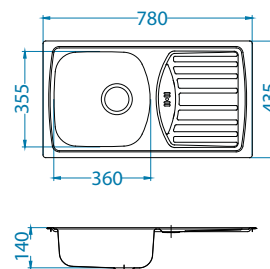

Dodatna oprema:

Sifon
1071237 - 1 1/2"
1130544 - 3 1/2"

površina	šifra	izvedba	izljev	Ø35 mm	*pakiranje	*MPC EUR/kom
NAT	1136530	reverzibilni	1 1/2"	/	navlaka 0/36	62,00 €
NAT	1136532	reverzibilni	3 1/2"	/	navlaka 0/36	69,00 €

NAT - nepoliran LEI - leinen