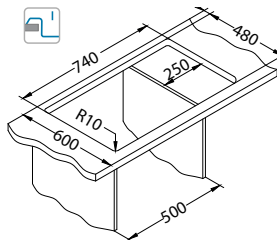

Ugradnja*:

* U - Ugradnja pomoću seta za pričvršćivanje 1135533 (nije priloženo).

* MPC je neobvezujuća maloprodajna preporučena cijena s PDV-om.

* Pakiranje: komada u kartonu / komada na paleti.