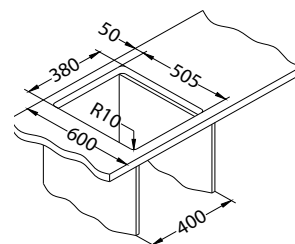

Crystalix 10

Do isteka zaliha!

lijevi

1133398

staklo	šifra	izvedba	izljev	Ø35 mm	*pakiranje	*MPC EUR/kom
white RAL 9003	NAT 1099634	lijevi	kvadratni	3x	karton 1 / 6	719,00 €
black RAL 9005	NAT 1099633	lijevi	kvadratni	3x	karton 1 / 6	719,00 €
	NAT 1099630	desni	kvadratni	3x	karton 1 / 6	719,00 €
	*NAT 1102854	lijevi	kvadratni	3x	karton 1 / 6	889,00 €
	1102858	desni	kvadratni	3x	karton 1 / 6	889,00 €

NAT - polusajjni * RAL/Grafka po narudžbi s rezolucijom min. 250 dpi

Veličina: 860 x 540 mm
Veličina korita: 340 x 400 x 200 mm

Dodatna oprema:

Daska za rezanje
drvena
1152903/1152904

Daska za rezanje
sigurnosno
staklo1084835
- crna

Daska za rezanje
sigurnosno
staklo1087883 -
bijela

AllRound
1131412

Ugradnja:

Crystalix 20

Do isteka zaliha!

lijevi

1127260

staklo	šifra	izvedba	izljev	Ø35 mm	*pakiranje	*MPC EUR/kom
white RAL 9003	NAT 1099642	lijevi	kvadratni	3x	karton 1 / 6	929,00 €
	1099640	desni	kvadratni	3x	karton 1 / 6	929,00 €
black RAL 9005	NAT 1099641	lijevi	kvadratni	3x	karton 1 / 6	929,00 €
	1099635	desni	kvadratni	3x	karton 1 / 6	929,00 €
	*NAT 1102862	lijevi	kvadratni	3x	karton 1 / 6	1.119,00 €
	1102866	desni	kvadratni	3x	karton 1 / 6	1.119,00 €

NAT - polusajjni * RAL/Grafka po narudžbi s rezolucijom min. 250 dpi

Veličina: 860 x 540 mm
Veličina korita: 340 x 400 x 200 mm
180 x 400 x 175 mm

Dodatna oprema:

Daska za rezanje
drvena
1152903/1152904

Daska za rezanje
sigurnosno
staklo1084835
- crna

Daska za rezanje
sigurnosno
staklo1087883 -
bijela

AllRound
1131412

Ugradnja:

Karat Up 10

Do isteka zaliha!

lijevi

1123351