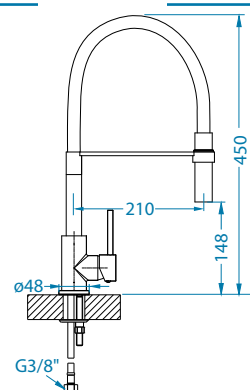

površina	šifra	*MPC EUR/kom
CHR	1129024	199,00 €