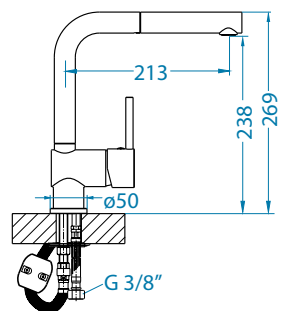

površina	šifra	*MPC EUR/kom
CHR	1096119	189,00 €