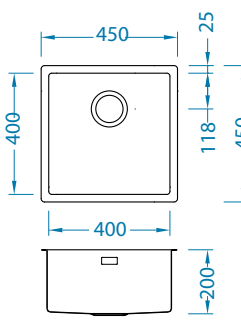

Monarch Quadrix 30

Veličina: 450 x 450 mm
Veličina korita: 400 x 400 x 200 mm

Dodatna oprema:

Sifon
(bez grla)
1068989

Sifon
(bez grla)
1033153

Set za podgrad-
nu ugradnju
1119093

Ocjedna posuda
1119836 - gold
1119837 - anthracite
1119839 - bronze
1119838 - copper