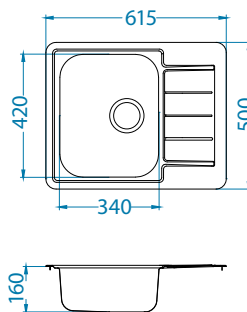

Line 90

ALVEUS

Veličina: 790 x 500 mm
Veličina korita: 340 x 420 x 160 mm
340 x 420 x 160 mm

Dodatna oprema:

Daska za rezanje sigurnosno staklo 1063063
Ocjedna posuda nehrđajuća 1062602
Daska za rezanje AllRound drvena 1152905/1152906 1131412

površina	šifra	izvedba	izljev	Ø35 mm	*pakiranje	*MPC EUR/kom
	NAT 1066751	reverzibilni	3 1/2"	0	navlaka 0/30	155,00 €
	NAT 1065687*	reverzibilni	1 1/2"	0	navlaka 0/30	135,00 €

NAT - nepoliran

Ugradnja:

Line 100

Veličina: 1160 x 500 mm
Veličina korita: 350 x 400 x 150 mm
350 x 400 x 150 mm

Dodatna oprema:

AllRound
1131412

površina	šifra	izvedba	izljev	Ø35 mm	*pakiranje	*MPC EUR/kom
	NAT 1087978	reverzibilni	3 1/2"	0	navlaka 0/30	205,00 €

NAT - nepoliran

Ugradnja:

Line 110

Veličina: 615 x 500 mm
Veličina korita: 340 x 420 x 160 mm

Dodatna oprema:

Daska za rezanje sigurnosno staklo 1063063
Ocjedna posuda nehrđajuća 1062602
Daska za rezanje AllRound drvena 1152905/1152906 1131412

površina	šifra	izvedba	izljev	Ø35 mm	*pakiranje	*MPC EUR/kom
	NAT 1122317	reverzibilni	3 1/2"	0	navlaka 0/60	105,00 €

NAT - nepoliran

Ugradnja:

* MPC je neobvezujuća maloprodajna preporučena cijena s PDV-om.

* Pakiranje: komada u kartonu / komada na paleti.