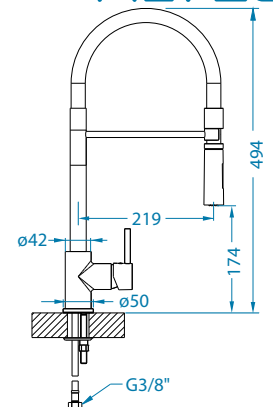

površina	šifra	*MPC EUR/kom
CHR	1132184	259,00 €