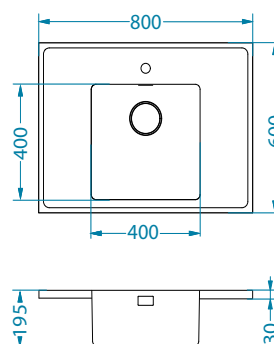

Luxal 10 flat

Veličina: 800 x 500 mm
Veličina korita: 400 x 340 x 195 mm

Dodatna oprema:

Ocjedna posuda
nehrđajuća
1119835

Daska za rezanje
drvena
1152903/1152904

AllRound
1131412

površina	šifra	izvedba	izljev	Ø35 mm	*pakiranje	*MPC EUR/kom
SAT	1149974	lijevi	3 1/2"	1x	karton 1/6	719,00 €
SAT	1149975	desni	3 1/2"	1x	karton 1/6	719,00 €

SAT - satin

Ugradnja:

Luxal 20 flat

Odličan odabir za kuhinjski otok!

Veličina: 800 x 600 mm
Veličina korita: 400 x 400 x 195 mm

Dodatna oprema:

Ocjedna posuda
nehrđajuća
1119835

Daska za rezanje
drvena
1152903/1152904

AllRound
1131412

površina	šifra	izvedba	izljev	Ø35 mm	*pakiranje	*MPC EUR/kom
SAT	1149978	zaseban	3 1/2"	1x	karton 1/6	769,00 €

SAT - satin

Ugradnja:

Luxal 30 flat

Veličina: 1000 x 600 mm
Veličina korita: 500 x 400 x 195 mm

Dodatna oprema:

Ocjedna posuda
nehrđajuća
1119835

Daska za rezanje
drvena
1152903/1152904

AllRound
1131412

površina	šifra	izvedba	izljev	Ø35 mm	*pakiranje	*MPC EUR/kom
SAT	1149980	lijevi	3 1/2"	1x	karton 1/6	989,00 €
SAT	1149981	desni	3 1/2"	1x	karton 1/6	989,00 €

SAT - satin

Ugradnja:

* MPC je neobvezujuća maloprodajna preporučena cijena s PDV-om.
* Pakiranje: komada u kartonu / komada na paleti.