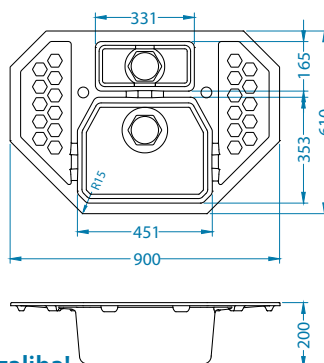

Ugradnja:

Sensual 60

Do isteka zaliha!

Veličina: 900 x 610 mm
Veličina korita: 451 x 353 x 200 mm
331 x 165 x 160 mm

površina	šifra	izvedba	izljev	Ø35 mm	*pakiranje	*MPC EUR/kom
	G11-arctic 1125703	kutni	heksagonalan	2x	karton 1/8	599,00 €
	G04M-steel 1108258	kutni	heksagonalan	2x	karton 1/8	599,00 €
	G02M-pebble 1108256	kutni	heksagonalan	2x	karton 1/8	599,00 €
	G03M-chocolate 1108257	kutni	heksagonalan	2x	karton 1/8	599,00 €
	G05M-twilight 1108259	kutni	heksagonalan	2x	karton 1/8	599,00 €