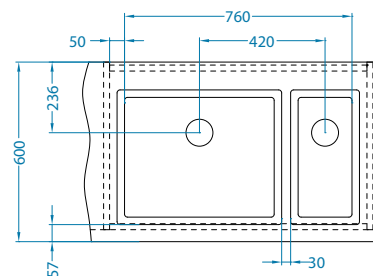

Širina ormarića 900 mm

QUADRIX 20+20-FS

QUADRIX 20+30-FS

QUADRIX 10+50-FS

Quadrix konfiguracija korita [U]

Širina ormarića 800 mm

QUADRIX 10+20-U

QUADRIX 10+30-U