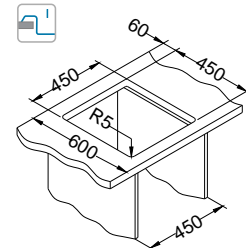

Basic 130

Veličina: 465 x 465 mm
Veličina korita: 340 x 400 x 160 mm

Dodatna oprema:

Sifon
1011717

Daska za rezanje
drvena
1152905/1152906

Daska za rezanje
drvena
1016018

Ocjedna košara
CHR
1109414

površina	šifra	izvedba	izljev	Ø35 mm	*pakiranje	*MPC EUR/kom
NAT	1008825	zaseban	1 1/2"	1x	navlaka 0/68	119,00 €

NAT - nepoliran

Ugradnja:

Basic 140

Veličina: 465 x 465 mm
Veličina korita: 340 x 400 x 185 mm

Dodatna oprema:

Sifon
1071237

Daska za rezanje
drvena
1152905/1152906

Daska za rezanje
drvena
1016018

Ocjedna košara
CHR
1109414

površina	šifra	izvedba	izljev	Ø35 mm	*pakiranje	*MPC EUR/kom
SAT	1100905	zaseban	3 1/2"	1x	navlaka 0/60	145,00 €

SAT- satin

Ugradnja:

Basic 150

Veličina: 780 x 435 mm
Veličina korita: 360 x 355 x 140 mm

Dodatna oprema:

Sifon
1071237 - 1 1/2"
1130544 - 3 1/2"

površina	šifra	izvedba	izljev	Ø35 mm	*pakiranje	*MPC EUR/kom
NAT	1136530	reverzibilni	1 1/2"	/	navlaka 0/36	62,00 €
NAT	1136532	reverzibilni	3 1/2"	/	navlaka 0/36	69,00 €

NAT - nepoliran LEI - leinen

Ugradnja: