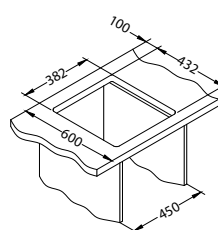

Omni 10

ALVEUS

Veličina: 400 x 450 mm
Veličina korita: 350 x 400 x 198 mm

površina	šifra	izvedba	Izljev	Ø35 mm	*pakiranje	*MPC EUR/kom
G11-arctic	1150037	zaseban	3 1/2"	/	karton 1 / 20	249,00 €
G81-concrete	1150038	zaseban	3 1/2"	/	karton 1 / 20	249,00 €
G22-terra	1150039	zaseban	3 1/2"	/	karton 1 / 20	249,00 €
G55-beige	1150040	zaseban	3 1/2"	/	karton 1 / 20	249,00 €
G91-carbon	1150041	zaseban	3 1/2"	/	karton 1 / 20	249,00 €
G90-deep black	1150042	zaseban	3 1/2"	/	karton 1 / 20	249,00 €
G90-BLACK EDITION	1150043	zaseban	3 1/2"	/	karton 1 / 20	269,00 €

Dodatna oprema:

Daska za rezanje drvena
1152903/1152904

Ocjedna posuda nehrđajuća
1119835

AllRound
1131412

AllRound BLACK
1148145

Set za podgradnu ugradnju
1135533

Ugradnja:

U-ugradnja s pomoću pribora za U-ugradnju 1135533 (nije priloženo)

Omni 20

Veličina: 450 x 450 mm
Veličina korita: 400 x 400 x 198 mm

površina	šifra	izvedba	Izljev	Ø35 mm	*pakiranje	*MPC EUR/kom
G11-arctic	1150044	zaseban	3 1/2"	/	karton 1 / 14	269,00 €
G81-concrete	1150045	zaseban	3 1/2"	/	karton 1 / 14	269,00 €
G22-terra	1150046	zaseban	3 1/2"	/	karton 1 / 14	269,00 €
G55-beige	1150047	zaseban	3 1/2"	/	karton 1 / 14	269,00 €
G91-carbon	1150048	zaseban	3 1/2"	/	karton 1 / 14	269,00 €
G90-deep black	1150049	zaseban	3 1/2"	/	karton 1 / 14	269,00 €
G90-BLACK EDITION	1150050	zaseban	3 1/2"	/	karton 1 / 14	289,00 €

Dodatna oprema:

Daska za rezanje drvena
1152903/1152904

Ocjedna posuda nehrđajuća
1119835

AllRound
1131412

AllRound BLACK
1148145

Set za podgradnu ugradnju
1135533

Ugradnja:

U-ugradnja s pomoću pribora za U-ugradnju 1135533 (nije priloženo)