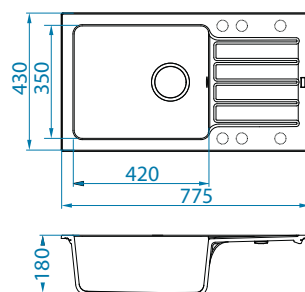

Niagara 40

ALVEUS

Veličina: 775 x 435 mm
Veličina korita: 357 x 360 x 160 mm

površina	šifra	izvedba	izljev	Ø35 mm	*pakiranje	*MPC EUR/kom
G11-arctic	1100887	reverzibilni	3 1/2"	2x	karton 1 / 12	189,00 €
G55-beige	1076859	reverzibilni	3 1/2"	2x	karton 1 / 12	189,00 €
G91-carbon	1076860	reverzibilni	3 1/2"	2x	karton 1 / 12	189,00 €

Ugradnja:

Niagara 60

Veličina: 900 x 500 mm
Veličina korita: 344 x 430 x 160 mm
100 x 295 x 70 mm

površina	šifra	izvedba	izljev	Ø35 mm	*pakiranje	*MPC EUR/kom
G11-arctic	1100889	kutni	3 1/2"	2x	karton 1 / 9	239,00 €
G55-beige	1090939	kutni	3 1/2"	2x	karton 1 / 9	239,00 €
G91-carbon	1090940	kutni	3 1/2"	2x	karton 1 / 9	239,00 €

Ugradnja:

Niagara 90

Veličina: 775 x 430 mm
Veličina korita: 350 x 420 x 180 mm

površina	šifra	izvedba	izljev	Ø35 mm	*pakiranje	*MPC EUR/kom
G11-arctic	1148028	reverzibilni	3 1/2"	/	karton 1 / 12	199,00 €
G55-beige	1148031	reverzibilni	3 1/2"	/	karton 1 / 12	199,00 €
G91-carbon	1148032	reverzibilni	3 1/2"	/	karton 1 / 12	199,00 €

Ugradnja:

* MPC je neobvezujuća maloprodajna preporučena cijena s PDV-om.
* Pakiranje: komada u kartonu / komada na paleti.