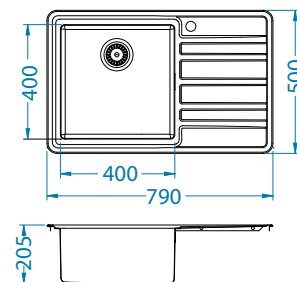

Rando 30 FS

ALVEUS

lijevi

1148858

Veličina: 795 x 505 mm
Veličina korita: 400 x 400 x 205 mm

Dodatna oprema:

Ocjedna posuda
nehrđajuća
1119835

Daska za rezanje
drvena
1152903/1152904

AllRound
1131412

površina	šifra	izvedba	Izljev	Ø35 mm*	*pakiranje	*MPC EUR/kom
SAT	1149725	lijevi	3 1/2"	1x	karton 1 / 8	449,00 €
SAT	1149726	desni	3 1/2"	1x	karton 1 / 8	449,00 €

SAT - satin

Ugradnja:

* F - Ugradnja zahtijeva posebnu obradu izreza radne ploče sukladno uputama priloženim uz sudoper.

Rando 50 FS

lijevi

1148858

Veličina: 865 x 505 mm
Veličina korita: 450 x 400 x 205 mm

Dodatna oprema:

Ocjedna posuda
nehrđajuća
1119835

Daska za rezanje
drvena
1152903/1152904

AllRound
1131412

površina	šifra	izvedba	Izljev	Ø35 mm*	*pakiranje	*MPC EUR/kom
SAT	1149728	lijevi	3 1/2"	1x	karton 1 / 8	479,00 €
SAT	1149731	desni	3 1/2"	1x	karton 1 / 8	479,00 €

SAT - satin

Ugradnja:

* F - Ugradnja zahtijeva posebnu obradu izreza radne ploče sukladno uputama priloženim uz sudoper.

Rando 30

lijevi

1148858

Veličina: 790 x 500 mm
Veličina korita: 400 x 400 x 205 mm

Dodatna oprema:

Ocjedna posuda
nehrđajuća
1119835

Daska za rezanje
drvena
1152903/1152904

AllRound
1131412

površina	šifra	izvedba	Izljev	Ø35 mm*	*pakiranje	*MPC EUR/kom
SAT	1149525	lijevi	3 1/2"	1x	karton 1 / 8	469,00 €
SAT	1149526	desni	3 1/2"	1x	karton 1 / 8	469,00 €

SAT - satin

Način ugradnje:

* MPC je neobvezujuća maloprodajna preporučena cijena s PDV-om.

* Pakiranje: komada u kartonu / komada na paleti.