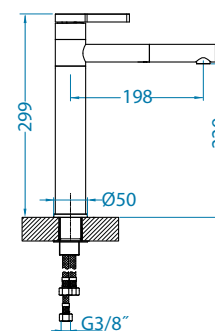

površina	šifra	*MPC EUR/kom
G11	1129058	169,00 €
G02M	1129059	169,00 €
G03M	1129056	169,00 €
G04M	1129060	169,00 €
G05M	1129061	169,00 €