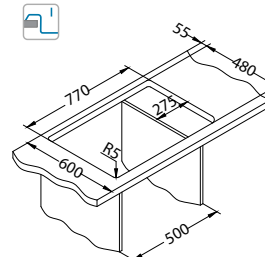

Cadit 10

ALVEUS

Veličina: 590 x 500 mm
Veličina korita: 325 x 425 x 198 mm

površina	šifra	izvedba	izljev	Ø35 mm	*pakiranje	*MPC EUR/kom
G11-arctic	1132017	reverzibilni	3 1/2"	2x	karton 1 / 18	235,00 €
G81-concrete	1132020	reverzibilni	3 1/2"	2x	karton 1 / 18	235,00 €
G22-terra	1132018	reverzibilni	3 1/2"	2x	karton 1 / 18	235,00 €
G55-beige	1132019	reverzibilni	3 1/2"	2x	karton 1 / 18	235,00 €
G91-carbon	1132021	reverzibilni	3 1/2"	2x	karton 1 / 18	235,00 €
G91-black edition	1148158	reverzibilni	3 1/2"	2x	karton 1 / 12	235,00 €

Dodatna oprema:

Daska za rezanje
drvena vlakna
1152908

AllRound
1131412

Ugradnja:

Cadit 20

Veličina: 790 x 500 mm
Veličina korita: 375 x 425 x 198 mm

površina	šifra	izvedba	izljev	Ø35 mm	*pakiranje	*MPC EUR/kom
G11-arctic	1132022	reverzibilni	3 1/2"	2x	karton 1 / 12	255,00 €
G81-concrete	1132025	reverzibilni	3 1/2"	2x	karton 1 / 12	255,00 €
G22-terra	1132023	reverzibilni	3 1/2"	2x	karton 1 / 12	255,00 €
G55-beige	1132024	reverzibilni	3 1/2"	2x	karton 1 / 12	255,00 €
G91-carbon	1132026	reverzibilni	3 1/2"	2x	karton 1 / 12	255,00 €
G91-black edition	1148159	reverzibilni	3 1/2"	2x	karton 1 / 12	255,00 €

Dodatna oprema:

Daska za rezanje
drvena vlakna
1152908

AllRound
1131412

Ugradnja:

Cadit 40

Veličina: 860 x 500 mm
Veličina korita: 445 x 425 x 198 mm

površina	šifra	izvedba	izljev	Ø35 mm	*pakiranje	*MPC EUR/kom
G11-arctic	1132027	reverzibilni	3 1/2"	2x	karton 1 / 12	279,00 €
G81-concrete	1132030	reverzibilni	3 1/2"	2x	karton 1 / 12	279,00 €
G22-terra	1132028	reverzibilni	3 1/2"	2x	karton 1 / 12	279,00 €
G55-beige	1132029	reverzibilni	3 1/2"	2x	karton 1 / 12	279,00 €
G91-carbon	1132031	reverzibilni	3 1/2"	2x	karton 1 / 12	279,00 €
G91-black edition	1148160	reverzibilni	3 1/2"	2x	karton 1 / 12	279,00 €

Dodatna oprema:

Daska za rezanje
drvena vlakna
1152908

AllRound
1131412