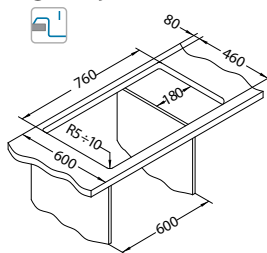

Ugradnja*:

* U - Ugradnja pomoću 2 seta za pričvršćivanje 1135533 (nije priloženo).

* MPC je neobvezujuća maloprodajna preporučena cijena s PDV-om.

* Pakiranje: komada u kartonu / komada na paleti.