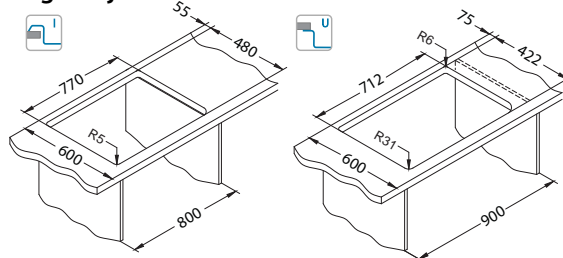

Ugradnja*: