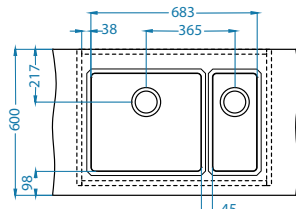

Kombino konfiguracija korita [U]

Širina ormarića 800 mm

KOMBINO 20 + KOMBINO 10

KOMBINO 30 + KOMBINO 10

KOMBINO 40 + KOMBINO 10

Širina ormarića 900 mm

KOMBINO 20 - 2X

KOMBINO 50 + KOMBINO 10