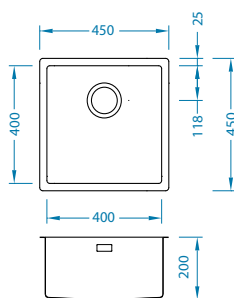

BRS - brušeni

MIX IT UP!

Veličina: 450 x 450 mm
Veličina korita: 400 x 400 x 200 mm

Ugradnja*:

* F - ugradnja zahtijeva posebnu obradu izreza radne ploče sukladno uputama priloženim uz sudoper.
* U - ugradnja pomoću seta za pričvršćivanje 1119093 (nije priloženo).