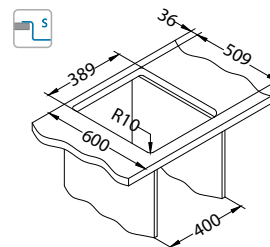

Ugradnja*:

* F - Ugradnja zahtijeva posebnu obradu izreza radne ploče sukladno uputama priloženim uz sudoper.