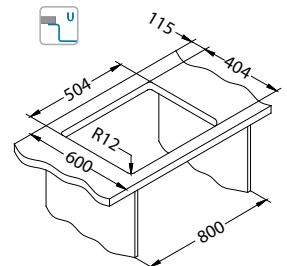

Ugradnja*:

* F - ugradnja zahtijeva posebnu obradu izreza radne ploče sukladno uputama priloženim uz sudoper.

* U - ugradnja pomoću seta za pričvršćivanje 1119093 (nije priloženo).