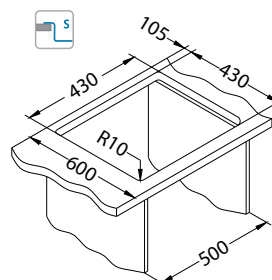

BRS - brušen

Ugradnja:

F - Ugradnja zahtijeva posebnu obradu izreza radne ploče sukladno uputama priloženim uz sudoper.

Nox 30

Veličina: 440 x 440 mm
Veličina korita: 400 x 400 x 200 mm

Dodatna oprema:

Sifon (bez grla)
1068989