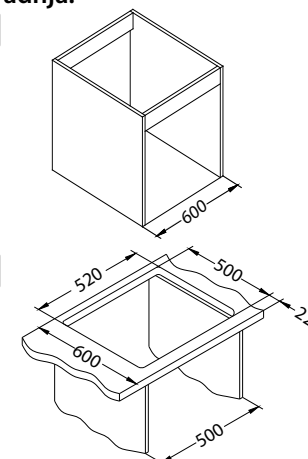

Ugradnja:

* MPC je neobvezujuća maloprodajna preporučena cijena s PDV-om.
* Pakiranje: komada u kartonu / komada na paleti.