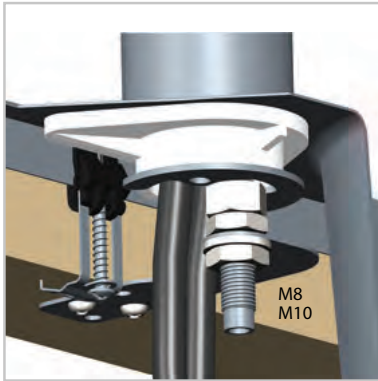

Učvršćivač slavine

ALLFIX - A

šifra *MPC
1115914 EUR/kom 10,00 €

Columba Arc 110 Quadra Billy-S

Eden Pixy Lago Zenit

ALLFIX - B

šifra *MPC
1115505 EUR/kom 14,00 €

Aquila Dual