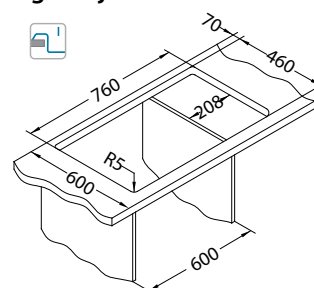

Veličina: 780 x 480 mm
Veličina korita: 400 x 400 x 180 mm

površina	šifra	izvedba	izljev	Ø35 mm	*pakiranje	*MPC EUR/kom
	G11-arctic	1090944	reverzibilni	3 1/2"	2x karton 1 / 12	225,00 €
	G81-concrete	1122745	reverzibilni	3 1/2"	2x karton 1 / 12	225,00 €
	G22-terra	1090941	reverzibilni	3 1/2"	2x karton 1 / 12	225,00 €
	G55-beige	1090946	reverzibilni	3 1/2"	2x karton 1 / 12	225,00 €
	G91-carbon	1090942	reverzibilni	3 1/2"	2x karton 1 / 12	225,00 €

Dodatna oprema:

Daska za rezanje drvena 1152903
Daska za rezanje drvena 1152904

Ugradnja: