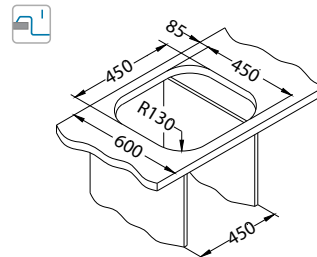

Ugradnja:

Dodatna oprema:

Daska za rezanje
drvena
1152905/1152906

Daska za rezanje
drvena
1016018