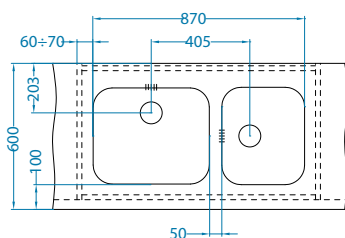

Monarch Variant 110

Veličina: 148 x 300 mm
Veličina korita: 148 x 300 x 120 mm

Dodatna oprema:

Sifon
(bez grla)
1068989

Sifon
(bez grla)
1033153

Ocjedna posuda
1080022 - gold
1080023 - copper
1103817 - bronze
1080024 - anthracite

Monarch Variant [U] konfiguracija korita

Širina ormarića 800 mm

Variant 10+Variant 110

Variant 40+Variant 110

Širina ormarića 900 mm

Variant 40-2x

Širina ormarića 1000 mm

Variant 10+Variant 40