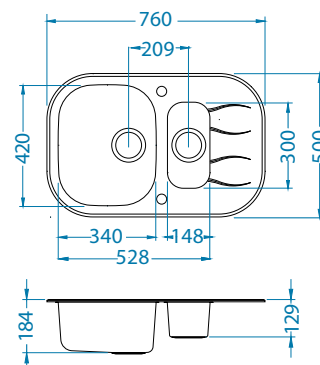

Wave Up 10

Do isteka zaliha!

1123351

Veličina: 620 x 500 mm
Veličina korita: 340 x 420 x 175 mm

Ugradnja:

staklo	šifra	izvedba	izljev	Ø35 mm	*pakiranje	*MPC EUR/kom
white RAL 9003	SAT 1123810	reverzibilni	3 1/2"	2x	karton 1/12	519,00€
black RAL 9005	SAT 1123811	reverzibilni	3 1/2"	2x	karton 1/12	519,00€
*SAT	1123812	reverzibilni	3 1/2"	2x	karton 1/12	679,00 €

SAT - satin

* RAL/Grafka po narudžbi s rezolucijom min. 250 dpi

Dodatna oprema:

Daska za rezanje drvena
1152905/1152906

Daska za rezanje drvena
1016018

Wave Up 20

Do isteka zaliha!

1123351

Veličina: 760 x 500 mm
Veličina korita: 340 x 420 x 175 mm

Ugradnja:

staklo	šifra	izvedba	izljev	Ø35 mm	*pakiranje	*MPC EUR/kom
white RAL 9003	SAT 1123813	reverzibilni	3 1/2"	2x	karton 1/6	579,00 €
black RAL 9005	SAT 1123814	reverzibilni	3 1/2"	2x	karton 1/6	579,00 €
*SAT	1123815	reverzibilni	3 1/2"	2x	karton 1/6	729,00 €

SAT - satin

* RAL/Grafka po narudžbi s rezolucijom min. 250 dpi

Dodatna oprema:

Daska za rezanje drvena
1152905/1152906

Daska za rezanje drvena
1016018

Wave Up 30

Do isteka zaliha!

1123353

Veličina: 760 x 500 mm
Veličina korita: 340 x 420 x 175 mm
148 x 300 x 120 mm

Ugradnja:

staklo	šifra	izvedba	izljev	Ø35 mm	*pakiranje	*MPC EUR/kom
white RAL 9003	SAT 1123816	reverzibilni	3 1/2"	2x	karton 1/6	679,00 €
black RAL 9005	SAT 1123817	reverzibilni	3 1/2"	2x	karton 1/6	679,00 €
*SAT	1123818	reverzibilni	3 1/2"	2x	karton 1/6	829,00 €

SAT - satin

* RAL/Grafka po narudžbi s rezolucijom min. 250 dpi

Dodatna oprema:

Daska za rezanje drvena
1152905/1152906

Daska za rezanje drvena
1016018

Ocjedna posuda nehrđajuća
1062602