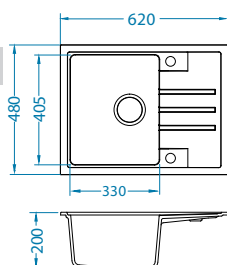

Intermezzo 30

ALVEUS

1117292

Veličina: 620 x 480 mm
Veličina korita: 330 x 405 x 200 mm

površina	šifra	izvedba	izljev	Ø35 mm	*pakiranje	*MPC EUR/kom
G11-arctic	1117037	reverzibilni	3 1/2"	2x	karton 1 / 14	229,00 €
G81-concrete	1119691	reverzibilni	3 1/2"	2x	karton 1 / 14	229,00 €
G55-beige	1117039	reverzibilni	3 1/2"	2x	karton 1 / 14	229,00 €
G91-carbon	1117044	reverzibilni	3 1/2"	2x	karton 1 / 14	229,00 €
G90-deep black	1149080	reverzibilni	3 1/2"	2x	karton 1 / 14	229,00 €

Dodatna oprema:

Daska za rezanje
drvena
1080029

Ocjedna posuda
nehrđajuća
1119835

Set za podgradnu
ugradnju
1135533

Ugradnja*:

* U - Ugradnja pomoću 2 seta za pričvršćivanje 1135533 (nije priloženo).

Intermezzo 40

1117292

Veličina: 680 x 480 mm
Veličina korita: 380 x 405 x 200 mm

površina	šifra	izvedba	izljev	Ø35 mm	*pakiranje	*MPC EUR/kom
G11-arctic	1144965	reverzibilni	3 1/2"	2x	karton 1 / 14	259,00 €
G81-concrete	1144967	reverzibilni	3 1/2"	2x	karton 1 / 14	259,00 €
G55-beige	1144966	reverzibilni	3 1/2"	2x	karton 1 / 14	259,00 €
G91-carbon	1144968	reverzibilni	3 1/2"	2x	karton 1 / 14	259,00 €
G90-deep black	1149126	reverzibilni	3 1/2"	2x	karton 1 / 14	259,00 €

Dodatna oprema:

Daska za rezanje
drvena
1080029

Ocjedna posuda
nehrđajuća
1119835

Set za podgradnu
ugradnju
1135533

Ugradnja*:

* U - Ugradnja pomoću 2 seta za pričvršćivanje 1135533 (nije priloženo).

Intermezzo 130

1117292

Veličina: 780 x 480 mm
Veličina korita: 460 x 405 x 200 mm