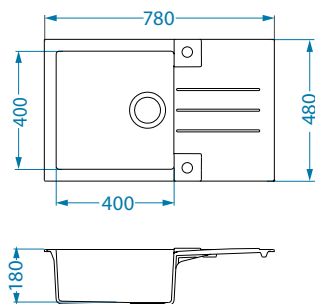

Veličina: 780 x 480 mm
Veličina korita: 400 x 400 x 180 mm

površina	šifra	izvedba	izljev	Ø35 mm	*pakiranje	*MPC EUR/kom
	G11-arctic	1090944	reverzibilni	3 1/2"	2x karton 1 / 12	225,00 €
	G81-concrete	1122745	reverzibilni	3 1/2"	2x karton 1 / 12	225,00 €
	G22-terra	1090941	reverzibilni	3 1/2"	2x karton 1 / 12	225,00 €
	G55-beige	1090946	reverzibilni	3 1/2"	2x karton 1 / 12	225,00 €
	G91-carbon	1090942	reverzibilni	3 1/2"	2x karton 1 / 12	225,00 €

Dodatna oprema:

Daska za rezanje drvena 1152903
Daska za rezanje drvena 1152904

Ugradnja: