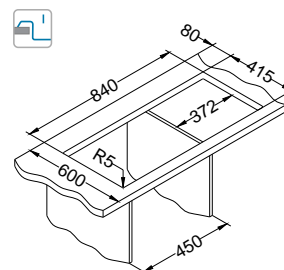

Basic 60

Veličina: 860 x 435 mm
Veličina korita: 340 x 370 x 145 mm

Dodatna oprema:

Sifon
1011717

Daska za rezanje
drvena
1152905/1152906

Daska za rezanje
drvena
1016018

Ocjedna košara
CHR
1109414

površina	šifra	izvedba	izljev	Ø35 mm	*pakiranje	*MPC EUR/kom
NAT	1008843	reverzibilni	1 1/2"	/	navlaka 0 / 72	79,00 €
LEI	1009181	reverzibilni	1 1/2"	/	navlaka 0 / 72	129,00 €

NAT - nepoliran LEI - leinen

Ugradnja:

Basic 70

Veličina: 860 x 435 mm
Veličina korita: 340 x 370 x 145 mm
340 x 370 x 145 mm

Dodatna oprema:

Sifon
1071240

Daska za rezanje
drvena
1152905/1152906

Daska za rezanje
drvena
1016018

Ocjedna košara
CHR
1109414

površina	šifra	izvedba	izljev	Ø35 mm	*pakiranje	*MPC EUR/kom
NAT	1008846	dvojni	1 1/2"	/	navlaka 0 / 36	91,00 €

NAT - nepoliran

Ugradnja:

Basic 80

Veličina: 860 x 435 mm
Veličina korita: 340 x 370 x 145 mm

Dodatna oprema:

Sifon
1071237

Daska za rezanje
drvena
1152905/1152906

Daska za rezanje
drvena
1016018

Ocjedna košara
CHR
1109414

površina	šifra	izvedba	izljev	Ø35 mm	*pakiranje	*MPC EUR/kom
NAT	1008844	reverzibilni	1 1/2"	/	navlaka 0 / 36	65,00 €
LEI	1008993	reverzibilni	1 1/2"	/	navlaka 0 / 36	129,00 €

NAT - nepoliran LEI - leinen

Ugradnja: