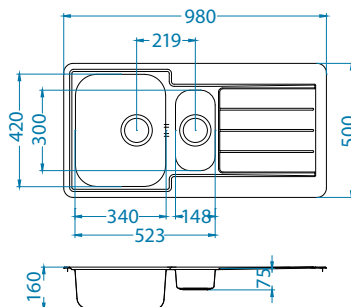

Dodatna oprema:

Daska za rezanje sigurnosno staklo 1063063

Ocjedna posuda 1069009 - gold
1069008 - cooper
1103811 - bronzje
1078591 - anthracite

Daska za rezanje drvena 1152905/1152906