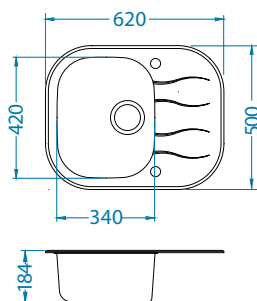

Wave 10

1127251

Veličina: 620 x 500 mm
Veličina korita: 340 x 420 x 175 mm

staklo	šifra	izvedba	izljev	Ø35 mm	*pakiranje	*MPC EUR/kom
white RAL 9003	SAT 1102727	reverzibilni	3 1/2"	2x	karton 1/12	479,00 €
black RAL 9005	SAT 1102726	reverzibilni	3 1/2"	2x	karton 1/12	479,00 €
	*SAT 1102936	reverzibilni	3 1/2"	2x	karton 1/12	649,00-€

SAT - satin

* RAL/Grafka po narudžbi s rezolucijom min. 250 dpi

Ugradnja:

Dodatna oprema:

Daska za rezanje
drvena
1152905/1152906

Daska za rezanje
drvena
1016018

Wave 20

1127251

Veličina: 760 x 500 mm
Veličina korita: 340 x 420 x 175 mm

staklo	šifra	izvedba	izljev	Ø35 mm	*pakiranje	*MPC EUR/kom
	SAT 1102729	reverzibilni	3 1/2"	2x	karton 1/6	539,00€
	SAT 1102728	reverzibilni	3 1/2"	2x	karton 1/6	539,00€
	*SAT 1102940	reverzibilni	3 1/2"	2x	karton 1/6	699,00€

SAT - satin

* RAL/Grafka po narudžbi s rezolucijom min. 250 dpi

Ugradnja:

Dodatna oprema:

Daska za rezanje
drvena
1152905/1152906

Daska za rezanje
drvena
1016018

Wave 30

1127258

Veličina: 760 x 500 mm
Veličina korita: 340 x 420 x 175 mm
148 x 300 x 120 mm

staklo	šifra	izvedba	izljev	Ø35 mm	*pakiranje	*MPC EUR/kom
	SAT 1102741	reverzibilni	3 1/2"	2x	karton 1/6	649,00 €
	SAT 1102730	reverzibilni	3 1/2"	2x	karton 1/6	649,00 €
	*SAT 1102944	reverzibilni	3 1/2"	2x	karton 1/6	799,00 €

SAT - satin

* RAL/Grafka po narudžbi s rezolucijom min. 250 dpi

Ugradnja:

Dodatna oprema:

Daska za rezanje
drvena
1152905/1152906

Daska za rezanje
drvena
1016018

Ocjedna posuda
nehrđajuća
1062602