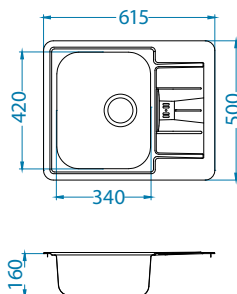

Dodatna oprema:

Daska za rezanje sigurnosno staklo 1063063

Ocjedna posuda 1069009 - gold
1069008 - cooper
1103811 - bronzje
1078591 - anthracite

Daska za rezanje drvena 1152905/1152906