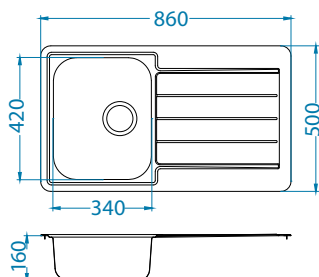

Line 20

1130551

Veličina: 860 x 500 mm
Veličina korita: 340 x 420 x 160 mm

Dodatna oprema:

Daska za rezanje sigurnosno staklo 1063063
Ocjedna posuda nehrđajuća 1062602
Daska za rezanje AllRound drvena 1152905/1152906 1131412

površina	šifra	izvedba	izljev	Ø35 mm	*pakiranje	*MPC EUR/kom
NAT	1065560	reverzibilni	3 1/2"	0	navlaka 0 / 30	129,00 €
LEI	1065579	reverzibilni	3 1/2"	0	navlaka 0 / 30	179,00 €

NAT - nepoliran

Ugradnja:

Line 40

Do isteka zaliha!

1130555

Veličina: 985 x 500 mm
Veličina korita: 340 x 420 x 160 mm
148 x 300 x 80 mm

Dodatna oprema:

Daska za rezanje sigurnosno staklo 1063063
Ocjedna posuda nehrđajuća 1062602
Daska za rezanje AllRound drvena 1152905/1152906 1131412

površina	šifra	izvedba	izljev	Ø35 mm	*pakiranje	*MPC EUR/kom
NAT	1065674	reverzibilni	3 1/2"	0	navlaka 0 / 30	219,00 €
LEI	1085940	reverzibilni	3 1/2"	0	navlaka 0 / 30	239,00 €

NAT - nepoliran
LEI - leinen

Ugradnja:

Line 50

1130555

Veličina: 615 x 500 mm
Veličina korita: 340 x 420 x 160 mm
148 x 300 x 80 mm

Dodatna oprema:

Daska za rezanje sigurnosno staklo 1063063
Ocjedna posuda nehrđajuća 1062602
Daska za rezanje AllRound drvena 1152905/1152906 1131412

površina	šifra	izvedba	izljev	Ø35 mm	*pakiranje	*MPC EUR/kom
NAT	1065676	reverzibilni	3 1/2"	0	navlaka 0 / 60	165,00 €

NAT - nepoliran

Ugradnja: