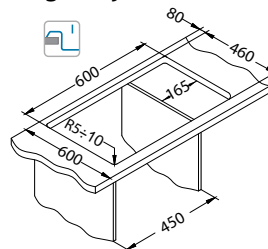

Ugradnja*:

* U - Ugradnja pomoću 2 seta za pričvršćivanje 1135533 (nije priloženo).