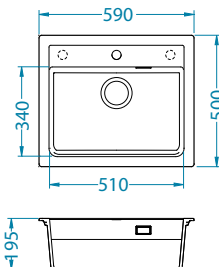

Atrox 10

ALVEUS

Veličina: 400 x 500 mm
Veličina korita: 340 x 320 x 195 mm

površina	šifra	izvedba	izljev	Ø35 mm	*pakiranje	*MPC EUR/kom
G11-arctic	1139079	zaseban	3 1/2"	1x	karton 1 / 18	219,00 €
G81-concrete	1139770	zaseban	3 1/2"	1x	karton 1 / 18	219,00 €
G22-terra	1139768	zaseban	3 1/2"	1x	karton 1 / 18	219,00 €
G55-beige	1139769	zaseban	3 1/2"	1x	karton 1 / 18	219,00 €
G91-carbon	1139771	zaseban	3 1/2"	1x	karton 1 / 18	219,00 €

Dodatna oprema:

Daska za rezanje drvena 1152905/1152906 *za l ugradnju
AllRound - mini 1136662
Posuda od nehrđajućeg čelika GN-1/2-P-65 mm 1008902
Set za podgradnu ugradnju 1135533

Ugradnja*:

*U - Ugradnja pomoću 2 seta za pričvršćivanje 1135533 (nije priloženo).

Atrox 20

Veličina: 470 x 500 mm
Veličina korita: 390 x 340 x 195 mm

površina	šifra	izvedba	izljev	Ø35 mm	*pakiranje	*MPC EUR/kom
G11-arctic	1131986	zaseban	3 1/2"	1x	karton 1 / 18	239,00 €
G81-concrete	1131989	zaseban	3 1/2"	1x	karton 1 / 18	239,00 €
G22-terra	1131987	zaseban	3 1/2"	1x	karton 1 / 18	239,00 €
G55-beige	1131988	zaseban	3 1/2"	1x	karton 1 / 18	239,00 €
G91-carbon	1131990	zaseban	3 1/2"	1x	karton 1 / 18	239,00 €
G91-black edition	1148161	zaseban	3 1/2"	1x	karton 1 / 18	269,00 €

Dodatna oprema:

Daska za rezanje drvena 1152905/1152906 *za l ugradnju
AllRound - mini 1136662
Posuda od nehrđajućeg čelika GN-1/2-P-65 mm 1008902
Set za podgradnu ugradnju 1135533

Ugradnja*:

*U - Ugradnja pomoću 2 seta za pričvršćivanje 1135533 (nije priloženo).

Atrox 30

Veličina: 590 x 500 mm
Veličina korita: 510 x 340 x 195 mm