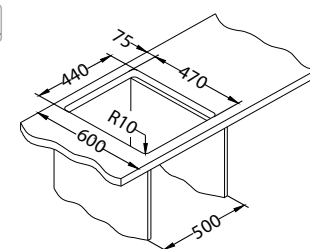

Crystalix 10

Do isteka zaliha!

lijevi

1133398

staklo	šifra	izvedba	izljev	Ø35 mm	*pakiranje	*MPC EUR/kom
white RAL 9003	NAT 1099634	lijevi	kvadratni	3x	karton 1 / 6	719,00 €
black RAL 9005	NAT 1099633	lijevi	kvadratni	3x	karton 1 / 6	719,00 €
	NAT 1099630	desni	kvadratni	3x	karton 1 / 6	719,00 €
	*NAT 1102854	lijevi	kvadratni	3x	karton 1 / 6	889,00 €
	1102858	desni	kvadratni	3x	karton 1 / 6	889,00 €

NAT - polusajjni * RAL/Grafka po narudžbi s rezolucijom min. 250 dpi

Veličina: 860 x 540 mm
Veličina korita: 340 x 400 x 200 mm

Dodatna oprema:

Daska za rezanje
drvena
1152903/1152904

Daska za rezanje
sigurnosno
staklo1084835
- crna

Daska za rezanje
sigurnosno
staklo1087883 -
bijela

AllRound
1131412

Ugradnja:

Crystalix 20

Do isteka zaliha!

lijevi

1127260

staklo	šifra	izvedba	izljev	Ø35 mm	*pakiranje	*MPC EUR/kom
white RAL 9003	NAT 1099642	lijevi	kvadratni	3x	karton 1 / 6	929,00 €
	1099640	desni	kvadratni	3x	karton 1 / 6	929,00 €
black RAL 9005	NAT 1099641	lijevi	kvadratni	3x	karton 1 / 6	929,00 €
	1099635	desni	kvadratni	3x	karton 1 / 6	929,00 €
	*NAT 1102862	lijevi	kvadratni	3x	karton 1 / 6	1.119,00 €
	1102866	desni	kvadratni	3x	karton 1 / 6	1.119,00 €

NAT - polusajjni * RAL/Grafka po narudžbi s rezolucijom min. 250 dpi

Veličina: 860 x 540 mm
Veličina korita: 340 x 400 x 200 mm
180 x 400 x 175 mm

Dodatna oprema:

Daska za rezanje
drvena
1152903/1152904

Daska za rezanje
sigurnosno
staklo1084835
- crna

Daska za rezanje
sigurnosno
staklo1087883 -
bijela

AllRound
1131412

Ugradnja:

Karat Up 10

Do isteka zaliha!

lijevi

1123351