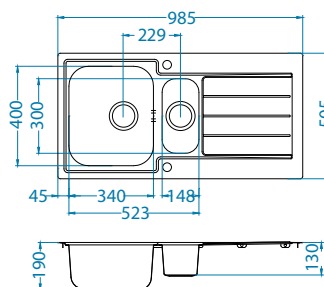

Ugradnja*: