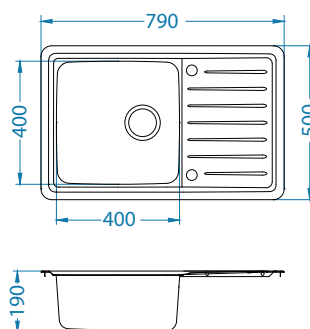

Galeo 10

ALVEUS

površina	šifra	izvedba	izljev	Ø35 mm	*pakiranje	*MPC EUR/kom
SAT	1128552	reverzibilni	3 1/2"	2x	karton 1/14	269,00 €

SAT - satin

Veličina: 615 x 500 mm
Veličina korita: 340 x 400 x 190 mm

Dodatna oprema:

Ocjedna posuda
nehrđajuća
1119835

Ocjedna posuda
nehrđajuća
1062602

Daska za rezanje
drvena
1152903/1152904

Ugradnja:

Galeo 20

površina	šifra	izvedba	izljev	Ø35 mm	*pakiranje	*MPC EUR/kom
SAT	1128553	reverzibilni	3 1/2"	2x	karton 1/12	309,00 €

SAT - satin

Veličina: 790 x 500 mm
Veličina korita: 400 x 400 x 190 mm

Dodatna oprema:

Ocjedna posuda
nehrđajuća
1119835

Daska za rezanje
drvena
1152903/1152904

Ugradnja:

Galeo 30

površina	šifra	izvedba	izljev	Ø35 mm	*pakiranje	*MPC EUR/kom
SAT	1128554	reverzibilni	3 1/2"	2x	karton 1/12	359,00 €

SAT - satin

Veličina: 860 x 500 mm
Veličina korita: 480 x 400 x 190 mm

Dodatna oprema:

Ocjedna posuda
nehrđajuća
1119835

Daska za rezanje
drvena
1152903/1152904

Ugradnja:

* MPC je neobvezujuća maloprodajna preporučena cijena s PDV-om.

* Pakiranje: komada u kartonu / komada na paleti.