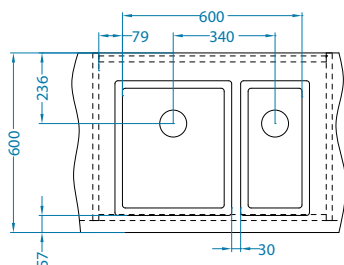

Quadrix konfiguracija korita [FS]

Širina ormarića 800 mm

QUADRIX 10+20-FS