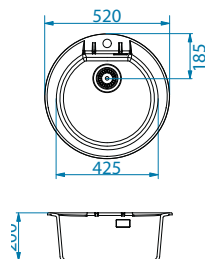

Cadit 100

1145083

Veličina:

fi 520 mm

Veličina korita:

fi 425 x 200 mm

površina	šifra	izvedba	izljev	Ø35 mm	*pakiranje	*MPC EUR/kom
G11-arctic	1143993	zaseban	3 1/2"	1x	karton 1 / 18	209,00 €
G81-concrete	1143996	zaseban	3 1/2"	1x	karton 1 / 18	209,00 €
G22-terra	1143994	zaseban	3 1/2"	1x	karton 1 / 18	209,00 €
G55-beige	1143995	zaseban	3 1/2"	1x	karton 1 / 18	209,00 €
G91-carbon	1143997	zaseban	3 1/2"	1x	karton 1 / 18	209,00 €

Ugradnja: