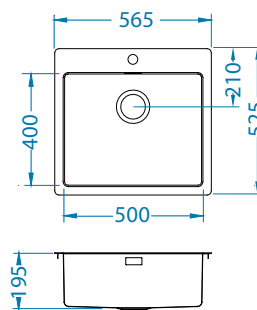

Do isteka zaliha!

STANDARD
grlo

površina	šifra	izvedba	izljev	Ø 35 mm	*pakiranje	*MPC EUR/kom
gold	1141619	zaseban	3 1/2"	1x	karton 1 / 14	799,00€
copper	1141620	zaseban	3 1/2"	1x	karton 1 / 14	799,00€
bronze	1141621	zaseban	3 1/2"	1x	karton 1 / 14	799,00€
anthracite	1141622	zaseban	3 1/2"	1x	karton 1 / 14	799,00€