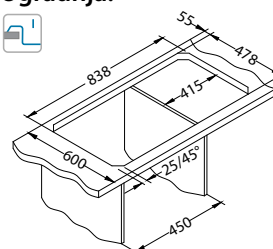

Ugradnja:

* MPC je neobvezujuća maloprodajna preporučena cijena s PDV-om.

* Pakiranje: komada u kartonu / komada na paleti.