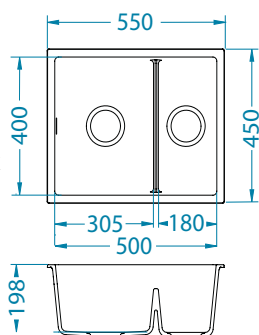

Veličina: 550 x 450 mm
Veličina korita: 305 x 400 x 198 mm
180 x 400 x 198 mm

površina	šifra	izvedba	izljev	Ø35 mm	*pakiranje	*MPC EUR/kom
	G11-arctic	1150065	zaseban	3 1/2"	/	karton 1 / 14 349,00 €
	G81-concrete	1150066	zaseban	3 1/2"	/	karton 1 / 14 349,00 €
	G22-terra	1150067	zaseban	3 1/2"	/	karton 1 / 14 349,00 €
	G55-beige	1150068	zaseban	3 1/2"	/	karton 1 / 14 349,00 €
	G91-carbon	1150069	zaseban	3 1/2"	/	karton 1 / 14 349,00 €
	G90-deep black	1150070	zaseban	3 1/2"	/	karton 1 / 14 349,00 €
	G90-BLACK EDITION	1150071	zaseban	3 1/2"	/	karton 1 / 14 369,00 €

Dodatna oprema:

Daska za rezanje
drvena
1152903/1152904

Ocjedna posuda
nehrđajuća
1119835

AllRound
1131412

AllRound BLACK
1148145

Set za podgradnu ugradnju
1135533

Ugradnja:

U-gradnja s pomoću pribora za U-gradnju 1135533 (nije priloženo)