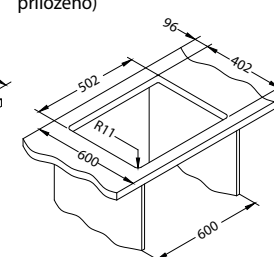

U-gradnja s pomoću pribora za U-gradnju 1135533 (nije priloženo)