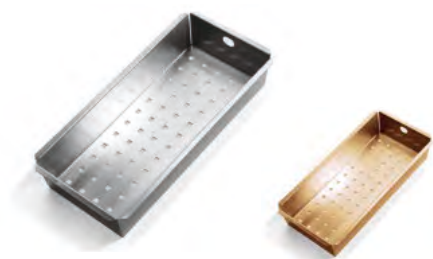

Ocjedne posude

— nehrđajući čelik —

Ocjedna posuda - nehrđajući čelik
420 x 190 x 72 mm

šifra	površina boja	*MPC EUR/kom
1119835	SAT	79,00 €
1119836	gold	199,00 €
1119838	copper	199,00 €
1119839	bronze	199,00 €
1119837	anthracite	199,00 €