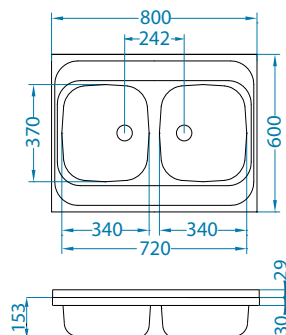

Classic 40

Veličina: 800 x 600 mm
Veličina korita: 340 x 370 x 153 mm
340 x 370 x 153 mm

Dodatna oprema:

Sifon
1071240

Daska za rezanje
drvena
1152905/1152906

Daska za rezanje
drvena
1016018

Ocjedna košara
CHR
1109414

površina	šifra	izvedba	izljev	Ø35 mm	*pakiranje	*MPC EUR/kom
NAT	1009078	dvokoritni	1 1/2"	/	navlaka 0 / 36	99,00 €

NAT - nepoliran

Classic 70

Veličina: 1000 x 600 mm
Veličina korita: 340 x 370 x 154 mm

Dodatna oprema:

Sifon
1011717

Daska za rezanje
drvena
1152905/1152906

Daska za rezanje
drvena
1016018

Ocjedna košara
CHR
1109414

površina	šifra	izvedba	izljev	Ø35 mm	*pakiranje	*MPC EUR/kom
NAT	1108745	reverzibilni	1 1/2"	/	navlaka 0 / 57	125,00 €

NAT - nepoliran

Classic 100

Do isteka zaliha!

Veličina: 1200 x 600 mm
Veličina korita: 340 x 370 x 160 mm
340 x 370 x 160 mm

Dodatna oprema:

Sifon
1071240

Daska za rezanje
drvena
1152905/1152906

Daska za rezanje
drvena
1016018

Ocjedna košara
CHR
1109414

površina	šifra	izvedba	izljev	Ø35 mm	*pakiranje	*MPC EUR/kom
NAT	1009084	lijevi	1 1/2"	/	navlaka 0 / 36	169,00 €
NAT	1009085	desni	1 1/2"	/	navlaka 0 / 36	169,00 €
LEI	1008990	lijevi	1 1/2"	/	navlaka 0 / 36	205,00 €
LEI	1008991	desni	1 1/2"	/	navlaka 0 / 36	205,00 €

NAT - nepoliran LEI - leinen

* MPC je neobvezujuća maloprodajna preporučena cijena s PDV-om.

* Pakiranje: komada u kartonu / komada na paleti.