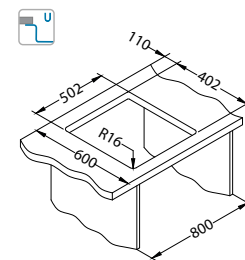

Ugradnja*:

* U - Ugradnja pomoću seta za pričvršćivanje 1135533 (nije priloženo).