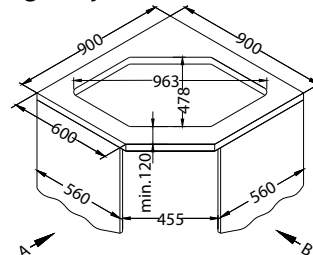

Line 20

1130551

Veličina: 860 x 500 mm
Veličina korita: 340 x 420 x 160 mm

Dodatna oprema:

Daska za rezanje sigurnosno staklo 1063063
Ocjedna posuda nehrđajuća 1062602
Daska za rezanje AllRound drvena 1152905/1152906 1131412

površina	šifra	izvedba	izljev	Ø35 mm	*pakiranje	*MPC EUR/kom
NAT	1065560	reverzibilni	3 1/2"	0	navlaka 0 / 30	129,00 €
LEI	1065579	reverzibilni	3 1/2"	0	navlaka 0 / 30	179,00 €

NAT - nepoliran

Ugradnja:

Line 40

Do isteka zaliha!

1130555

Veličina: 985 x 500 mm
Veličina korita: 340 x 420 x 160 mm
148 x 300 x 80 mm

Dodatna oprema:

Daska za rezanje sigurnosno staklo 1063063
Ocjedna posuda nehrđajuća 1062602
Daska za rezanje AllRound drvena 1152905/1152906 1131412

površina	šifra	izvedba	izljev	Ø35 mm	*pakiranje	*MPC EUR/kom
NAT	1065674	reverzibilni	3 1/2"	0	navlaka 0 / 30	219,00 €
LEI	1085940	reverzibilni	3 1/2"	0	navlaka 0 / 30	239,00 €

NAT - nepoliran
LEI - leinen

Ugradnja:

Line 50

1130555

Veličina: 615 x 500 mm
Veličina korita: 340 x 420 x 160 mm
148 x 300 x 80 mm

Dodatna oprema:

Daska za rezanje sigurnosno staklo 1063063
Ocjedna posuda nehrđajuća 1062602
Daska za rezanje AllRound drvena 1152905/1152906 1131412

površina	šifra	izvedba	izljev	Ø35 mm	*pakiranje	*MPC EUR/kom
NAT	1065676	reverzibilni	3 1/2"	0	navlaka 0 / 60	165,00 €

NAT - nepoliran

Ugradnja: