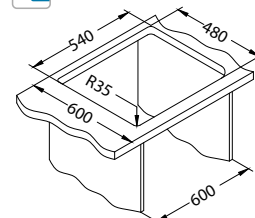

More 10

Do isteka zaliha!

1130551

Veličina: 560 x 500 mm
Veličina korita: 480 x 360 x 160 mm

Dodatna oprema:

Dozator deter-
dženta
1016099 - CHR-P

Set za podgrad-
nu ugradnju
1119093

površina	šifra	izvedba	izljev	Ø35 mm	*pakiranje	*MPC EUR/kom
NAT	1103108	zaseban	3 1/2"	1x	karton 1/14	199,00 €

NAT - nepoliran

Ugradnja*:

* F - ugradnja zahtijeva posebnu obradu izreza radne ploče sukladno uputama priloženim uz dodupere.

* U - ugradnja pomoću seta za pričvršćivanje 1119093 (nije priloženo).

More 10

Veličina: 560 x 500 mm
Veličina korita: 480 x 360 x 160 mm

Dodatna oprema:

Dozator deter-
dženta
1016099 - CHR-P

Sifon
1130551

površina	šifra	izvedba	izljev	Ø35 mm	*pakiranje	*MPC EUR/kom
SAT	1106813	zaseban	3 1/2"	1x	navlaka 0 / 68	89,00 €
LEI	1103106	zaseban	3 1/2"	1x	navlaka 0 / 68	109,00 €

SAT - satin
LEI - leinen

Ugradnja:

More 20

NEW

Veličina: 490 x 500 mm
Veličina korita: 410 x 355 x 192 mm

Dodatna oprema:

Sifon
1130551

Ocjedna košara
CHR
1109414

površina	šifra	izvedba	izljev	Ø35 mm	*pakiranje	*MPC EUR/kom
NAT	1151258	zaseban	3 1/2"	1x	navlaka 0 / 68	109,00 €

NAT - nepoliran

Ugradnja:

* MPC je neobvezujuća maloprodajna preporučena cijena s PDV-om.

* Pakiranje: komada u kartonu / komada na paleti.