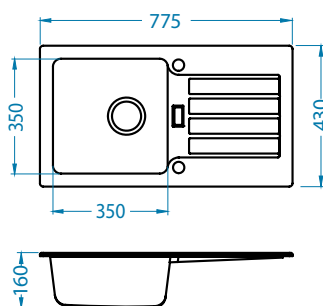

Veličina: 775 x 430 mm
Veličina korita: 350 x 350 x 160 mm

površina	šifra	izvedba	izljev	Ø35 mm	*pakiranje	*MPC EUR/kom
G11-arctic	1100886	reverzibilni	3 1/2"	2x	karton 1 / 12	199,00 €
G55-beige	1076857	reverzibilni	3 1/2"	2x	karton 1 / 12	199,00 €
G91-carbon	1076858	reverzibilni	3 1/2"	2x	karton 1 / 12	199,00 €