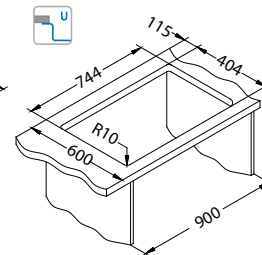

Ugradnja*: