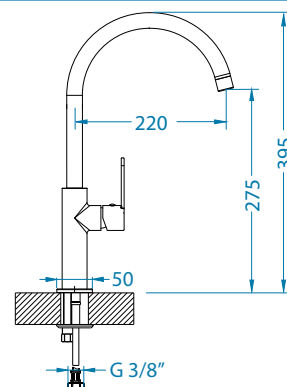

Arc 20 - P

Do isteka zaliha!

površina	šifra	*MPC EUR/kom
CHR	1115261	159,00 €

Delos - P

površina	šifra	*MPC EUR/kom
CHR	1129021	169,00 €
SAT	1129023	169,00 €
G55	1129020	169,00 €
G81	1129019	169,00 €
G91	1129022	169,00 €

Arc 80

Do isteka zaliha!

površina	šifra	*MPC EUR/kom
white mat	1134890	199,00 €
black mat	1134889	199,00 €

Slim

Do isteka zaliha!

površina	šifra	*MPC EUR/kom
CHR	1134831	119,00 €

Arc 110

Do isteka zaliha!

površina	šifra	*MPC EUR/kom
CHR	1126720	139,00 €
G11	1126721	139,00 €
G22	1126722	139,00 €
G55	1126723	139,00 €
G81	1126724	139,00 €
G91	1126725	139,00 €

* MPC je neobvezujuća maloprodajna preporučena cijena s PDV-om.
* Pakiranje: komada u kartonu