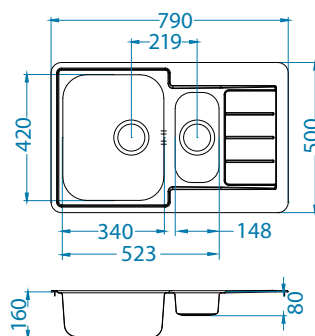

Dodatna oprema:

Daska za rezanje sigurnosno staklo 1063063

Ocjedna posuda nehrđajuća 1062602

Daska za rezanje AllRound drvena 1152905/1152906 1131412

površina	šifra	izvedba	izljev	Ø35 mm	*pakiranje	*MPC EUR/kom
	NAT 1065684	reverzibilni	3 1/2"	0	navlaka 0/30	175,00 €

NAT - nepoliran