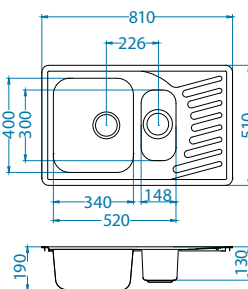

Elegant 40

ALVEUS

1130555

Veličina: 810 x 510 mm
Veličina korita: 340 x 400 x 190 mm
340 x 400 x 190 mm

Dodatna oprema:

Daska za rezanje drvena 1152905/1152906
Ocjedna košara CHR 1109414
Ocjedna posuda nehrđajuća 1062602
AllRound 1131412

površina	šifra	izvedba	izljev	Ø35 mm	*pakiranje	*MPC EUR/kom
SAT	1009383	reverzibilni	3 1/2"	/	navlaka 0/30	219,00 €

SAT - satin

Ugradnja:

Elegant 70

1130555

Veličina: 1110 x 510 mm
Veličina korita: 340 x 400 x 190 mm
340 x 400 x 190 mm

Dodatna oprema:

Daska za rezanje drvena 1152905/1152906
Ocjedna košara CHR 1109414
Ocjedna posuda nehrđajuća 1062602
AllRound 1131412

površina	šifra	izvedba	izljev	Ø35 mm	*pakiranje	*MPC EUR/kom
SAT	*1009386	reverzibilni	3 1/2"	/	navlaka 0/30	289,00 €

SAT - satin

*Dostupno do isteka zaliha!

Ugradnja:

Elegant110

1130555

Veličina: 810 x 510 mm
Veličina korita: 340 x 400 x 190 mm
148 x 300 x 130 mm

Dodatna oprema:

Daska za rezanje drvena 1152905/1152906
Ocjedna košara CHR 1109414
Ocjedna posuda nehrđajuća 1062602
AllRound 1131412

površina	šifra	izvedba	izljev	Ø35 mm	*pakiranje	*MPC EUR/kom
SAT	1009247	reverzibilni	3 1/2"	/	navlaka 0/30	279,00 €

SAT - satin

Ugradnja:

* MPC je neobvezujuća maloprodajna preporučena cijena s PDV-om.

* Pakiranje: komada u kartonu / komada na paleti.