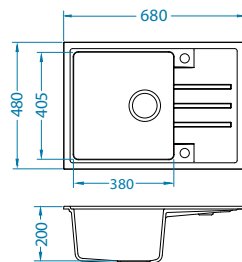

Intermezzo 30

ALVEUS

1117292

Veličina: 620 x 480 mm
Veličina korita: 330 x 405 x 200 mm

površina	šifra	izvedba	izljev	Ø35 mm	*pakiranje	*MPC EUR/kom
G11-arctic	1117037	reverzibilni	3 1/2"	2x	karton 1 / 14	229,00 €
G81-concrete	1119691	reverzibilni	3 1/2"	2x	karton 1 / 14	229,00 €
G55-beige	1117039	reverzibilni	3 1/2"	2x	karton 1 / 14	229,00 €
G91-carbon	1117044	reverzibilni	3 1/2"	2x	karton 1 / 14	229,00 €
G90-deep black	1149080	reverzibilni	3 1/2"	2x	karton 1 / 14	229,00 €

Dodatna oprema:

Daska za rezanje
drvena
1080029

Ocjedna posuda
nehrđajuća
1119835

Set za podgradnu
ugradnju
1135533

Ugradnja*:

* U - Ugradnja pomoću 2 seta za pričvršćivanje 1135533 (nije priloženo).

Intermezzo 40

1117292

Veličina: 680 x 480 mm
Veličina korita: 380 x 405 x 200 mm

površina	šifra	izvedba	izljev	Ø35 mm	*pakiranje	*MPC EUR/kom
G11-arctic	1144965	reverzibilni	3 1/2"	2x	karton 1 / 14	259,00 €
G81-concrete	1144967	reverzibilni	3 1/2"	2x	karton 1 / 14	259,00 €
G55-beige	1144966	reverzibilni	3 1/2"	2x	karton 1 / 14	259,00 €
G91-carbon	1144968	reverzibilni	3 1/2"	2x	karton 1 / 14	259,00 €
G90-deep black	1149126	reverzibilni	3 1/2"	2x	karton 1 / 14	259,00 €

Dodatna oprema:

Daska za rezanje
drvena
1080029

Ocjedna posuda
nehrđajuća
1119835

Set za podgradnu
ugradnju
1135533

Ugradnja*:

* U - Ugradnja pomoću 2 seta za pričvršćivanje 1135533 (nije priloženo).

Intermezzo 130

1117292

Veličina: 780 x 480 mm
Veličina korita: 460 x 405 x 200 mm