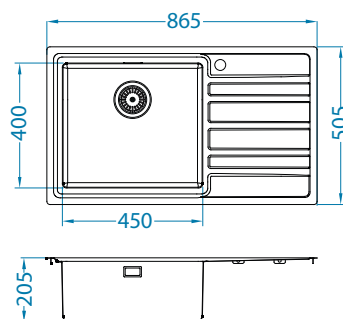

Rando 30 FS

ALVEUS

lijevi

1148858

Veličina: 795 x 505 mm
Veličina korita: 400 x 400 x 205 mm

Dodatna oprema:

Ocjedna posuda
nehrđajuća
1119835

Daska za rezanje
drvena
1152903/1152904

AllRound
1131412

površina	šifra	izvedba	Izljev	Ø35 mm*	*pakiranje	*MPC EUR/kom
SAT	1149725	lijevi	3 1/2"	1x	karton 1 / 8	449,00 €
SAT	1149726	desni	3 1/2"	1x	karton 1 / 8	449,00 €

SAT - satin

Ugradnja:

* F - Ugradnja zahtijeva posebnu obradu izreza radne ploče sukladno uputama priloženim uz sudoper.

Rando 50 FS

lijevi

1148858

Veličina: 865 x 505 mm
Veličina korita: 450 x 400 x 205 mm

Dodatna oprema:

Ocjedna posuda
nehrđajuća
1119835

Daska za rezanje
drvena
1152903/1152904

AllRound
1131412

površina	šifra	izvedba	Izljev	Ø35 mm*	*pakiranje	*MPC EUR/kom
SAT	1149728	lijevi	3 1/2"	1x	karton 1 / 8	479,00 €
SAT	1149731	desni	3 1/2"	1x	karton 1 / 8	479,00 €

SAT - satin

Ugradnja:

* F - Ugradnja zahtijeva posebnu obradu izreza radne ploče sukladno uputama priloženim uz sudoper.

Rando 30

lijevi

1148858

Veličina: 790 x 500 mm
Veličina korita: 400 x 400 x 205 mm

Dodatna oprema:

Ocjedna posuda
nehrđajuća
1119835

Daska za rezanje
drvena
1152903/1152904

AllRound
1131412

površina	šifra	izvedba	Izljev	Ø35 mm*	*pakiranje	*MPC EUR/kom
SAT	1149525	lijevi	3 1/2"	1x	karton 1 / 8	469,00 €
SAT	1149526	desni	3 1/2"	1x	karton 1 / 8	469,00 €

SAT - satin

Način ugradnje:

* MPC je neobvezujuća maloprodajna preporučena cijena s PDV-om.

* Pakiranje: komada u kartonu / komada na paleti.