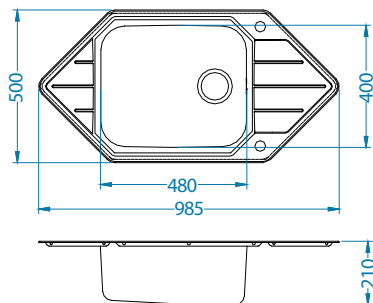

Praktik 100

Veličina: 980 x 500 mm
Veličina korita: 480 x 400 x 210 mm

Dodatna oprema:

Daska za rezanje
drvena
1152903/1152904

AllRound
1131412

površina	šifra	izvedba	izljev	Ø35 mm	*pakiranje	*MPC EUR/kom
SAT	1085977	reverzibilni	3 1/2"	2x	karton 1/7	299,00 €
LEI	1097989	reverzibilni	3 1/2"	2x	karton 1/7	419,00 €

SAT - satin
LEI - leinen

Ugradnja:

Praktik 120

Veličina: 790 x 500 mm
Veličina korita: 480 x 400 x 210 mm

Dodatna oprema:

Daska za rezanje
drvena
1152903/1152904

AllRound
1131412

površina	šifra	izvedba	izljev	Ø35 mm	*pakiranje	*MPC EUR/kom
SAT	1122463	reverzibilni	3 1/2"	2x	karton 1/12	329,00 €

SAT - satin

Ugradnja:

Praktik 130

Veličina: 985 x 500 mm
Veličina korita: 480 x 400 x 210 mm

Dodatna oprema:

Daska za rezanje
drvena
1152903/1152904

površina	šifra	izvedba	izljev	Ø35 mm	*pakiranje	*MPC EUR/kom
SAT	1122594	reverzibilni	3 1/2"	2x	karton 1/7	419,00 €

SAT - satin

Ugradnja: