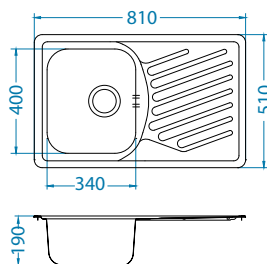

Dodatna oprema:

Daska za rezanje
drvena
1152905/1152906

Ocjedna košara
CHR
1109414

Ocjedna posuda
nehrđajuća
1062602

AllRound
1131412

površina	šifra	izvedba	izljev	Ø35 mm	*pakiranje	*MPC EUR/kom
SAT	1126348	reverzibilni	3 1/2"	/	navlaka 0 / 30	159,00 €
LEI	1126349	reverzibilni	3 1/2"	/	navlaka 0 / 30	229,00 €

SAT - satin
LEI - leinen