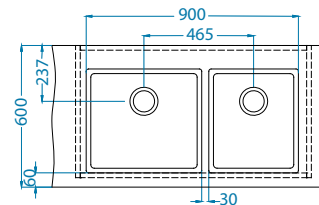

KOMBINO 40 + KOMBINO 20