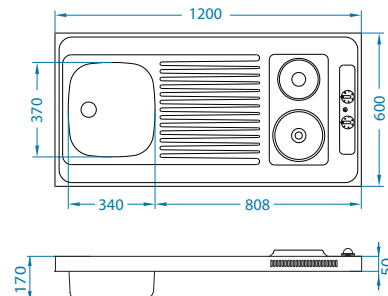

Combi Electra 120

Površinska obrada: SAT
Veličina: 1200 x 600 x 50 mm
Nazivni napon: 230 V/50 Hz
Priključna snaga: 3000 W