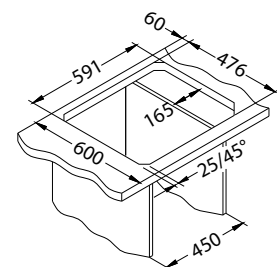

Ugradnja:

* MPC je neobvezujuća maloprodajna preporučena cijena s PDV-om.

* Pakiranje: komada u kartonu / komada na paleti.