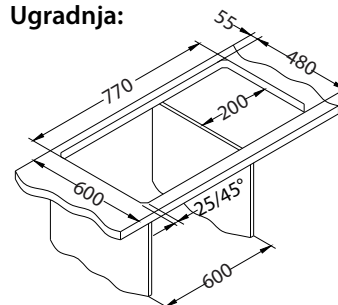

Line 60

1064388

Veličina: 615 x 500 mm
Veličina korita: 340 x 420 x 160 mm

Dodatna oprema:

Daska za rezanje sigurnosno staklo 1063063

Ocjedna posuda nehrđajuća 1062602

Daska za rezanje AllRound drvena 1152905/1152906 1131412

površina	šifra	izvedba	izljev	Ø35 mm	*pakiranje	*MPC EUR/kom
	NAT 1065681	reverzibilni	3 1/2"	0	navlaka 0/60	105,00 €

NAT - nepoliran

Ugradnja:

Line 70

1130555

Veličina: 790 x 500 mm
Veličina korita: 340 x 420 x 160 mm
148 x 300 x 80 mm

Dodatna oprema:

Daska za rezanje sigurnosno staklo 1063063

Ocjedna posuda nehrđajuća 1062602

Daska za rezanje AllRound drvena 1152905/1152906 1131412

površina	šifra	izvedba	izljev	Ø35 mm	*pakiranje	*MPC EUR/kom
	NAT 1065684	reverzibilni	3 1/2"	0	navlaka 0/30	175,00 €

NAT - nepoliran

Ugradnja:

Line 80

1130551

1020100*

Veličina: 790 x 500 mm
Veličina korita: 340 x 420 x 160 mm

Dodatna oprema:

Daska za rezanje sigurnosno staklo 1063063

Ocjedna posuda nehrđajuća 1062602

Daska za rezanje AllRound drvena 1152905/1152906 1131412

površina	šifra	izvedba	izljev	Ø35 mm	*pakiranje	*MPC EUR/kom
	NAT 1066750	reverzibilni	3 1/2"	0	navlaka 0/30	115,00 €
	NAT 1065686*	reverzibilni	1 1/2"	0	navlaka 0/30	135,00 €
	LEI 1076801	reverzibilni	3 1/2"	0	navlaka 0/30	169,00 €

NAT - nepoliran
LEI - leinen

Ugradnja: