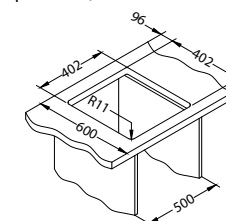

Omni 30

Veličina: 550 x 450 mm
Veličina korita: 500 x 400 x 198 mm

površina	šifra	izvedba	izljev	Ø35 mm	*pakiranje	*MPC EUR/kom
G11-arctic	1150051	zaseban	3 1/2"	/	karton 1 / 14	279,00 €
G81-concrete	1150052	zaseban	3 1/2"	/	karton 1 / 14	279,00 €
G22-terra	1150053	zaseban	3 1/2"	/	karton 1 / 14	279,00 €
G55-beige	1150054	zaseban	3 1/2"	/	karton 1 / 14	279,00 €
G91-carbon	1150055	zaseban	3 1/2"	/	karton 1 / 14	279,00 €
G90-deep black	1150056	zaseban	3 1/2"	/	karton 1 / 14	279,00 €
G90-BLACK EDITION	1150057	zaseban	3 1/2"	/	karton 1 / 14	299,00 €