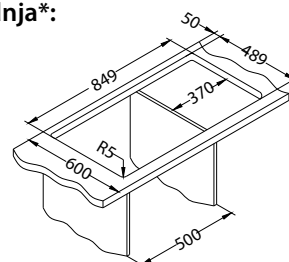

Veličina: 865 x 505 mm
Veličina korita: 340 x 400 x 190 mm

površina	šifra	izvedba	izljev	Ø35 mm	*pakiranje	*MPC EUR/kom
SAT	1085954	reverzibilni	3 1/2"	2x	karton 1 / 12	329,00 €

SAT - satin

Ugradnja*:

*F - ugradnja zahtjeva posebnu obradu izreza radne ploče sukladno uputama priloženim uz sudoper.