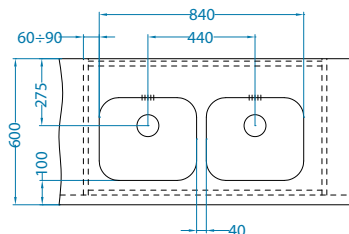

Variant 40-2x

Sifon: 1130559
Sifon Pop-up: 1127258