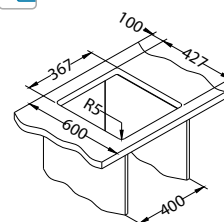

Basic

Alveus priča započela je s jednostavnim, Basic kuhinjskim sudoperima, koji već imaju status evergreena. U ponudi je 9 Basic modela kojima možete opremiti svoj prvi stan, svoju vikendicu,...Basic modeli pogodni su za ormariće širine 450 do 900 mm. Određeni modeli dostupni su u površinskim strukturama SATIN i LEINEN.

Basic 10

Veličina: 380 x 440 mm
Veličina korita: 340x 400 x 145 mm

Do isteka zaliha!

površina	šifra	izvedba	izljev	Ø35 mm	*pakiranje	*MPC EUR/kom
NAT	1008694	zaseban	1 1/2"	/	navlaka 0 / 112	72,00 €
NAT	1082195	zaseban	3 1/2"	/	navlaka 0 / 112	85,00 €
LEI	1008992	zaseban	1 1/2"	/	navlaka 0 / 112	99,00 €
LEI	1082196	zaseban	3 1/2"	/	navlaka 0 / 112	92,00 €

NAT - nepoliran LEI - leinen

Dodatna oprema:

Sifon
1011717 - 1 1/2"
1130537 - 3 1/2"

Daska za rezanje
drvena
1152905/1152906

Daska za rezanje
drvena
1016018

Očjedna košara
CHR
1109414

Ugradnja: