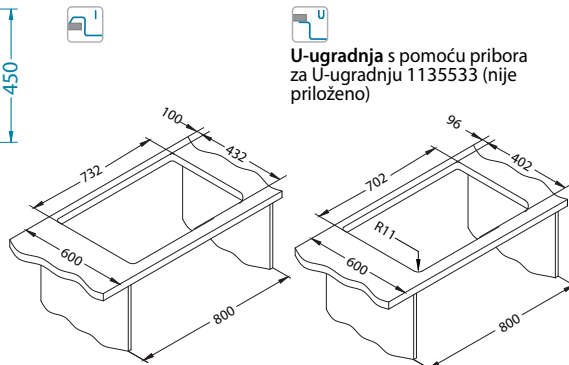

Ugradnja:

U-ugradnja s pomoću pribora za U-ugradnju 1135533 (nije priloženo)