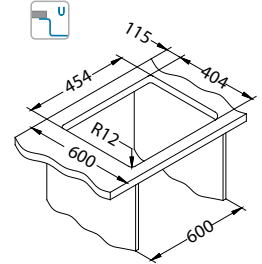

Ugradnja*:

* F - ugradnja zahtijeva posebnu obradu izreza radne ploče sukladno uputama priloženim uz sudoper.

* U - ugradnja pomoću seta za pričvršćivanje 1119093 (nije priloženo).