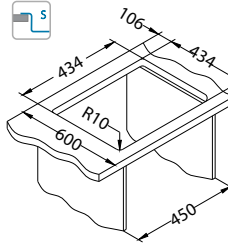

Ugradnja*:

* F - ugradnja zahtijeva posebnu obradu izreza radne ploče sukladno uputama priloženim uz sudoper.

* U - ugradnja pomoću seta za pričvršćivanje 1119093 (nije priloženo).

površina	šifra	izvedba	izljev	Ø 35 mm	*pakiranje	*MPC EUR/kom
gold	1103319	zaseban	3 1/2"	0	karton 1 / 14	659,00 €
copper	1122689	zaseban	3 1/2"	0	karton 1 / 14	659,00 €
bronze	1103381	zaseban	3 1/2"	0	karton 1 / 14	659,00 €
anthracite	1103320	zaseban	3 1/2"	0	karton 1 / 14	659,00 €