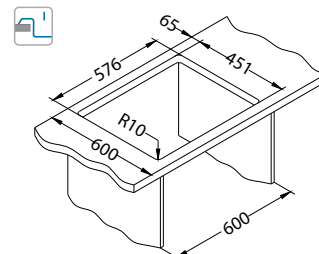

Glassix Up 40

Do isteka zaliha!

Veličina: 860 x 500 mm
Veličina korita: 480 x 400 x 200 mm

staklo	šifra	izvedba	izljev	Ø35 mm	*pakiranje	*MPC EUR/kom
bela RAL 9003	SAT 1123644	reverzibilni	3 1/2"	2x	karton 1 / 6	549,00 €
black RAL 9005	SAT 1123645	reverzibilni	3 1/2"	2x	karton 1 / 6	549,00 €
	*SAT 1128171	reverzibilni	3 1/2"	2x	karton 1 / 6	699,00 €