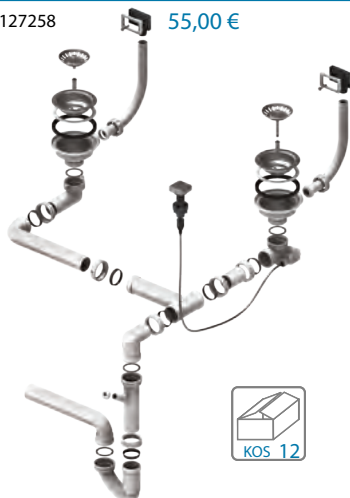

Sifon 2XQM 114-PP-114-PP POP-UP

šifra *MPC
1127258 EUR/kom
55,00 €