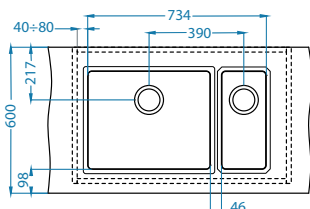

Kombino konfiguracija korita [U]

Širina ormarića 800 mm

KOMBINO 20 + KOMBINO 10

KOMBINO 30 + KOMBINO 10

KOMBINO 40 + KOMBINO 10

Širina ormarića 900 mm

KOMBINO 20 - 2X

KOMBINO 50 + KOMBINO 10