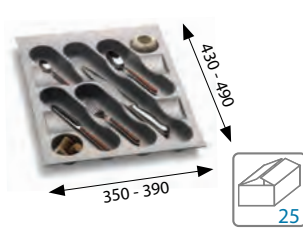

Umetak pribora za jelo PE-450 plastika

šifra *MPC
EUR/kom

1090348 9,00 €