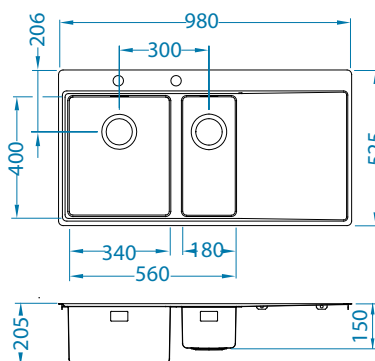

Pure Up 40

Do isteka zaliha!

lijevi

1123351

Veličina: 790 x 525 mm
Veličina korita: 400 x 400 x 205 mm

Dodatna oprema:

Ocjedna posuda
nehrđajuća
1119835

Daska za rezanje
drvena
1152903/1152904

AllRound
1131412

površina	šifra	izvedba	izljev	Ø35 mm	*pakiranje	*MPC EUR/kom
KMB	1123789	lijevi	3 1/2"	2x	karton	539,00 €
	1123790	desni			1 / 8	

KMB - satin korito, brušena površina

Ugradnja*:

* F - Ugradnja zahtijeva posebnu obradu izreza radne ploče sukladno uputama priloženim uz sudoper.

Pure Up 50

Do isteka zaliha!

lijevi

1123351

Veličina: 860 x 525 mm
Veličina korita: 450 x 400 x 205 mm

Dodatna oprema:

Ocjedna posuda
nehrđajuća
1119835

Daska za rezanje
drvena
1152903/1152904

AllRound
1131412

površina	šifra	izvedba	izljev	Ø35 mm	*pakiranje	*MPC EUR/kom
KMB	1123791	lijevi	3 1/2"	2x	karton	579,00 €
	1123792	desni			1 / 8	

KMB - satin korito, brušena površina

Ugradnja*:

* F - Ugradnja zahtijeva posebnu obradu izreza radne ploče sukladno uputama priloženim uz sudoper.

Pure Up 60

Do isteka zaliha!

lijevi

1123353

Veličina: 980 x 525 mm
Veličina korita: 340 x 400 x 205 mm
180 x 400 x 150 mm

Dodatna oprema:

Ocjedna posuda
nehrđajuća
1119835

Daska za rezanje
drvena
1152903/1152904

AllRound
1131412

površina	šifra	izvedba	izljev	Ø35 mm	*pakiranje	*MPC EUR/kom
KMB	1123793	lijevi	3 1/2"	2x	karton	629,00 €
	1123794	desni			1 / 8	

KMB - satin korito, brušena površina

Ugradnja*:

* F - Ugradnja zahtijeva posebnu obradu izreza radne ploče sukladno uputama priloženim uz sudoper.