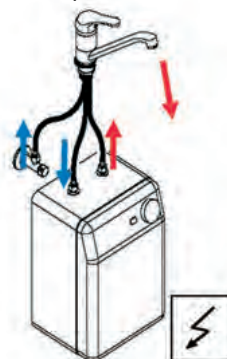

protok tople vode