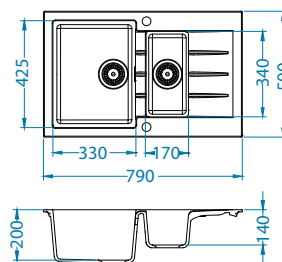

Dodatna oprema:

Daska za rezanje
 drvena vlakna
 1152908

Ocjedna posuda
 nehrdajuća
 1122700

AllRound
 1131412

Ugradnja:

Cadit 80

Veličina: 1000 x 500 mm
 Veličina korita: 330 x 425 x 200 mm
 170 x 340 x 140 mm