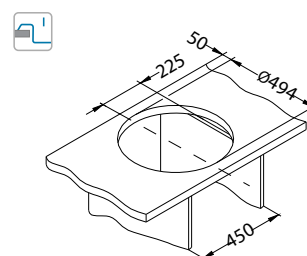

Način ugradnje: