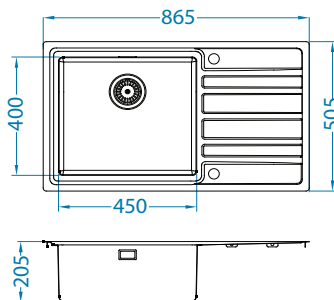

Rando Up 30

Do isteka zaliha!

ALVEUS

1123351

Veličina: 795 x 505 mm
Veličina korita: 400 x 400 x 205 mm

Dodatna oprema:

Ocjedna posuda
nehrđajuća
1119835

Daska za rezanje
drvena
1152903/1152904

AllRound
1131412

površina	šifra	izvedba	izljev	Ø35 mm	*pakiranje	*MPC EUR/kom
SAT	1136609	reverzibilni	3 1/2"	2x	karton 1 / 8	489,00 €

SAT - satin

Ugradnja*:

* F - Ugradnja zahtijeva posebnu obradu izreza radne ploče sukladno uputama priloženim uz sudoper.

Rando Up 50

Do isteka zaliha!

lijevi

1123351

Veličina: 865 x 505 mm
Veličina korita: 450 x 400 x 205 mm

Dodatna oprema:

Ocjedna posuda
nehrđajuća
1119835

Daska za rezanje
drvena
1152903/1152904

AllRound
1131412

površina	šifra	izvedba	izljev	Ø35 mm	*pakiranje	*MPC EUR/kom
SAT	1136611	lijevi	3 1/2"	2x	karton 1 / 8	539,00 €
SAT	1136610	desni	3 1/2"	2x	karton 1 / 8	539,00 €

SAT - satin

Ugradnja*:

* F - Ugradnja zahtijeva posebnu obradu izreza radne ploče sukladno uputama priloženim uz sudoper.

* MPC je neobvezujuća maloprodajna preporučena cijena s PDV-om.

* Pakiranje: komada u kartonu / komada na paleti.