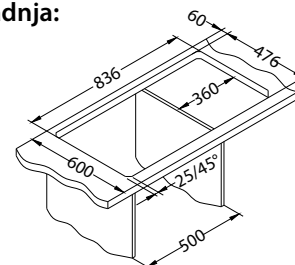

Veličina: 865 x 505 mm
Veličina korita: 340 x 400 x 190 mm

površina	šifra	izvedba	izljev	Ø35 mm	*pakiranje	*MPC EUR/kom
SAT	1085954	reverzibilni	3 1/2"	2x	karton 1 / 12	329,00 €

SAT - satin

Ugradnja*:

*F - ugradnja zahtjeva posebnu obradu izreza radne ploče sukladno uputama priloženim uz sudoper.

Do isteka zalihal!

Veličina: 860 x 500 mm
Veličina korita: 340 x 400 x 190 mm

površina	šifra	izvedba	izljev	Ø35 mm	*pakiranje	*MPC EUR/kom
SAT	1085945	reverzibilni	3 1/2"	2x	karton 1 / 12	229,00 €
SAT	1089611*	reverzibilni	3 1/2"	/	navlaka 0 / 30	219,00 €

SAT - satin

Ugradnja:

Dodatna oprema:

Daska za rezanje sigurnosno staklo 1063063

Ocjedna posuda 1062602

Daska za rezanje drvena 356x250x20 mm 1152905

Daska za rezanje drvena 356x250x20 mm 1152904

AllRound 1131412

Allshine sredstvo za čišćenje 1083829

Allshine polirna pasta za njegu 1111572