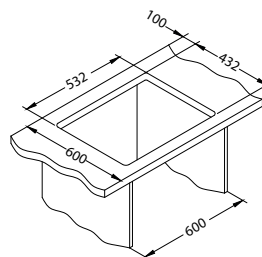

Veličina: 550 x 450 mm
Veličina korita: 305 x 400 x 198 mm
180 x 400 x 198 mm

površina	šifra	izvedba	izljev	Ø35 mm	*pakiranje	*MPC EUR/kom
	G11-arctic	1150065	zaseban	3 1/2"	/	karton 1 / 14 349,00 €
	G81-concrete	1150066	zaseban	3 1/2"	/	karton 1 / 14 349,00 €
	G22-terra	1150067	zaseban	3 1/2"	/	karton 1 / 14 349,00 €
	G55-beige	1150068	zaseban	3 1/2"	/	karton 1 / 14 349,00 €
	G91-carbon	1150069	zaseban	3 1/2"	/	karton 1 / 14 349,00 €
	G90-deep black	1150070	zaseban	3 1/2"	/	karton 1 / 14 349,00 €
	G90-BLACK EDITION	1150071	zaseban	3 1/2"	/	karton 1 / 14 369,00 €

Dodatna oprema:

Daska za rezanje
drvena
1152903/1152904

Ocjedna posuda
nehrđajuća
1119835

AllRound
1131412

AllRound BLACK
1148145

Set za podgradnu ugradnju
1135533

Ugradnja:

U-gradnja s pomoću pribora za U-gradnju 1135533 (nije priloženo)