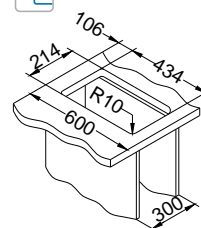

* F - ugradnja zahtijeva posebnu obradu izreza radne ploče sukladno uputama priloženim uz sudoper.
* U - ugradnja pomoću seta za pričvršćivanje 1119093 (nije priloženo).

Dodatna oprema:

Sifon
1130551

Sifon Pop-Up
1127251

Set za podgradnu ugradnju
1119093

Ocjedna posuda nehrđajuća
1119835