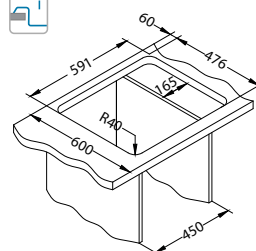

Zoom Maxim 10

1130551

Veličina: 615 x 500 mm
Veličina korita: 340 x 400 x 190 mm

Dodatna oprema:

Daska za rezanje
drvena
1152905/1152906

Ocjedna košara
CHR
1109414

Ocjedna posuda
nehrđajuća
1062602

AllRound
1131412

površina	šifra	izvedba	izljev	Ø35 mm	*pakiranje	*MPC EUR/kom
SAT	1100215	reverzibilni	3 1/2"	/	navlaka 0/60	165,00 €

SAT - satin

Ugradnja:

Zoom Maxim 20

1130551

Veličina: 790 x 500 mm
Veličina korita: 340 x 400 x 190 mm

Dodatna oprema:

Daska za rezanje
drvena
1152905/1152906

Ocjedna košara
CHR
1109414

Ocjedna posuda
nehrđajuća
1062602

AllRound
1131412

površina	šifra	izvedba	izljev	Ø35 mm	*pakiranje	*MPC EUR/kom
SAT	1108173	reverzibilni	3 1/2"	/	navlaka 0/30	169,00 €

SAT - satin

Ugradnja:

Zoom Maxim 30

1130551

Veličina: 860 x 500 mm
Veličina korita: 340 x 400 x 195 mm

Dodatna oprema:

Daska za rezanje
drvena
1152905/1152906

Ocjedna košara
CHR
1109414

Ocjedna posuda
nehrđajuća
1062602

AllRound
1131412

površina	šifra	izvedba	izljev	Ø35 mm	*pakiranje	*MPC EUR/kom
SAT	1108176	reverzibilni	3 1/2"	/	navlaka 0/30	205,00 €

SAT - satin

Ugradnja: