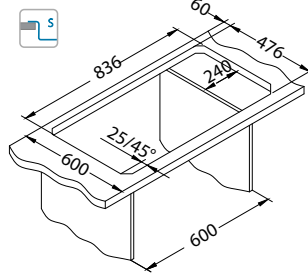

Način ugradnje: