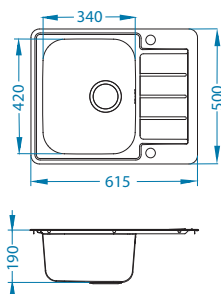

Line Max 20

Veličina: 860 x 500 mm
Veličina korita: 340 x 420 x 190 mm

Dodatna oprema:

Daska za rezanje sigurnosno staklo 1063063
Ocjedna posuda nehrđajuća 1062602
Daska za rezanje drvena 1152905/1152906
AllRound 1131412

površina	šifra	izvedba	izljev	Ø35 mm	*pakiranje	*MPC EUR/kom
SAT	1144641	reverzibilni	3 1/2"	2x	karton 1 / 12	225,00 €
SAT	1144640*	reverzibilni	3 1/2"	/	navlaka 0 / 30	205,00 €

SAT - satin

Ugradnja:

Line Max 80

Veličina: 790 x 500 mm
Veličina korita: 340 x 420 x 190 mm

Dodatna oprema:

Daska za rezanje sigurnosno staklo 1063063
Ocjedna posuda nehrđajuća 1062602
Daska za rezanje drvena 1152905/1152906
AllRound 1131412

površina	šifra	izvedba	izljev	Ø35 mm	*pakiranje	*MPC EUR/kom
SAT	1137342	reverzibilni	3 1/2"	2x	karton 1 / 12	179,00 €
SAT	1136608*	reverzibilni	3 1/2"	/	navlaka 0 / 30	165,00 €

SAT - satin

Ugradnja:

Line Max 110

Veličina: 615 x 500 mm
Veličina korita: 340 x 420 x 190 mm

Dodatna oprema:

Daska za rezanje sigurnosno staklo 1063063
Ocjedna posuda nehrđajuća 1062602
Daska za rezanje drvena 1152905/1152906
AllRound 1131412

površina	šifra	izvedba	izljev	Ø35 mm	*pakiranje	*MPC EUR/kom
SAT	1144604	reverzibilni	3 1/2"	2x	karton 1 / 14	205,00 €
SAT	1144603*	reverzibilni	3 1/2"	/	navlaka 0 / 60	185,00 €

SAT - satin

Ugradnja:

* MPC je neobvezujuća maloprodajna preporučena cijena s PDV-om.

* Pakiranje: komada u kartonu / komada na paleti.