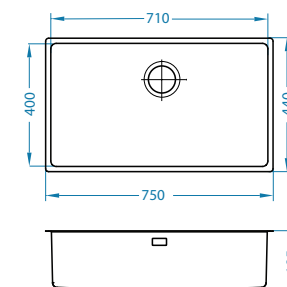

Kombino 40

ALVEUS

Veličina: 490 x 440 mm
Veličina korita: 450 x 400 x 195 mm

Dodatna oprema:

površina	šifra	izvedba	izljev	Ø35 mm	*pakiranje	*MPC EUR/kom
SAT	U 1100236	zasebni	3 1/2"	/	karton 1 / 14	369,00€
KMB	F/S 1122682	zasebni	3 1/2"	/	karton 1 / 14	369,00 €

SAT - satin
KMB - satin korito, brušena površina

Ugradnja*:

* F - ugradnja zahtijeva posebnu obradu izreza radne ploče sukladno uputama priloženim uz sudoper.

Kombino 50

Veličina: 540 x 440 mm
Veličina korita: 500 x 400 x 195 mm

Dodatna oprema:

površina	šifra	izvedba	izljev	Ø35 mm	*pakiranje	*MPC EUR/kom
SAT	U 1100237	zasebni	3 1/2"	/	karton 1 / 14	359,00 €
KMB	F/S 1114489	zasebni	3 1/2"	/	karton 1 / 14	409,00 €

SAT - satin
KMB - satin korito, brušena površina

Ugradnja*:

* F - ugradnja zahtijeva posebnu obradu izreza radne ploče sukladno uputama priloženim uz sudoper.

Kombino 60

Veličina: 750 x 440 mm
Veličina korita: 710 x 400 x 195 mm

Dodatna oprema:

površina	šifra	izvedba	izljev	Ø35 mm	*pakiranje	*MPC EUR/kom
SAT	1142615	zasebni	3 1/2"	/	karton 1 / 10	469,00€

SAT - satin

Ugradnja:

* MPC je neobvezujuća maloprodajna preporučena cijena s PDV-om.
* Pakiranje: komada u kartonu / komada na paleti.