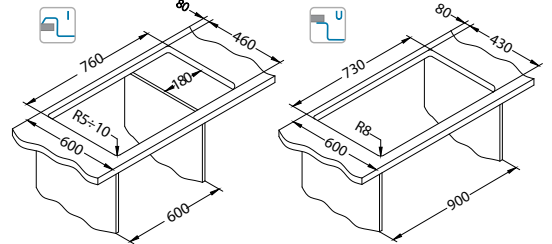

Ugradnja*:

* U - Ugradnja pomoću 2 seta za pričvršćivanje 1135533 (nije priloženo).