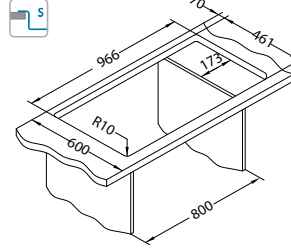

Ugradnja*:

* F - Ugradnja zahtijeva posebnu obradu izreza radne ploče sukladno uputama priloženim uz sudoper.

* MPC je neobvezujuća maloprodajna preporučena cijena s PDV-om.

* Pakiranje: komada u kartonu / komada na paleti.