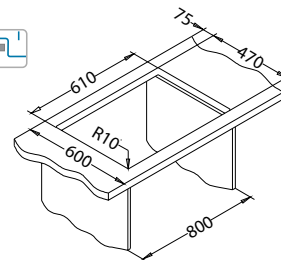

Karat Up 20

Do isteka zaliha!

lijevi

1123353

Veličina: 860 x 500 mm
Veličina korita: 340 x 400 x 195 mm
180 x 340 x 160 mm

Dodatna oprema:

Daska za rezanje
drvena
1152903/1152904

Ocjedna
posuda
nehrđajuća
1119835

Daska za rezanje
sigurnosno
staklo 1084835
- crna

Daska za rezanje
sigurnosno staklo
1087883 - bijelo

staklo	šifra	izvedba	izljev	Ø35 mm	*pakiranje	*MPC EUR/kom
SAT	1123804	lijevi	3 1/2"	2x	karton	749,00 €
	1123805	desni	3 1/2"	2x	1 / 6	
SAT	1123806	lijevi	3 1/2"	2x	karton	749,00 €
	1123807	desni	3 1/2"	2x	1 / 6	
*SAT	1123808	lijevi	3 1/2"	2x	karton	869,00 €
	1123809	desni	3 1/2"	2x	1 / 6	

SAT - satin

* RAL/Grafka po narudžbi s rezolucijom min. 250 dpi

Ugradnja:

Karat 10

Do isteka zaliha!

lijevi

1127251

Veličina: 860 x 500 mm
Veličina korita: 340 x 400 x 195 mm

Dodatna oprema:

Daska za rezanje
drvena
1152903/1152904

Ocjedna
posuda
nehrđajuća
1119835

Daska za rezanje
sigurnosno
staklo 1084835
- crna

Daska za rezanje
sigurnosno
staklo 1087883 -
bijela

staklo	šifra	izvedba	izljev	Ø35 mm	*pakiranje	*MPC EUR/kom
white	1102771	lijevi	3 1/2"	2x	karton	539,00 €
RAL 9003	SAT	desni	3 1/2"	2x	1 / 6	
black	1102770	lijevi	3 1/2"	2x	karton	539,00 €
RAL 9005	SAT	desni	3 1/2"	2x	1 / 6	
*SAT	1102953	lijevi	3 1/2"	2x	karton	759,00 €
	1103666	desni	3 1/2"	2x	1 / 6	

SAT - satin

* RAL/Grafka po narudžbi s rezolucijom min. 250 dpi

Ugradnja:

Karat 20

Do isteka zaliha!

lijevi

1092272

Veličina: 860 x 500 mm
Veličina korita: 340 x 400 x 195 mm
180 x 340 x 160 mm

Dodatna oprema:

Daska za rezanje
drvena
1152903/1152904

Ocjedna
posuda
nehrđajuća
1119835

Daska za rezanje
sigurnosno
staklo 1084835
- crna

Daska za rezanje
sigurnosno
staklo 1087883
- bijela