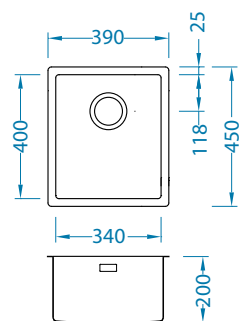

Monarch Quadrix 20

Do isteka zaliha.

Veličina: 390 x 450 mm
Veličina korita: 340 x 400 x 200 mm

Dodatna oprema:

Ugradnja*:

* F - ugradnja zahtijeva posebnu obradu izreza radne ploče sukladno uputama priloženim uz sudoper.

* U - ugradnja pomoću seta za pričvršćivanje 1119093 (nije priloženo).

površina	šifra	izvedba	izljev	Ø 35 mm	*pakiranje	*MPC EUR/kom
gold	1103316	zaseban	3 1/2"	0	karton 1 / 14	649,00€
copper	1122688	zaseban	3 1/2"	0	karton 1 / 14	649,00€
bronze	1103318	zaseban	3 1/2"	0	karton 1 / 14	649,00€
anthracite	1103317	zaseban	3 1/2"	0	karton 1 / 14	649,00€

Monarch Quadrix 30

Veličina: 450 x 450 mm
Veličina korita: 400 x 400 x 200 mm

Dodatna oprema:

Ugradnja*:

* F - ugradnja zahtijeva posebnu obradu izreza radne ploče sukladno uputama priloženim uz sudoper.

* U - ugradnja pomoću seta za pričvršćivanje 1119093 (nije priloženo).

površina	šifra	izvedba	izljev	Ø 35 mm	*pakiranje	*MPC EUR/kom
gold	1103319	zaseban	3 1/2"	0	karton 1 / 14	659,00 €
copper	1122689	zaseban	3 1/2"	0	karton 1 / 14	659,00 €
bronze	1103381	zaseban	3 1/2"	0	karton 1 / 14	659,00 €
anthracite	1103320	zaseban	3 1/2"	0	karton 1 / 14	659,00 €

Monarch Quadrix 50

Veličina: 550 x 450 mm
Veličina korita: 500 x 400 x 200 mm

Dodatna oprema:

Ugradnja*:

* F - ugradnja zahtijeva posebnu obradu izreza radne ploče sukladno uputama priloženim uz sudoper.

* U - ugradnja pomoću seta za pričvršćivanje 1119093 (nije priloženo).

površina	šifra	izvedba	izljev	Ø 35 mm	*pakiranje	*MPC EUR/kom
gold	1103382	zaseban	3 1/2"	0	karton 1 / 14	699,00 €
copper	1122691	zaseban	3 1/2"	0	karton 1 / 14	699,00 €
bronze	1103384	zaseban	3 1/2"	0	karton 1 / 14	699,00 €
anthracite	1103383	zaseban	3 1/2"	0	karton 1 / 14	699,00 €