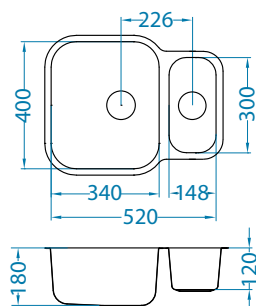

Duo 30

Do isteka zaliha!

1127257

Veličina: 752 x 440 mm
Veličina korita: 340 x 400 x 180 mm
340 x 400 x 180 mm

Dodatna oprema:

Daska za rezanje
drvena
1152905/1152906

Ocjedna košara
CHR
1109414

površina	šifra	izvedba	izljev	Ø35 mm	*pakiranje	*MPC EUR/kom
SAT	1036849	dvokoritni	3 1/2"	/	karton 1 / 17	339,00 €

SAT - satin

Ugradnja:

Duo 70

Do isteka zaliha!

1127257

Veličina: 560 x 440 mm
Veličina korita: 340 x 400 x 180 mm
148 x 300 x 120 mm

Dodatna oprema:

Daska za rezanje
drvena
1152905/1152906

Ocjedna košara
CHR
1109414

površina	šifra	izvedba	izljev	Ø35 mm	*pakiranje	*MPC EUR/kom
SAT	1039363	reverzibilni	3 1/2"	/	karton 1 / 17	329,00 €

SAT - satin

Ugradnja:

* MPC je neobvezujuća maloprodajna preporučena cijena s PDV-om.

* Pakiranje: komada u kartonu / komada na paleti.