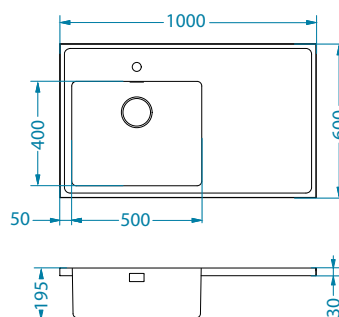

Luxal 10 flat

Veličina: 800 x 500 mm
Veličina korita: 400 x 340 x 195 mm

Dodatna oprema:

Ocjedna posuda
nehrđajuća
1119835

Daska za rezanje
drvena
1152903/1152904

AllRound
1131412

površina	šifra	izvedba	izljev	Ø35 mm	*pakiranje	*MPC EUR/kom
SAT	1149974	lijevi	3 1/2"	1x	karton 1/6	719,00 €
SAT	1149975	desni	3 1/2"	1x	karton 1/6	719,00 €

SAT - satin

Ugradnja:

Luxal 20 flat

Odličan odabir za kuhinjski otok!

Veličina: 800 x 600 mm
Veličina korita: 400 x 400 x 195 mm

Dodatna oprema:

Ocjedna posuda
nehrđajuća
1119835

Daska za rezanje
drvena
1152903/1152904

AllRound
1131412

površina	šifra	izvedba	izljev	Ø35 mm	*pakiranje	*MPC EUR/kom
SAT	1149978	zaseban	3 1/2"	1x	karton 1/6	769,00 €

SAT - satin

Ugradnja:

Luxal 30 flat

Veličina: 1000 x 600 mm
Veličina korita: 500 x 400 x 195 mm

Dodatna oprema:

Ocjedna posuda
nehrđajuća
1119835

Daska za rezanje
drvena
1152903/1152904

AllRound
1131412

površina	šifra	izvedba	izljev	Ø35 mm	*pakiranje	*MPC EUR/kom
SAT	1149980	lijevi	3 1/2"	1x	karton 1/6	989,00 €
SAT	1149981	desni	3 1/2"	1x	karton 1/6	989,00 €

SAT - satin

Ugradnja:

* MPC je neobvezujuća maloprodajna preporučena cijena s PDV-om.
* Pakiranje: komada u kartonu / komada na paleti.