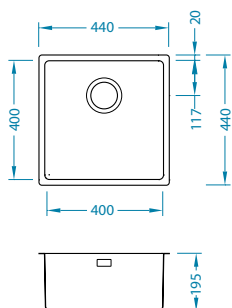

Kombino 10

ALVEUS

MIX IT UP!

površina	šifra	izvedba	izljev	Ø35 mm	*pakiranje	*MPC EUR/kom
SAT	1100233	zasebni	3¹/₂"	/	karton 1 / 15	249,00 €

SAT - satin

Veličina: 217 x 437 mm
Veličina korita: 180 x 400 x 140 mm

Ugradnja:

Dodatna oprema:

Sifon
1130537

Sifon
Pop-Up
1127251

Ocjedna
posuda
nehrđajuća
1119835

AllRound
1131412

Kombino 20

MIX IT UP!

površina	šifra	izvedba	izljev	Ø35 mm	*pakiranje	*MPC EUR/kom	
SAT	U	1100234	zasebni	3¹/₂"	/	karton 1 / 14	269,00 €
KMB	F/S	1118878	zasebni	3¹/₂"	/	karton 1 / 14	299,00 €

SAT - satin
KMB - satin korito, brušena površina

Veličina: 380 x 440 mm
Veličina korita: 340 x 400 x 195 mm

Ugradnja*:

* F - ugradnja zahtijeva posebnu obradu izreza radne ploče sukladno uputama priloženim uz sudoper.

Dodatna oprema:

Sifon
1130551

Sifon
Pop-Up
1127251

Ocjedna posuda
nehrđajuća
1119835

Daska za rezanje
drvena
1152903/1152904

Kombino 30

MIX IT UP!

površina	šifra	izvedba	izljev	Ø35 mm	*pakiranje	*MPC EUR/kom	
SAT	U	1100235	zasebni	3¹/₂"	/	karton 1 / 14	309,00 €
KMB	F/S	1118877	zasebni	3¹/₂"	/	karton 1 / 14	339,00 €

SAT - satin
KMB - satin korito, brušena površina

Veličina: 440 x 440 mm
Veličina korita: 400 x 400 x 195 mm

Ugradnja*:

* F - ugradnja zahtijeva posebnu obradu izreza radne ploče sukladno uputama priloženim uz sudoper.

Dodatna oprema:

Sifon
1130551

Sifon
Pop-Up
1127251

Ocjedna posuda
nehrđajuća
1119835

Daska za rezanje
drvena
1152903/1152904

* MPC je neobvezujuća maloprodajna preporučena cijena s PDV-om.

* Pakiranje: komada u kartonu / komada na paleti.