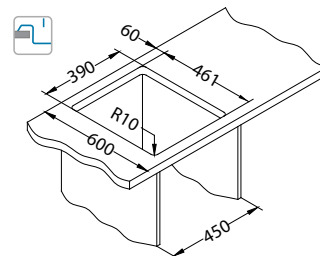

Glassix Up 10

Do isteka zaliha!

Veličina: 860 x 500 mm
Veličina korita: 340 x 400 x 180 mm

staklo	šifra	izvedba	izljev	Ø35 mm	*pakiranje	*MPC EUR/kom
white RAL 9003	SAT 1123819	reverzibilni	3 1/2"	2x	karton 1 / 6	419,00 €
black RAL 9005	SAT 1123820	reverzibilni	3 1/2"	2x	karton 1 / 6	419,00 €
	*SAT 1123821	reverzibilni	3 1/2"	2x	karton 1 / 6	609,00 €

SAT - satin

* RAL/Grafka po narudžbi s rezolucijom min. 250 dpi

Dodatna oprema:

Daska za rezanje drvena
1152905/1152906

Daska za rezanje drvena
1016018

AllRound
1131412

Ugradnja:

Glassix Up 20

Do isteka zaliha!

Veličina: 860 x 500 mm
Veličina korita: 340 x 400 x 180 mm
148 x 300 x 120 mm

staklo	šifra	izvedba	izljev	Ø35 mm	*pakiranje	*MPC EUR/kom
white RAL 9003	SAT 1123822	reverzibilni	3 1/2"	2x	karton 1 / 6	519,00 €
black RAL 9005	SAT 1123823	reverzibilni	3 1/2"	2x	karton 1 / 6	519,00 €
	*SAT 1123824	reverzibilni	3 1/2"	2x	karton 1 / 6	679,00 €

SAT - satin

* RAL/Grafka po narudžbi s rezolucijom min. 250 dpi

Dodatna oprema:

Daska za rezanje drvena
1152905/1152906

Daska za rezanje drvena
1016018

Ocjedna posuda AllRound
nehrđajuća 1131412
1062602

Ugradnja:

Glassix Up 40

Do isteka zaliha!

Veličina: 860 x 500 mm
Veličina korita: 480 x 400 x 200 mm

staklo	šifra	izvedba	izljev	Ø35 mm	*pakiranje	*MPC EUR/kom
bela RAL 9003	SAT 1123644	reverzibilni	3 1/2"	2x	karton 1 / 6	549,00 €
black RAL 9005	SAT 1123645	reverzibilni	3 1/2"	2x	karton 1 / 6	549,00 €
	*SAT 1128171	reverzibilni	3 1/2"	2x	karton 1 / 6	699,00 €

SAT - satin

* RAL/Grafka po narudžbi s rezolucijom min. 250 dpi

Dodatna oprema:

Daska za rezanje drvena
1152903/1152904

Daska za rezanje drvena
1016019

AllRound
1131412

Ugradnja: