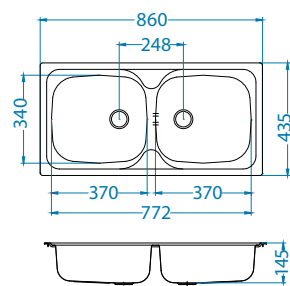

Dodatna oprema:

Sifon
1071240

Daska za rezanje
drvena
1152905/1152906

Daska za rezanje
drvena
1016018

Ocjedna košara
CHR
1109414

površina	šifra	izvedba	izljev	Ø35 mm	*pakiranje	*MPC EUR/kom
NAT	1008846	dvojni	1 1/2"	/	navlaka 0 / 36	91,00 €

NAT - nepoliran