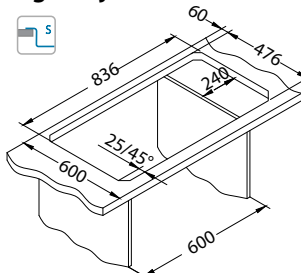

Ugradnja:

* F - Ugradnja zahtijeva posebnu obradu izreza radne ploče sukladno uputama priloženim uz sudoper.