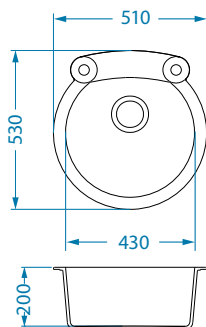

Roll 10

Veličina: fi 510 x 530 mm
Veličina korita: fi 430 x 200 mm

površina	šifra	izvedba	izljev	Ø35 mm	*pakiranje	*MPC EUR/kom
	G11-arctic	1094963	zasebni	3 1/2"	2x karton 1 / 10	169,00 €
	G22-terra	1090966	zasebni	3 1/2"	2x karton 1 / 10	169,00 €
	G55-beige	1090968	zasebni	3 1/2"	2x karton 1 / 10	169,00 €
	G91-carbon	1090969	zasebni	3 1/2"	2x karton 1 / 10	169,00 €

Ugradnja:

Roll 40

Veličina: 595 x 475 mm
Veličina korita: fi 400 x 160 mm

površina	šifra	izvedba	izljev	Ø35 mm	*pakiranje	*MPC EUR/kom
	G11-arctic	1090970	reverzibilni	3 1/2"	2x karton 1 / 15	189,00 €
	G22-terra	1090971	reverzibilni	3 1/2"	2x karton 1 / 15	189,00 €
	G55-beige	1090973	reverzibilni	3 1/2"	2x karton 1 / 15	189,00 €
	G91-carbon	1090974	reverzibilni	3 1/2"	2x karton 1 / 15	189,00 €

Ugradnja:

Rock 30

Veličina: 595 x 475 mm
Veličina korita: 320 x 400 x 160 mm

površina	šifra	izvedba	izljev	Ø35 mm	*pakiranje	*MPC EUR/kom
	G11-arctic	1090947	reverzibilni	3 1/2"	2x karton 1 / 15	199,00 €
	G81-concrete	1122741	reverzibilni	3 1/2"	2x karton 1 / 15	199,00 €
	G22-terra	1090948	reverzibilni	3 1/2"	2x karton 1 / 15	199,00 €
	G55-beige	1090950	reverzibilni	3 1/2"	2x karton 1 / 15	199,00 €
	G91-carbon	1090951	reverzibilni	3 1/2"	2x karton 1 / 15	199,00 €

Ugradnja:

Dodatna oprema:

Daska za rezanje drvena 1152903
Daska za rezanje drvena 1152904

* MPC je neobvezujuća maloprodajna preporučena cijena s PDV-om.

* Pakiranje: komada u kartonu / komada na paleti.