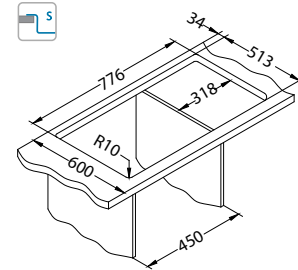

Ugradnja*:

* F - Ugradnja zahtijeva posebnu obradu izreza radne ploče sukladno uputama priloženim uz sudoper.

Dodatna oprema:

Ocjedna posuda
nehrđajuća
1119835

Daska za rezanje
drvena
1152903/1152904

AllRound
1131412