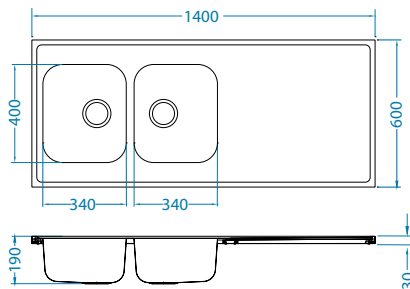

Dodatna oprema:

Daska za rezanje
drvena
1152905/1152906

Ocjedna košara
CHR
1109414

Ocjedna posuda
nehrđajuća
1062602

AllRound
1131412

površina	šifra	izvedba	izljev	Ø35 mm	*pakiranje	*MPC EUR/kom
SAT	1132129	reverzibilni	3 1/2"	/	karton 1/4	369,00 €

SAT - satin