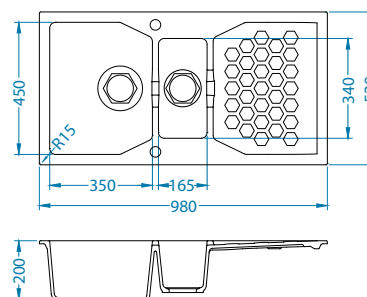

Ugradnja:

Sensual 70

Do isteka zaliha!

Veličina: 980 x 520 mm
Veličina korita: 350 x 450 x 200 mm
165 x 340 x 160 mm

površina	šifra	izvedba	izljev	Ø35 mm	*pakiranje	*MPC EUR/kom
	G11-arctic 1128393	reverzibilni	heksagonalan	2x	karton 1/8	539,00 €
	G04M-steel 1108025	reverzibilni	heksagonalan	2x	karton 1/8	539,00 €
	G02M-pebble 1108023	reverzibilni	heksagonalan	2x	karton 1/8	539,00 €
	G03M-chocolate 1108024	reverzibilni	heksagonalan	2x	karton 1/8	539,00 €
	G05M-twilight 1108026	reverzibilni	heksagonalan	2x	karton 1/8	539,00 €