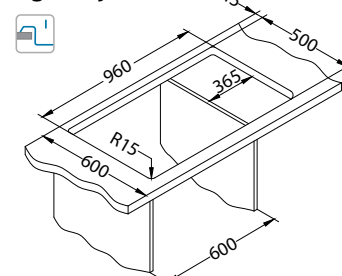

Sensual 30

Do isteka zaliha!

ALVEUS

Veličina: 850 x 520 mm
Veličina korita: 380 x 450 x 200 mm

površina	šifra	izvedba	izljev	Ø35 mm	*pakiranje	*MPC EUR/kom
	G11-arctic 1128392	reverzibilni	heksagonalan	2x	karton 1/8	429,00 €
	G04M-steel 1103746	reverzibilni	heksagonalan	2x	karton 1/8	429,00 €
	G02M-pebble 1103747	reverzibilni	heksagonalan	2x	karton 1/8	429,00 €
	G03M-chocolate 1103748	reverzibilni	heksagonalan	2x	karton 1/8	429,00 €
	G05M-twilight 1103749	reverzibilni	heksagonalan	2x	karton 1/8	429,00 €

Ugradnja:

Sensual 60

Do isteka zaliha!

Veličina: 900 x 610 mm
Veličina korita: 451 x 353 x 200 mm
331 x 165 x 160 mm

površina	šifra	izvedba	izljev	Ø35 mm	*pakiranje	*MPC EUR/kom
	G11-arctic 1125703	kutni	heksagonalan	2x	karton 1/8	599,00 €
	G04M-steel 1108258	kutni	heksagonalan	2x	karton 1/8	599,00 €
	G02M-pebble 1108256	kutni	heksagonalan	2x	karton 1/8	599,00 €
	G03M-chocolate 1108257	kutni	heksagonalan	2x	karton 1/8	599,00 €
	G05M-twilight 1108259	kutni	heksagonalan	2x	karton 1/8	599,00 €

Ugradnja:

Sensual 70

Do isteka zaliha!

Veličina: 980 x 520 mm
Veličina korita: 350 x 450 x 200 mm
165 x 340 x 160 mm

površina	šifra	izvedba	izljev	Ø35 mm	*pakiranje	*MPC EUR/kom
	G11-arctic 1128393	reverzibilni	heksagonalan	2x	karton 1/8	539,00 €
	G04M-steel 1108025	reverzibilni	heksagonalan	2x	karton 1/8	539,00 €
	G02M-pebble 1108023	reverzibilni	heksagonalan	2x	karton 1/8	539,00 €
	G03M-chocolate 1108024	reverzibilni	heksagonalan	2x	karton 1/8	539,00 €
	G05M-twilight 1108026	reverzibilni	heksagonalan	2x	karton 1/8	539,00 €

Ugradnja:

* MPC je neobvezujuća maloprodajna preporučena cijena s PDV-om.

* Pakiranje: komada u kartonu / komada na paleti.