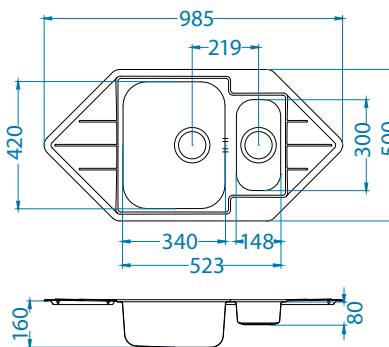

Daska za rezanje sigurnosno staklo 1063063
Ocjedna posuda nehrđajuća 1062602
Daska za rezanje AllRound drvena 1152905/1152906 1131412

površina	šifra	izvedba	izljev	Ø35 mm	*pakiranje	*MPC EUR/kom
NAT	1065674	reverzibilni	3 1/2"	0	navlaka 0 / 30	219,00 €
LEI	1085940	reverzibilni	3 1/2"	0	navlaka 0 / 30	239,00 €

NAT - nepoliran
LEI - leinen