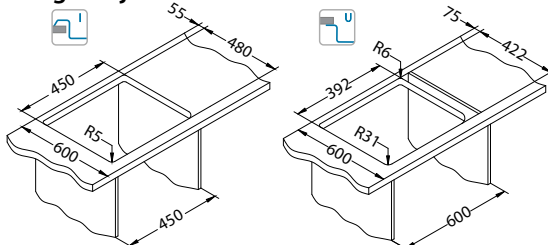

Ugradnja*:

*U - Ugradnja pomoću 2 seta za pričvršćivanje 1135533 (nije priloženo).

Atrox 30

Veličina: 590 x 500 mm
Veličina korita: 510 x 340 x 195 mm

površina	šifra	izvedba	izljev	Ø35 mm	*pakiranje	*MPC EUR/kom
G11-arctic	1131991	zaseban	3 1/2"	1x	karton 1 / 18	249,00 €
G81-concrete	1131995	zaseban	3 1/2"	1x	karton 1 / 18	249,00 €
G22-terra	1131993	zaseban	3 1/2"	1x	karton 1 / 18	249,00 €
G55-beige	1131994	zaseban	3 1/2"	1x	karton 1 / 18	249,00 €
G91-carbon	1131996	zaseban	3 1/2"	1x	karton 1 / 18	249,00 €
G91-black edition	1148162	zaseban	3 1/2"	1x	karton 1 / 18	279,00 €

Dodatna oprema:

Daska za rezanje drvena 1152905/1152906 *za l ugradnju
AllRound - mini 1136662
Posuda od nehrđajućeg čelika GN-1/2-P-65 mm 1008902
Set za podgradnu ugradnju 1135533