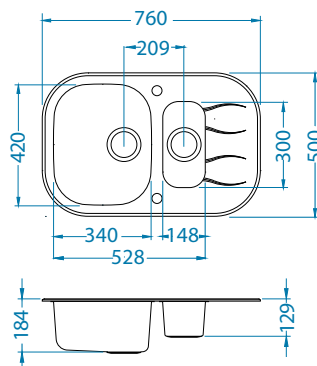

1127258

Veličina: 760 x 500 mm
Veličina korita: 340 x 420 x 175 mm
148 x 300 x 120 mm

staklo	šifra	izvedba	izljev	Ø35 mm	*pakiranje	*MPC EUR/kom
	SAT 1102741	reverzibilni	3 1/2"	2x	karton 1/6	649,00 €
	SAT 1102730	reverzibilni	3 1/2"	2x	karton 1/6	649,00 €
	*SAT 1102944	reverzibilni	3 1/2"	2x	karton 1/6	799,00 €

SAT - satin

* RAL/Grafka po narudžbi s rezolucijom min. 250 dpi