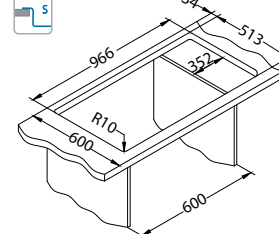

Ugradnja*:

* F - Ugradnja zahtijeva posebnu obradu izreza radne ploče sukladno uputama priloženim uz sudoper.