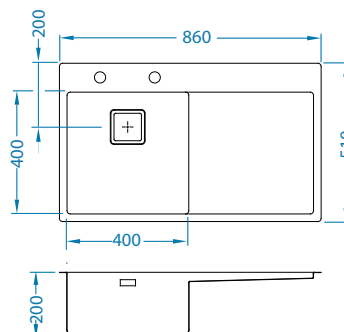

Stylux 10

Do isteka zaliha!

ALVEUS

Veličina: 450 x 510 mm
Veličina korita: 400 x 400 x 200 mm

Dodatna oprema:

površina	šifra	izvedba	izljev	Ø35 mm	*pakiranje	*MPC EUR/kom
BRS	1084278	zaseban	kvadratni	2x	karton 1 / 14	719,00 €

BRS - brušeni

Ugradnja*:

* F - Ugradnja zahtijeva posebnu obradu izreza radne ploče sukladno uputama priloženim uz sudoper.

Stylux 40

Do isteka zaliha!

Veličina: 790 x 510 mm
Veličina korita: 740 x 400 x 200 mm

Dodatna oprema:

površina	šifra	izvedba	izljev	Ø35 mm	*pakiranje	*MPC EUR/kom
BRS	1084292	zaseban	kvadratni	2x	karton 1 / 7	849,00 €

BRS - brušeni

Ugradnja*:

* F - Ugradnja zahtijeva posebnu obradu izreza radne ploče sukladno uputama priloženim uz sudoper.

Stylux 50

Do isteka zaliha!

lijevi

Veličina: 860 x 510 mm
Veličina korita: 400 x 400 x 200 mm

Dodatna oprema:

površina	šifra	izvedba	izljev	Ø35 mm	*pakiranje	*MPC EUR/kom
BRS	1084293	lijevi	kvadratni	2x	karton 1 / 7	999,00 €
BRS	1084294	desni				

BRS - brušeni

Ugradnja*:

* F - Ugradnja zahtijeva posebnu obradu izreza radne ploče sukladno uputama priloženim uz sudoper.

* MPC je neobvezujuća maloprodajna preporučena cijena s PDV-om.

* Pakiranje: komada u kartonu / komada na paleti.