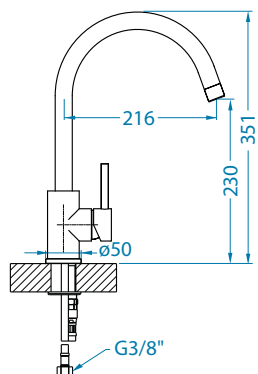

površina	šifra	*MPC EUR/kom
CHR	1129038	125,00 €
G11	1129037	125,00 €
G55	1129036	125,00 €
G81	1129035	125,00 €
G91	1129039	125,00 €