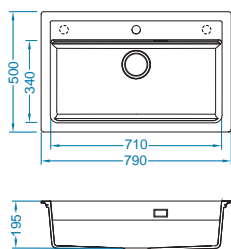

Dodatna oprema:

Daska za rezanje
drvena
1152905/1152906
*za 1 ugradnju

AllRound - mini
1136662

Posuda od nehrđajućeg čelika
GN-1/2-P-65 mm
1008902

Set za podgradnju ugradnju
1135533