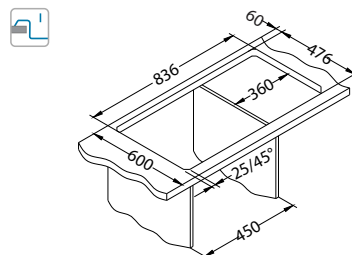

Monarch Line 10

Do isteka zaliha!

površina	šifra	izvedba	izljev	Ø 35 mm	*pakiranje	*MPC EUR/kom
gold	1078566	reverzibilni	3 1/2"	0	karton 1 / 12	739,00 €
copper	1078567	reverzibilni	3 1/2"	0	karton 1 / 12	739,00 €
bronzje	1103785	reverzibilni	3 1/2"	0	karton 1 / 12	739,00 €
anthracite	1078568	reverzibilni	3 1/2"	0	karton 1 / 12	739,00 €

Veličina: 980 x 500 mm
Veličina korita: 340 x 420 x 160 mm
148 x 300 x 75 mm

Dodatna oprema:

Daska za rezanje sigurnosno staklo 1063063

Ocjedna posuda 1069009 - gold
1069008 - cooper
1103811 - bronzje
1078591 - anthracite

Daska za rezanje drvena 1152905/1152906

Ugradnja:

Monarch Line 20

Do isteka zaliha!

površina	šifra	izvedba	izljev	Ø 35 mm	*pakiranje	*MPC EUR/kom
gold	1068988	reverzibilni	3 1/2"	0	karton 1 / 12	649,00 €
copper	1068985	reverzibilni	3 1/2"	0	karton 1 / 12	649,00 €
bronzje	1103786	reverzibilni	3 1/2"	0	karton 1 / 12	649,00 €
anthracite	1078569	reverzibilni	3 1/2"	0	karton 1 / 12	649,00 €

Veličina: 860 x 500 mm
Veličina korita: 340 x 420 x 160 mm

Dodatna oprema:

Daska za rezanje sigurnosno staklo 1063063

Ocjedna posuda 1069009 - gold
1069008 - cooper
1103811 - bronzje
1078591 - anthracite

Daska za rezanje drvena 1152905/1152906

Ugradnja:

Monarch Line 60

Do isteka zaliha!

površina	šifra	izvedba	izljev	Ø 35 mm	*pakiranje	*MPC EUR/kom
gold	1069001	reverzibilni	3 1/2"	0	karton 1 / 14	579,00 €
copper	1068998	reverzibilni	3 1/2"	0	karton 1 / 14	579,00 €
bronzje	1103789	reverzibilni	3 1/2"	0	karton 1 / 14	579,00 €
anthracite	1078537	reverzibilni	3 1/2"	0	karton 1 / 14	579,00 €

Veličina: 615 x 500 mm
Veličina korita: 340 x 420 x 160 mm

Dodatna oprema:

Daska za rezanje sigurnosno staklo 1063063

Ocjedna posuda 1069009 - gold
1069008 - cooper
1103811 - bronzje
1078591 - anthracite

Daska za rezanje drvena 1152905/1152906

Ugradnja: