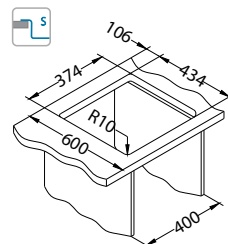

Ugradnja*:

* F - ugradnja zahtijeva posebnu obradu izreza radne ploče sukladno uputama priloženim uz sudoper.

* U - ugradnja pomoću seta za pričvršćivanje 1119093 (nije priloženo).

površina	šifra	izvedba	izljev	Ø 35 mm	*pakiranje	*MPC EUR/kom
gold	1103316	zaseban	3 1/2"	0	karton 1 / 14	649,00€
copper	1122688	zaseban	3 1/2"	0	karton 1 / 14	649,00€
bronze	1103318	zaseban	3 1/2"	0	karton 1 / 14	649,00€
anthracite	1103317	zaseban	3 1/2"	0	karton 1 / 14	649,00€