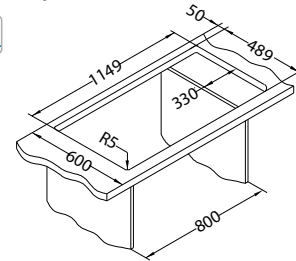

Ugradnja*:

*F - ugradnja zahtijeva posebnu obradu izreza radne ploče sukladno uputama priloženim uz sudoper.