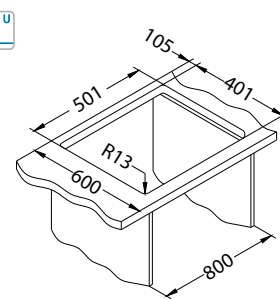

Ugradnja:

F - Ugradnja zahtijeva posebnu obradu izreza radne ploče sukladno uputama priloženim uz sudoper.

Veličina: 540 x 440 mm
Veličina korita: 500 x 400 x 200 mm

Dodatna oprema: