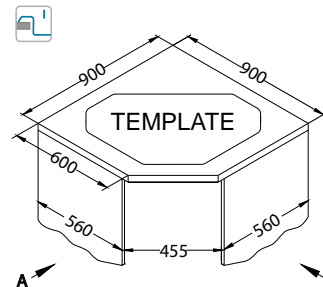

Niagara 40

ALVEUS

Veličina: 775 x 435 mm
Veličina korita: 357 x 360 x 160 mm

površina	šifra	izvedba	izljev	Ø35 mm	*pakiranje	*MPC EUR/kom
G11-arctic	1100887	reverzibilni	3 1/2"	2x	karton 1 / 12	189,00 €
G55-beige	1076859	reverzibilni	3 1/2"	2x	karton 1 / 12	189,00 €
G91-carbon	1076860	reverzibilni	3 1/2"	2x	karton 1 / 12	189,00 €

Ugradnja:

Niagara 60

Veličina: 900 x 500 mm
Veličina korita: 344 x 430 x 160 mm
100 x 295 x 70 mm

površina	šifra	izvedba	izljev	Ø35 mm	*pakiranje	*MPC EUR/kom
G11-arctic	1100889	kutni	3 1/2"	2x	karton 1 / 9	239,00 €
G55-beige	1090939	kutni	3 1/2"	2x	karton 1 / 9	239,00 €
G91-carbon	1090940	kutni	3 1/2"	2x	karton 1 / 9	239,00 €

Ugradnja:

Niagara 90

Veličina: 775 x 430 mm
Veličina korita: 350 x 420 x 180 mm

površina	šifra	izvedba	izljev	Ø35 mm	*pakiranje	*MPC EUR/kom
G11-arctic	1148028	reverzibilni	3 1/2"	/	karton 1 / 12	199,00 €
G55-beige	1148031	reverzibilni	3 1/2"	/	karton 1 / 12	199,00 €
G91-carbon	1148032	reverzibilni	3 1/2"	/	karton 1 / 12	199,00 €

Ugradnja:

* MPC je neobvezujuća maloprodajna preporučena cijena s PDV-om.
* Pakiranje: komada u kartonu / komada na paleti.