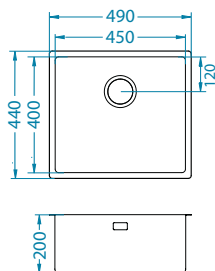

Ugradnja:

F - Ugradnja zahtijeva posebnu obradu izreza radne ploče sukladno uputama priloženim uz sudoper.

Veličina: 490 x 440 mm
Veličina korita: 450 x 400 x 200 mm

Dodatna oprema: