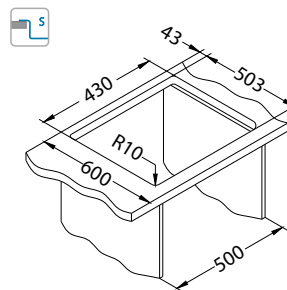

Ugradnja:

F - Ugradnja zahtijeva posebnu obradu izreza radne ploče sukladno uputama priloženim uz sudoper.