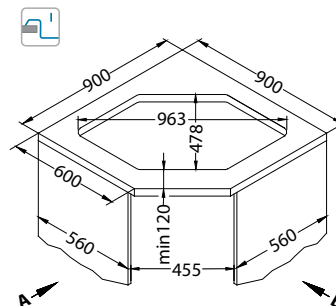

Praktik 100

Veličina: 980 x 500 mm
Veličina korita: 480 x 400 x 210 mm

Dodatna oprema:

Daska za rezanje
drvena
1152903/1152904

AllRound
1131412

površina	šifra	izvedba	izljev	Ø35 mm	*pakiranje	*MPC EUR/kom
SAT	1085977	reverzibilni	3 1/2"	2x	karton 1/7	299,00 €
LEI	1097989	reverzibilni	3 1/2"	2x	karton 1/7	419,00 €

SAT - satin
LEI - leinen

Ugradnja:

Praktik 120

Veličina: 790 x 500 mm
Veličina korita: 480 x 400 x 210 mm

Dodatna oprema:

Daska za rezanje
drvena
1152903/1152904

AllRound
1131412

površina	šifra	izvedba	izljev	Ø35 mm	*pakiranje	*MPC EUR/kom
SAT	1122463	reverzibilni	3 1/2"	2x	karton 1/12	329,00 €

SAT - satin

Ugradnja:

Praktik 130

Veličina: 985 x 500 mm
Veličina korita: 480 x 400 x 210 mm

Dodatna oprema:

Daska za rezanje
drvena
1152903/1152904

površina	šifra	izvedba	izljev	Ø35 mm	*pakiranje	*MPC EUR/kom
SAT	1122594	reverzibilni	3 1/2"	2x	karton 1/7	419,00 €

SAT - satin

Ugradnja: