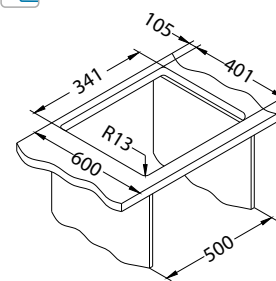

Ugradnja:

F - Ugradnja zahtijeva posebnu obradu izreza radne ploče sukladno uputama priloženim uz sudoper.