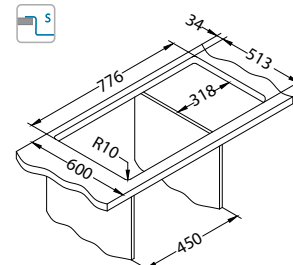

Ugradnja*:

* F - Ugradnja zahtijeva posebnu obradu izreza radne ploče sukladno uputama priloženim uz sudoper.