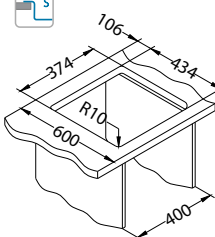

* F - ugradnja zahtijeva posebnu obradu izreza radne ploče sukladno uputama priloženim uz sudoper.
* U - ugradnja pomoću seta za pričvršćivanje 1119093 (nije priloženo).

Dodatna oprema:

Sifon
1130537

Sifon Pop-Up
1127251

Set za podgradnu ugradnju
1119093

Ocjedna posuda nehrđajuća
1119835