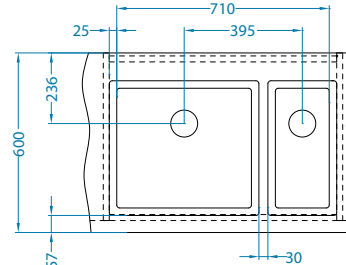

* U - ugradnja pomoću seta za pričvršćivanje 1119093 (nije priloženo).

Quadrix konfiguracija korita [FS]

Širina ormarića 800 mm

QUADRIX 10+20-FS

QUADRIX 10+30-FS

QUADRIX 10+40-FS

Sifon
1130559

Pop-Up Sifon
1092272