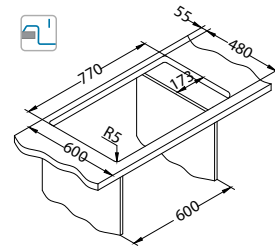

Dodatna oprema:

Daska za rezanje
 drvena vlakna
 1152908

Ocjedna posuda
 nehrdajuća
 1122700

AllRound
 1131412

Ugradnja:

Cadit 80

Veličina: 1000 x 500 mm
 Veličina korita: 330 x 425 x 200 mm
 170 x 340 x 140 mm