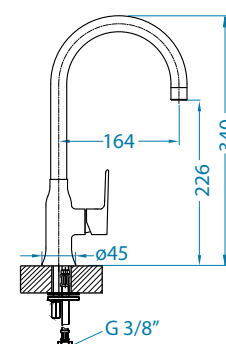

Slim Monarch

Do isteka zaliha!

površina	šifra	*MPC EUR/kom
gold	1134833	229,00 €
copper	1134834	229,00 €
anthracite	1134832	229,00 €

Norma

Do isteka zaliha!

površina	šifra	*MPC EUR/kom
CHR	1132182	369,00 €