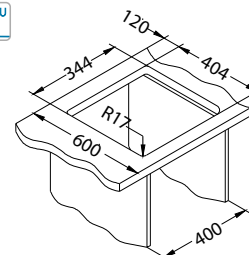

Monarch Kombino 10

površina	šifra	izvedba	izljev	Ø 35 mm	*pakiranje	*MPC EUR/kom
gold	1120360	zaseban	3 1/2"	0	karton 1 / 15	319,00 €
copper	1120330	zaseban	3 1/2"	0	karton 1 / 15	319,00 €
bronze	1122672	zaseban	3 1/2"	0	karton 1 / 15	319,00 €
anthracite	1122671	zaseban	3 1/2"	0	karton 1 / 15	319,00 €

Veličina korita: 180 x 400 x 140 mm

Dodatna oprema:

**Sifon
(bez grla)**
1068989

**Sifon
(bez grla)**
1033153

Ocjedna posuda
1119836 - gold
1119837 - anthracite
1119839 - bronze
1119838 - copper

**Dozator deterđžeta
- KORK**
1129079 - gold
1135544 - anthracite
1135543 - bronze
1135542 - copper

Ugradnja*:

Monarch Kombino 20

površina	šifra	izvedba	izljev	Ø 35 mm	*pakiranje	*MPC EUR/kom
gold	1140663	zaseban	3 1/2"	0	karton 1 / 14	459,00 €
copper	1140664	zaseban	3 1/2"	0	karton 1 / 14	459,00 €
bronze	1140665	zaseban	3 1/2"	0	karton 1 / 14	459,00 €
anthracite	1140666	zaseban	3 1/2"	0	karton 1 / 14	459,00 €

Veličina korita: 340 x 400 x 195 mm

Dodatna oprema:

**Sifon
(bez grla)**
1068989

**Sifon
(bez grla)**
1033153

Ocjedna posuda
1119836 - gold
1119837 - anthracite
1119839 - bronze
1119838 - copper

**Dozator deterđžeta
- KORK**
1129079 - gold
1135544 - anthracite
1135543 - bronze
1135542 - copper

Ugradnja:

Monarch Kombino 50

površina	šifra	izvedba	izljev	Ø 35 mm	*pakiranje	*MPC EUR/kom
gold	1120361	zaseban	3 1/2"	0	karton 1 / 14	529,00 €
copper	1120381	zaseban	3 1/2"	0	karton 1 / 14	529,00 €
bronze	1122674	zaseban	3 1/2"	0	karton 1 / 14	529,00 €
anthracite	1122673	zaseban	3 1/2"	0	karton 1 / 14	529,00 €

Veličina korita: 500 x 400 x 195 mm

Dodatna oprema:

**Sifon
(bez grla)**
1068989

**Sifon
(bez grla)**
1033153

Ocjedna posuda
1119836 - gold
1119837 - anthracite
1119839 - bronze
1119838 - copper

**Dozator deterđžeta
- KORK**
1129079 - gold
1135544 - anthracite
1135543 - bronze
1135542 - copper

Ugradnja: