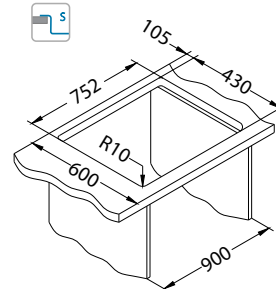

BRS - brušen

Ugradnja:

Veličina: 762 x 440 x 200 mm
 Veličina korita: 360 x 400 mm
 360 x 400 mm

Dodatna oprema:

Sifon (bez grla)
1068989

Sifon (bez grla)
1033153

Ocjedna posuda nehrđajuća
1119835

Daska za rezanje drvena
1152903/1152904