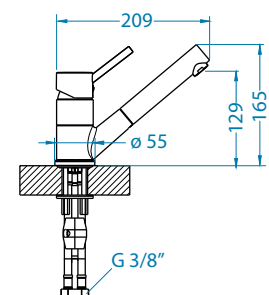

površina	šifra	*MPC EUR/kom
CHR-BR	1088776	189,00 €