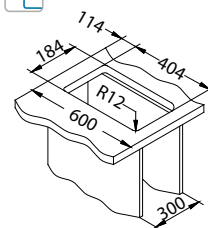

* F - ugradnja zahtijeva posebnu obradu izreza radne ploče sukladno uputama priloženim uz sudoper.
* U - ugradnja pomoću seta za pričvršćivanje 1119093 (nije priloženo).

Dodatna oprema:

Sifon
1130551

Sifon Pop-Up
1127251

Set za podgradnu ugradnju
1119093

Ocjedna posuda nehrđajuća
1119835