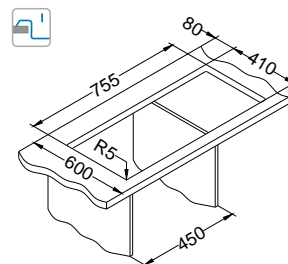

Basic 160

Veličina: 780 x 435 mm
Veličina korita: 340 x 370 x 140 mm
340 x 370 x 140 mm

Dodatna oprema:

Sifon
1071240 - 1 1/2"
1130554 - 3 1/2"
Daska za rezanje
drvena
1152905/1152906
Daska za rezanje
drvena
1016018
Ocjedna košara
CHR
1109414

površina	šifra	izvedba	izljev Ø35 mm	*pakiranje	*MPC EUR/kom
NAT	1039144	dvokoritni	1 1/2"	/	navlaka 0/36 92,00€
NAT	1049232	dvokoritni	3 1/2"	/	navlaka 0/36 129,00€
LEI	1039145	dvokoritni	1 1/2"	/	navlaka 0/36 139,00 €
LEI	1049434	dvokoritni	3 1/2"	/	navlaka 0/36 145,00 €

NAT - nepoliran LEI - leinen

Ugradnja:

Basic 170

Veličina: 780 x 435 mm
Veličina korita: 360 x 355 x 140 mm

Dodatna oprema:

Sifon
1011717 - 1 1/2"
1130537 - 3 1/2"

površina	šifra	izvedba	izljev Ø35 mm	*pakiranje	*MPC EUR/kom
NAT	1136534	reverzibilni	1 1/2"	/	navlaka 0/36 62,00 €
NAT	1136539	reverzibilni	3 1/2"	/	navlaka 0/36 65,00€
LEI	1136536	reverzibilni	1 1/2"	/	navlaka 0/36 119,00 €
LEI	1136540	reverzibilni	3 1/2"	/	navlaka 0/36 119,00 €

NAT - nepoliran LEI - leinen

Ugradnja: