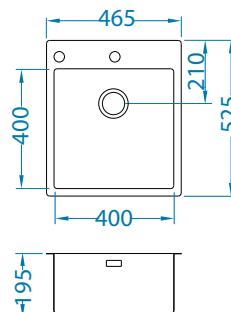

Pure Up 10

Do isteka zaliha!

1123351

Veličina: 405 x 525 mm
Veličina korita: 340 x 400 x 195 mm

Dodatna oprema:

Ocjedna posuda
nehrđajuća
1119835

Daska za rezanje
drvena
1152903/1152904

ALVEUS
TriTop 340
1084327

površina	šifra	izvedba	izljev	Ø35 mm	*pakiranje	*MPC EUR/kom
	KMB 1123785	zasebni	3 1/2"	2x	karton 1 / 14	439,00 €

KMB - satin korito, brušena površina

Ugradnja*:

* F - Ugradnja zahtijeva posebnu obradu izreza radne ploče sukladno uputama priloženim uz sudoper.

Pure Up 20

Do isteka zaliha!

1123351

Veličina: 465 x 525 mm
Veličina korita: 400 x 400 x 195 mm

Dodatna oprema:

Ocjedna posuda
nehrđajuća
1119835

Daska za rezanje
drvena
1152903/1152904

ALVEUS
TriTop 400
1084325

površina	šifra	izvedba	izljev	Ø35 mm	*pakiranje	*MPC EUR/kom
	KMB 1123786	zasebni	3 1/2"	2x	karton 1 / 14	479,00 €

KMB - satin korito, brušena površina

Ugradnja*:

* F - Ugradnja zahtijeva posebnu obradu izreza radne ploče sukladno uputama priloženim uz sudoper.

Pure Up 30

Do isteka zaliha!

1123351

Veličina: 515 x 525 mm
Veličina korita: 450 x 400 x 195 mm

Dodatna oprema:

Ocjedna posuda
nehrđajuća
1119835

Daska za rezanje
drvena
1152903/1152904

ALVEUS
TriTop 400
1084325

površina	šifra	izvedba	izljev	Ø35 mm	*pakiranje	*MPC EUR/kom
	KMB 1123787	zasebni	3 1/2"	2x	karton 1 / 14	529,00 €

KMB - satin korito, brušena površina

Ugradnja*:

* F - Ugradnja zahtijeva posebnu obradu izreza radne ploče sukladno uputama priloženim uz sudoper.