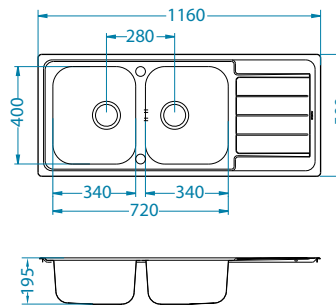

1127257

Veličina: 1165 x 505 mm
Veličina korita: 340 x 400 x 195 mm
340 x 400 x 195 mm

površina	šifra	izvedba	izljev	Ø35 mm	*pakiranje	*MPC EUR/kom
SAT	1092001	reverzibilni	3 1/2"	2x	karton 1/6	469,00 €

SAT - satin

Ugradnja*:

*F - ugradnja zahtijeva posebnu obradu izreza radne ploče sukladno uputama priloženim uz sudoper.

1127257

Veličina: 1160 x 500 mm
Veličina korita: 340 x 400 x 195 mm
340 x 400 x 195 mm

površina	šifra	izvedba	izljev	Ø35 mm	*pakiranje	*MPC EUR/kom
SAT	1087975	reverzibilni	3 1/2"	2x	karton 1/6	369,00 €

SAT - satin

Ugradnja:

Dodatna oprema:

Daska za rezanje sigurnosno staklo nehrđajuća
1063063

Ocjedna posuda 1062602

Daska za rezanje drvena 356x250x20 mm 1152905

Daska za rezanje drvena 356x250x20 mm 1152904

AllRound 1131412

Allshine sredstvo za čišćenje 1083829

Allshine polirna pasta za njegu 1111572