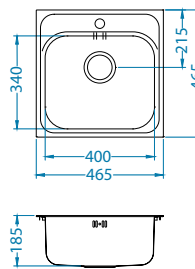

Basic 130

Veličina: 465 x 465 mm
Veličina korita: 340 x 400 x 160 mm

Dodatna oprema:

Sifon
1011717

Daska za rezanje
drvena
1152905/1152906

Daska za rezanje
drvena
1016018

Ocjedna košara
CHR
1109414

površina	šifra	izvedba	izljev	Ø35 mm	*pakiranje	*MPC EUR/kom
NAT	1008825	zaseban	1 1/2"	1x	navlaka 0/68	119,00 €

NAT - nepoliran

Ugradnja:

Basic 140

Veličina: 465 x 465 mm
Veličina korita: 340 x 400 x 185 mm

Dodatna oprema:

Sifon
1071237

Daska za rezanje
drvena
1152905/1152906

Daska za rezanje
drvena
1016018

Ocjedna košara
CHR
1109414

površina	šifra	izvedba	izljev	Ø35 mm	*pakiranje	*MPC EUR/kom
SAT	1100905	zaseban	3 1/2"	1x	navlaka 0/60	145,00 €

SAT- satin

Ugradnja:

Basic 150

Veličina: 780 x 435 mm
Veličina korita: 360 x 355 x 140 mm

Dodatna oprema:

Sifon
1071237 - 1 1/2"
1130544 - 3 1/2"

površina	šifra	izvedba	izljev	Ø35 mm	*pakiranje	*MPC EUR/kom
NAT	1136530	reverzibilni	1 1/2"	/	navlaka 0/36	62,00 €
NAT	1136532	reverzibilni	3 1/2"	/	navlaka 0/36	69,00 €

NAT - nepoliran LEI - leinen

Ugradnja: