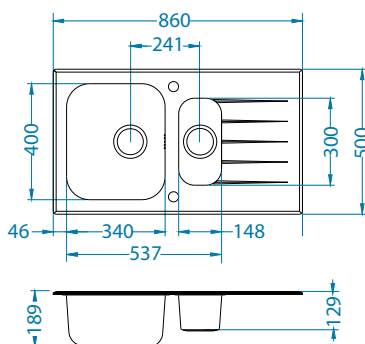

Veličina: 860 x 500 mm
Veličina korita: 340 x 400 x 180 mm
148 x 300 x 120 mm

staklo	šifra	izvedba	izljev	Ø35 mm	*pakiranje	*MPC EUR/kom
white RAL 9003	SAT 1100016	reverzibilni	3 1/2"	2x	karton 1/6	509,00 €
black RAL 9005	SAT 1100015	reverzibilni	3 1/2"	2x	karton 1/6	509,00 €
	*SAT 1102932	reverzibilni	3 1/2"	2x	karton 1/6	669,00 €

SAT - satin * RAL/Grafka po narudžbi s rezolucijom min. 250 dpi