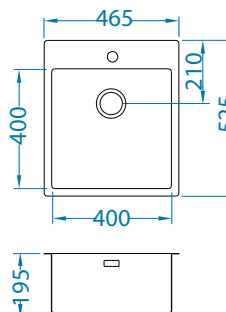

Pure 10

ALVEUS

1148858

Veličina: 405 x 525 mm
Veličina korita: 340 x 400 x 195 mm

Dodatna oprema:

Ocjedna posuda
nehrđajuća
1119835

Daska za rezanje
drvena
1152903/1152904

ALVEUS
TriTop 340
1084327

površina	šifra	izvedba	izljev	Ø35 mm	*pakiranje	*MPC EUR/kom
	KMB 1149507	zasebni	3 1/2"	1x	karton 1 / 14	389,00 €

KMB - satin korito, brušena površina

Ugradnja*:

* F - Ugradnja zahtijeva posebnu obradu izreza radne ploče sukladno uputama priloženim uz sudoper.

Pure 20

1148858

Veličina: 465 x 525 mm
Veličina korita: 400 x 400 x 195 mm

Dodatna oprema:

Ocjedna posuda
nehrđajuća
1119835

Daska za rezanje
drvena
1152903/1152904

ALVEUS
TriTop 400
1084325

površina	šifra	izvedba	izljev	Ø35 mm	*pakiranje	*MPC EUR/kom
	KMB 1149510	zasebni	3 1/2"	1x	karton 1 / 14	429,00 €

KMB - satin korito, brušena površina

Ugradnja*:

* F - Ugradnja zahtijeva posebnu obradu izreza radne ploče sukladno uputama priloženim uz sudoper.

Pure 30

1148858

Veličina: 515 x 525 mm
Veličina korita: 450 x 400 x 195 mm

Dodatna oprema:

Ocjedna posuda
nehrđajuća
1119835

Daska za rezanje
drvena
1152903/1152904

ALVEUS
TriTop 400
1084325

površina	šifra	izvedba	izljev	Ø35 mm	*pakiranje	*MPC EUR/kom
	KMB 1149513	zasebni	3 1/2"	1x	karton 1 / 14	469,00 €

KMB - satin korito, brušena površina

Ugradnja*:

* F - Ugradnja zahtijeva posebnu obradu izreza radne ploče sukladno uputama priloženim uz sudoper.

* MPC je neobvezujuća maloprodajna preporučena cijena s PDV-om.

* Pakiranje: komada u kartonu / komada na paleti.