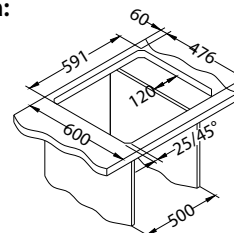

1127248

Veličina: 620 x 505 mm
Veličina korita: 340 x 400 x 190 mm

površina	šifra	izvedba	izljev	Ø35 mm	*pakiranje	*MPC EUR/kom
SAT	1085959	reverzibilni	3 1/2"	2x	karton 1 / 14	299,00 €

SAT - satin

Ugradnja*:

*F - ugradnja zahtijeva posebnu obradu izreza radne ploče sukladno uputama priloženim uz sudoper.

1127248

1064388*

Veličina: 615 x 500 mm
Veličina korita: 340 x 400 x 190 mm

površina	šifra	izvedba	izljev	Ø35 mm	*pakiranje	*MPC EUR/kom
SAT	1085947	reverzibilni	3 1/2"	2x	karton 1 / 14	249,00 €
SAT	1089613*	reverzibilni	3 1/2"	/	navlaka 0 / 60	209,00 €

SAT - satin

Ugradnja:

Dodatna oprema:

Daska za rezanje sigurnosno staklo
1063063

Ocjedna posuda nehrđajuća
1062602

Daska za rezanje drvena
356x250x20 mm
1152905

Daska za rezanje drvena
356x250x20 mm
1152904

AllRound
1131412

Allshine sredstvo za čišćenje
1083829

Allshine polirna pasta za njegu
1111572