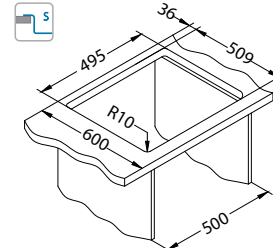

Ugradnja*:

* F - Ugradnja zahtijeva posebnu obradu izreza radne ploče sukladno uputama priloženim uz sudoper.