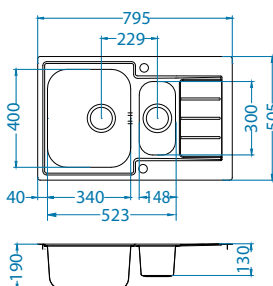

Veličina: 795 x 505 mm
Veličina korita: 340 x 400 x 190 mm
148 x 300 x 130 mm

površina	šifra	izvedba	izljev	Ø35 mm	*pakiranje	*MPC EUR/kom
SAT	1085960	reverzibilni	3 1/2"	2x	karton 1 / 12	409,00 €

SAT - satin

Ugradnja*:

*F - ugradnja zahtijeva posebnu obradu izreza radne ploče sukladno uputama priloženim uz sudoper.

Veličina: 790 x 500 mm
Veličina korita: 340 x 400 x 190 mm
148 x 300 x 130 mm

površina	šifra	izvedba	izljev	Ø35 mm	*pakiranje	*MPC EUR/kom
SAT	1085948	reverzibilni	3 1/2"	2x	karton 1 / 12	349,00 €
SAT	1089614*	reverzibilni	3 1/2"	/	navlaka 0 / 30	299,00 €

SAT - satin

Ugradnja:

Dodatna oprema:

Daska za rezanje
sigurnosno staklo nehrđajuća
1063063

Ocjedna posuda
nehrđajuća
1062602

Daska za rezanje
drvena
356x250x20 mm
1152905

Daska za rezanje
drvena
356x250x20 mm
1152904

AllRound
1131412

Allshine sredstvo
za čišćenje
1083829

Allshine polirna
pasta za njegu
1111572

* MPC je neobvezujuća maloprodajna preporučena cijena s PDV-om.

* Pakiranje: komada u kartonu / komada na paleti.