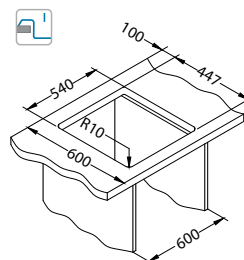

Ugradnja*:

* U - Ugradnja pomoću seta za pričvršćivanje 1135533 (nije priloženo).