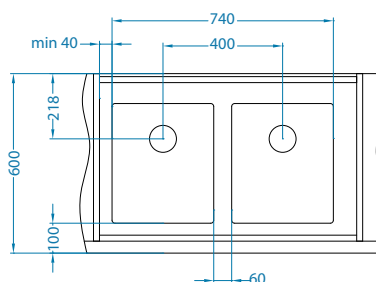

Širina ormarića 800 mm

QUADRIX 20+20-U