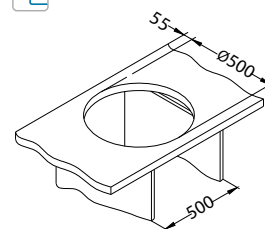

Cadit 100

1145083

Veličina:

fi 520 mm

Veličina korita:

fi 425 x 200 mm

površina	šifra	izvedba	izljev	Ø35 mm	*pakiranje	*MPC EUR/kom
G11-arctic	1143993	zaseban	3 1/2"	1x	karton 1 / 18	209,00 €
G81-concrete	1143996	zaseban	3 1/2"	1x	karton 1 / 18	209,00 €
G22-terra	1143994	zaseban	3 1/2"	1x	karton 1 / 18	209,00 €
G55-beige	1143995	zaseban	3 1/2"	1x	karton 1 / 18	209,00 €
G91-carbon	1143997	zaseban	3 1/2"	1x	karton 1 / 18	209,00 €

Ugradnja: