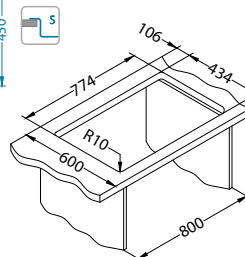

Ugradnja*:

* F - ugradnja zahtijeva posebnu obradu izreza radne ploče sukladno uputama priloženim uz sudoper.

* U - ugradnja pomoću seta za pričvršćivanje 1119093 (nije priloženo).