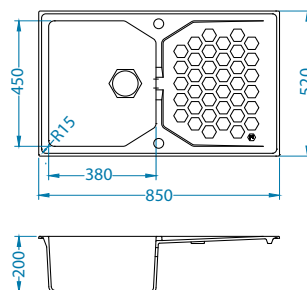

Sensual 30

Do isteka zaliha!

ALVEUS

Veličina: 850 x 520 mm
Veličina korita: 380 x 450 x 200 mm

površina	šifra	izvedba	izljev	Ø35 mm	*pakiranje	*MPC EUR/kom
	G11-arctic 1128392	reverzibilni	heksagonalan	2x	karton 1/8	429,00 €
	G04M-steel 1103746	reverzibilni	heksagonalan	2x	karton 1/8	429,00 €
	G02M-pebble 1103747	reverzibilni	heksagonalan	2x	karton 1/8	429,00 €
	G03M-chocolate 1103748	reverzibilni	heksagonalan	2x	karton 1/8	429,00 €
	G05M-twilight 1103749	reverzibilni	heksagonalan	2x	karton 1/8	429,00 €