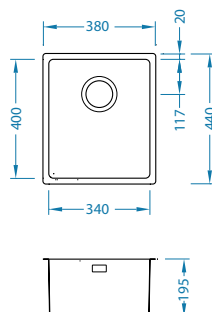

Veličina korita: 340 x 400 x 195 mm

Dodatna oprema:

**Sifon
(bez grla)**
1068989

**Sifon
(bez grla)**
1033153

Ocjedna posuda
1119836 - gold
1119837 - anthracite
1119839 - bronze
1119838 - copper

**Dozator deterđžeta
- KORK**
1129079 - gold
1135544 - anthracite
1135543 - bronze
1135542 - copper