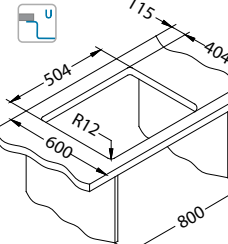

Ugradnja*:

* F - ugradnja zahtijeva posebnu obradu izreza radne ploče sukladno uputama priloženim uz sudoper.

* U - ugradnja pomoću seta za pričvršćivanje 1119093 (nije priloženo).

površina	šifra	izvedba	izljev	Ø 35 mm	*pakiranje	*MPC EUR/kom
gold	1103382	zaseban	3 1/2"	0	karton 1 / 14	699,00 €
copper	1122691	zaseban	3 1/2"	0	karton 1 / 14	699,00 €
bronze	1103384	zaseban	3 1/2"	0	karton 1 / 14	699,00 €
anthracite	1103383	zaseban	3 1/2"	0	karton 1 / 14	699,00 €