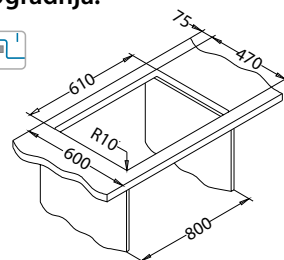

Karat Up 20

Do isteka zaliha!

lijevi

1123353

Veličina: 860 x 500 mm
Veličina korita: 340 x 400 x 195 mm
180 x 340 x 160 mm

Dodatna oprema:

Daska za rezanje
drvena
1152903/1152904

Ocjedna
posuda
nehrđajuća
1119835

Daska za rezanje
sigurnosno
staklo 1084835
- crna

Daska za rezanje
sigurnosno staklo
1087883 - bijelo

staklo	šifra	izvedba	izljev	Ø35 mm	*pakiranje	*MPC EUR/kom
SAT	1123804	lijevi	3 1/2"	2x	karton	749,00 €
	1123805	desni	3 1/2"	2x	1 / 6	
SAT	1123806	lijevi	3 1/2"	2x	karton	749,00 €
	1123807	desni	3 1/2"	2x	1 / 6	
*SAT	1123808	lijevi	3 1/2"	2x	karton	869,00 €
	1123809	desni	3 1/2"	2x	1 / 6	

SAT - satin

* RAL/Grafka po narudžbi s rezolucijom min. 250 dpi

Ugradnja:

Karat 10

Do isteka zaliha!

lijevi

1127251

Veličina: 860 x 500 mm
Veličina korita: 340 x 400 x 195 mm

Dodatna oprema:

Daska za rezanje
drvena
1152903/1152904

Ocjedna
posuda
nehrđajuća
1119835

Daska za rezanje
sigurnosno
staklo 1084835
- crna

Daska za rezanje
sigurnosno
staklo 1087883 -
bijela

staklo	šifra	izvedba	izljev	Ø35 mm	*pakiranje	*MPC EUR/kom
white	1102771	lijevi	3 1/2"	2x	karton	539,00 €
RAL 9003	SAT	desni	3 1/2"	2x	1 / 6	
black	1102770	lijevi	3 1/2"	2x	karton	539,00 €
RAL 9005	SAT	desni	3 1/2"	2x	1 / 6	
*SAT	1102953	lijevi	3 1/2"	2x	karton	759,00 €
	1103666	desni	3 1/2"	2x	1 / 6	

SAT - satin

* RAL/Grafka po narudžbi s rezolucijom min. 250 dpi

Ugradnja:

Karat 20

Do isteka zaliha!

lijevi

1092272

Veličina: 860 x 500 mm
Veličina korita: 340 x 400 x 195 mm
180 x 340 x 160 mm

Dodatna oprema:

Daska za rezanje
drvena
1152903/1152904

Ocjedna
posuda
nehrđajuća
1119835

Daska za rezanje
sigurnosno
staklo 1084835
- crna

Daska za rezanje
sigurnosno
staklo 1087883
- bijela