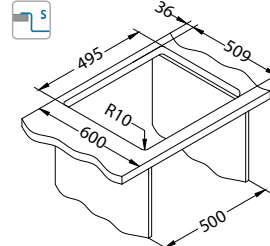

Ugradnja*:

* F - Ugradnja zahtijeva posebnu obradu izreza radne ploče sukladno uputama priloženim uz sudoper.

* MPC je neobvezujuća maloprodajna preporučena cijena s PDV-om.

* Pakiranje: komada u kartonu / komada na paleti.