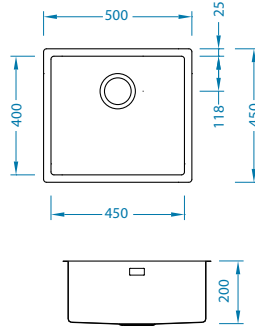

Quadrix 40

ALVEUS

Veličina: 500 x 450 mm
Veličina korita: 450 x 400 x 200 mm

Dodatna oprema:

površina	šifra	izvedba	izljev	Ø35 mm	*pakiranje	*MPC EUR/kom
BRS	1102605	zasebni	3 1/2"	/	karton 1 / 14	509,00 €

BRS - brušeni

Ugradnja*:

* F - ugradnja zahtijeva posebnu obradu izreza radne ploče sukladno uputama priloženim uz sudoper.

* U - ugradnja pomoću seta za pričvršćivanje 1119093 (nije priloženo).

Quadrix 50

Veličina: 550 x 450 mm
Veličina korita: 500 x 400 x 200 mm

Dodatna oprema:

površina	šifra	izvedba	izljev	Ø35 mm	*pakiranje	*MPC EUR/kom
BRS	1102606	zasebni	3 1/2"	/	karton 1 / 14	559,00 €

BRS - brušeni

Ugradnja*:

* F - ugradnja zahtijeva posebnu obradu izreza radne ploče sukladno uputama priloženim uz sudoper.

* U - ugradnja pomoću seta za pričvršćivanje 1119093 (nije priloženo).

Quadrix 60

Veličina: 790 x 450 mm
Veličina korita: 740 x 400 x 200 mm

Dodatna oprema:

površina	šifra	izvedba	izljev	Ø35 mm	*pakiranje	*MPC EUR/kom
BRS	1092477	zasebni	3 1/2"	/	karton 1 / 7	599,00 €

BRS - brušeni

Ugradnja*:

* F - ugradnja zahtijeva posebnu obradu izreza radne ploče sukladno uputama priloženim uz sudoper.

* U - ugradnja pomoću seta za pričvršćivanje 1119093 (nije priloženo).