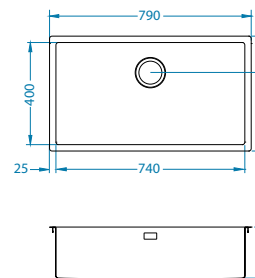

Quadrix 40

ALVEUS

Veličina: 500 x 450 mm
Veličina korita: 450 x 400 x 200 mm

Dodatna oprema:

površina	šifra	izvedba	izljev	Ø35 mm	*pakiranje	*MPC EUR/kom
BRS	1102605	zasebni	3 1/2"	/	karton 1 / 14	509,00 €

BRS - brušeni

Ugradnja*:

* F - ugradnja zahtijeva posebnu obradu izreza radne ploče sukladno uputama priloženim uz sudoper.

* U - ugradnja pomoću seta za pričvršćivanje 1119093 (nije priloženo).

Quadrix 50

Veličina: 550 x 450 mm
Veličina korita: 500 x 400 x 200 mm

Dodatna oprema:

površina	šifra	izvedba	izljev	Ø35 mm	*pakiranje	*MPC EUR/kom
BRS	1102606	zasebni	3 1/2"	/	karton 1 / 14	559,00 €

BRS - brušeni

Ugradnja*:

* F - ugradnja zahtijeva posebnu obradu izreza radne ploče sukladno uputama priloženim uz sudoper.

* U - ugradnja pomoću seta za pričvršćivanje 1119093 (nije priloženo).

Quadrix 60

Veličina: 790 x 450 mm
Veličina korita: 740 x 400 x 200 mm

Dodatna oprema:

površina	šifra	izvedba	izljev	Ø35 mm	*pakiranje	*MPC EUR/kom
BRS	1092477	zasebni	3 1/2"	/	karton 1 / 7	599,00 €

BRS - brušeni

Ugradnja*:

* F - ugradnja zahtijeva posebnu obradu izreza radne ploče sukladno uputama priloženim uz sudoper.

* U - ugradnja pomoću seta za pričvršćivanje 1119093 (nije priloženo).