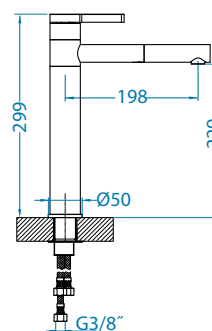

Zeos-P Monarch

pcs 10

površina	šifra	*MPC EUR/kom
gold	1136501	319,00 €
copper	1136502	319,00 €
bronze	1136503	319,00 €
anthracite	1136504	319,00 €

Zina Monarch

Do isteka zaliha!

pcs 10

površina	šifra	*MPC EUR/kom
gold	1136509	309,00 €
copper	1136510	309,00 €
bronze	1136511	309,00 €
anthracite	1136512	309,00 €