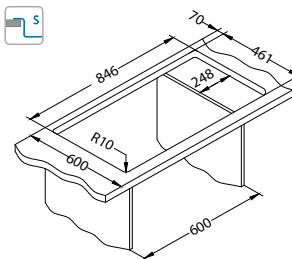

KMB - satin korito, brušena površina

Ugradnja*:

* F - Ugradnja zahtijeva posebnu obradu izreza radne ploče sukladno uputama priloženim uz sudoper.

Stricto 30

Do isteka zaliha!

lijevi

1127252

Veličina: 980 x 472 mm
Veličina korita: 500 x 400 x 205 mm