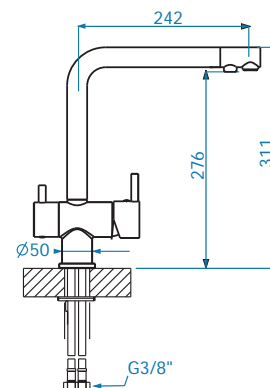

Aquila

ALVEUS

površina	šifra	*MPC EUR/kom
SAT	1139805	299,00€
G11 arctic	1139806	299,00€
G55 beige	1139807	299,00€
G91 carbon	1139808	299,00€

Dual

površina	šifra	*MPC EUR/kom
SAT	1139809	299,00€
G11 arctic	1139810	299,00€
G55 beige	1139811	299,00€
G91 carbon	1139812	299,00€

Slavine koje se mogu spojiti na filter vode

Kuhinjske slavine napravljene su kako bi se mogle spojiti na filter vode, putem kojeg se voda može pročistiti od sve nečistoće, koja umanjuje kvalitetu i okus vode.

Slavine ne uključuju filter vode.

Kuhinjske slavine Aquila i Dual mogu se spojiti na filter vode namijenjen za pročišćavanje vode za domaćinstvo.