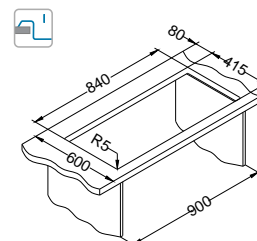

Basic 60

Veličina: 860 x 435 mm
Veličina korita: 340 x 370 x 145 mm

Dodatna oprema:

Sifon
1011717

Daska za rezanje
drvena
1152905/1152906

Daska za rezanje
drvena
1016018

Ocjedna košara
CHR
1109414

površina	šifra	izvedba	izljev	Ø35 mm	*pakiranje	*MPC EUR/kom
NAT	1008843	reverzibilni	1 1/2"	/	navlaka 0 / 72	79,00 €
LEI	1009181	reverzibilni	1 1/2"	/	navlaka 0 / 72	129,00 €

NAT - nepoliran LEI - leinen

Ugradnja:

Basic 70

Veličina: 860 x 435 mm
Veličina korita: 340 x 370 x 145 mm
340 x 370 x 145 mm

Dodatna oprema:

Sifon
1071240

Daska za rezanje
drvena
1152905/1152906

Daska za rezanje
drvena
1016018

Ocjedna košara
CHR
1109414

površina	šifra	izvedba	izljev	Ø35 mm	*pakiranje	*MPC EUR/kom
NAT	1008846	dvojni	1 1/2"	/	navlaka 0 / 36	91,00 €

NAT - nepoliran

Ugradnja:

Basic 80

Veličina: 860 x 435 mm
Veličina korita: 340 x 370 x 145 mm

Dodatna oprema:

Sifon
1071237

Daska za rezanje
drvena
1152905/1152906

Daska za rezanje
drvena
1016018

Ocjedna košara
CHR
1109414

površina	šifra	izvedba	izljev	Ø35 mm	*pakiranje	*MPC EUR/kom
NAT	1008844	reverzibilni	1 1/2"	/	navlaka 0 / 36	65,00 €
LEI	1008993	reverzibilni	1 1/2"	/	navlaka 0 / 36	129,00 €

NAT - nepoliran LEI - leinen

Ugradnja: