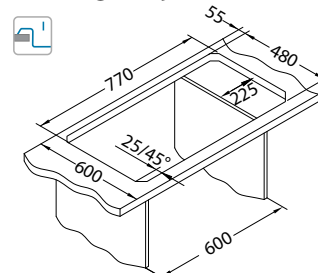

Način ugradnje:

* MPC je neobvezujuća maloprodajna preporučena cijena s PDV-om.

* Pakiranje: komada u kartonu / komada na paleti.