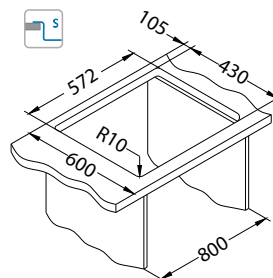

Ugradnja:

Veličina: 582 x 440 x 200 mm
Veličina korita: 340 x 400 mm
200 x 400 mm