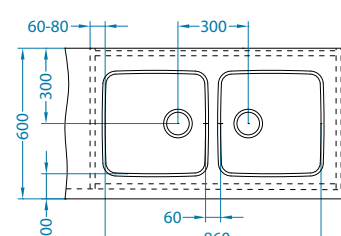

Luno 30-2x

Sifon: 1130559
Sifon Pop-up: 1127258