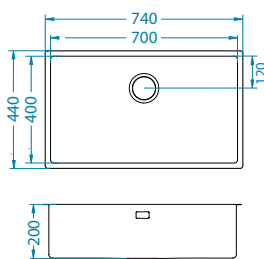

Ugradnja:

F - Ugradnja zahtijeva posebnu obradu izreza radne ploče sukladno uputama priloženim uz sudoper.

Veličina: 740 x 440 mm
Veličina korita: 700 x 400 x 200 mm

Dodatna oprema: