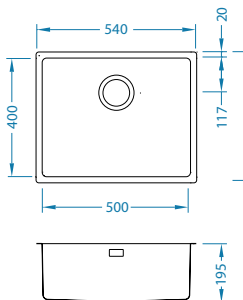

Kombino 40

ALVEUS

Veličina: 490 x 440 mm
Veličina korita: 450 x 400 x 195 mm

Dodatna oprema:

površina	šifra	izvedba	izljev	Ø35 mm	*pakiranje	*MPC EUR/kom
SAT	U 1100236	zasebni	3 1/2"	/	karton 1 / 14	369,00€
KMB	F/S 1122682	zasebni	3 1/2"	/	karton 1 / 14	369,00 €

SAT - satin
KMB - satin korito, brušena površina

Ugradnja*:

* F - ugradnja zahtijeva posebnu obradu izreza radne ploče sukladno uputama priloženim uz sudoper.

Kombino 50

Veličina: 540 x 440 mm
Veličina korita: 500 x 400 x 195 mm

Dodatna oprema:

površina	šifra	izvedba	izljev	Ø35 mm	*pakiranje	*MPC EUR/kom
SAT	U 1100237	zasebni	3 1/2"	/	karton 1 / 14	359,00 €
KMB	F/S 1114489	zasebni	3 1/2"	/	karton 1 / 14	409,00 €

SAT - satin
KMB - satin korito, brušena površina

Ugradnja*:

* F - ugradnja zahtijeva posebnu obradu izreza radne ploče sukladno uputama priloženim uz sudoper.

Kombino 60

Veličina: 750 x 440 mm
Veličina korita: 710 x 400 x 195 mm

Dodatna oprema:

površina	šifra	izvedba	izljev	Ø35 mm	*pakiranje	*MPC EUR/kom
SAT	1142615	zasebni	3 1/2"	/	karton 1 / 10	469,00€

SAT - satin

Ugradnja:

* MPC je neobvezujuća maloprodajna preporučena cijena s PDV-om.
* Pakiranje: komada u kartonu / komada na paleti.