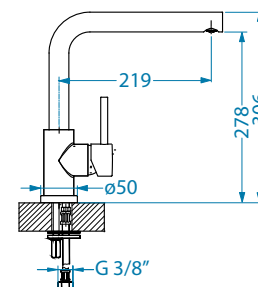

površina	šifra	*MPC EUR/kom
CHR	1144971	119,00 €
G55	1129042	119,00 €
G91	1129043	119,00 €