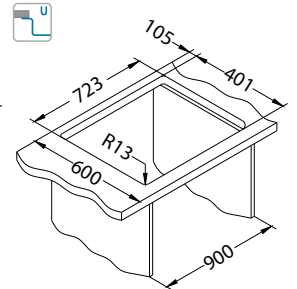

BRS - brušen

Ugradnja:

Veličina: 762 x 440 x 200 mm
 Veličina korita: 360 x 400 mm
 360 x 400 mm

Dodatna oprema:

Sifon (bez grla)
1068989

Sifon (bez grla)
1033153

Ocjedna posuda nehrđajuća
1119835

Daska za rezanje drvena
1152903/1152904