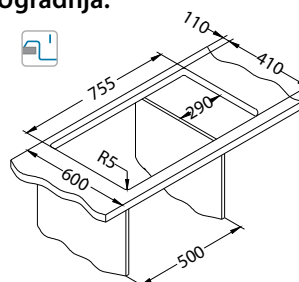

Niagara 10

Veličina: fi 510 mm
Veličina korita: fi 400 x 175 mm

površina	šifra	izvedba	izljev	Ø35 mm	*pakiranje	*MPC EUR/kom
G11-arctic	1100884	zaseban	3 1/2"	2x	karton 1 / 12	169,00 €
G55-beige	1076855	zaseban	3 1/2"	2x	karton 1 / 12	169,00 €
G91-carbon	1076856	zaseban	3 1/2"	2x	karton 1 / 12	169,00 €

Ugradnja:

Niagara 20

Veličina: 465 x 465 mm
Veličina korita: 380 x 320 x 180 mm

površina	šifra	izvedba	izljev	Ø35 mm	*pakiranje	*MPC EUR/kom
G11-arctic	1100885	zaseban	3 1/2"	1x	karton 1 / 14	179,00 €
G55-beige	1089483	zaseban	3 1/2"	1x	karton 1 / 14	179,00 €
G91-carbon	1089484	zaseban	3 1/2"	1x	karton 1 / 14	179,00 €

Ugradnja:

Niagara 30

Veličina: 775 x 430 mm
Veličina korita: 350 x 350 x 160 mm

površina	šifra	izvedba	izljev	Ø35 mm	*pakiranje	*MPC EUR/kom
G11-arctic	1100886	reverzibilni	3 1/2"	2x	karton 1 / 12	199,00 €
G55-beige	1076857	reverzibilni	3 1/2"	2x	karton 1 / 12	199,00 €
G91-carbon	1076858	reverzibilni	3 1/2"	2x	karton 1 / 12	199,00 €

Ugradnja: