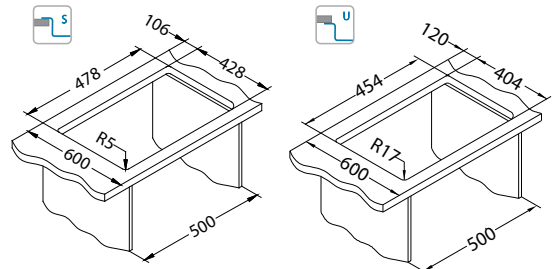

Ugradnja*:

* F - ugradnja zahtijeva posebnu obradu izreza radne ploče sukladno uputama priloženim uz sudoper.

Kombino 50

Veličina: 540 x 440 mm
Veličina korita: 500 x 400 x 195 mm

Dodatna oprema:

površina	šifra	izvedba	izljev	Ø35 mm	*pakiranje	*MPC EUR/kom
SAT	U 1100237	zasebni	3 1/2"	/	karton 1 / 14	359,00 €
KMB	F/S 1114489	zasebni	3 1/2"	/	karton 1 / 14	409,00 €

SAT - satin
KMB - satin korito, brušena površina