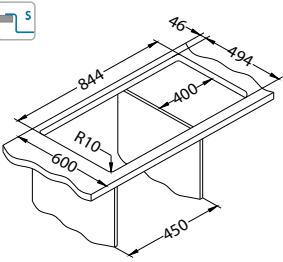

Ugradnja*:

* F - Ugradnja zahtijeva posebnu obradu izreza radne ploče sukladno uputama priloženim uz sudoper.

* MPC je neobvezujuća maloprodajna preporučena cijena s PDV-om.

* Pakiranje: komada u kartonu / komada na paleti.