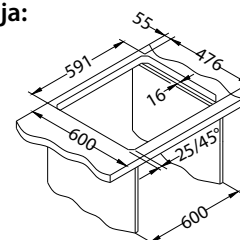

Ugradnja:

Dodatna oprema:

Daska za rezanje
sigurnosno staklo nehrđajuća
1063063

Ocjedna posuda
1062602

Daska za rezanje
drvena
356x250x20 mm
1152905

Daska za rezanje
drvena
356x250x20 mm
1152904

AllRound
1131412

Allshine sredstvo
za čišćenje
1083829

Allshine polirna
pasta za njegu
1111572

* MPC je neobvezujuća maloprodajna preporučena cijena s PDV-om.

* Pakiranje: komada u kartonu / komada na paleti.