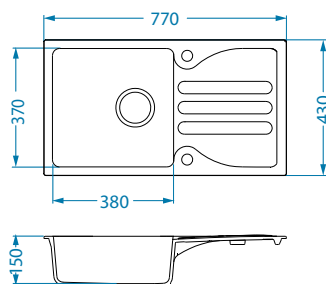

Galapagos 30

Veličina: 770 x 430 mm
Veličina korita: 380 x 370 x 150 mm

površina	šifra	izvedba	izljev	Ø35 mm	*pakiranje	*MPC EUR/kom
	G11-arctic 1100882	reverzibilni	3 1/2"	2x	karton 1 / 12	179,00 €
	G55-beige 1091213	reverzibilni	3 1/2"	2x	karton 1 / 12	179,00 €
	G91-carbon 1091214	reverzibilni	3 1/2"	2x	karton 1 / 12	179,00 €

Ugradnja:

Record 30

Veličina: 780 x 480 mm
Veličina korita: 360 x 400 x 160 mm

Dodatna oprema:

Daska za rezanje drvena 1152903
Daska za rezanje drvena 1152904

površina	šifra	izvedba	izljev	Ø35 mm	*pakiranje	*MPC EUR/kom
	G11-arctic 1130332	reverzibilni	3 1/2"	2x	karton 1 / 12	179,00 €
	G55-beige 1130330	reverzibilni	3 1/2"	2x	karton 1 / 12	179,00 €
	G91-carbon 1130331	reverzibilni	3 1/2"	2x	karton 1 / 12	179,00 €

Ugradnja:

Record 40

Veličina: 780 x 480 mm
Veličina korita: 440 x 400 x 180 mm

Dodatna oprema:

Daska za rezanje drvena 1152903
Daska za rezanje drvena 1152904

površina	šifra	izvedba	izljev	Ø35 mm	*pakiranje	*MPC EUR/kom
	G11-arctic 1144964	reverzibilni	3 1/2"	/	karton 1 / 12	229,00 €
	G55-beige 1144465	reverzibilni	3 1/2"	/	karton 1 / 12	229,00 €
	G91-carbon 1144466	reverzibilni	3 1/2"	/	karton 1 / 12	229,00 €

Ugradnja: