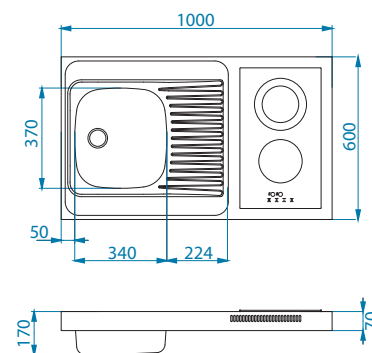

Combi Ceral 100

Površinska obrada: SAT
Veličina: 1000 x 600 x 70 mm
Nazivni napon: 230 V/50 Hz
Priključna snaga: 3000 W