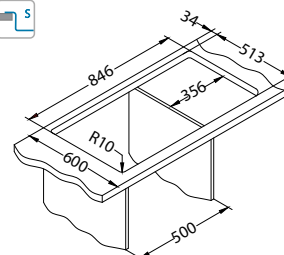

Ugradnja*:

* F - Ugradnja zahtijeva posebnu obradu izreza radne ploče sukladno uputama priloženim uz sudoper.