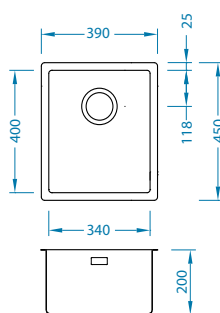

Ugradnja*: