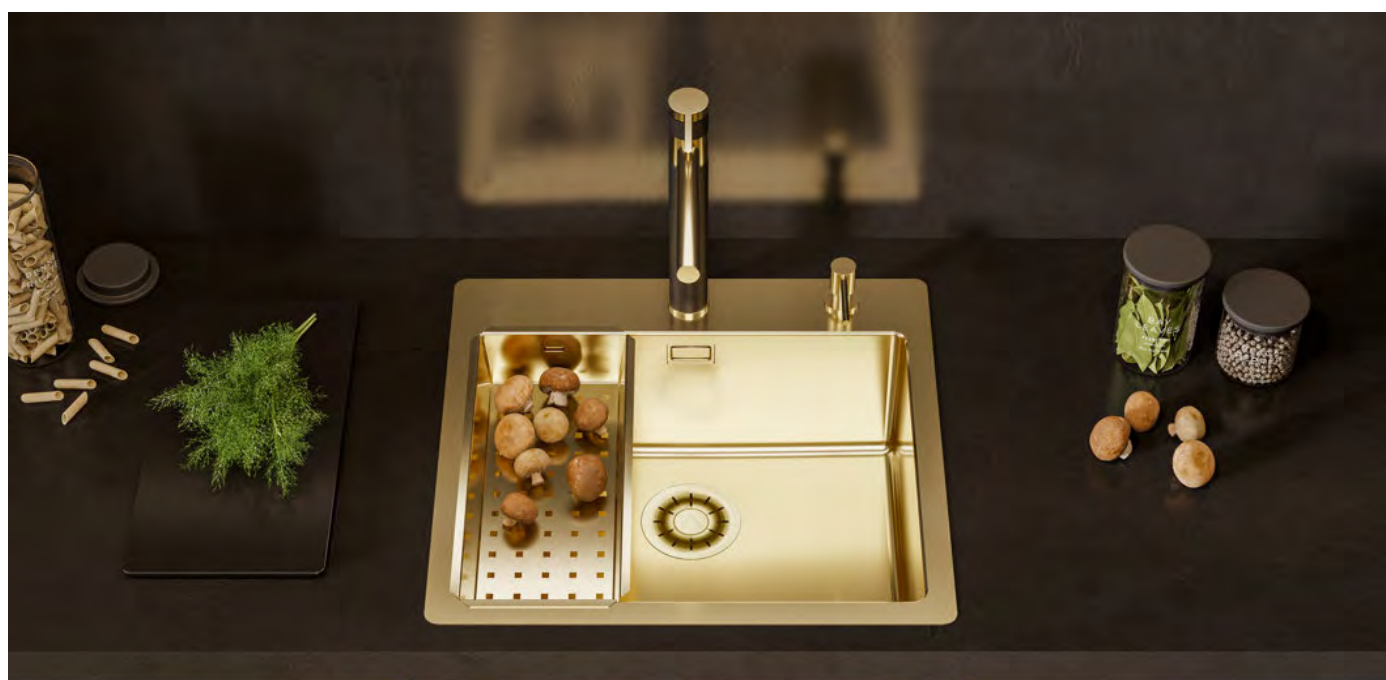

Daska za rezanje
drvena
1152903/1152904

Daska za rezanje
drvena
1080029

Monarch Pure 70

QUICK CLOSE
grlo

Veličina: 565 x 525 mm
Veličina korita: 500 x 400 x 195 mm

površina	šifra	izvedba	izljev	Ø 35 mm	*pakiranje	*MPC EUR/kom
gold	1149633	zaseban	3 1/2"	1x	karton 1 / 14	799,00€
copper	1149647	zaseban	3 1/2"	1x	karton 1 / 14	799,00€
bronze	1149641	zaseban	3 1/2"	1x	karton 1 / 14	799,00€
anthracite	1149635	zaseban	3 1/2"	1x	karton 1 / 14	799,00€