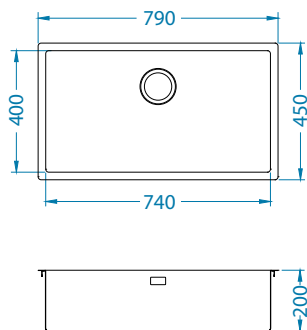

Veličina: 790 x 450 mm
Veličina korita: 740 x 400 x 200 mm

Dodatna oprema:

Sifon (bez grla)
1068989

Sifon (bez grla)
1033153

Set za podgradnju ugradnju
1119093

Ocjedna posuda
1119836 - gold
1119837 - anthracite
1119839 - bronz
1119838 - copper