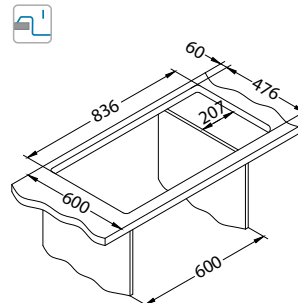

SAT - satin

Veličina: 860 x 500 mm
Veličina korita: 480 x 400 x 190 mm

Dodatna oprema:

Ocjedna posuda
nehrđajuća
1119835

Daska za rezanje
drvena
1152903/1152904

Ugradnja:

* MPC je neobvezujuća maloprodajna preporučena cijena s PDV-om.