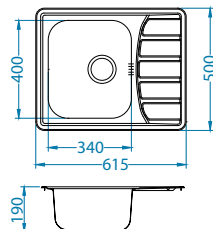

Dodatna oprema:

Daska za rezanje
drvena
1152905/1152906

Ocjedna košara
CHR
1109414

Ocjedna posuda
nehrđajuća
1062602

AllRound
1131412

površina	šifra	izvedba	izljev	Ø35 mm	*pakiranje	*MPC EUR/kom
SAT	1100215	reverzibilni	3 1/2"	/	navlaka 0/60	165,00 €

SAT - satin