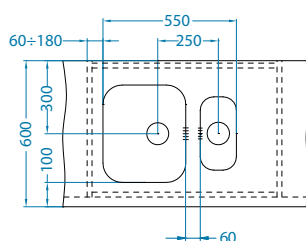

Variant 40+Variant 110