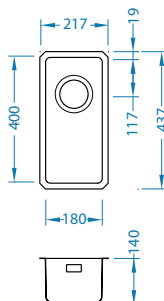

Veličina korita: 180 x 400 x 140 mm

Dodatna oprema:

**Sifon
(bez grla)**
1068989

**Sifon
(bez grla)**
1033153

Ocjedna posuda
1119836 - gold
1119837 - anthracite
1119839 - bronze
1119838 - copper

**Dozator deterđžeta
- KORK**
1129079 - gold
1135544 - anthracite
1135543 - bronze
1135542 - copper