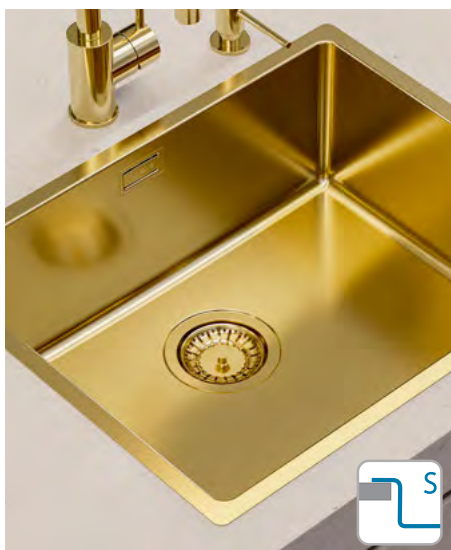

Veličina: 615 x 500 mm
Veličina korita: 340 x 420 x 160 mm

Dodatna oprema:

Daska za rezanje
sigurnosno staklo
1063063

Ocjedna posuda
1069009 - gold
1069008 - cooper
1103811 - bronze
1078591 - anthracite

Daska za rezanje
drvena
1152905/1152906

Ugradnja:

Monarch Variant 10

Veličina: 480 x 400 mm
Veličina korita: 480 x 400 x 180 mm

Dodatna oprema:

Sifon
(bez grla)
1068989

Sifon
(bez grla)
1033153

Daska za rezanje
drvena
1016019

površina	šifra	izvedba	izljev	Ø 35 mm	*pakiranje	*MPC EUR/kom
gold	1113575	zaseban	3 1/2"	0	karton 1 / 14	349,00 €
copper	1113580	zaseban	3 1/2"	0	karton 1 / 14	349,00 €
bronze	1113581	zaseban	3 1/2"	0	karton 1 / 14	349,00 €
anthracite	1113582	zaseban	3 1/2"	0	karton 1 / 14	349,00 €