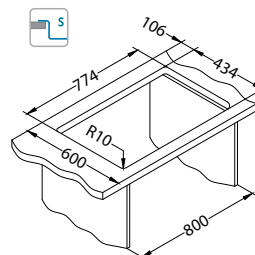

Ugradnja*: