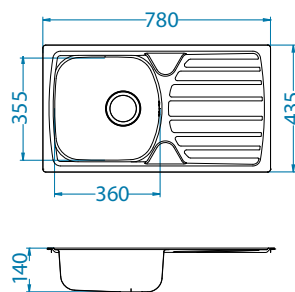

Dodatna oprema:

Sifon
1011717 - 1 1/2"
1130537 - 3 1/2"

površina	šifra	izvedba	izljev Ø35 mm	*pakiranje	*MPC EUR/kom
NAT	1136534	reverzibilni	1 1/2"	/	navlaka 0/36 62,00 €
NAT	1136539	reverzibilni	3 1/2"	/	navlaka 0/36 65,00€
LEI	1136536	reverzibilni	1 1/2"	/	navlaka 0/36 119,00 €
LEI	1136540	reverzibilni	3 1/2"	/	navlaka 0/36 119,00 €

NAT - nepoliran LEI - leinen