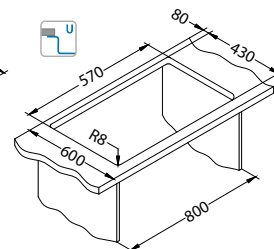

Ugradnja*:

* U - Ugradnja pomoću 2 seta za pričvršćivanje 1135533 (nije priloženo).