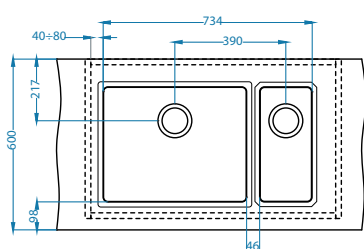

KOMBINO 50 + KOMBINO 10