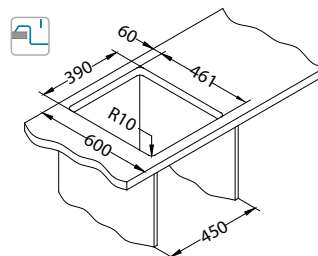

Glassix 10

Veličina: 860 x 500 mm
Veličina korita: 340 x 400 x 180 mm

staklo	šifra	izvedba	izljev	Ø35 mm	*pakiranje	*MPC EUR/kom
white RAL 9003	SAT 1099462	reverzibilni	3 1/2"	2x	karton 1/6	399,00 €
black RAL 9005	SAT 1099450	reverzibilni	3 1/2"	2x	karton 1/6	399,00 €
	*SAT 1102928	reverzibilni	3 1/2"	2x	karton 1/6	549,00 €

SAT - satin * RAL/Grafka po narudžbi s rezolucijom min. 250 dpi

Ugradnja:

Dodatna oprema:

Daska za rezanje drvena
1152905/1152906

Daska za rezanje drvena
1016018

AllRound
1131412

Glassix 20

Do isteka zaliha!

Veličina: 860 x 500 mm
Veličina korita: 340 x 400 x 180 mm
148 x 300 x 120 mm

staklo	šifra	izvedba	izljev	Ø35 mm	*pakiranje	*MPC EUR/kom
white RAL 9003	SAT 1100016	reverzibilni	3 1/2"	2x	karton 1/6	509,00 €
black RAL 9005	SAT 1100015	reverzibilni	3 1/2"	2x	karton 1/6	509,00 €
	*SAT 1102932	reverzibilni	3 1/2"	2x	karton 1/6	669,00 €

SAT - satin * RAL/Grafka po narudžbi s rezolucijom min. 250 dpi

Ugradnja:

Dodatna oprema:

Daska za rezanje drvena
1152905/1152906

Daska za rezanje drvena
1016018

Ocjedna posuda AllRound
nehrđajuća 1131412
1062602