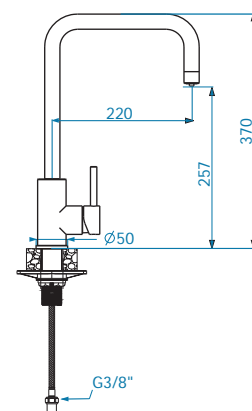

Slavine koje se mogu spojiti na filter vode

Kuhinjske slavine napravljene su kako bi se mogle spojiti na filter vode, putem kojeg se voda može pročistiti od sve nečistoće, koja umanjuje kvalitetu i okus vode.

Slavine ne uključuju filter vode.

Kuhinjske slavine Aquila i Dual mogu se spojiti na filter vode namijenjen za pročišćavanje vode za domaćinstvo.