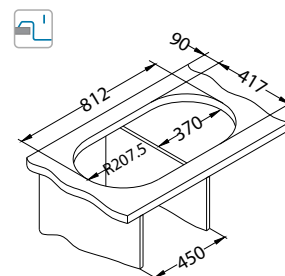

Form 30

Veličina: fi 510 mm
Veličina korita: 410 x 390 x 185 mm

Dodatna oprema:

Sifon
1130551

površina	šifra	izvedba	izljev	Ø35 mm	*pakiranje	*MPC EUR/kom
SAT	1116756	zasebni	3 1/2"	1x	navlaka 0/114	85,00 €
LEI	1116757	zasebni	3 1/2"	1x	navlaka 0/114	169,00 €

SAT - satin NAT - nepoliran LEI - leinen

Ugradnja:

Form 40

Veličina: 830 x 435 mm
Veličina korita: 365 x 365 x 155 mm

Dodatna oprema:

Sifon
1130551

površina	šifra	izvedba	izljev	Ø35 mm	*pakiranje	*MPC EUR/kom
SAT	1060001	reverzibilni	3 1/2"	/	navlaka 0/40	99,00 €
LEI	1060038	reverzibilni	3 1/2"	/	navlaka 0/40	209,00 €

SAT - satin LEI - leinen

Ugradnja:

Form 50

Veličina: 830 x 435 mm
Veličina korita: 365 x 365 x 155 mm
365 x 365 x 155 mm

Dodatna oprema:

Sifon
1130554

površina	šifra	izvedba	izljev	Ø35 mm	*pakiranje	*MPC EUR/kom
SAT	1060002	dvokoritni	3 1/2"	/	navlaka 0/40	99,00 €
LEI	1060039	dvokoritni	3 1/2"	/	navlaka 0/40	219,00 €

SAT - satin LEI - leinen

Ugradnja: