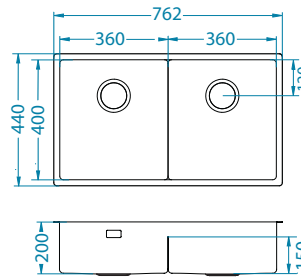

BRS - brušen

Ugradnja:

Veličina: 762 x 440 x 200 mm
 Veličina korita: 360 x 400 mm
 360 x 400 mm

Dodatna oprema:

Sifon (bez grla)
1068989

Sifon (bez grla)
1033153

Ocjedna posuda nehrđajuća
1119835

Daska za rezanje drvena
1152903/1152904