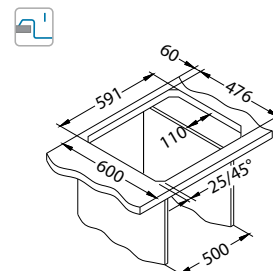

Ugradnja:

* MPC je neobvezujuća maloprodajna preporučena cijena s PDV-om.

* Pakiranje: komada u kartonu / komada na paleti.