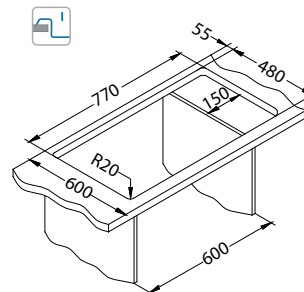

Praktik 100

Veličina: 980 x 500 mm
Veličina korita: 480 x 400 x 210 mm

Dodatna oprema:

Daska za rezanje
drvena
1152903/1152904

AllRound
1131412

površina	šifra	izvedba	izljev	Ø35 mm	*pakiranje	*MPC EUR/kom
SAT	1085977	reverzibilni	3 1/2"	2x	karton 1/7	299,00 €
LEI	1097989	reverzibilni	3 1/2"	2x	karton 1/7	419,00 €

SAT - satin
LEI - leinen

Ugradnja:

Praktik 120

Veličina: 790 x 500 mm
Veličina korita: 480 x 400 x 210 mm

Dodatna oprema:

Daska za rezanje
drvena
1152903/1152904

AllRound
1131412

površina	šifra	izvedba	izljev	Ø35 mm	*pakiranje	*MPC EUR/kom
SAT	1122463	reverzibilni	3 1/2"	2x	karton 1/12	329,00 €

SAT - satin

Ugradnja:

Praktik 130

Veličina: 985 x 500 mm
Veličina korita: 480 x 400 x 210 mm

Dodatna oprema:

Daska za rezanje
drvena
1152903/1152904

površina	šifra	izvedba	izljev	Ø35 mm	*pakiranje	*MPC EUR/kom
SAT	1122594	reverzibilni	3 1/2"	2x	karton 1/7	419,00 €

SAT - satin

Ugradnja: