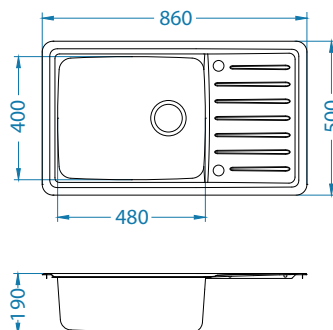

SAT - satin

Veličina: 860 x 500 mm
Veličina korita: 480 x 400 x 190 mm

Dodatna oprema:

Ocjedna posuda
nehrđajuća
1119835

Daska za rezanje
drvena
1152903/1152904

Ugradnja:

* MPC je neobvezujuća maloprodajna preporučena cijena s PDV-om.