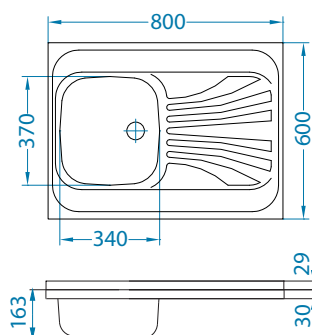

Classic

Classic linija je linija osnovnih jednostavnih, klasičnih nasadnih sudopera, što znači da sudoper zamjenjuje radnu ploču visine 30 mm. Svi modeli imaju zaštitni zidni rub, osim Classic 70 sudopera koji nema nikakav rub.

Classic 30

Veličina: 800 x 600 mm
Veličina korita: 340x 370 x 163 mm

Dodatna oprema:

Sifon
1011717

Daska za rezanje
drvena
1152905/1152906

Daska za rezanje
drvena
1016018

Ocjedna košara
CHR
1109414

površina	šifra	izvedba	izljev	Ø35 mm	*pakiranje	*MPC EUR/kom
NAT	1009076	lijevi	1 1/2"	/	navlaka 0/36	85,00 €
NAT	1009077	desni	1 1/2"	/	navlaka 0/36	85,00 €

NAT - nepoliran