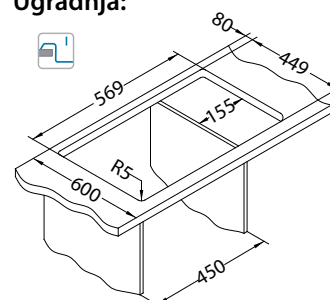

Ugradnja:

Dodatna oprema:

Daska za rezanje drvena 1152903
Daska za rezanje drvena 1152904

* MPC je neobvezujuća maloprodajna preporučena cijena s PDV-om.

* Pakiranje: komada u kartonu / komada na paleti.