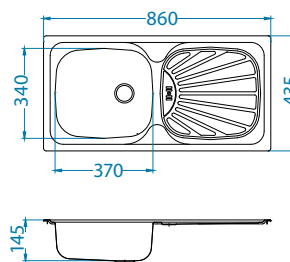

NAT - nepoliran LEI - leinen

Ugradnja:

Basic 130

Veličina: 465 x 465 mm
Veličina korita: 340 x 400 x 160 mm

Dodatna oprema:

Sifon
1011717

Daska za rezanje
drvena
1152905/1152906

Daska za rezanje
drvena
1016018