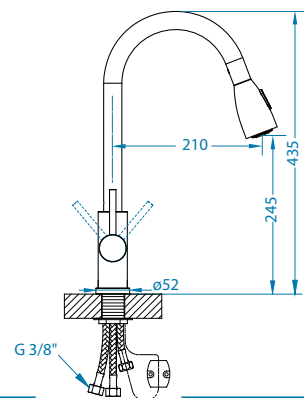

Primrose

površina	šifra	*MPC EUR/kom
SAT	1148261	129,00 €
G55	1148263	129,00 €
G91	1148264	129,00 €
mat black	1148265	129,00 €

ALVEUS