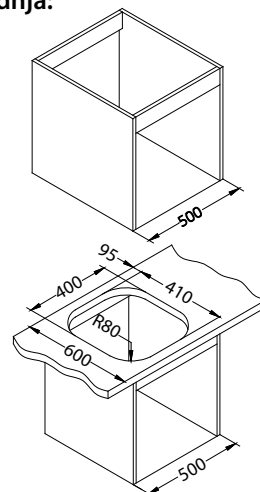

Classic Pro 90

ALVEUS

1130551

Veličina: 1200 x 600 mm
Veličina korita: 340 x 400 x 190 mm

Dodatna oprema:

Daska za rezanje
drvena
1152905/1152906

Ocjedna košara
CHR
1109414

Ocjedna posuda
nehrđajuća
1062602

AllRound
1131412

površina	šifra	izvedba	izljev	Ø35 mm	*pakiranje	*MPC EUR/kom
SAT	1130473	reverzibilni	3 1/2"	/	karton 1/5	299,00 €

SAT - satin

Ugradnja:

Classic Pro 100

1130555

Veličina: 1200 x 600 mm
Veličina korita: 340 x 400 x 190 mm
340 x 400 x 190 mm

Dodatna oprema:

Daska za rezanje
drvena
1152905/1152906

Ocjedna košara
CHR
1109414

Ocjedna posuda
nehrđajuća
1062602

AllRound
1131412

površina	šifra	izvedba	izljev	Ø35 mm	*pakiranje	*MPC EUR/kom
SAT	1130474	reverzibilni	3 1/2"	/	karton 1/5	349,00 €

SAT - satin

Ugradnja:

Classic Pro 110

1130555

Veličina: 1400 x 600 mm
Veličina korita: 340 x 400 x 190 mm
340 x 400 x 190 mm

Dodatna oprema:

Daska za rezanje
drvena
1152905/1152906

Ocjedna košara
CHR
1109414

Ocjedna posuda
nehrđajuća
1062602

AllRound
1131412

površina	šifra	izvedba	izljev	Ø35 mm	*pakiranje	*MPC EUR/kom
SAT	1132129	reverzibilni	3 1/2"	/	karton 1/4	369,00 €

SAT - satin

Ugradnja: