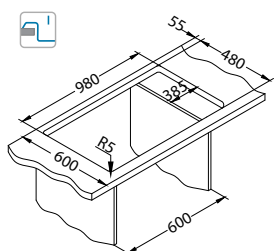

Cadit 50

Veličina: 1000 x 500 mm
Veličina korita: 475 x 425 x 198 mm

površina	šifra	izvedba	izljev	Ø35 mm	*pakiranje	*MPC EUR/kom
G11-arctic	1140594	reverzibilni	3 1/2"	2x	karton 1/9	309,00 €
G81-concrete	1140595	reverzibilni	3 1/2"	2x	karton 1/9	309,00 €
G22-terra	1140596	reverzibilni	3 1/2"	2x	karton 1/9	309,00 €
G55-beige	1140597	reverzibilni	3 1/2"	2x	karton 1/9	309,00 €
G91-carbon	1140598	reverzibilni	3 1/2"	2x	karton 1/9	309,00 €

Dodatna oprema:

Daska za rezanje
drvena vlakna
1152908

AllRound
1131412

Ugradnja:

Cadit 70

Veličina: 790 x 500 mm
Veličina korita: 330 x 425 x 200 mm
170 x 340 x 140 mm

površina	šifra	izvedba	izljev	Ø35 mm	*pakiranje	*MPC EUR/kom
G11-arctic	1131357	reverzibilni	3 1/2"	2x	karton 1/12	299,00 €
G81-concrete	1131360	reverzibilni	3 1/2"	2x	karton 1/12	299,00 €
G22-terra	1131358	reverzibilni	3 1/2"	2x	karton 1/12	299,00 €
G55-beige	1131359	reverzibilni	3 1/2"	2x	karton 1/12	299,00 €
G91-carbon	1131361	reverzibilni	3 1/2"	2x	karton 1/12	299,00 €

Dodatna oprema:

Daska za rezanje
drvena vlakna
1152908

Ocjedna posuda
nehrdajuća
1122700

AllRound
1131412

Ugradnja:

Cadit 80

Veličina: 1000 x 500 mm
Veličina korita: 330 x 425 x 200 mm
170 x 340 x 140 mm

površina	šifra	izvedba	izljev	Ø35 mm	*pakiranje	*MPC EUR/kom
G11-arctic	1140599	reverzibilni	3 1/2"	2x	karton 1/9	319,00 €
G81-concrete	1140600	reverzibilni	3 1/2"	2x	karton 1/9	319,00 €
G22-terra	1140601	reverzibilni	3 1/2"	2x	karton 1/9	319,00 €
G55-beige	1140602	reverzibilni	3 1/2"	2x	karton 1/9	319,00 €
G91-carbon	1140603	reverzibilni	3 1/2"	2x	karton 1/9	319,00 €

Dodatna oprema:

Daska za rezanje
drvena vlakna
1152908

Ocjedna posuda
nehrdajuća
1122700

AllRound
1131412

Ugradnja: