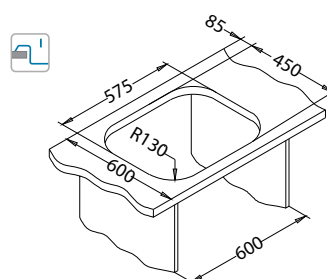

Veličina: 760 x 500 mm
Veličina korita: 340 x 420 x 175 mm
148 x 300 x 120 mm

Ugradnja:

staklo	šifra	izvedba	izljev	Ø35 mm	*pakiranje	*MPC EUR/kom
white RAL 9003	SAT 1123816	reverzibilni	3 1/2"	2x	karton 1/6	679,00 €
black RAL 9005	SAT 1123817	reverzibilni	3 1/2"	2x	karton 1/6	679,00 €
*SAT	1123818	reverzibilni	3 1/2"	2x	karton 1/6	829,00 €