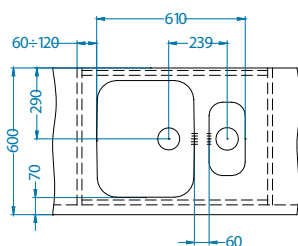

Monarch Variant [U] konfiguracija korita

Širina ormarića 800 mm

Variant 10+Variant 110