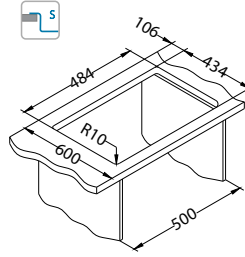

Ugradnja*:

* F - ugradnja zahtijeva posebnu obradu izreza radne ploče sukladno uputama priloženim uz sudoper.

* U - ugradnja pomoću seta za pričvršćivanje 1119093 (nije priloženo).