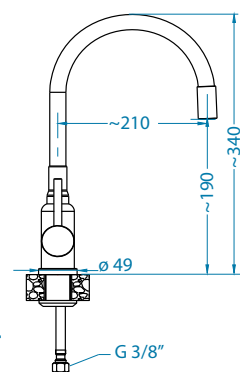

Flexa [SAT]

površina	šifra	*MPC EUR/kom
SAT - black	1147023	99,00 €
SAT - white	1147019	99,00 €
SAT - brown	1147021	99,00 €
SAT - grey	1147022	99,00 €
mat black	1147056	99,00 €