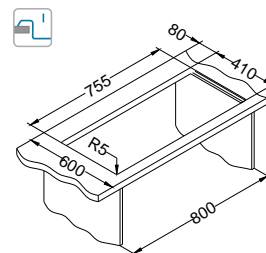

Basic 160

Veličina: 780 x 435 mm
Veličina korita: 340 x 370 x 140 mm
340 x 370 x 140 mm

Dodatna oprema:

Sifon
1071240 - 1 1/2"
1130554 - 3 1/2"
Daska za rezanje
drvena
1152905/1152906
Daska za rezanje
drvena
1016018
Ocjedna košara
CHR
1109414

površina	šifra	izvedba	izljev Ø35 mm	*pakiranje	*MPC EUR/kom
NAT	1039144	dvokoritni	1 1/2"	/	navlaka 0/36 92,00€
NAT	1049232	dvokoritni	3 1/2"	/	navlaka 0/36 129,00€
LEI	1039145	dvokoritni	1 1/2"	/	navlaka 0/36 139,00 €
LEI	1049434	dvokoritni	3 1/2"	/	navlaka 0/36 145,00 €

NAT - nepoliran LEI - leinen

Ugradnja:

Basic 170

Veličina: 780 x 435 mm
Veličina korita: 360 x 355 x 140 mm

Dodatna oprema:

Sifon
1011717 - 1 1/2"
1130537 - 3 1/2"

površina	šifra	izvedba	izljev Ø35 mm	*pakiranje	*MPC EUR/kom
NAT	1136534	reverzibilni	1 1/2"	/	navlaka 0/36 62,00 €
NAT	1136539	reverzibilni	3 1/2"	/	navlaka 0/36 65,00€
LEI	1136536	reverzibilni	1 1/2"	/	navlaka 0/36 119,00 €
LEI	1136540	reverzibilni	3 1/2"	/	navlaka 0/36 119,00 €

NAT - nepoliran LEI - leinen

Ugradnja: