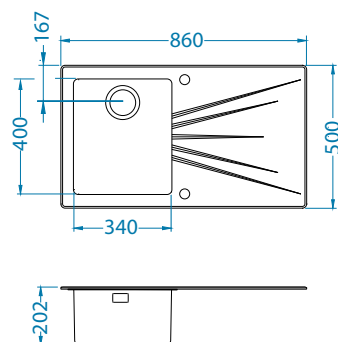

Crystalix 10

Do isteka zaliha!

lijevi

1133398

staklo	šifra	izvedba	izljev	Ø35 mm	*pakiranje	*MPC EUR/kom
white RAL 9003	NAT 1099634	lijevi	kvadratni	3x	karton 1 / 6	719,00 €
black RAL 9005	NAT 1099633	lijevi	kvadratni	3x	karton 1 / 6	719,00 €
	NAT 1099630	desni	kvadratni	3x	karton 1 / 6	719,00 €
	*NAT 1102854	lijevi	kvadratni	3x	karton 1 / 6	889,00 €
	1102858	desni	kvadratni	3x	karton 1 / 6	889,00 €

NAT - polusajjni * RAL/Grafka po narudžbi s rezolucijom min. 250 dpi

Veličina: 860 x 540 mm
Veličina korita: 340 x 400 x 200 mm

Dodatna oprema:

Daska za rezanje
drvena
1152903/1152904

Daska za rezanje
sigurnosno
staklo1084835
- crna

Daska za rezanje
sigurnosno
staklo1087883 -
bijela

AllRound
1131412

Ugradnja:

Crystalix 20

Do isteka zaliha!

lijevi

1127260

staklo	šifra	izvedba	izljev	Ø35 mm	*pakiranje	*MPC EUR/kom
white RAL 9003	NAT 1099642	lijevi	kvadratni	3x	karton 1 / 6	929,00 €
	1099640	desni	kvadratni	3x	karton 1 / 6	929,00 €
black RAL 9005	NAT 1099641	lijevi	kvadratni	3x	karton 1 / 6	929,00 €
	1099635	desni	kvadratni	3x	karton 1 / 6	929,00 €
	*NAT 1102862	lijevi	kvadratni	3x	karton 1 / 6	1.119,00 €
	1102866	desni	kvadratni	3x	karton 1 / 6	1.119,00 €

NAT - polusajjni * RAL/Grafka po narudžbi s rezolucijom min. 250 dpi

Veličina: 860 x 540 mm
Veličina korita: 340 x 400 x 200 mm
180 x 400 x 175 mm

Dodatna oprema:

Daska za rezanje
drvena
1152903/1152904

Daska za rezanje
sigurnosno
staklo1084835
- crna

Daska za rezanje
sigurnosno
staklo1087883 -
bijela

AllRound
1131412

Ugradnja:

Karat Up 10

Do isteka zaliha!

lijevi

1123351