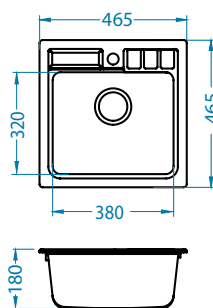

Niagara 10

Veličina: fi 510 mm
Veličina korita: fi 400 x 175 mm

površina	šifra	izvedba	izljev	Ø35 mm	*pakiranje	*MPC EUR/kom
G11-arctic	1100884	zaseban	3 1/2"	2x	karton 1 / 12	169,00 €
G55-beige	1076855	zaseban	3 1/2"	2x	karton 1 / 12	169,00 €
G91-carbon	1076856	zaseban	3 1/2"	2x	karton 1 / 12	169,00 €

Ugradnja:

Niagara 20

Veličina: 465 x 465 mm
Veličina korita: 380 x 320 x 180 mm

površina	šifra	izvedba	izljev	Ø35 mm	*pakiranje	*MPC EUR/kom
G11-arctic	1100885	zaseban	3 1/2"	1x	karton 1 / 14	179,00 €
G55-beige	1089483	zaseban	3 1/2"	1x	karton 1 / 14	179,00 €
G91-carbon	1089484	zaseban	3 1/2"	1x	karton 1 / 14	179,00 €

Ugradnja:

Niagara 30

Veličina: 775 x 430 mm
Veličina korita: 350 x 350 x 160 mm

površina	šifra	izvedba	izljev	Ø35 mm	*pakiranje	*MPC EUR/kom
G11-arctic	1100886	reverzibilni	3 1/2"	2x	karton 1 / 12	199,00 €
G55-beige	1076857	reverzibilni	3 1/2"	2x	karton 1 / 12	199,00 €
G91-carbon	1076858	reverzibilni	3 1/2"	2x	karton 1 / 12	199,00 €

Ugradnja: