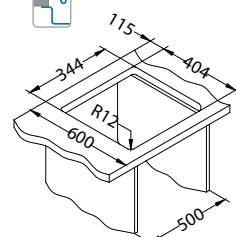

* F - ugradnja zahtijeva posebnu obradu izreza radne ploče sukladno uputama priloženim uz sudoper.
* U - ugradnja pomoću seta za pričvršćivanje 1119093 (nije priloženo).

Dodatna oprema:

Sifon
1130537

Sifon Pop-Up
1127251

Set za podgradnu ugradnju
1119093

Ocjedna posuda nehrđajuća
1119835