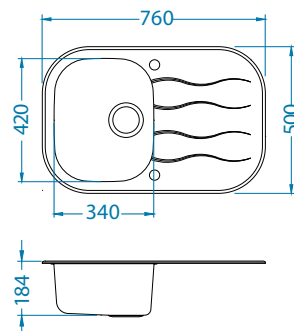

Wave 10

1127251

Veličina: 620 x 500 mm
Veličina korita: 340 x 420 x 175 mm

staklo	šifra	izvedba	izljev	Ø35 mm	*pakiranje	*MPC EUR/kom
white RAL 9003	SAT 1102727	reverzibilni	3 1/2"	2x	karton 1/12	479,00 €
black RAL 9005	SAT 1102726	reverzibilni	3 1/2"	2x	karton 1/12	479,00 €
	*SAT 1102936	reverzibilni	3 1/2"	2x	karton 1/12	649,00-€

SAT - satin

* RAL/Grafka po narudžbi s rezolucijom min. 250 dpi

Ugradnja:

Dodatna oprema:

Daska za rezanje
drvena
1152905/1152906

Daska za rezanje
drvena
1016018

Wave 20

1127251

Veličina: 760 x 500 mm
Veličina korita: 340 x 420 x 175 mm

staklo	šifra	izvedba	izljev	Ø35 mm	*pakiranje	*MPC EUR/kom
	SAT 1102729	reverzibilni	3 1/2"	2x	karton 1/6	539,00€
	SAT 1102728	reverzibilni	3 1/2"	2x	karton 1/6	539,00€
	*SAT 1102940	reverzibilni	3 1/2"	2x	karton 1/6	699,00€

SAT - satin

* RAL/Grafka po narudžbi s rezolucijom min. 250 dpi

Ugradnja:

Dodatna oprema:

Daska za rezanje
drvena
1152905/1152906

Daska za rezanje
drvena
1016018

Wave 30

1127258

Veličina: 760 x 500 mm
Veličina korita: 340 x 420 x 175 mm
148 x 300 x 120 mm

staklo	šifra	izvedba	izljev	Ø35 mm	*pakiranje	*MPC EUR/kom
	SAT 1102741	reverzibilni	3 1/2"	2x	karton 1/6	649,00 €
	SAT 1102730	reverzibilni	3 1/2"	2x	karton 1/6	649,00 €
	*SAT 1102944	reverzibilni	3 1/2"	2x	karton 1/6	799,00 €

SAT - satin

* RAL/Grafka po narudžbi s rezolucijom min. 250 dpi

Ugradnja:

Dodatna oprema:

Daska za rezanje
drvena
1152905/1152906

Daska za rezanje
drvena
1016018

Ocjedna posuda
nehrđajuća
1062602