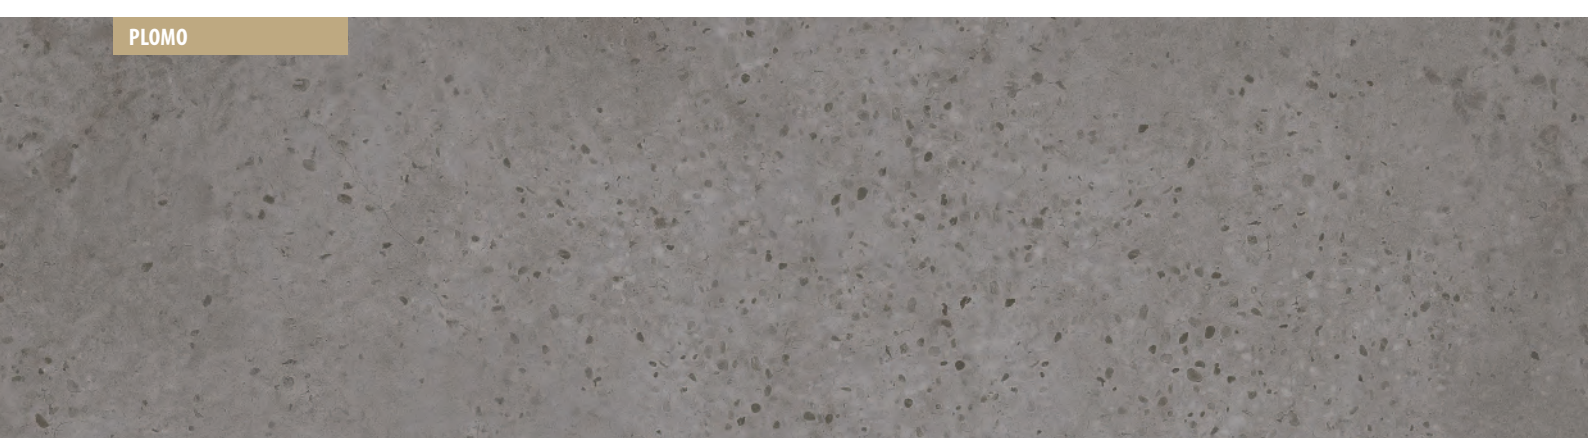

STRADA

TORTONA

Porcelain Tile

30x60 cm. / 11,8"x23,6"
59,3x59,3 cm. / 23,3"x23,3"
60x60 cm. / 23,6"x23,6"
44,3x89,3 cm. / 17,4"x35,2"
59,3x119,3 cm. / 23,3"x47,0"

Savona-R / Tortona-R Gris - 59,3x59,3 cm.