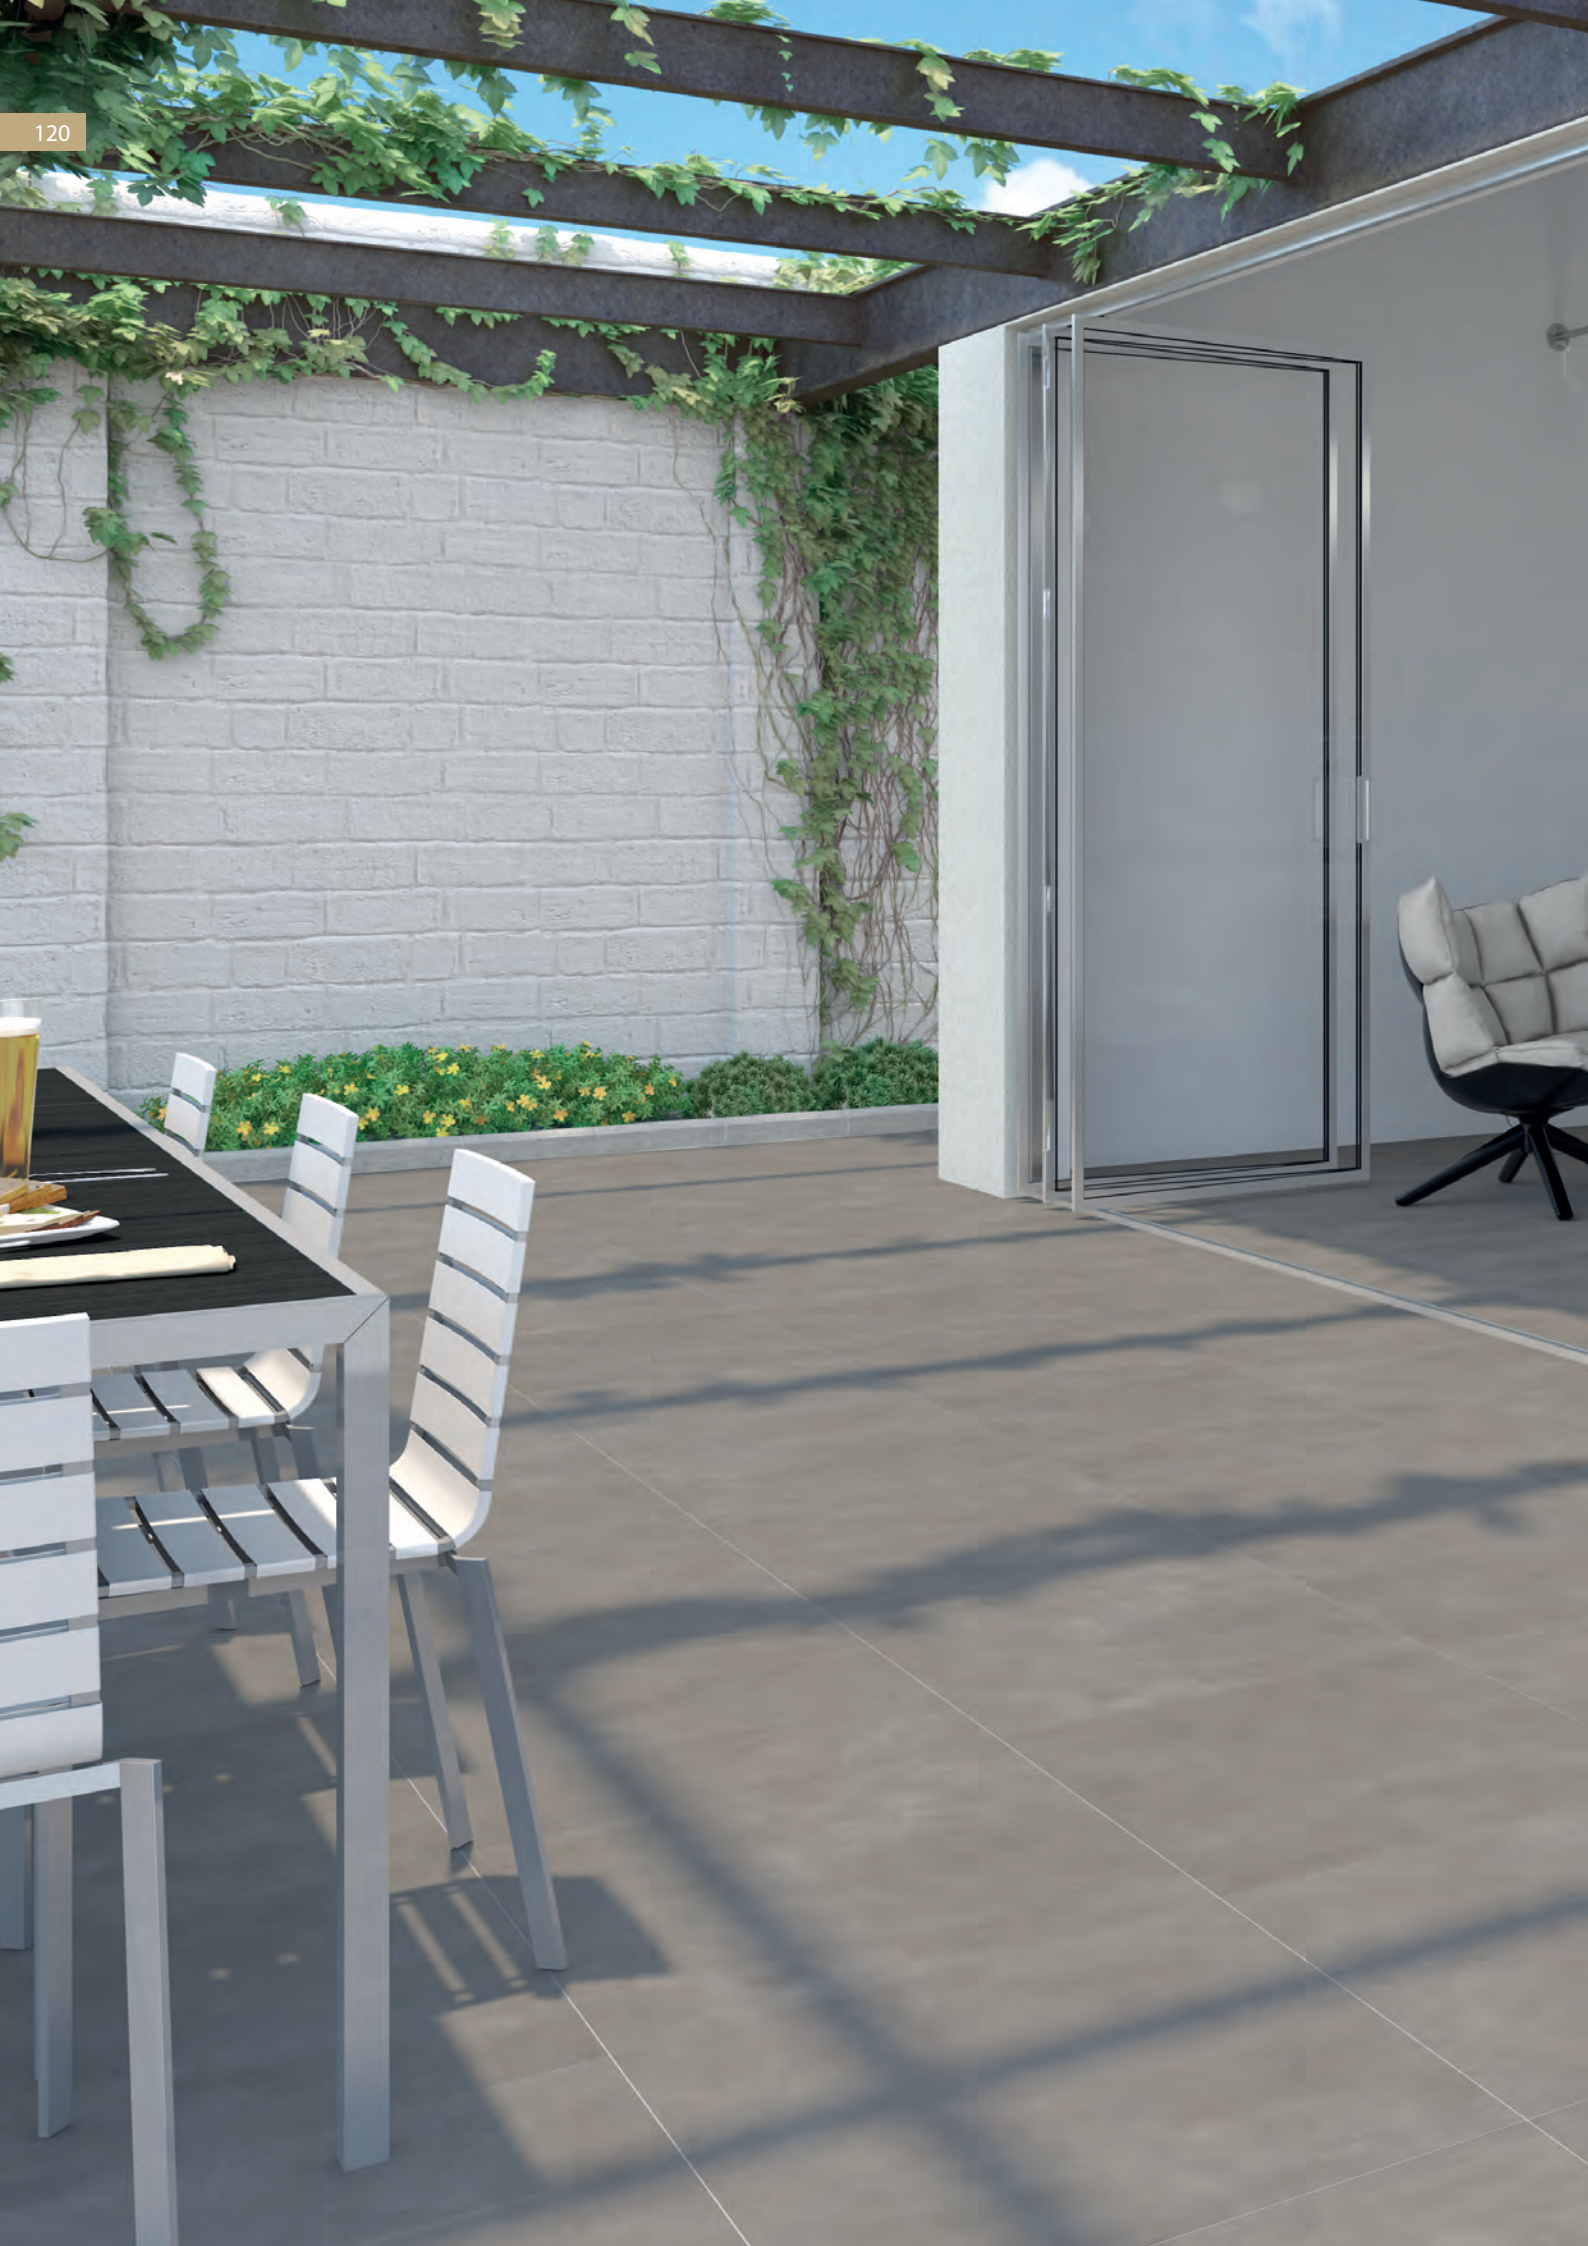

Grant Gris Oro
R.042

Grant Beige Oro
R.042

Grant Sombra Oro
R.042

								
	PIECES / BOX	M ² / BOX	ML / BOX	KG / BOX	BOX / PALLET	M ² / PALLET	ML / PALLET	KG / PALLET
33,3 x 100 cm / 13,1" x 39,4"	4	1,33	.	25,85	44	58,60	.	1137,74