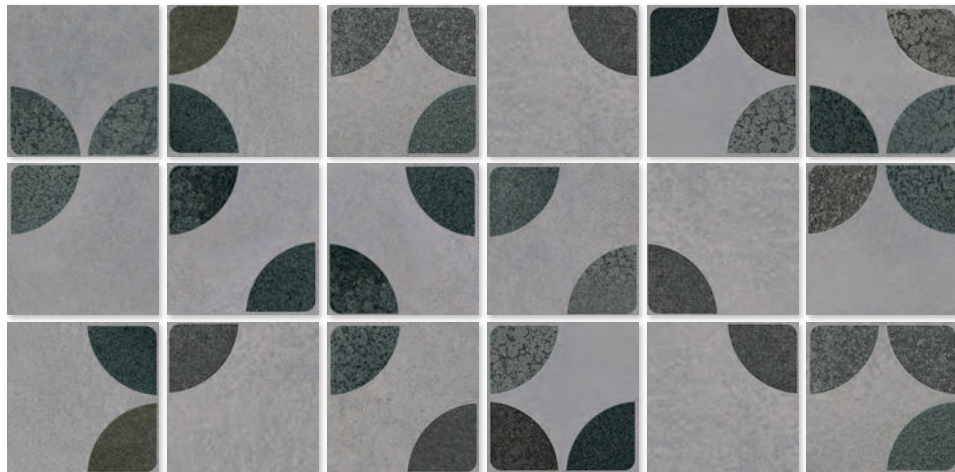

Trango-R Green
R.030

* Paracas-R Beige Rose Gold
R.056

* Paracas-R Oxide Rose Gold
R.056

* Paracas-R Basalt Gold
R.056

* Paracas-R Green Gold
R.056

* This model has a special ink.
Este modelo está realizado con una tinta especial.
Ce modèle a été fabriqué avec une encre spéciale.