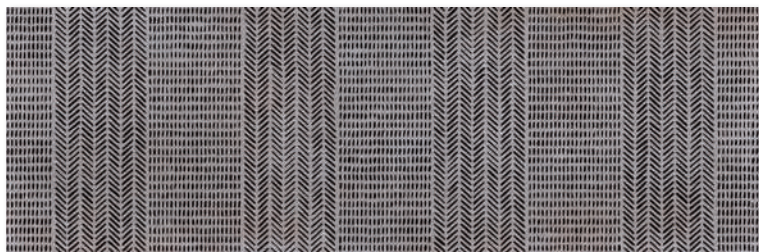

(2) Calais-R Níquel
R.042