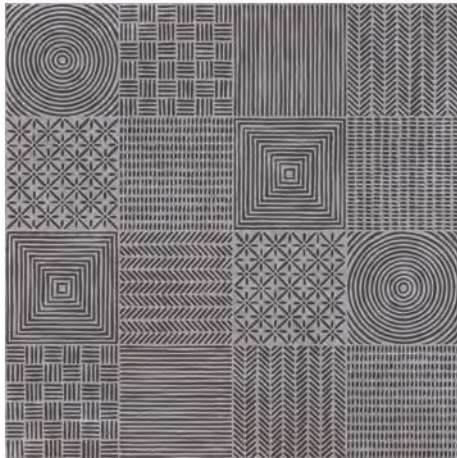

(2) Marles Níquel
R.051
Marles-R Níquel
R.042