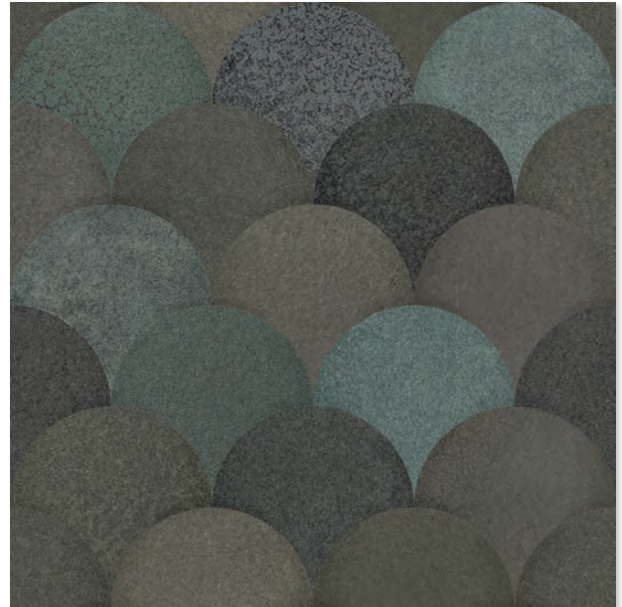

Moher-R Dark Polished
R.053

		PIECES / BOX	M² / BOX	ML / BOX	KG / BOX	BOX / PALLET	M² / PALLET	ML / PALLET	KG / PALLET
BASES	80 x 80 cm / 31,5" x 31,5"	2	1,28	-	31	36	46,08	-	1116
	79,3 x 79,3 cm / 31,2" x 31,2"	2	1,258	-	30,23	36	45,288	-	1088,28