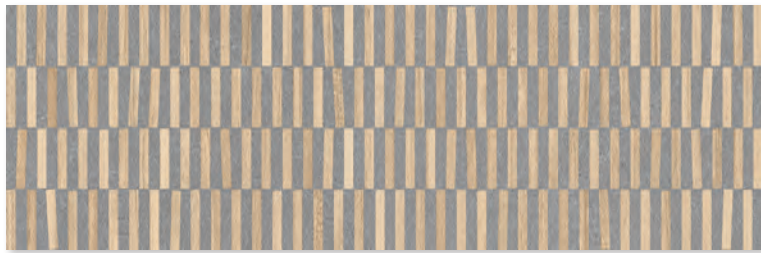

Taroko-R Antracita
R.021