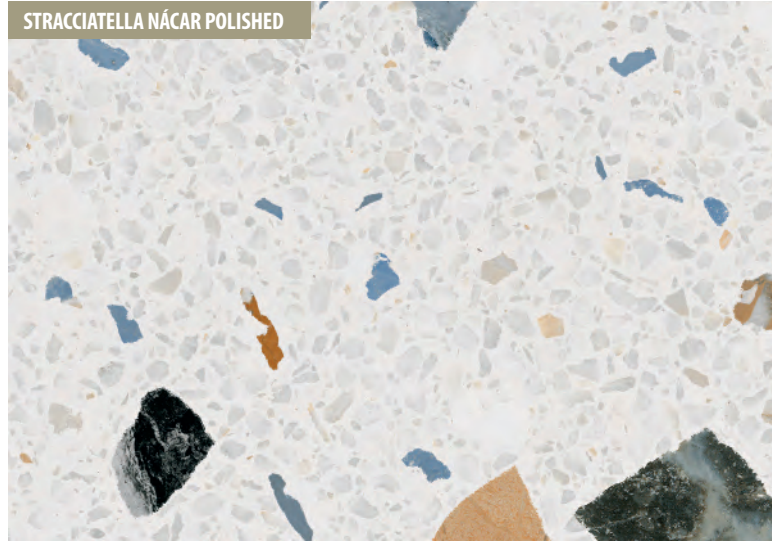

MISCELA GRAFITO POLISHED