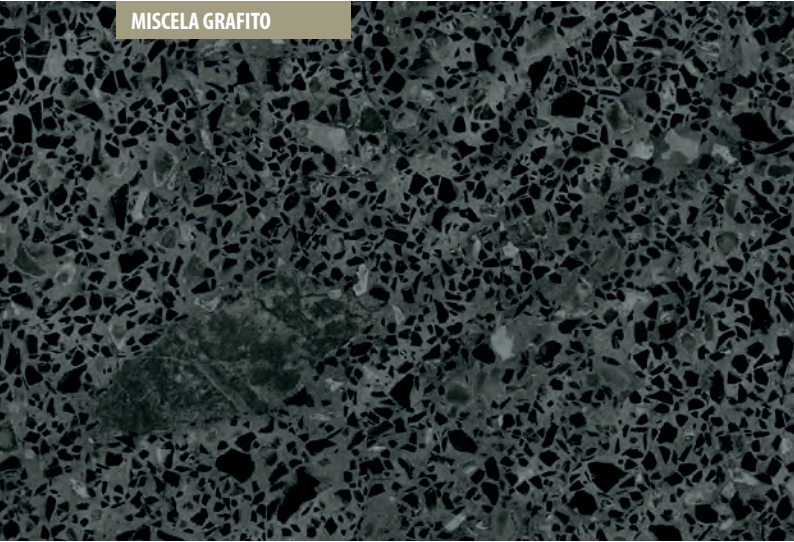

STRACCIATELLA GRAFITO