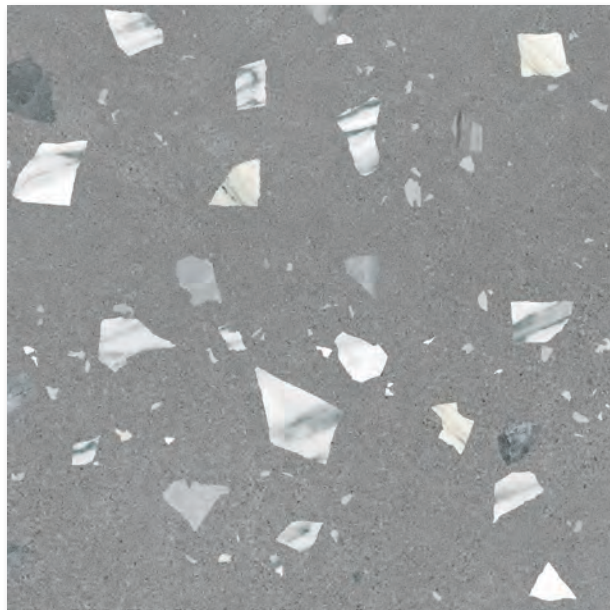

**80x80 cm / 31,5"x31,5"****80x80 cm / 31,5"x31,5"**

Ribe-R Gris
R.030
Ribe-SPR Gris
R.054

Ribe-R Beige
R.030
Ribe-SPR Beige
R.054

Ribe-R Antracita
R.030
Ribe-SPR Antracita
R.054

33x27 cm / 13"x10,6"

Zande Mosaic Gris
R.337