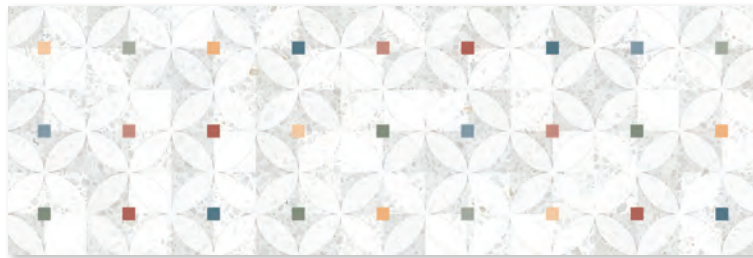

Zucchero-R Multicolor
R.021