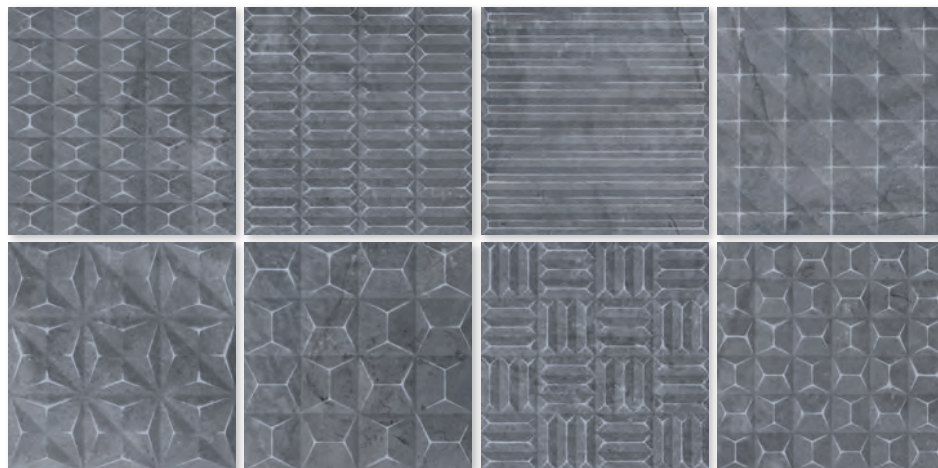

* Lenar-R Gris
R.023

FLAT SURFACE