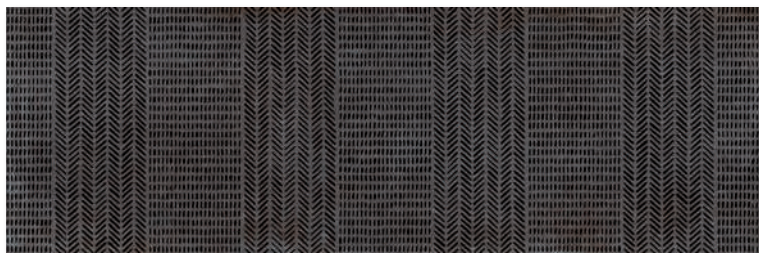

(2) Calais-R Plomo
R.042

(1) This model has a special white ink.
Este modelo está realizado con una tinta especial blanca.
Ce modele a été fabriqué avec une encre blanche spéciale.

(2) This model has a special gray metallic ink.
Este modelo está realizado con una tinta especial gris metálica.
Ce modele a été fabriqué avec une encre spéciale gris effet métal.

32 x 99 cm / 12,6" x 39"								
	PIECES / BOX	M² / BOX	ML / BOX	KG / BOX	BOX / PALLET	M² / PALLET	ML / PALLET	KG / PALLET
	4	1,27	.	24,20	44	55,75	.	1064,80