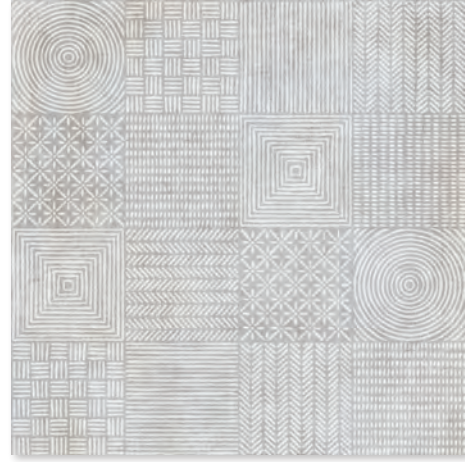

(1) Marles Ceniza
R.051
Marles-R Ceniza
R.042