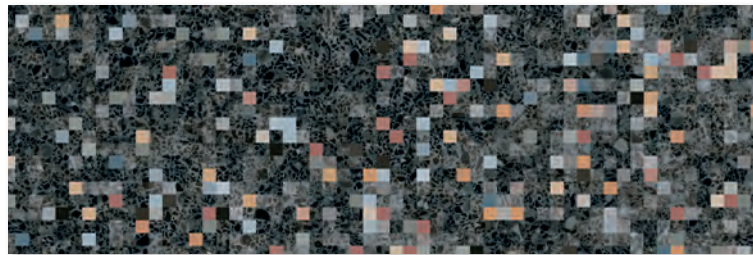

Pixel-R Grafito
R.021

	PIECES / BOX	M² / BOX	ML / BOX	KG / BOX	BOX / PALLET	M² / PALLET	ML / PALLET	KG / PALLET
32 x 99 cm / 12,6" x 39" Zaletti-R / Cantucci-R / Cassata-R / Zucchero-R / Pixel-R	4	1,27	.	24,20	44	55,75	.	1064,80