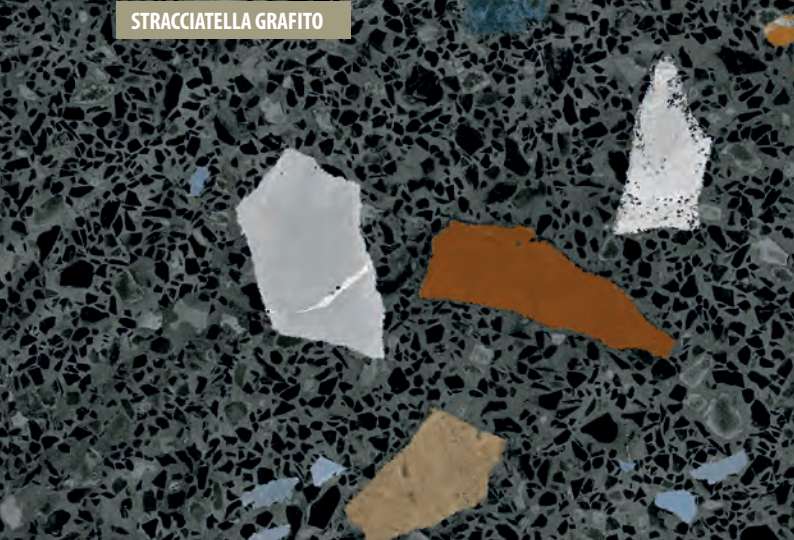

STRACCIATELLA NÁCAR POLISHED

MISCELA GRAFITO

MISCELA GRAFITO POLISHED

STRACCIATELLA GRAFITO

STRACCIATELLA GRAFITO POLISHED

120x120 cm / 47,2"x 47,2"

Miscela-R Nacar
Stracciatella-R Nacar
R.055

80x80 cm / 31,5"x 31,5"