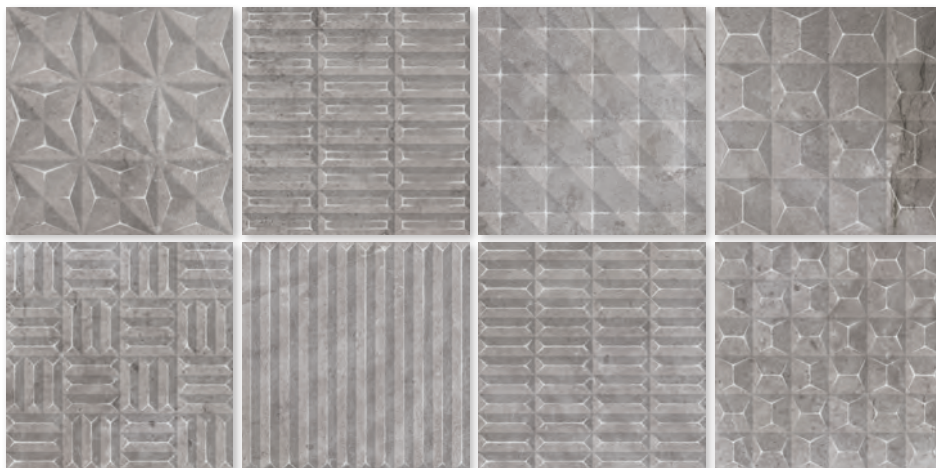

* Lenar-R Beige
R.023

FLAT SURFACE