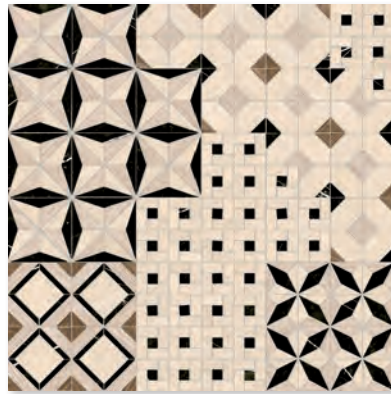

* Palene-R Marfil
R.026