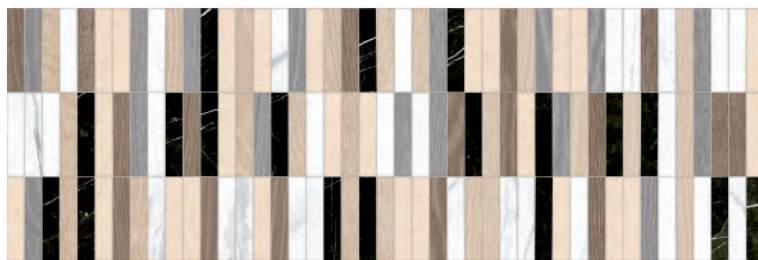

* Bestla Multicolor
R.016

* This reference is composed by different designs coming in the same box.
Esta referencia está compuesta por diseños diferentes mezclados en la misma caja.
Cette référence est composée de décors différents emballés dans la même boîte.

	PIECES / BOX	M² / BOX	ML / BOX	KG / BOX	BOX / PALLET	M² / PALLET	ML / PALLET	KG / PALLET
33,3 x 100 cm / 13,1" x 39,4"	4	1,33	.	25,85	44	58,60	.	1137,74
33,3 x 100 cm / 13,1" x 39,4" Tarvos	4	1,33	.	23,85	44	58,60	.	1049,40