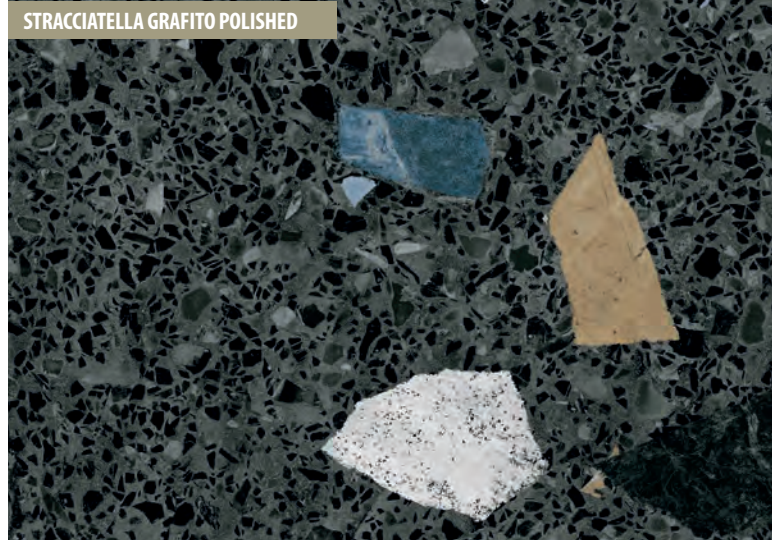

STRACCIATELLA NÁCAR POLISHED

MISCELA GRAFITO

MISCELA GRAFITO POLISHED

STRACCIATELLA GRAFITO

STRACCIATELLA GRAFITO POLISHED

120x120 cm / 47,2"x 47,2"

Miscela-R Nacar
Stracciatella-R Nacar
R.055

80x80 cm / 31,5"x 31,5"