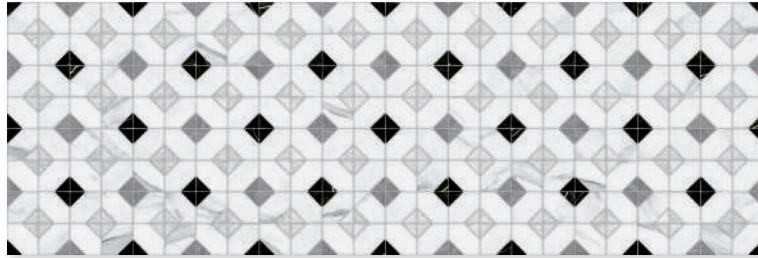

Janus Blanco
R.016