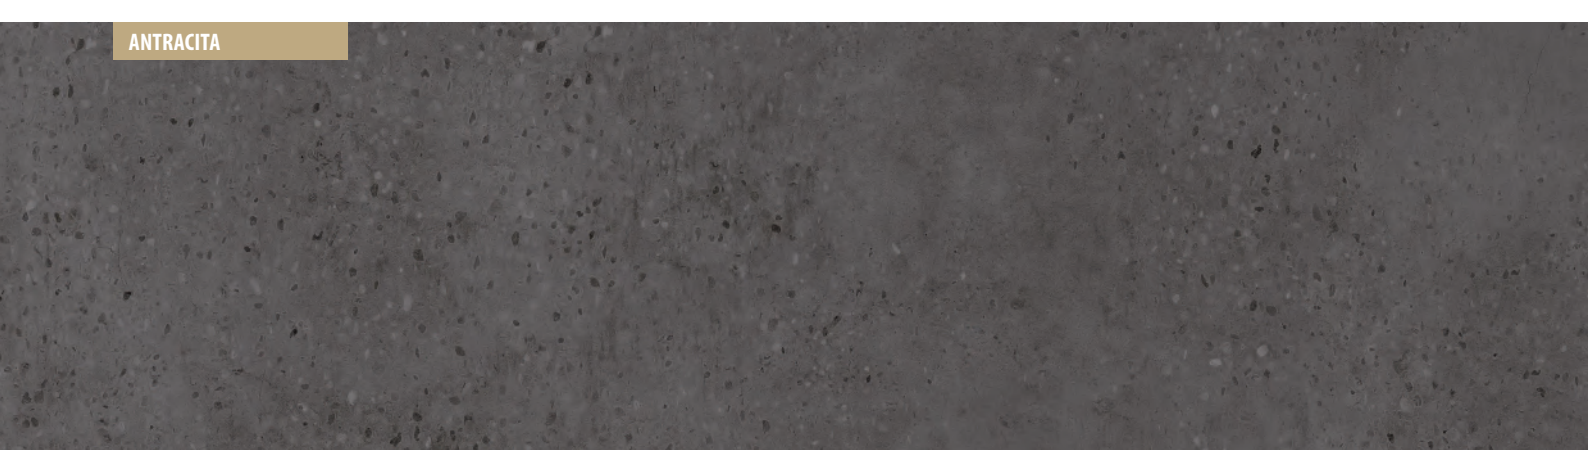

STRADA

TORTONA

Porcelain Tile

30x60 cm. / 11,8"x23,6"
59,3x59,3 cm. / 23,3"x23,3"
60x60 cm. / 23,6"x23,6"
44,3x89,3 cm. / 17,4"x35,2"
59,3x119,3 cm. / 23,3"x47,0"

Savona-R / Tortona-R Gris - 59,3x59,3 cm.