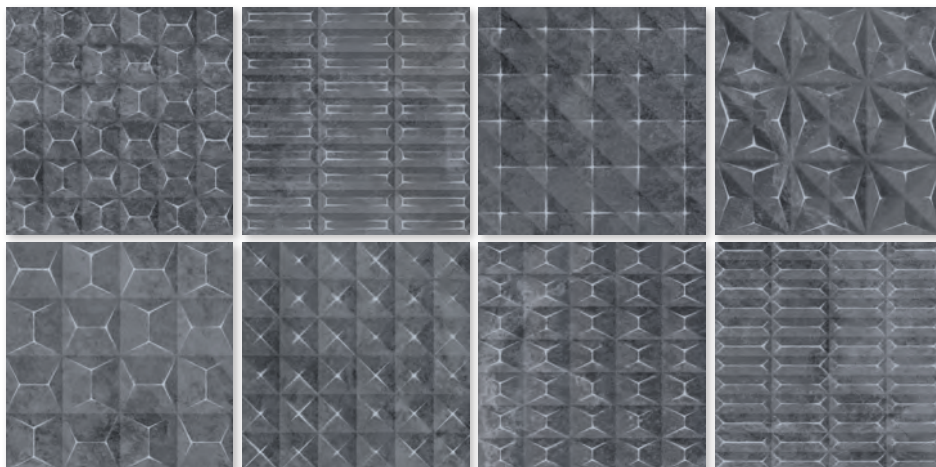

29,3x29,3 cm / 11,5"x 11,5"

* Lenar-R Sand
R.023

FLAT SURFACE

* Lenar-R Beige
R.023

FLAT SURFACE

* Lenar-R Basalto
R.023

FLAT SURFACE

* This reference is composed by different designs coming in the same box.
 Esta referencia está compuesta por diseños diferentes mezclados en la misma caja.
 Cette référence est composée de décors différents emballés dans la même boîte.