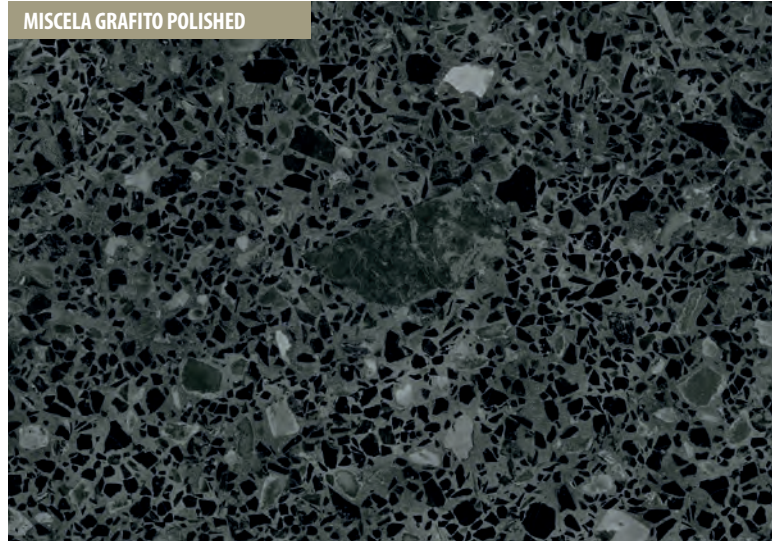

STRACCIATELLA GRAFITO POLISHED