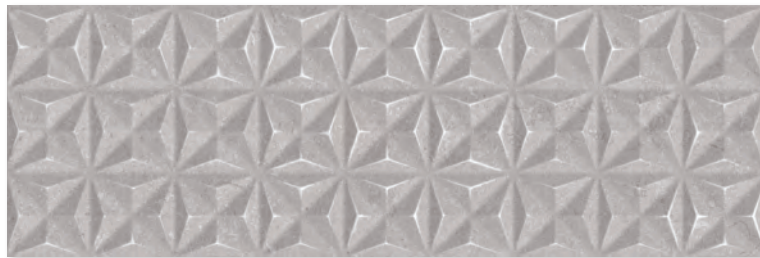

Dolina Beige
R.046

TEXTURED SURFACE

	PIECES / BOX	M² / BOX	ML / BOX	KG / BOX	BOX / PALLET	M² / PALLET	ML / PALLET	KG / PALLET
33,3 x 100 cm / 13,1" x 39,4"	4	1,33	.	25,85	44	58,60	.	1137,74
33,3 x 100 cm / 13,1" x 39,4" Dolina	4	1,33	.	23,85	44	58,60	.	1049,40