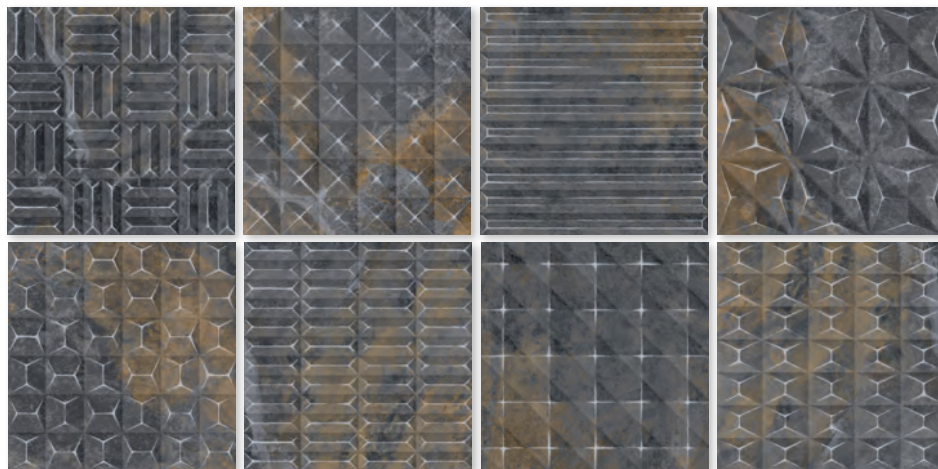

* Lenar-R Mix
R.023

FLAT SURFACE

BASES	29,3 x 29,3 cm / 11,5" x 11,5"								
		PIECES / BOX	M² / BOX	ML / BOX	KG / BOX	BOX / PALLET	M² / PALLET	ML / PALLET	KG / PALLET
		11	0,94	-	17,82	64	60,41	-	1140,54