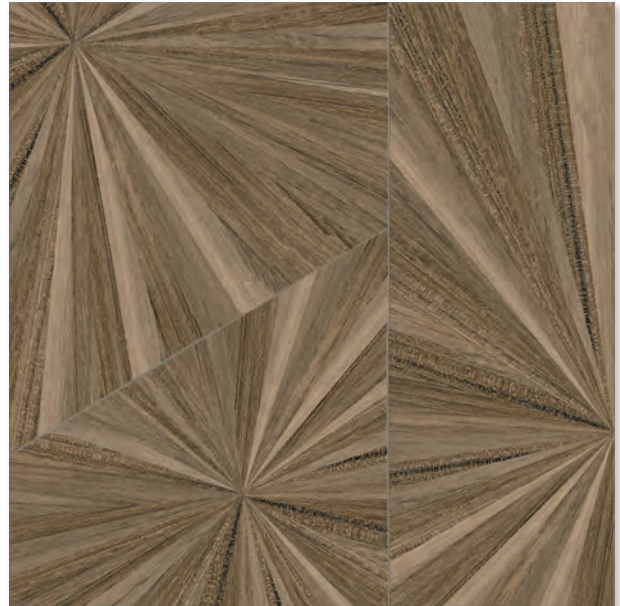

Nepli-R Miel
R.030

	80 x 80 cm / 31,5" x 31,5"								
		PIECES / BOX	M² / BOX	ML / BOX	KG / BOX	BOX / PALLET	M² / PALLET	ML / PALLET	KG / PALLET
Bases	80 x 80 cm / 31,5" x 31,5"	2	1,28	-	31	36	46,08	-	1116