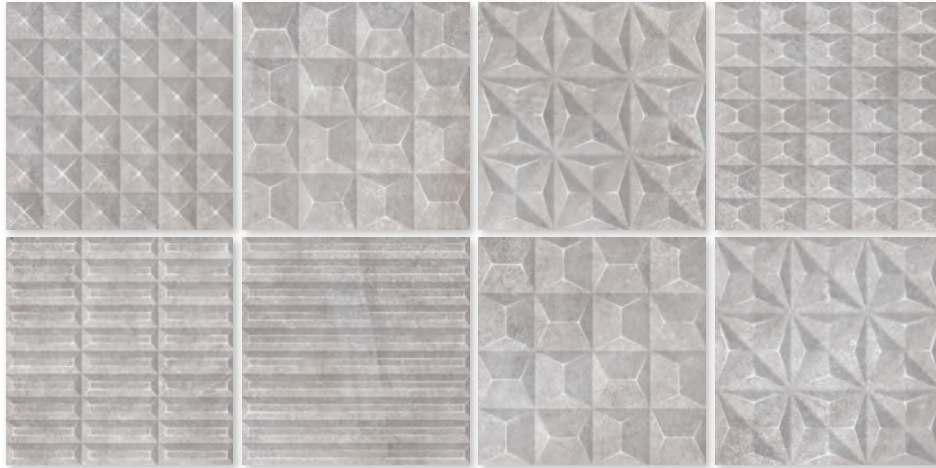

29,3x29,3 cm / 11,5"x 11,5"

* Lenar-R Sand
R.023

FLAT SURFACE