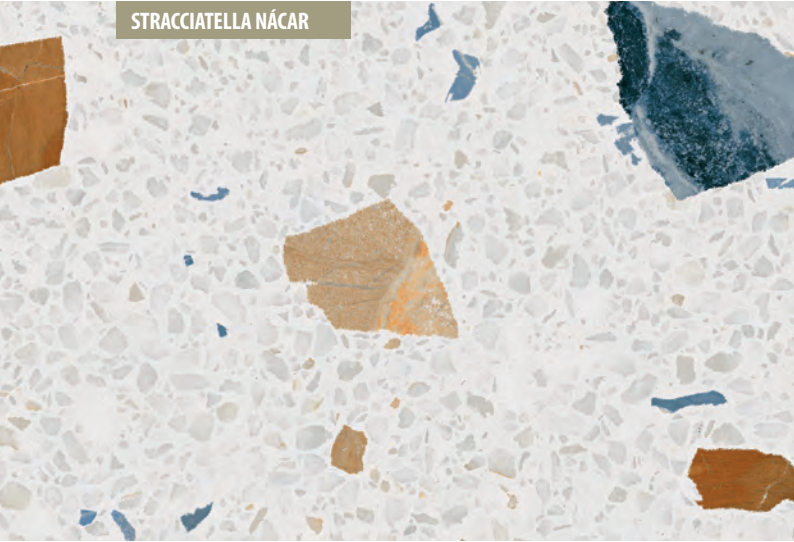

Stracciatella-R Nácár · 80x80 cm

Stracciatella-R Nacar · 120x120 cm / Stracciatella-R Nacar · 60x120 cm / Zaletti-R Azul · 32x99 cm / Flaming Nube · 8x31,5 cm

MISCELA NÁCAR

MISCELA NÁCAR POLISHED

STRACCIATELLA NÁCAR