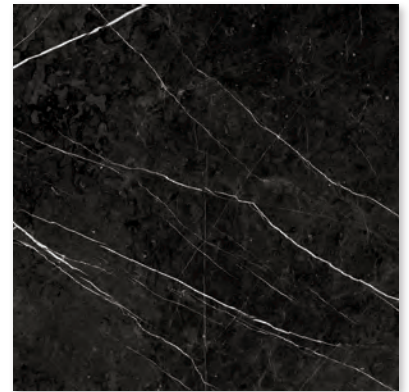

Thalassa-R Blanco / Palene-R Blanco - 59,3 x 59,3 cm.

29,3x59,3 cm / 11,5"x23,3"

Thalassa-R Blanco
R.021

Herse-R Marfil
R.021

Neso-R Negro
R.021

59,3x59,3 cm / 23,3"x23,3"

Thalassa-R Blanco
R.021

Herse-R Marfil
R.021