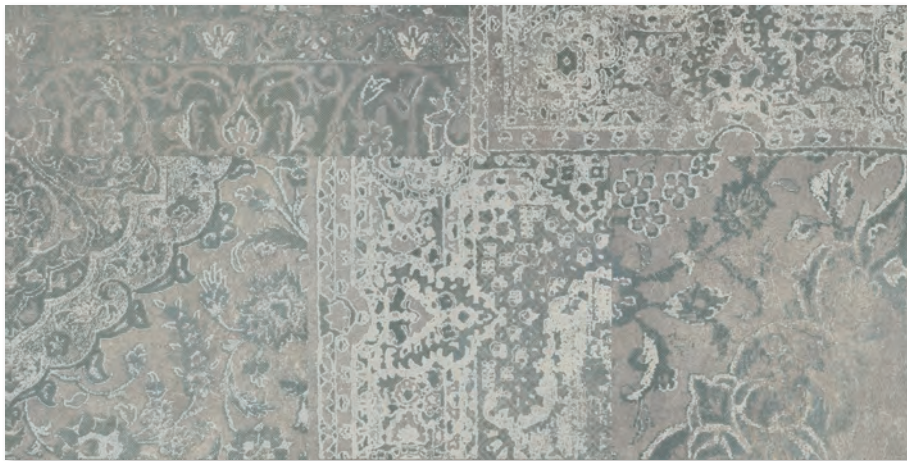

* Tappeti-R Gris
R.040

BASES		PIECES / BOX	M² / BOX	ML / BOX	KG / BOX	BOX / PALLET	M² / PALLET	ML / PALLET	KG / PALLET
	30 x 60 cm / 11,8" x 23,6"	6	1,08	-	23,10	40	43,20	-	924
	60 x 60 cm / 23,6" x 23,6"	4	1,44	-	33,16	36	51,84	-	1193,76
	59,3 x 119,3 cm / 23,3" x 47,0"	2	1,415	-	37,08	24	33,96	-	890