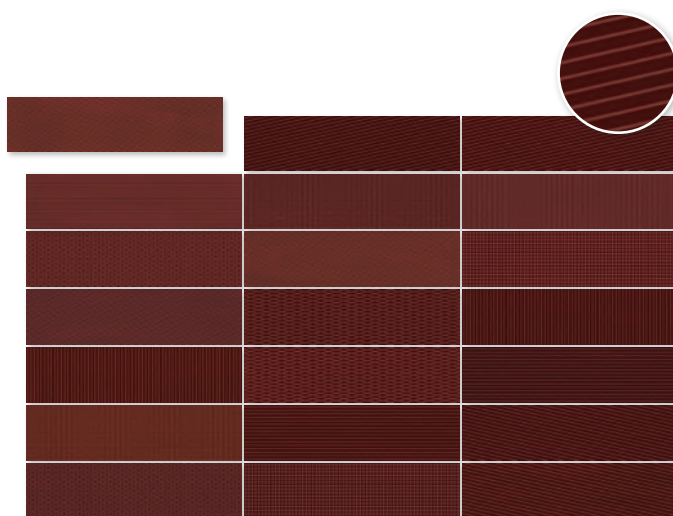

* Bunda Cherry
R.059