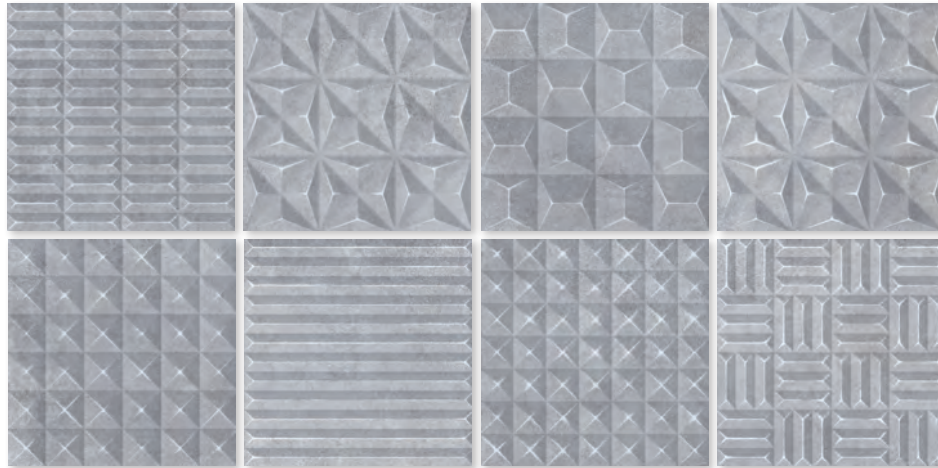

29,3x29,3 cm / 11,5"x 11,5"

* Lenar-R Nube
R.023

FLAT SURFACE