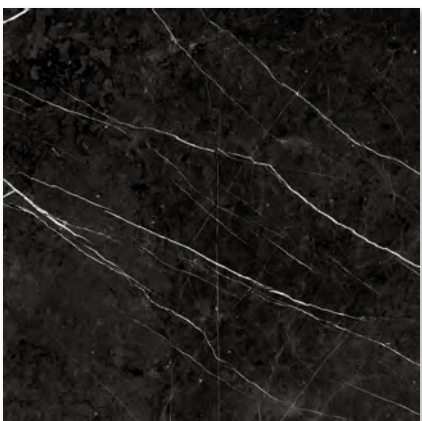

59,3 x 59,3 cm / 23,3" x 23,3"

Hope-R Blanco
R.021

Baily-R Blanco
R.026

Hope-R Marfil
R.021

Baily-R Marfil
R.026

Hope-R Negro
R.026

MAR BLES

MOONLIGHT