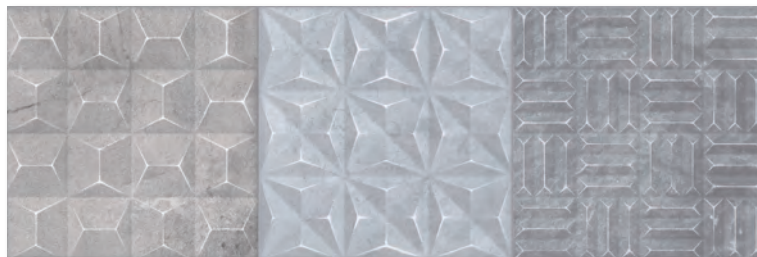

Dolina Gris · 33,3x100 cm.

Stack Multicolor - 33,3x100 cm.

33,3x100 cm / 13,1"x39,4"

Kekur Nacar
R.014

Kekur Gris
R.014

Kekur Beige
R.014

* Stack Multicolor
R.016

FLAT SURFACE