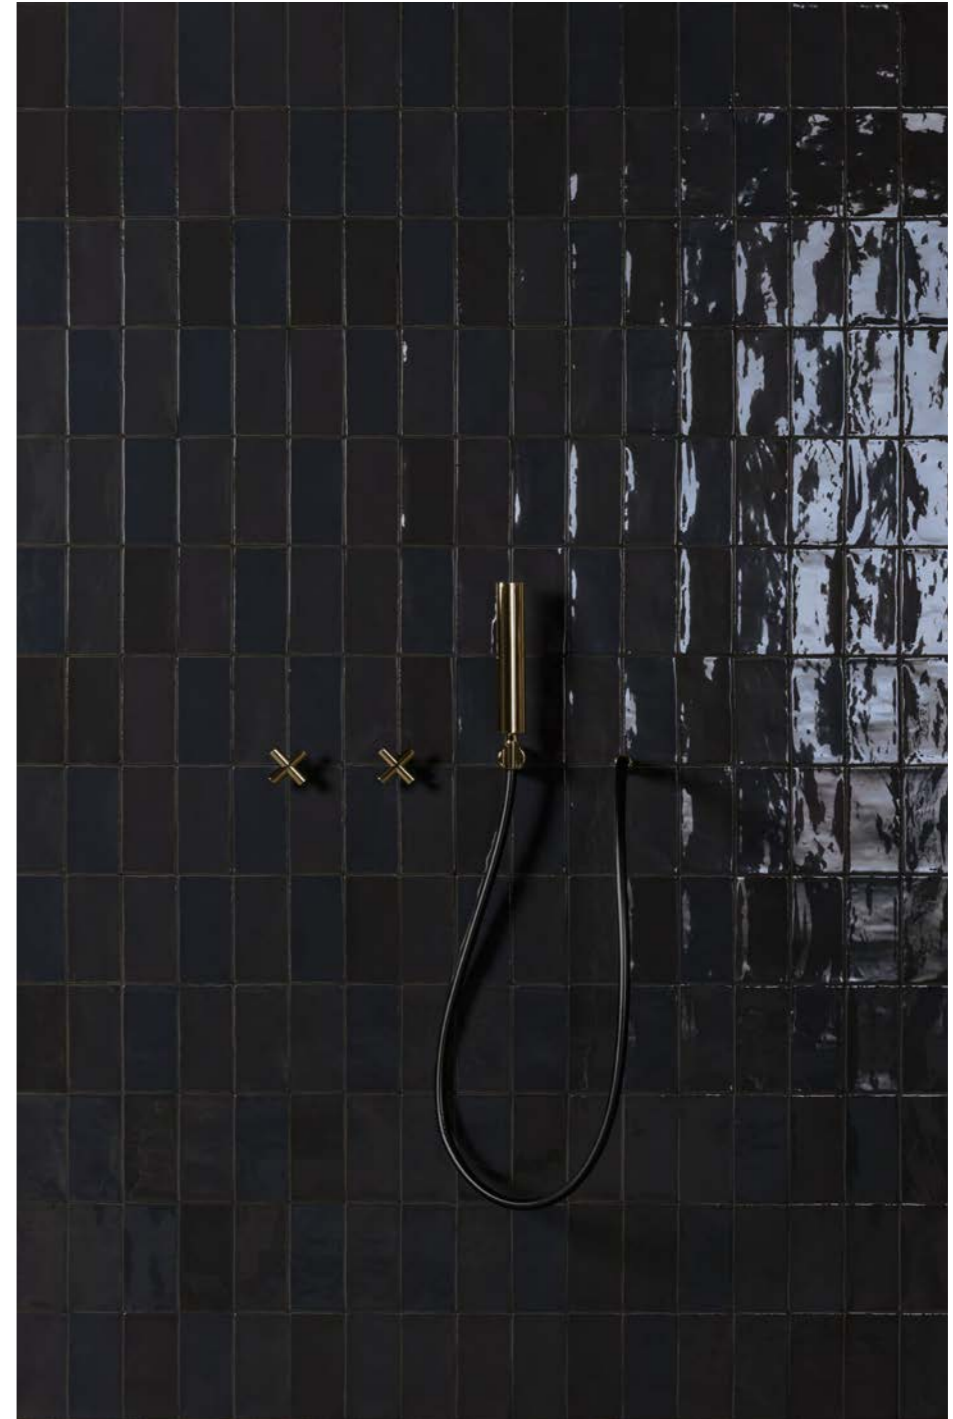

HOPS

Hops Lux Nero 7,5x15