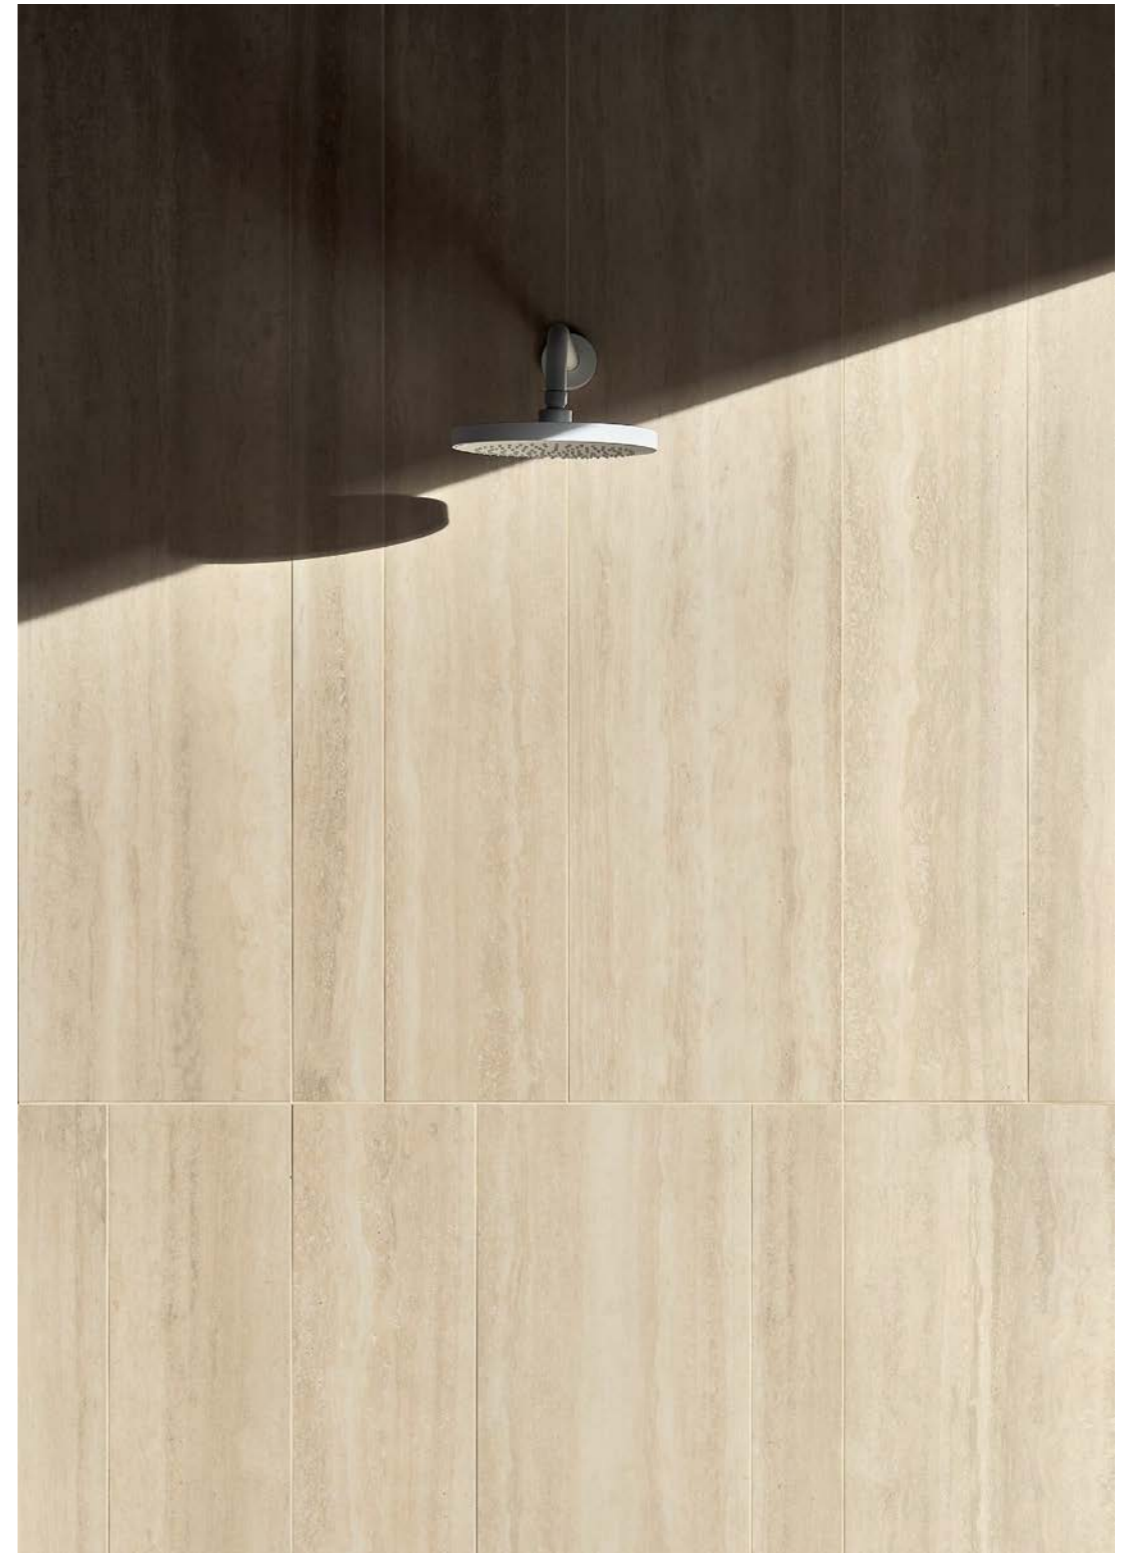

ITALIC

Italic Carrara 60x120

Italic Cushion Carrara 7,5x60

Italic Dune Travertino 5x20

Italic Dune Beige Lux 5x20

Italic Dune Carrara 5x20

Italic Dune / Plain Nero Lux 5x20

Italic Mix Travertino 30x120 / 20x120 / 10x120