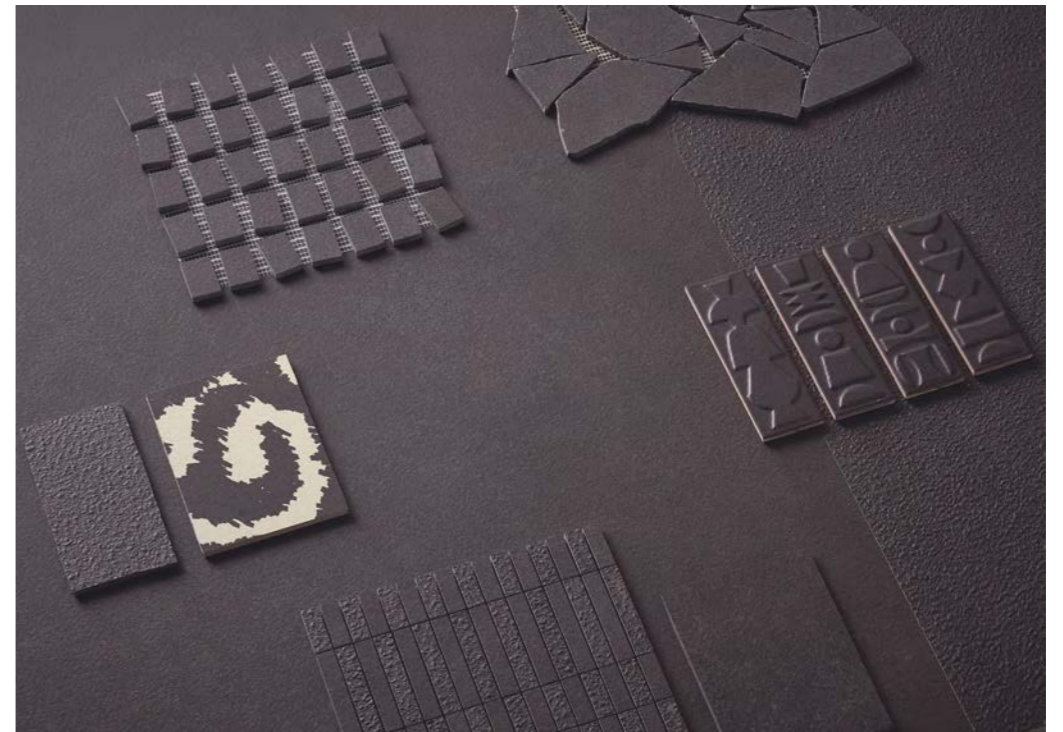

Nok Boogie Terra 30x30

Wall Nok Grains Terra 60x120 - Floor Nok Terra 120x120

Nok Ivory

Nok Terra

Nok Taupe

Nok Ebony

Nok Totem Ivory 6,5x20

Nok Crock Ebony 40x40