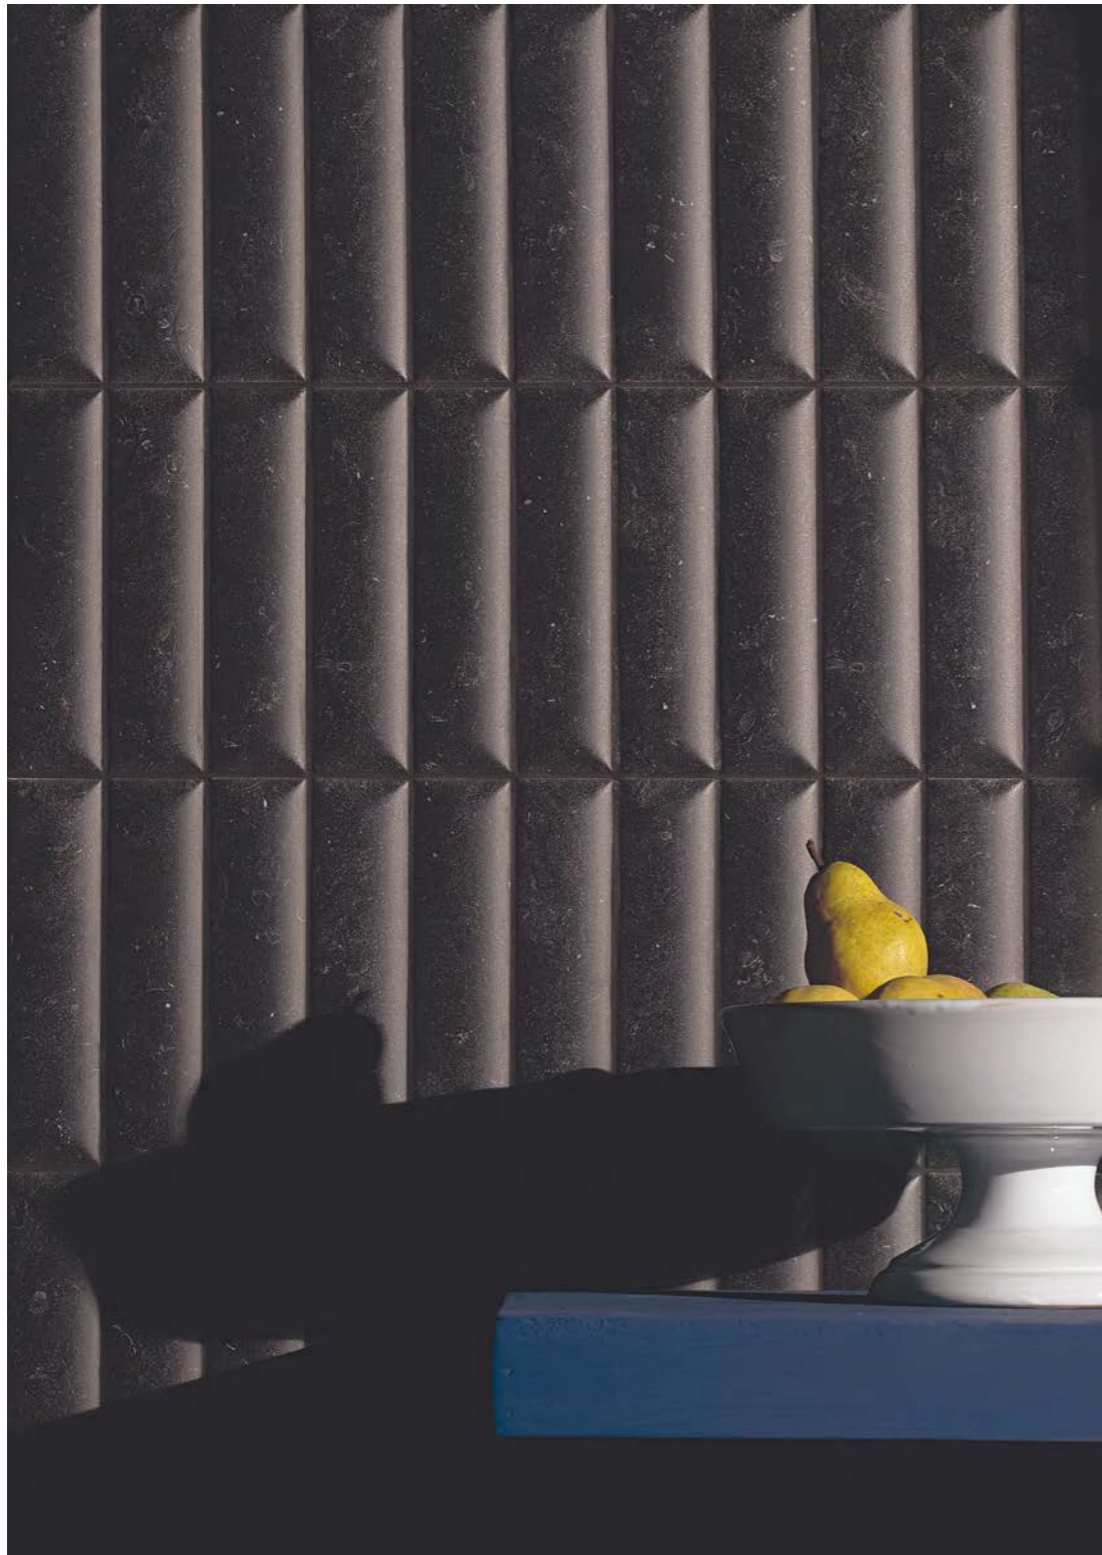

ITALIC

Italic Carrara 60x120

Italic Cushion Carrara 7,5x60

Italic Dune Travertino 5x20

Italic Dune Beige Lux 5x20

Italic Dune Carrara 5x20

Italic Dune / Plain Nero Lux 5x20

Italic Mix Travertino 30x120 / 20x120 / 10x120