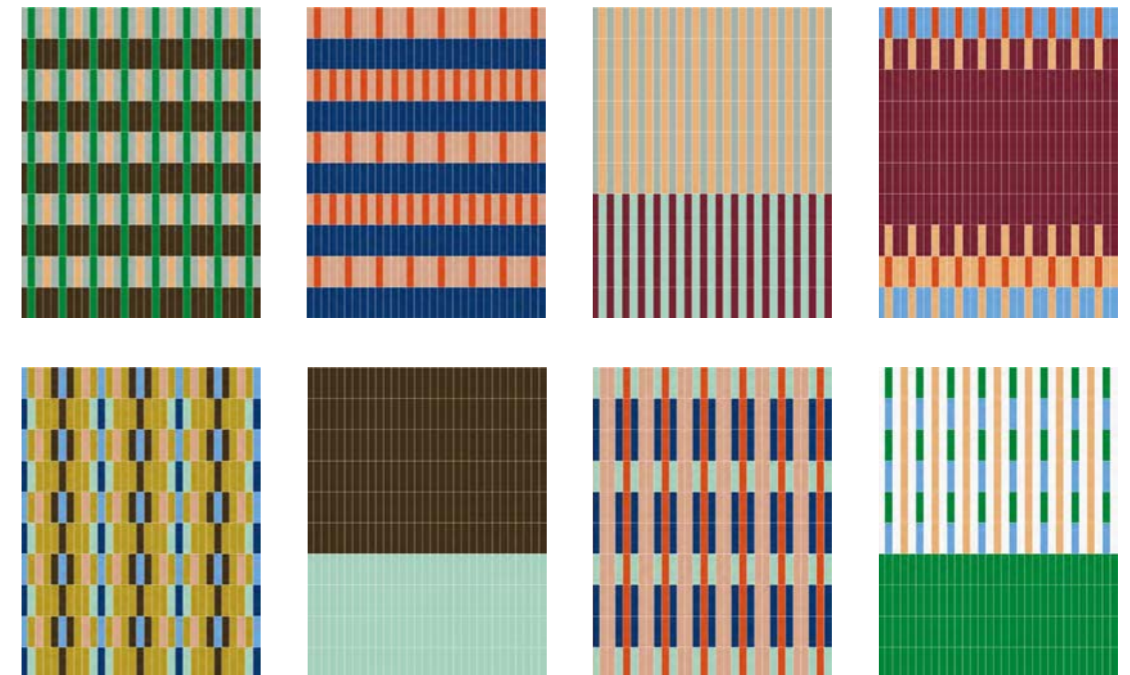

Kappa is a collection with an infinite range of possibilities, that's why we have developed a simulator with 16 different laying patterns, deliberately chosen with repeatable patterns in order to demonstrate how the performance of a single pattern can be changed through the simple modification of the color of the product and the grout. You can easily access it through our website, as part of the Kappa 41 collection, or by typing kappa.41zero42.com on the internet. Thanks to the simulator, you can customize the selected model with an automatic final count of the number of pieces, boxes, square meters, and scrap needed to make your composition. The count will be of the required square footage, having previously entered the dimensions you want to obtain, but the maximum viewable area of laying will be 500x280 cm - base x height. Furthermore, you will be able to see the last 41 schemes previously realized.

16 DIFFERENTI SCHEMI DI POSA PRESENTI NEL SIMULATORE KAPPA

Realizzare nuovi abbinamenti colore non è mai stato così divertente.

16 DIFFERENT LAYING PATTERNS AVAILABLE ON KAPPA CONFIGURATOR.

Creating new color combinations has never been so much fun.