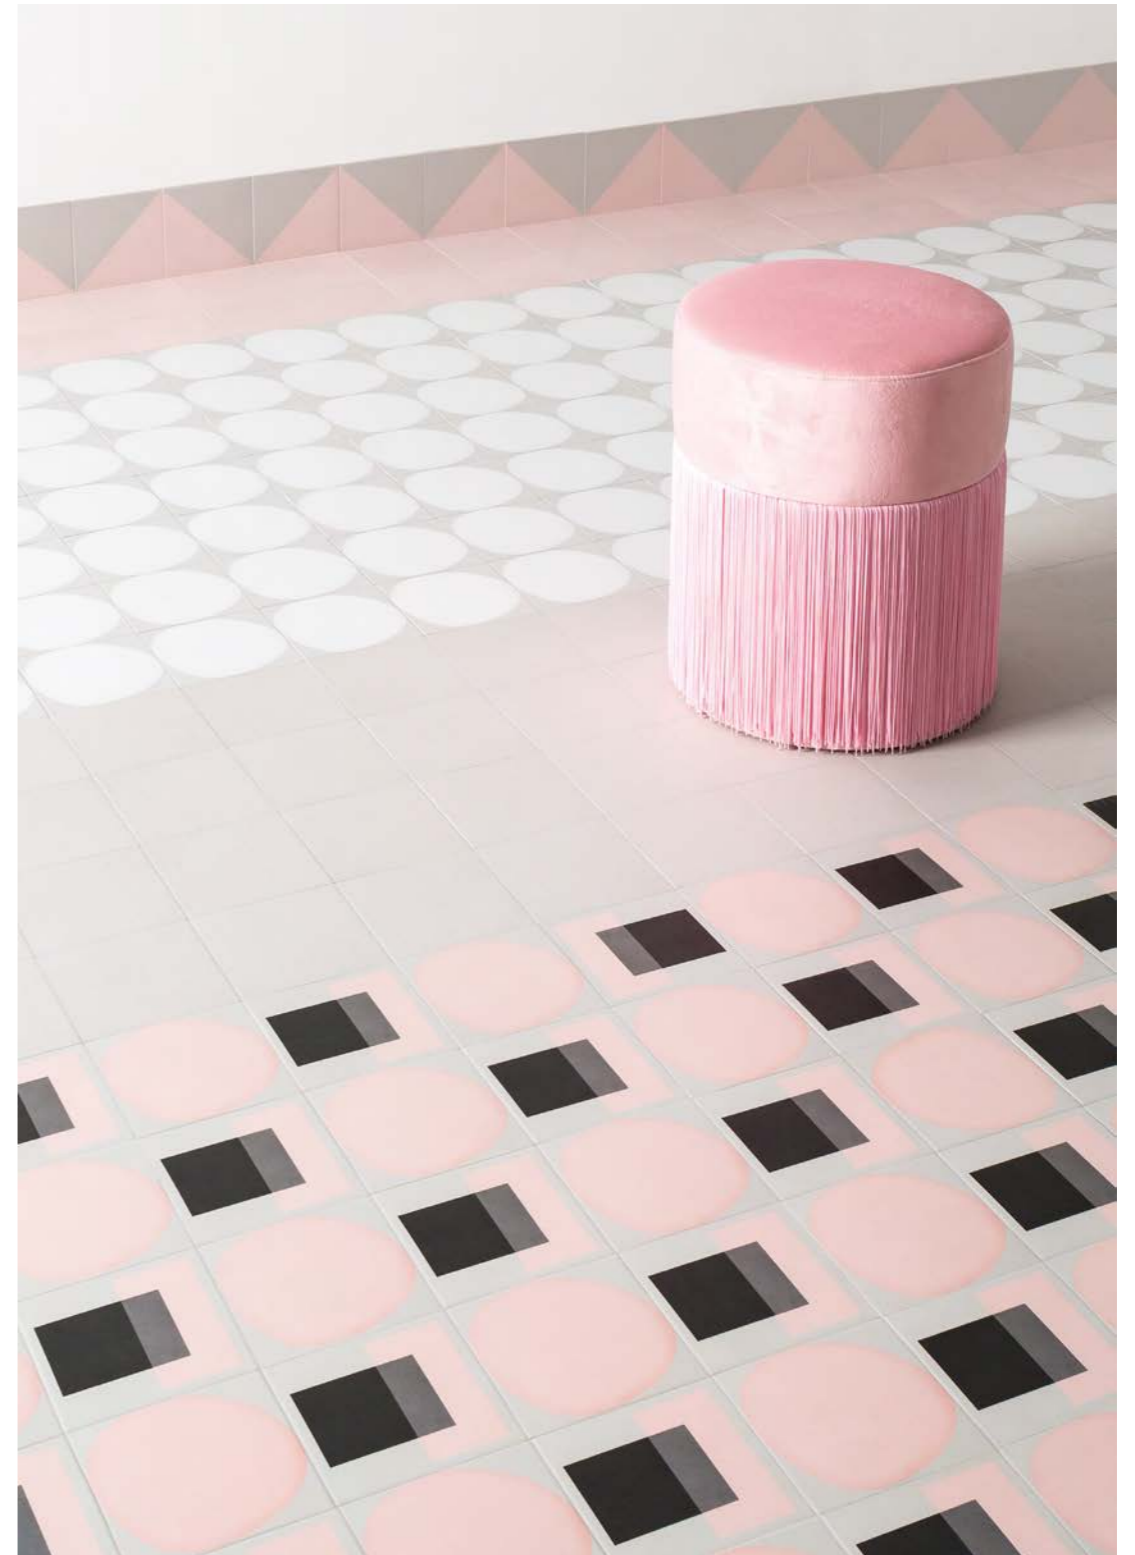

SPECTRE

Spectre Milk Hologram 5x25

FUTURA

Wall Futura Grid Black 15x15 - Floor Futura Drop Black 15x15

Futura Bird 15x15

Futura Half Blue 15x15

Futura Half Black - Floor Futura T Blue /
Futura Drop Blue 15x15