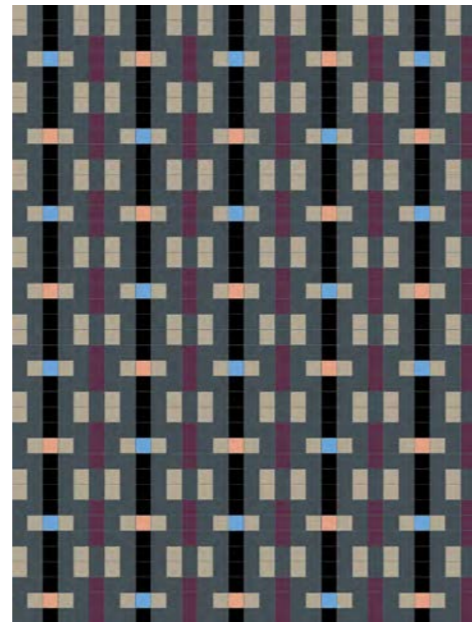

06 Violet / 09 Blush / 24 Mud / 25 Black / 27 Notte / 29 Tuareg