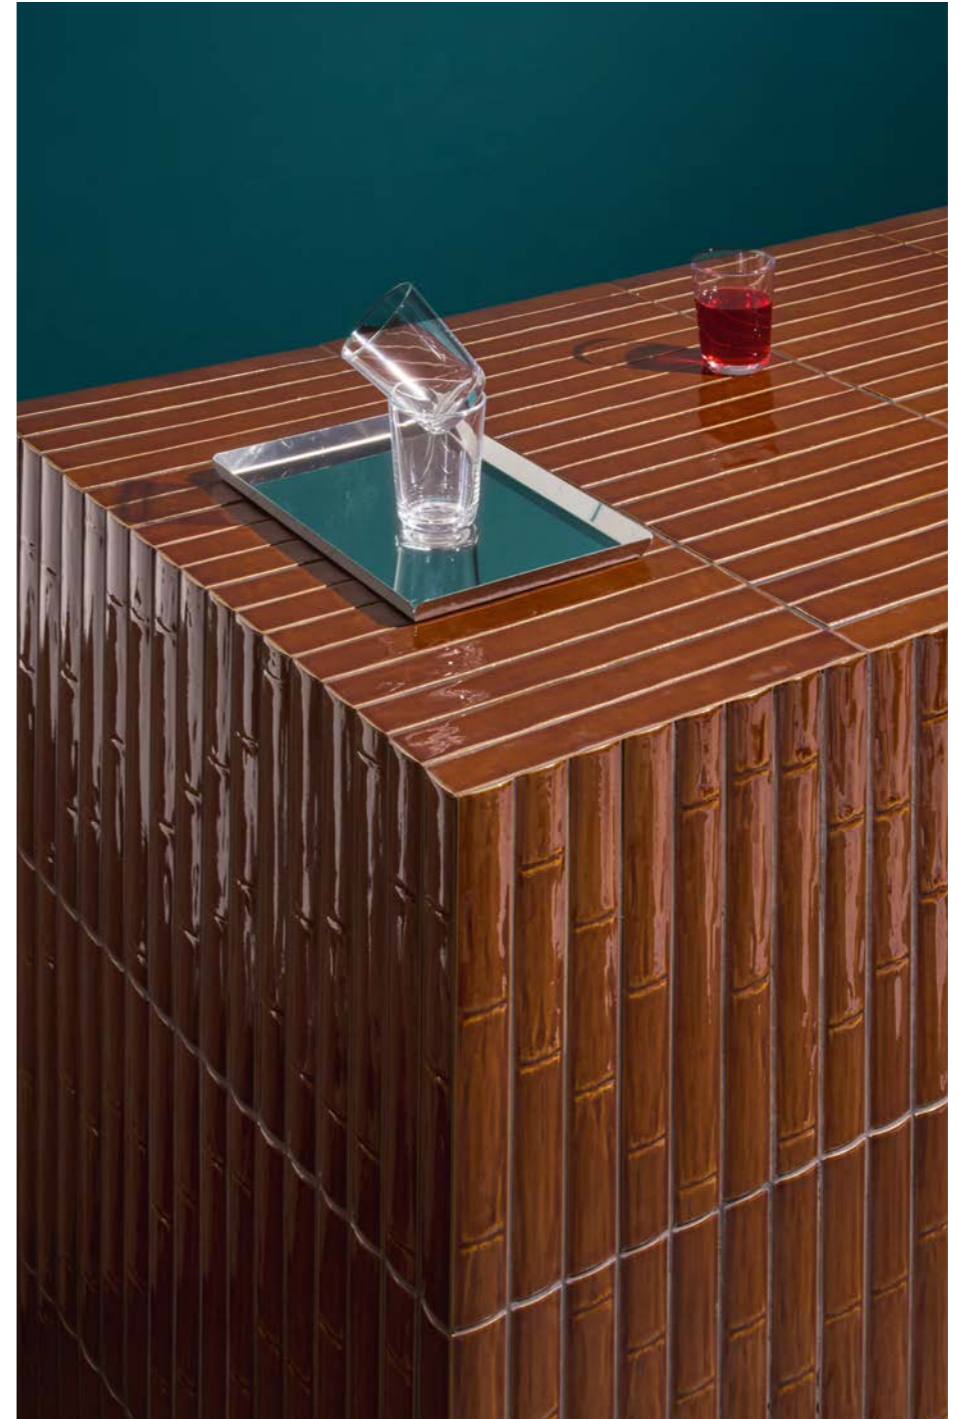

MILANO70

Milano70 Cognac / Bamboo Cognac 4x31