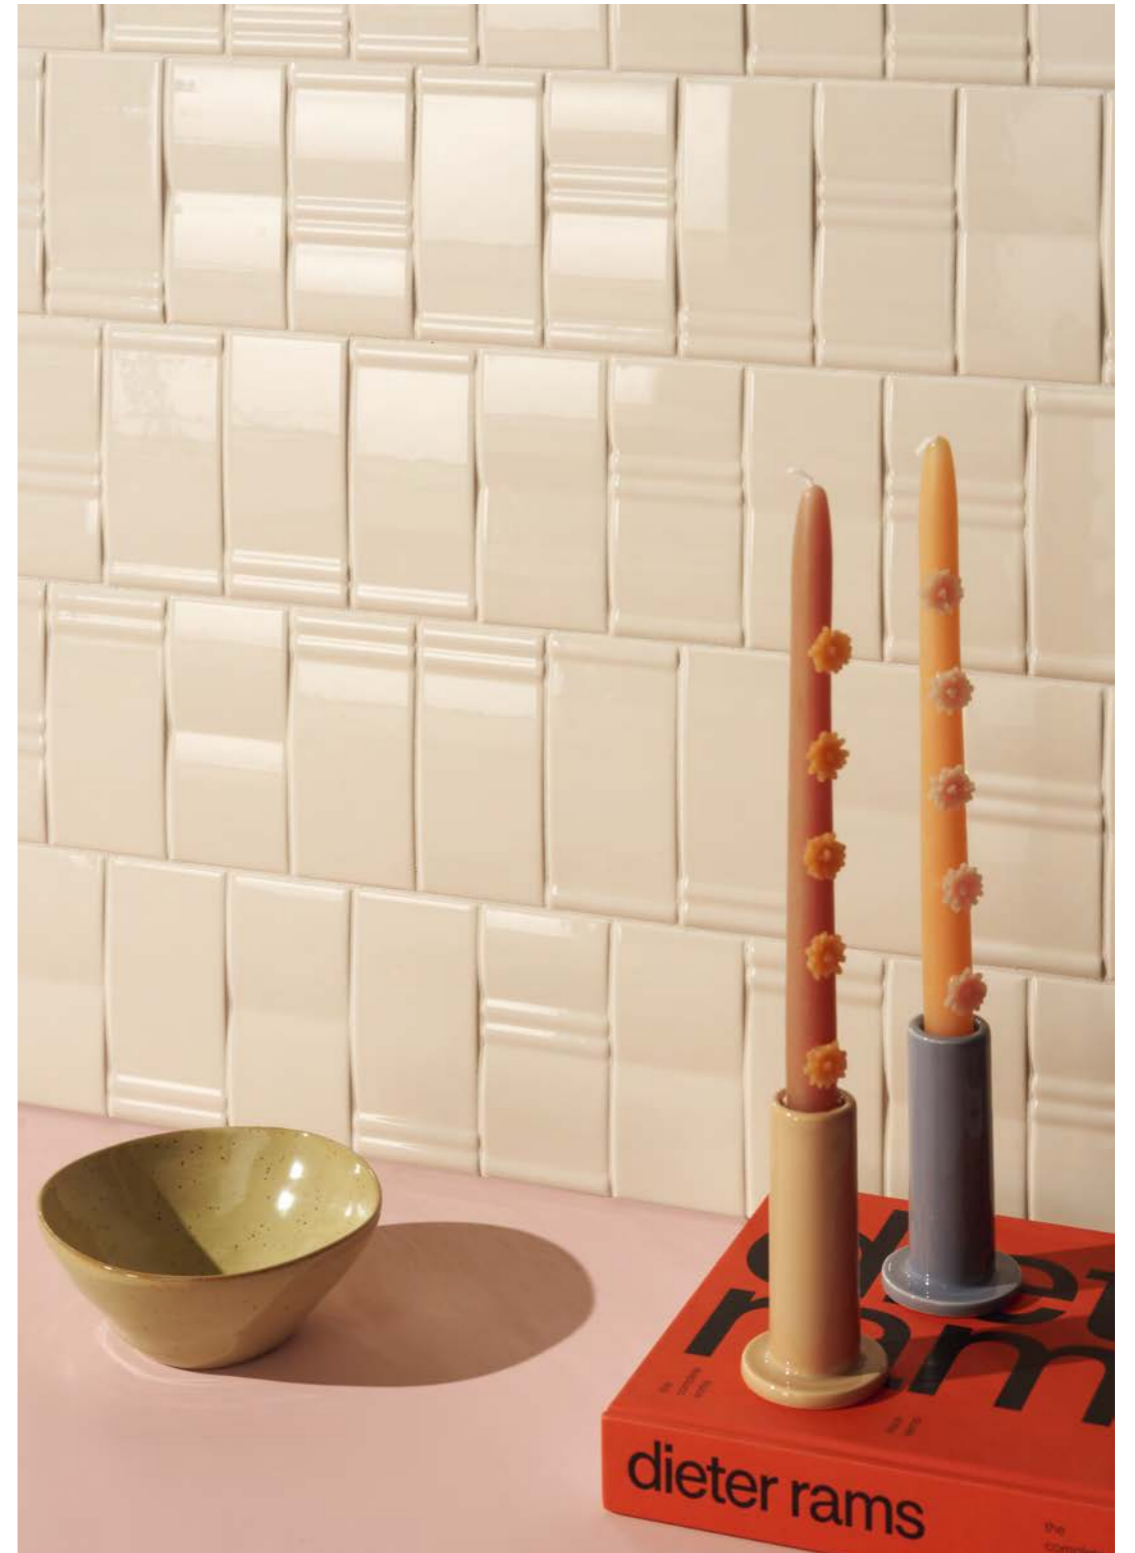

Mou Butter Glossy Mix 6,2x12,5