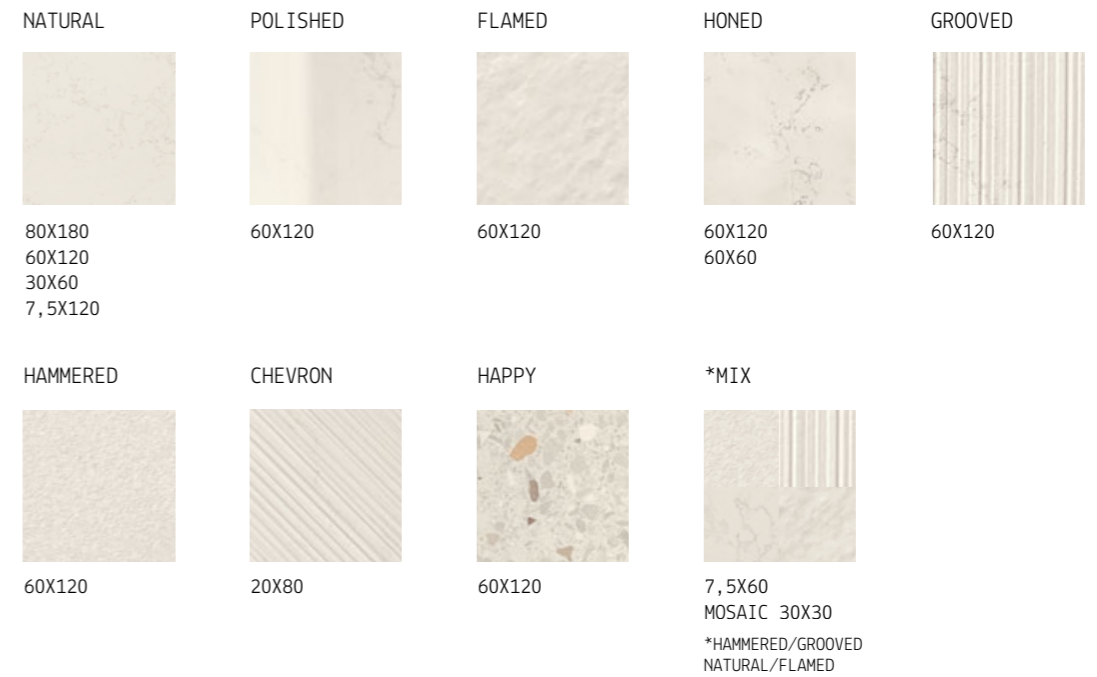

SCW SIZES AND TEXTURES

SCW CODES

SIZE	Natural	Polished	Flamed	Honed	Grooved	Hammered	Chevron	Happy	Mix
80X180	4101019	-	-	-	-	-	-	-	-
60X120	4101020	4101027	4101023	4101026	4101025	4101024	-	4101028	-
60X60	-	-	-	4101031	-	-	-	-	-
30X60	4101021	-	-	-	-	-	-	-	-
20X80	-	-	-	-	-	-	4101030	-	-
7,5X120	4101029	-	-	-	-	-	-	-	-
7,5X60	-	-	-	-	-	-	-	-	4101037
MOSAIC	-	-	-	-	-	-	-	-	4101053
							Bianco	Mandarino	
Waffle							4101032	4101033	
Bloom							4101034	4101035