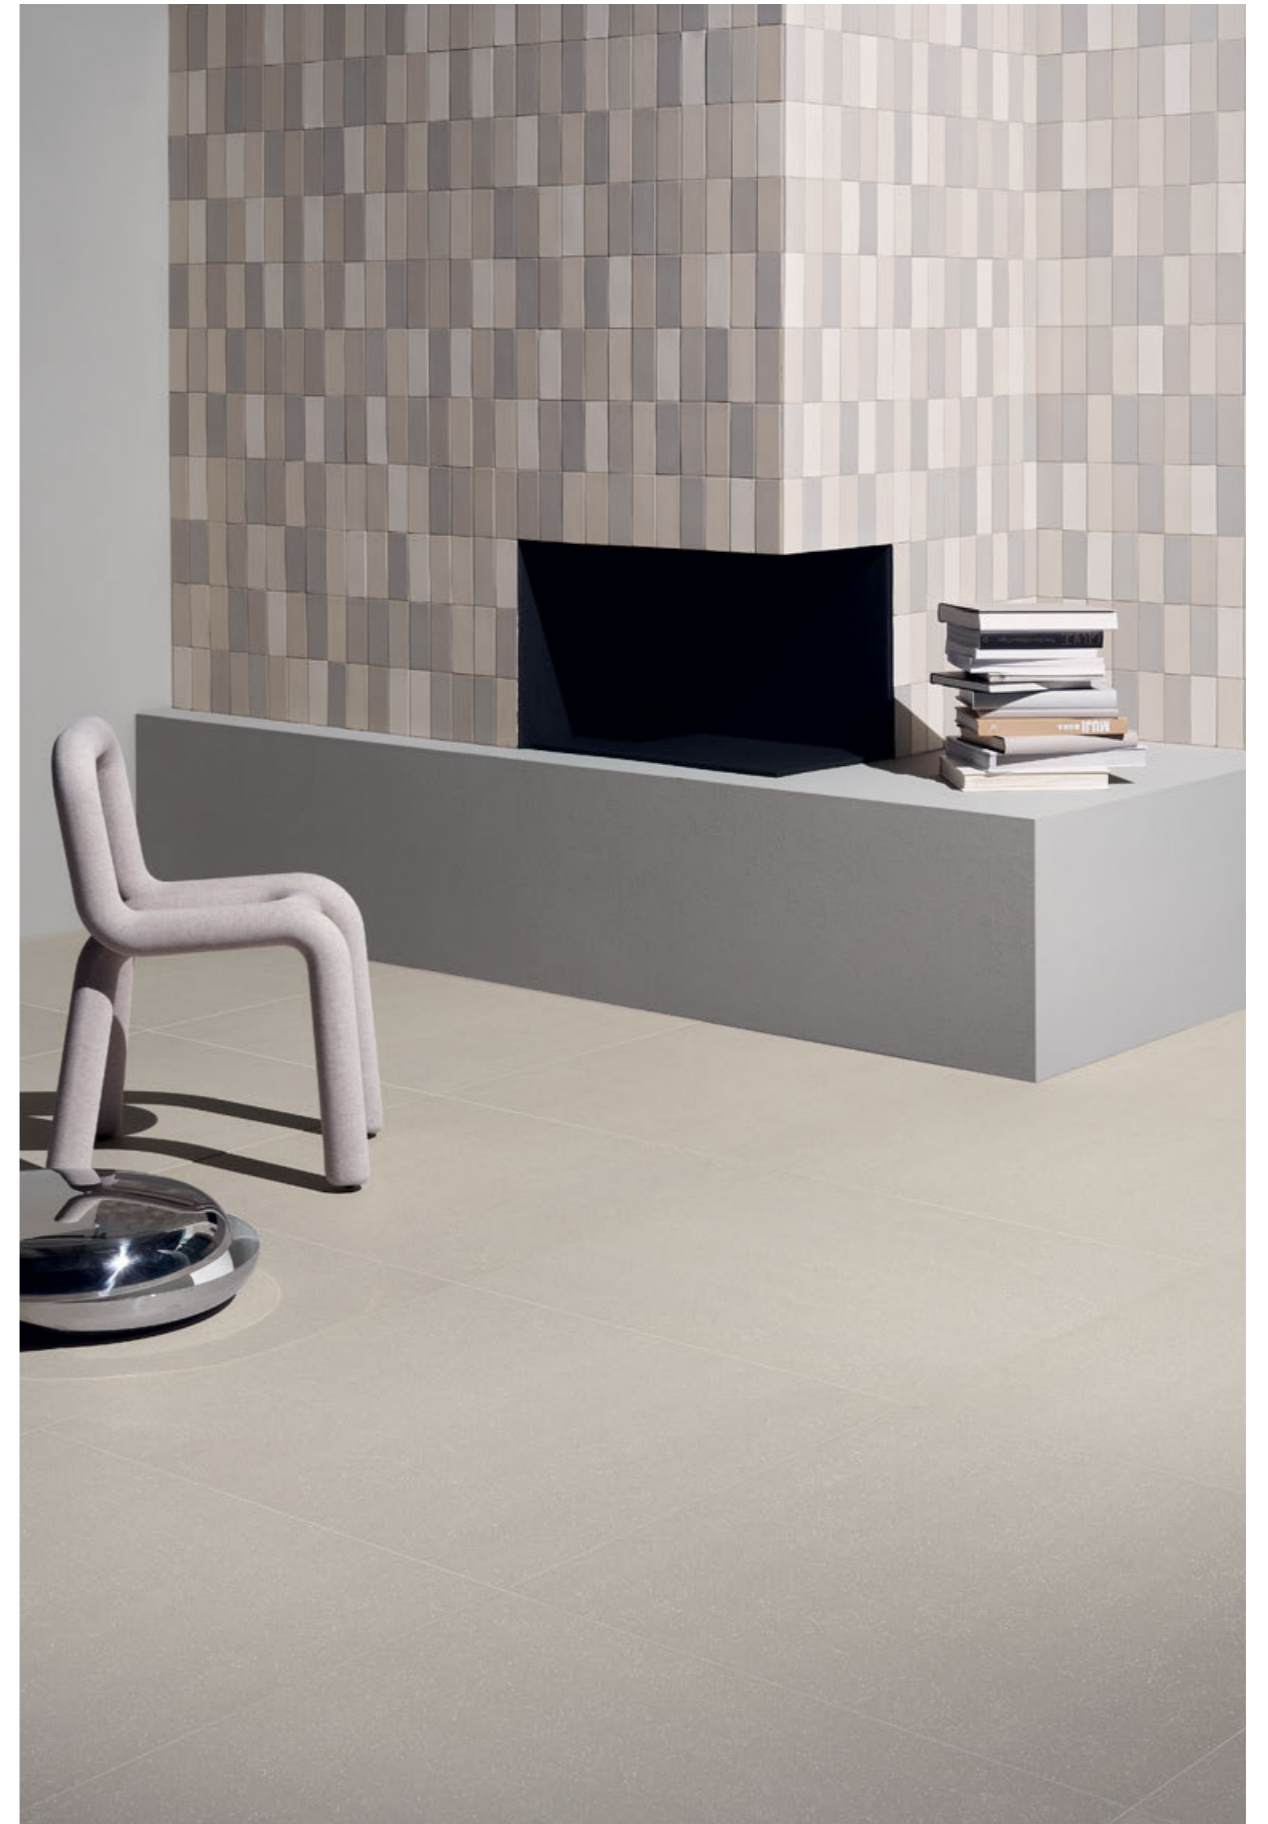

COSMO

Cosmo Cotto 20x80 - Brick Matte Cotto 6,5x15,5

Floor Cosmo Blu 80x80 / Brick Matte Blu-Nero 6,5x15,5 - Pillar Brick Lux Blu-Nero 6,5x15,5

Wall Brick Matte / Lux Blu-Nero 6,5x15,5 - Floor and kitchen top Cosmo Nero 80x80