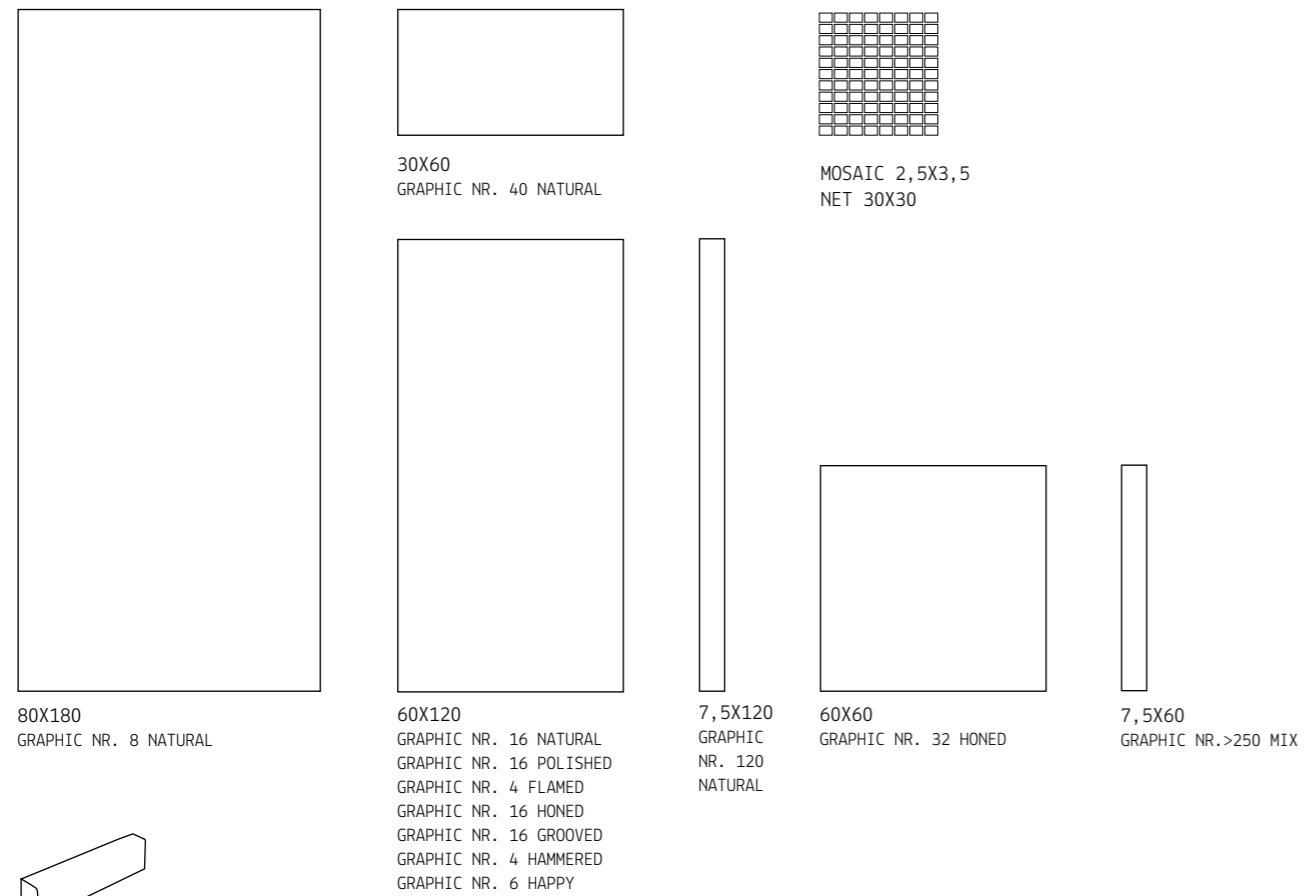

SCW SIZES

SKIRTING 7,5X120

CHEVRON 20X80
GRAPHIC NR. 16

IN OGNI SCATOLA CI SONO 3 PEZZI DESTRI E 3 PZ SINISTRI.
IN EVERY BOX THERE ARE 3 RIGHT PIECES AND 3 LEFT PIECES.

SCW GROUTS

SCW	colori stucchi consigliati / advised grouts colors
SUPERCLASSICA SCW	Kerakoll 02
BLOOM MANDARINO	Kerakoll 27
BLOOM BIANCO	Kerakoll 02
WAFFLE MANDARINO	Kerakoll 27
WAFFLE BIANCO	Kerakoll 02