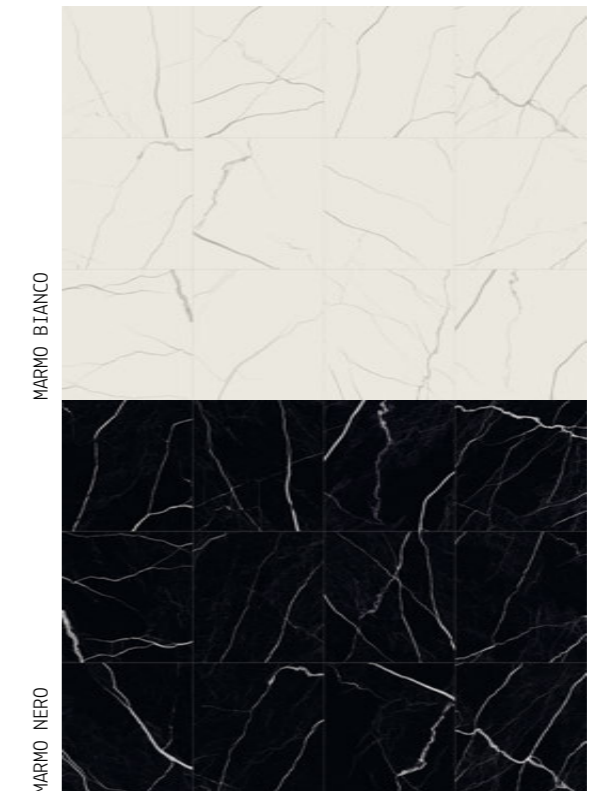

MATE MARMO COLORS