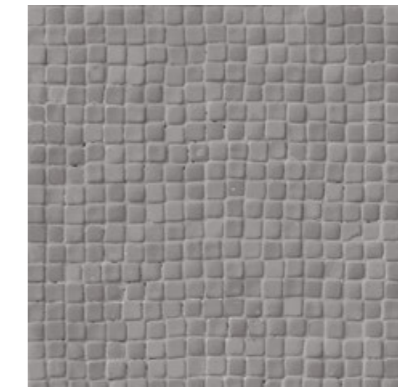

4100482 NANO GAP GRIGIO