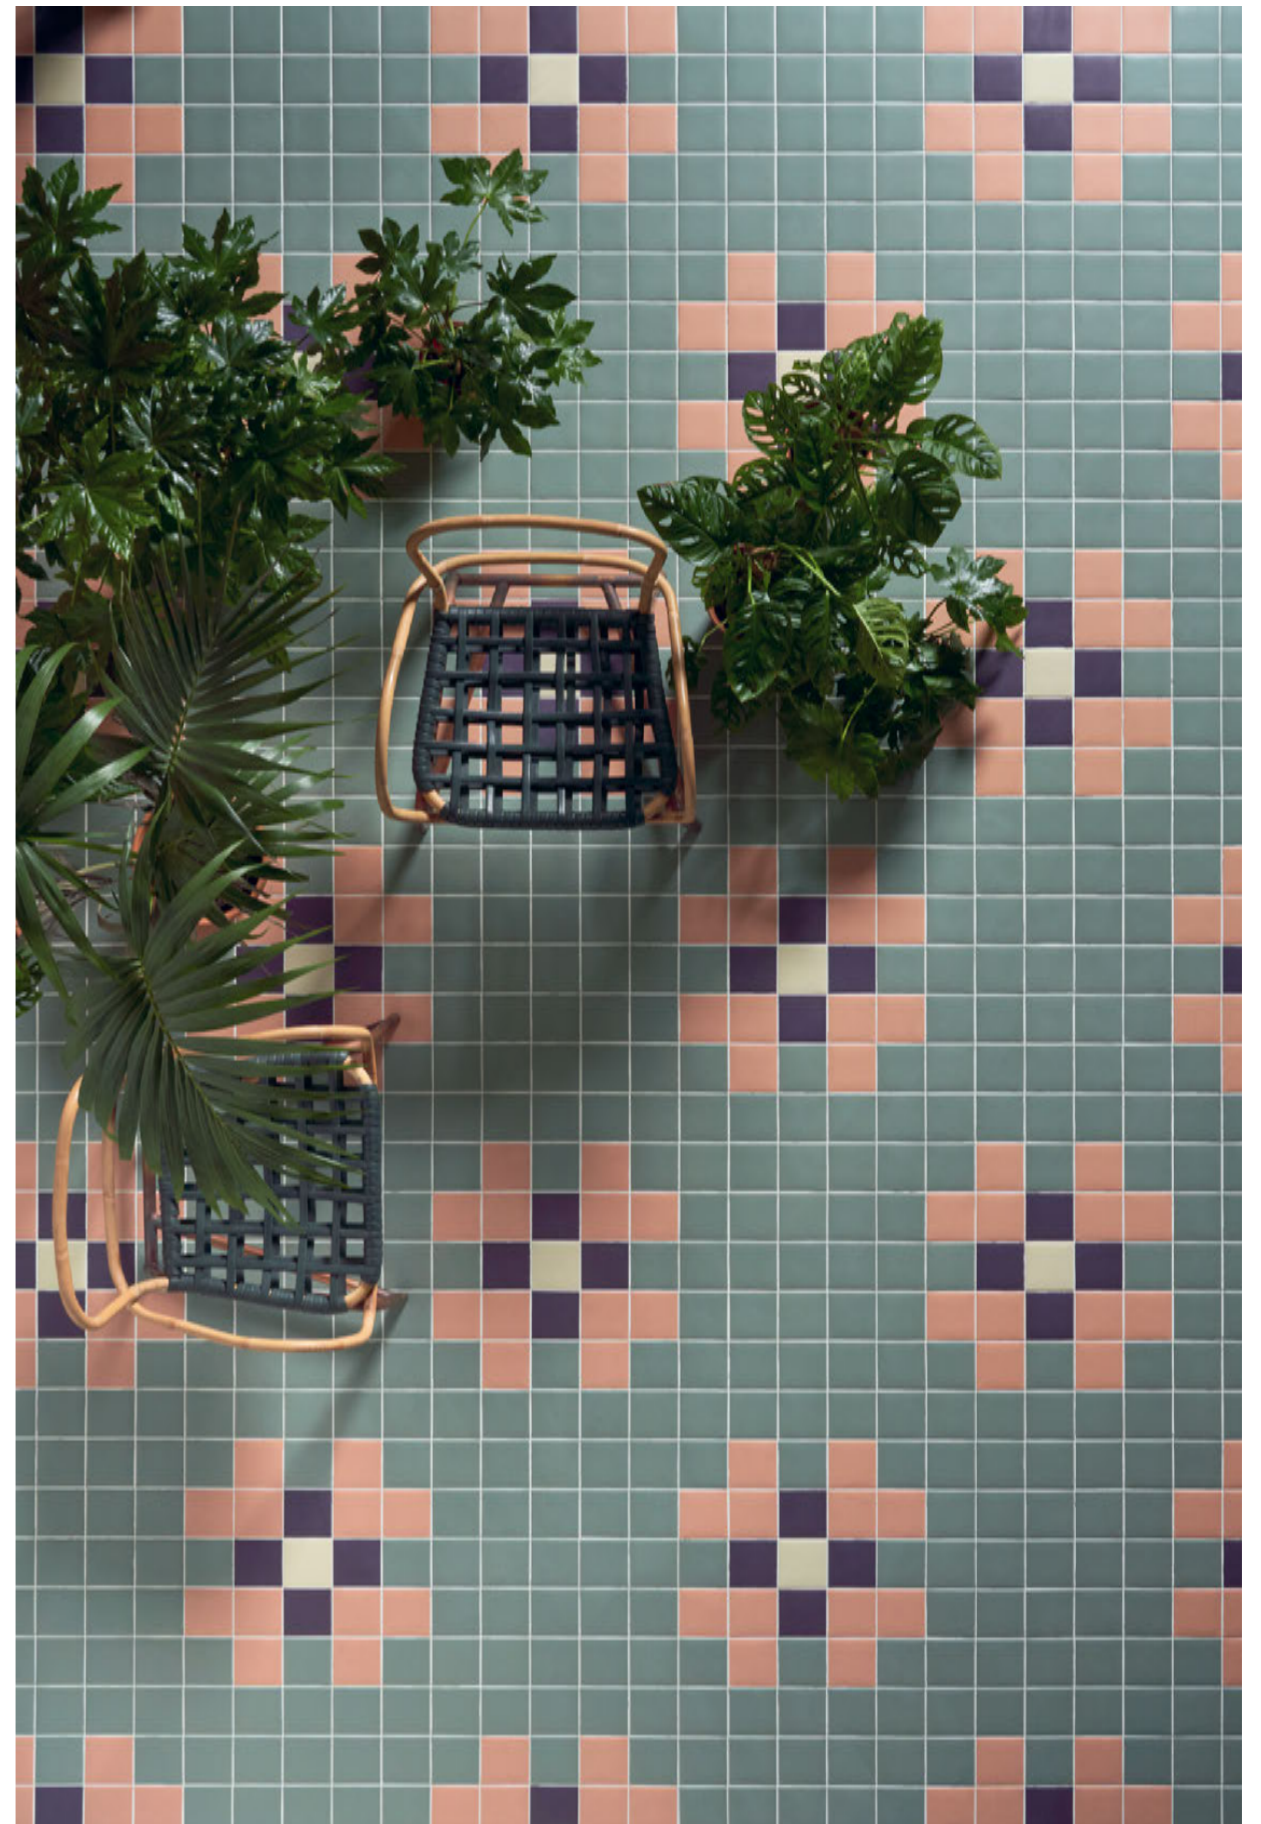

Pixel41 05 Purple - 10 Nude - 17 Vanilla - 35 Musk 11,55x11,55